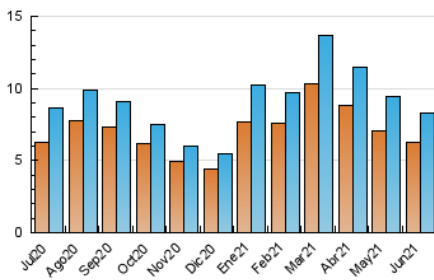

4.3 Por meses

N. únicos / Visitas (x 1000)