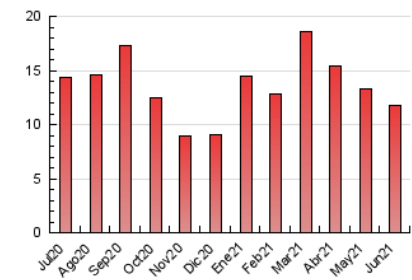

Páginas (x 1000)