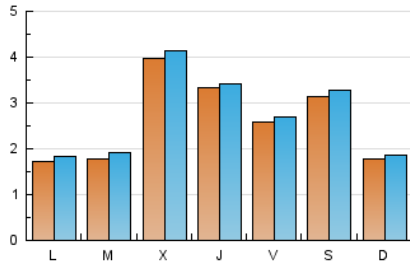

1. Cifras totales y promedios (Nacional e Internacional)

MES - AÑO	NAVEGADORES UNICOS	VISITAS	PAGINAS
Junio - 2021	6.266	8.284	11.706
PROMEDIO DIARIO	263	276	390
PROMEDIO LUNES-VIERNES	269	283	401
PROMEDIO SABADO-DOMINGO	246	257	360
PAGINAS / VISITAS	1,41		
DURACION MEDIA VISITAS	0:01:27		
DURACION MEDIA PAGINAS	0:03:30		

2. Secciones (Nacional e Internacional)

	PAGINAS	%
HOME	1.272	10.87 %
RESTO	10.434	89.13 %

3. Por día del mes (Nacional e Internacional)

Día	N. únicos	Visitas	Páginas	Día	N. únicos	Visitas	Páginas	Día	N. únicos	Visitas	Páginas
1	215	231	352	11	514	530	720	21	154	163	229
2	118	136	228	12	214	222	322	22	189	201	268
3	567	581	728	13	160	169	226	23	348	364	510
4	179	194	295	14	125	137	235	24	267	275	382
5	693	723	893	15	141	150	227	25	208	221	316
6	248	261	393	16	422	442	591	26	119	129	229
7	199	214	370	17	161	171	245	27	137	143	224
8	181	193	351	18	125	135	222	28	210	222	307
9	613	637	837	19	233	242	347	29	171	184	277
10	333	346	464	20	161	170	244	30	484	498	674

4. Gráficas (Nacional e Internacional)

4.1 Por día de la semana (promedio)

N. únicos / Visitas (x 100)

Páginas (x 100)

4.2 Por franja horaria (promedio)

Visitas (x 1000)

Páginas (x 1000)

4.3 Por meses