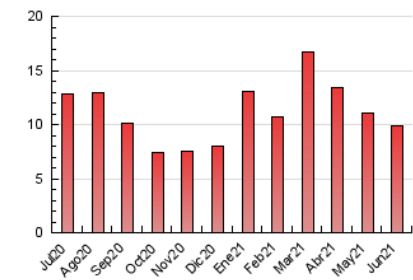

1. Cifras totales y promedios (Nacional)

MES - AÑO	NAVEGADORES UNICOS	VISITAS	PAGINAS
Junio - 2021	4.869	6.835	9.846
PROMEDIO DIARIO	217	228	328
PROMEDIO LUNES-VIERNES	221	232	338
PROMEDIO SABADO-DOMINGO	207	216	301
PAGINAS / VISITAS	1,44		
DURACION MEDIA VISITAS	0:00:58		
DURACION MEDIA PAGINAS	0:02:11		

2. Secciones (Nacional)

	PAGINAS	%
HOME	1.155	11.73 %
RESTO	8.691	88.27 %

3. Por día del mes (Nacional)

Día	N. únicos	Visitas	Páginas	Día	N. únicos	Visitas	Páginas	Día	N. únicos	Visitas	Páginas
1	164	179	293	11	462	478	654	21	104	112	169
2	93	109	187	12	187	194	278	22	128	138	191
3	521	533	671	13	137	144	178	23	278	290	427
4	155	165	258	14	101	111	197	24	215	220	316
5	640	668	818	15	101	109	179	25	160	171	245
6	211	217	318	16	357	373	515	26	88	94	180
7	151	162	296	17	129	138	205	27	95	100	163
8	126	137	285	18	91	98	178	28	139	149	219
9	556	578	761	19	171	179	271	29	129	140	216
10	283	294	401	20	126	132	199	30	410	423	578

4. Gráficas (Nacional)

4.1 Por día de la semana (promedio)

N. únicos / Visitas (x 100)

Páginas (x 100)

4.2 Por franja horaria (promedio)

Visitas (x 1000)

Páginas (x 1000)

4.3 Por meses

N. únicos / Visitas (x 1000)

Páginas (x 1000)

5. Observaciones

Este Medio Electrónico de Comunicación ha sido medido por la herramienta Google Analytics de Google

6. Definiciones básicas (Para más información ver Normas Técnicas para el Control de los Medios Electrónicos de Comunicación)