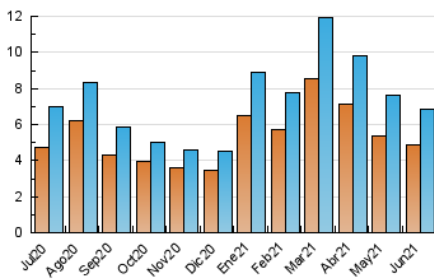

1. Cifras totales y promedios (Nacional)

MES - AÑO	NAVEGADORES UNICOS	VISITAS	PAGINAS
Junio - 2021	4.869	6.835	9.846
PROMEDIO DIARIO	217	228	328
PROMEDIO LUNES-VIERNES	221	232	338
PROMEDIO SABADO-DOMINGO	207	216	301
PAGINAS / VISITAS	1,44		
DURACION MEDIA VISITAS	0:00:58		
DURACION MEDIA PAGINAS	0:02:11		

2. Secciones (Nacional)

	PAGINAS	%
HOME	1.155	11.73 %
RESTO	8.691	88.27 %

3. Por día del mes (Nacional)

Día	N. únicos	Visitas	Páginas	Día	N. únicos	Visitas	Páginas	Día	N. únicos	Visitas	Páginas
1	164	179	293	11	462	478	654	21	104	112	169
2	93	109	187	12	187	194	278	22	128	138	191
3	521	533	671	13	137	144	178	23	278	290	427
4	155	165	258	14	101	111	197	24	215	220	316
5	640	668	818	15	101	109	179	25	160	171	245
6	211	217	318	16	357	373	515	26	88	94	180
7	151	162	296	17	129	138	205	27	95	100	163
8	126	137	285	18	91	98	178	28	139	149	219
9	556	578	761	19	171	179	271	29	129	140	216
10	283	294	401	20	126	132	199	30	410	423	578

4. Gráficas (Nacional)

4.1 Por día de la semana (promedio)

N. únicos / Visitas (x 100)

Páginas (x 100)

4.2 Por franja horaria (promedio)

Visitas (x 1000)

Páginas (x 1000)

4.3 Por meses

N. únicos / Visitas (x 1000)

Páginas (x 1000)

5. Observaciones

Este Medio Electrónico de Comunicación ha sido medido por la herramienta Google Analytics de Google

6. Definiciones básicas (Para más información ver Normas Técnicas para el Control de los Medios Electrónicos de Comunicación)