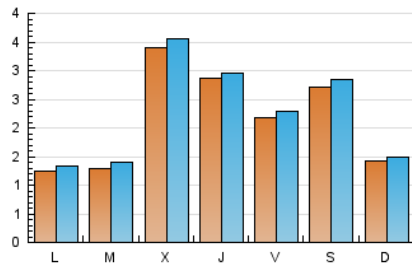

1. Cifras totales y promedios (Nacional)

MES - AÑO	NAVEGADORES UNICOS	VISITAS	PAGINAS
Junio - 2021	4.869	6.835	9.846
PROMEDIO DIARIO	217	228	328
PROMEDIO LUNES-VIERNES	221	232	338
PROMEDIO SABADO-DOMINGO	207	216	301
PAGINAS / VISITAS	1,44		
DURACION MEDIA VISITAS	0:00:58		
DURACION MEDIA PAGINAS	0:02:11		

2. Secciones (Nacional)

	PAGINAS	%
HOME	1.155	11.73 %
RESTO	8.691	88.27 %

3. Por día del mes (Nacional)

Día	N. únicos	Visitas	Páginas	Día	N. únicos	Visitas	Páginas	Día	N. únicos	Visitas	Páginas
1	164	179	293	11	462	478	654	21	104	112	169
2	93	109	187	12	187	194	278	22	128	138	191
3	521	533	671	13	137	144	178	23	278	290	427
4	155	165	258	14	101	111	197	24	215	220	316
5	640	668	818	15	101	109	179	25	160	171	245
6	211	217	318	16	357	373	515	26	88	94	180
7	151	162	296	17	129	138	205	27	95	100	163
8	126	137	285	18	91	98	178	28	139	149	219
9	556	578	761	19	171	179	271	29	129	140	216
10	283	294	401	20	126	132	199	30	410	423	578

4. Gráficas (Nacional)

4.1 Por día de la semana (promedio)

N. únicos / Visitas (x 100)

Páginas (x 100)

4.2 Por franja horaria (promedio)

Visitas (x 1000)

Páginas (x 1000)

4.3 Por meses