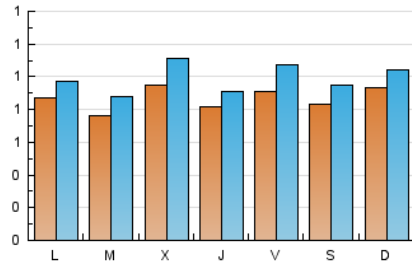

1. Cifras totales y promedios (Nacional e Internacional)

MES - AÑO	NAVEGADORES UNICOS	VISITAS	PAGINAS
Marzo - 2026	2.181	3.040	5.863
PROMEDIO DIARIO	87	99	189
PROMEDIO LUNES-VIERNES	86	98	183
PROMEDIO SABADO-DOMINGO	88	100	205
PAGINAS / VISITAS	1,91		
DURACION MEDIA VISITAS	0:03:13		
TIEMPO INTERACCIÓN MEDIO	0:01:21		

2. Secciones (Nacional e Internacional)

	PAGINAS	%
HOME	1.036	17.67 %
RESTO	4.827	82.33 %

3. Por día del mes (Nacional e Internacional)

Día	N. únicos	Visitas	Páginas	Día	N. únicos	Visitas	Páginas	Día	N. únicos	Visitas	Páginas
1	47	54	111	11	67	73	120	21	85	99	190
2	48	56	148	12	52	55	93	22	136	147	254
3	63	78	165	13	50	66	143	23	176	192	278
4	85	104	216	14	53	60	160	24	110	126	202
5	94	109	414	15	48	57	127	25	187	217	304
6	135	164	329	16	55	58	71	26	120	132	212
7	79	100	230	17	60	66	107	27	113	122	186
8	98	114	229	18	42	51	122	28	113	120	271
9	71	81	116	19	63	68	143	29	135	150	275
10	82	93	142	20	66	77	229	30	85	96	145
								31	65	77	131

4. Gráficas (Nacional e Internacional)

4.1 Por día de la semana (promedio)

N. únicos / Visitas (x 100)

Páginas (x 100)

4.2 Por franja horaria (promedio)

Visitas_ (x 1000)

Páginas (x 1000)

4.3 Por meses