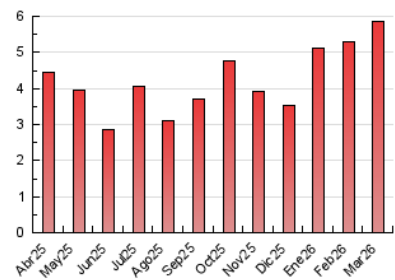

Páginas (x 1000)