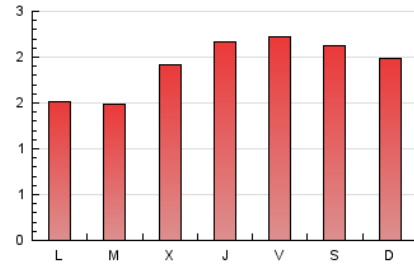

1. Cifras totales y promedios (Nacional e Internacional)

MES - AÑO	NAVEGADORES UNICOS	VISITAS	PAGINAS
Marzo - 2026	2.181	3.040	5.863
PROMEDIO DIARIO	87	99	189
PROMEDIO LUNES-VIERNES	86	98	183
PROMEDIO SABADO-DOMINGO	88	100	205
PAGINAS / VISITAS	1,91		
DURACION MEDIA VISITAS	0:03:13		
TIEMPO INTERACCIÓN MEDIO	0:01:21		

2. Secciones (Nacional e Internacional)

	PAGINAS	%
HOME	1.036	17.67 %
RESTO	4.827	82.33 %

3. Por día del mes (Nacional e Internacional)

Día	N. únicos	Visitas	Páginas	Día	N. únicos	Visitas	Páginas	Día	N. únicos	Visitas	Páginas
1	47	54	111	11	67	73	120	21	85	99	190
2	48	56	148	12	52	55	93	22	136	147	254
3	63	78	165	13	50	66	143	23	176	192	278
4	85	104	216	14	53	60	160	24	110	126	202
5	94	109	414	15	48	57	127	25	187	217	304
6	135	164	329	16	55	58	71	26	120	132	212
7	79	100	230	17	60	66	107	27	113	122	186
8	98	114	229	18	42	51	122	28	113	120	271
9	71	81	116	19	63	68	143	29	135	150	275
10	82	93	142	20	66	77	229	30	85	96	145
								31	65	77	131

4. Gráficas (Nacional e Internacional)

4.1 Por día de la semana (promedio)

N. únicos / Visitas (x 100)

Páginas (x 100)

4.2 Por franja horaria (promedio)

Visitas_ (x 1000)

Páginas (x 1000)

4.3 Por meses