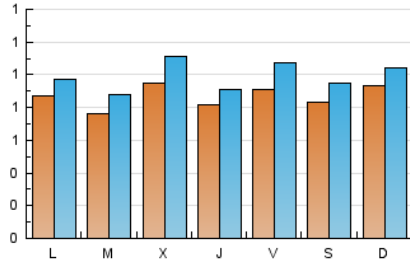

1. Cifras totales y promedios (Nacional)

MES - AÑO	NAVEGADORES UNICOS	VISITAS	PAGINAS
Marzo - 2026	2.181	3.040	5.863
PROMEDIO DIARIO	87	99	189
PROMEDIO LUNES-VIERNES	86	98	183
PROMEDIO SABADO-DOMINGO	88	100	205
PAGINAS / VISITAS	1,91		
DURACION MEDIA VISITAS	0:03:13		
TIEMPO INTERACCIÓN MEDIO	0:01:21		

2. Secciones (Nacional)

	PAGINAS	%
HOME	1.036	17.67 %
RESTO	4.827	82.33 %

3. Por día del mes (Nacional)

Día	N. únicos	Visitas	Páginas	Día	N. únicos	Visitas	Páginas	Día	N. únicos	Visitas	Páginas
1	47	54	111	11	67	73	120	21	85	99	190
2	48	56	148	12	52	55	93	22	136	147	254
3	63	78	165	13	50	66	143	23	176	192	278
4	85	104	216	14	53	60	160	24	110	126	202
5	94	109	414	15	48	57	127	25	187	217	304
6	135	164	329	16	55	58	71	26	120	132	212
7	79	100	230	17	60	66	107	27	113	122	186
8	98	114	229	18	42	51	122	28	113	120	271
9	71	81	116	19	63	68	143	29	135	150	275
10	82	93	142	20	66	77	229	30	85	96	145
								31	65	77	131

4. Gráficas (Nacional)

4.1 Por día de la semana (promedio)

N. únicos / Visitas (x 100)

Páginas (x 100)

4.2 Por franja horaria (promedio)

Visitas_ (x 1000)

Páginas (x 1000)

4.3 Por meses