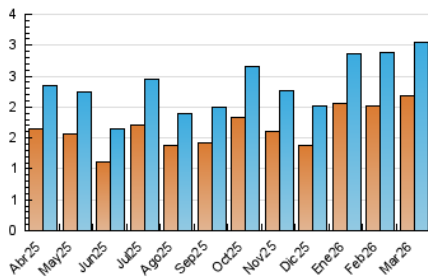

2. Secciones (Nacional)

	PAGINAS	%
HOME	1.036	17.67 %
RESTO	4.827	82.33 %

3. Por día del mes (Nacional)

Día	N. únicos	Visitas	Páginas	Día	N. únicos	Visitas	Páginas	Día	N. únicos	Visitas	Páginas
1	47	54	111	11	67	73	120	21	85	99	190
2	48	56	148	12	52	55	93	22	136	147	254
3	63	78	165	13	50	66	143	23	176	192	278
4	85	104	216	14	53	60	160	24	110	126	202
5	94	109	414	15	48	57	127	25	187	217	304
6	135	164	329	16	55	58	71	26	120	132	212
7	79	100	230	17	60	66	107	27	113	122	186
8	98	114	229	18	42	51	122	28	113	120	271
9	71	81	116	19	63	68	143	29	135	150	275
10	82	93	142	20	66	77	229	30	85	96	145
								31	65	77	131

4. Gráficas (Nacional)

4.1 Por día de la semana (promedio)

N. únicos / Visitas (x 100)

Páginas (x 100)

4.2 Por franja horaria (promedio)

Visitas_ (x 1000)

Páginas (x 1000)

4.3 Por meses

N. únicos / Visitas (x 1000)

Páginas (x 1000)

5. Observaciones

Este Medio Electrónico de Comunicación ha sido medido por la herramienta Google Analytics de Google (GA4).

6. Definiciones básicas (Para más información ver Normas Técnicas para el Control de los Medios Electrónicos de Comunicación)