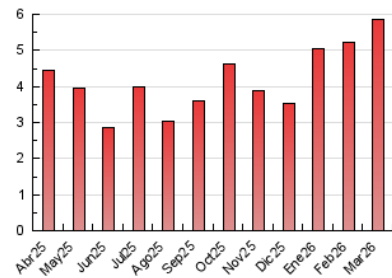

1. Cifras totales y promedios (Nacional)

MES - AÑO	NAVEGADORES UNICOS	VISITAS	PAGINAS
Marzo - 2026	2.181	3.040	5.863
PROMEDIO DIARIO	87	99	189
PROMEDIO LUNES-VIERNES	86	98	183
PROMEDIO SABADO-DOMINGO	88	100	205
PAGINAS / VISITAS	1,91		
DURACION MEDIA VISITAS	0:03:13		
TIEMPO INTERACCIÓN MEDIO	0:01:21		

2. Secciones (Nacional)

	PAGINAS	%
HOME	1.036	17.67 %
RESTO	4.827	82.33 %

3. Por día del mes (Nacional)

Día	N. únicos	Visitas	Páginas	Día	N. únicos	Visitas	Páginas	Día	N. únicos	Visitas	Páginas
1	47	54	111	11	67	73	120	21	85	99	190
2	48	56	148	12	52	55	93	22	136	147	254
3	63	78	165	13	50	66	143	23	176	192	278
4	85	104	216	14	53	60	160	24	110	126	202
5	94	109	414	15	48	57	127	25	187	217	304
6	135	164	329	16	55	58	71	26	120	132	212
7	79	100	230	17	60	66	107	27	113	122	186
8	98	114	229	18	42	51	122	28	113	120	271
9	71	81	116	19	63	68	143	29	135	150	275
10	82	93	142	20	66	77	229	30	85	96	145
								31	65	77	131

4. Gráficas (Nacional)

4.1 Por día de la semana (promedio)

N. únicos / Visitas (x 100)

Páginas (x 100)

4.2 Por franja horaria (promedio)

Visitas_ (x 1000)

Páginas (x 1000)

4.3 Por meses

N. únicos / Visitas (x 1000)

Páginas (x 1000)

5. Observaciones

Este Medio Electrónico de Comunicación ha sido medido por la herramienta Google Analytics de Google (GA4).

6. Definiciones básicas (Para más información ver Normas Técnicas para el Control de los Medios Electrónicos de Comunicación)