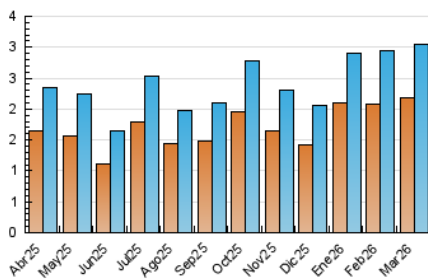

4.3 Por meses

N. únicos / Visitas (x 1000)