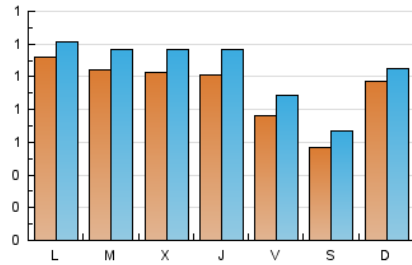

1. Cifras totales y promedios (Nacional)

MES - AÑO	NAVEGADORES UNICOS	VISITAS	PAGINAS
Marzo - 2023	2.325	3.249	5.829
PROMEDIO DIARIO	93	105	188
PROMEDIO LUNES-VIERNES	98	111	202
PROMEDIO SABADO-DOMINGO	77	86	148
PAGINAS / VISITAS	1,79		
DURACION MEDIA VISITAS	0:02:04		
DURACION MEDIA PAGINAS	0:02:37		

2. Secciones (Nacional)

	PAGINAS	%
HOME	1.177	20.19 %
RESTO	4.652	79.81 %

3. Por día del mes (Nacional)

Día	N. únicos	Visitas	Páginas	Día	N. únicos	Visitas	Páginas	Día	N. únicos	Visitas	Páginas
1	89	100	179	11	53	65	138	21	147	159	233
2	77	90	148	12	61	71	118	22	171	191	321
3	58	67	139	13	126	140	217	23	143	157	218
4	54	62	134	14	76	83	155	24	116	133	246
5	75	82	142	15	83	99	181	25	69	83	172
6	128	138	307	16	82	103	163	26	147	154	195
7	97	116	206	17	66	78	121	27	114	119	204
8	87	101	161	18	53	57	128	28	94	108	170
9	80	93	219	19	105	112	160	29	85	96	215
10	78	88	182	20	79	86	135	30	123	140	333
				21				31	60	78	189

4. Gráficas (Nacional)

4.1 Por día de la semana (promedio)

N. únicos / Visitas (x 100)

Páginas (x 100)

4.2 Por franja horaria (promedio)

Visitas_ (x 1000)

Páginas (x 1000)

4.3 Por meses