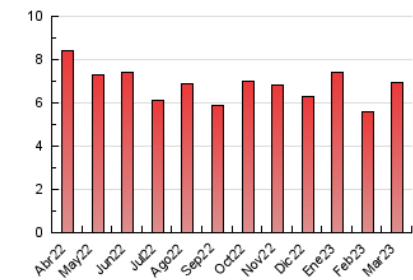

Páginas (x 1000)