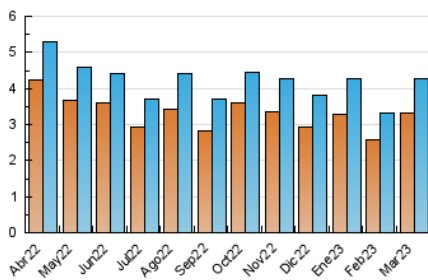

4.3 Por meses

N. únicos / Visitas (x 1000)