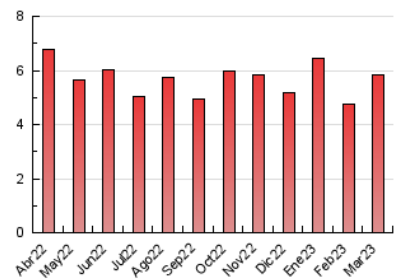

Páginas (x 1000)