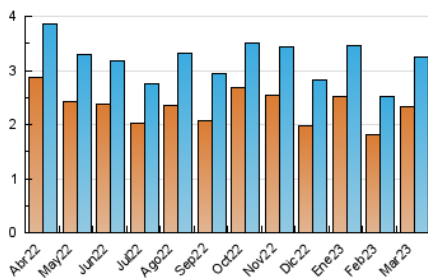

2. Secciones (Nacional)

	PAGINAS	%
HOME	1.177	20.19 %
RESTO	4.652	79.81 %

3. Por día del mes (Nacional)

Día	N. únicos	Visitas	Páginas	Día	N. únicos	Visitas	Páginas	Día	N. únicos	Visitas	Páginas
1	89	100	179	11	53	65	138	21	147	159	233
2	77	90	148	12	61	71	118	22	171	191	321
3	58	67	139	13	126	140	217	23	143	157	218
4	54	62	134	14	76	83	155	24	116	133	246
5	75	82	142	15	83	99	181	25	69	83	172
6	128	138	307	16	82	103	163	26	147	154	195
7	97	116	206	17	66	78	121	27	114	119	204
8	87	101	161	18	53	57	128	28	94	108	170
9	80	93	219	19	105	112	160	29	85	96	215
10	78	88	182	20	79	86	135	30	123	140	333
				21				31	60	78	189

4. Gráficas (Nacional)

4.1 Por día de la semana (promedio)

N. únicos / Visitas (x 100)

Páginas (x 100)

4.2 Por franja horaria (promedio)

Visitas_ (x 1000)

Páginas (x 1000)

4.3 Por meses

N. únicos / Visitas (x 1000)

Páginas (x 1000)

5. Observaciones

Este Medio Electrónico de Comunicación ha sido medido por la herramienta Google Analytics de Google (Universal Analytics)

6. Definiciones básicas (Para más información ver Normas Técnicas para el Control de los Medios Electrónicos de Comunicación)

Visita:

Una secuencia ininterrumpida de páginas servidas a un usuario válido. Si dicho usuario no realiza peticiones de páginas en un periodo de tiempo (30 min) la siguiente petición constituirá el inicio de una nueva visita.