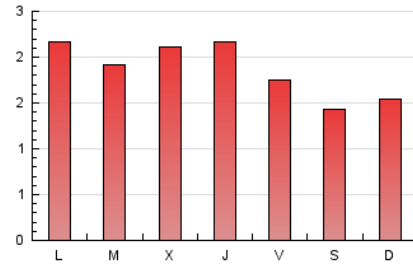

1. Cifras totales y promedios (Nacional)

MES - AÑO	NAVEGADORES UNICOS	VISITAS	PAGINAS
Marzo - 2023	2.325	3.249	5.829
PROMEDIO DIARIO	93	105	188
PROMEDIO LUNES-VIERNES	98	111	202
PROMEDIO SABADO-DOMINGO	77	86	148
PAGINAS / VISITAS	1,79		
DURACION MEDIA VISITAS	0:02:04		
DURACION MEDIA PAGINAS	0:02:37		

2. Secciones (Nacional)

	PAGINAS	%
HOME	1.177	20.19 %
RESTO	4.652	79.81 %

3. Por día del mes (Nacional)

Día	N. únicos	Visitas	Páginas	Día	N. únicos	Visitas	Páginas	Día	N. únicos	Visitas	Páginas
1	89	100	179	11	53	65	138	21	147	159	233
2	77	90	148	12	61	71	118	22	171	191	321
3	58	67	139	13	126	140	217	23	143	157	218
4	54	62	134	14	76	83	155	24	116	133	246
5	75	82	142	15	83	99	181	25	69	83	172
6	128	138	307	16	82	103	163	26	147	154	195
7	97	116	206	17	66	78	121	27	114	119	204
8	87	101	161	18	53	57	128	28	94	108	170
9	80	93	219	19	105	112	160	29	85	96	215
10	78	88	182	20	79	86	135	30	123	140	333
				21				31	60	78	189

4. Gráficas (Nacional)

4.1 Por día de la semana (promedio)

N. únicos / Visitas (x 100)

Páginas (x 100)

4.2 Por franja horaria (promedio)

Visitas_ (x 1000)

Páginas (x 1000)

4.3 Por meses