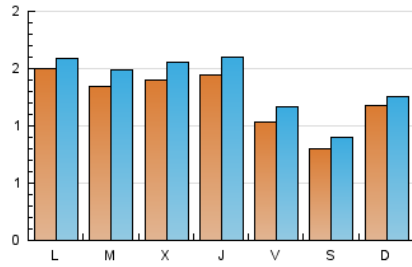

1. Cifras totales y promedios (Nacional e Internacional)

MES - AÑO	NAVEGADORES UNICOS	VISITAS	PAGINAS
Marzo - 2023	3.314	4.259	6.967
PROMEDIO DIARIO	125	137	225
PROMEDIO LUNES-VIERNES	134	148	241
PROMEDIO SABADO-DOMINGO	99	108	178
PAGINAS / VISITAS	1,64		
DURACION MEDIA VISITAS	0:01:52		
DURACION MEDIA PAGINAS	0:02:56		

2. Secciones (Nacional e Internacional)

	PAGINAS	%
HOME	1.265	18.16 %
RESTO	5.702	81.84 %

3. Por día del mes (Nacional e Internacional)

Día	N. únicos	Visitas	Páginas	Día	N. únicos	Visitas	Páginas	Día	N. únicos	Visitas	Páginas
1	128	140	222	11	76	89	171	21	167	179	256
2	133	146	205	12	76	86	142	22	205	226	362
3	99	109	182	13	159	173	252	23	181	195	266
4	82	91	164	14	102	109	183	24	131	148	262
5	95	102	167	15	108	125	208	25	90	104	198
6	171	181	355	16	110	131	192	26	169	176	226
7	145	165	260	17	83	96	141	27	159	165	255
8	134	151	222	18	71	76	150	28	127	142	205
9	147	160	289	19	132	139	202	29	127	138	257
10	114	124	219	20	111	118	169	30	150	167	361
								31	89	108	224

4. Gráficas (Nacional e Internacional)

4.1 Por día de la semana (promedio)

N. únicos / Visitas (x 100)

Páginas (x 100)

4.2 Por franja horaria (promedio)

Visitas_ (x 1000)

Páginas (x 1000)

4.3 Por meses