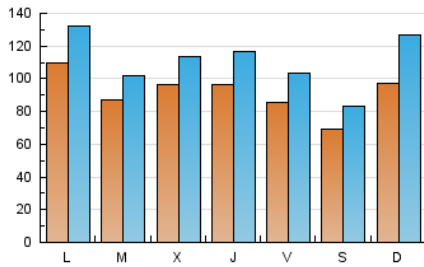

1. Cifras totales y promedios (Nacional e Internacional)

MES - AÑO	NAVEGADORES UNICOS	VISITAS	PAGINAS
Diciembre - 2019	150.166	346.921	680.764
PROMEDIO DIARIO	9.213	11.191	21.960
PROMEDIO LUNES-VIERNES	9.515	11.385	21.792
PROMEDIO SABADO-DOMINGO	8.474	10.717	22.370
PAGINAS / VISITAS	1,96		
DURACION MEDIA VISITAS	0:01:42		
DURACION MEDIA PAGINAS	0:01:46		

2. Secciones (Nacional e Internacional)

	PAGINAS	%
HOME	108.276	15.91 %
RESTO	572.488	84.09 %

3. Por día del mes (Nacional e Internacional)

Día	N. únicos	Visitas	Páginas	Día	N. únicos	Visitas	Páginas	Día	N. únicos	Visitas	Páginas
1	10.612	14.453	34.855	11	10.284	12.649	23.411	21	7.119	8.704	16.950
2	10.120	12.688	31.356	12	11.172	13.414	25.062	22	8.804	11.407	24.798
3	7.939	9.587	20.383	13	9.306	11.053	20.260	23	9.980	11.975	24.193
4	9.257	10.942	21.900	14	7.240	8.647	16.825	24	9.189	10.619	18.009
5	8.850	10.599	20.667	15	9.903	12.889	28.493	25	9.213	10.449	18.713
6	7.840	9.766	20.792	16	11.461	13.698	28.503	26	9.658	12.148	21.222
7	6.733	8.136	17.030	17	11.069	12.638	22.188	27	9.963	11.938	20.609
8	8.393	10.629	24.340	18	9.781	11.444	19.949	28	6.496	7.650	14.010
9	10.418	12.820	29.638	19	8.746	10.469	18.721	29	10.969	13.937	24.030
10	9.484	11.276	21.893	20	7.234	8.722	15.971	30	12.684	14.901	24.477
								31	5.690	6.674	11.516

4. Gráficas (Nacional e Internacional)

4.1 Por día de la semana (promedio)

N. únicos / Visitas (x 100)

Páginas (x 100)

4.2 Por franja horaria (promedio)

Visitas (x 1000)

Páginas (x 1000)

4.3 Por meses