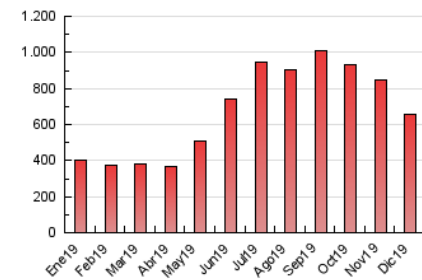

Páginas (x 1000)