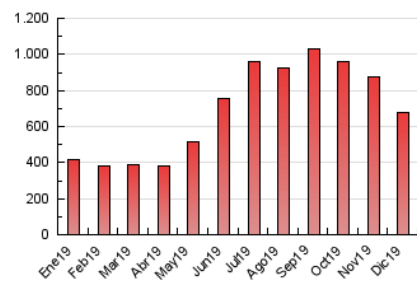

Páginas (x 1000)