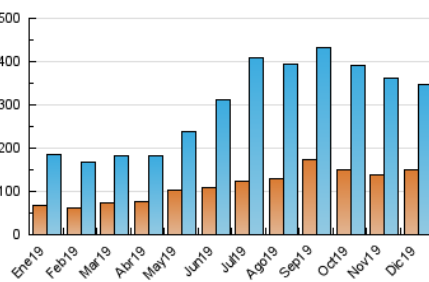

4.3 Por meses

N. únicos / Visitas (x 1000)