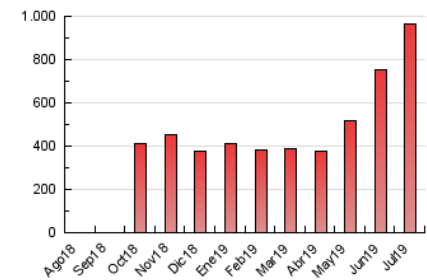

### 3. Por día del mes (Nacional e Internacional)

| Día | N. únicos | Visitas | Páginas | Día | N. únicos | Visitas | Páginas | Día | N. únicos | Visitas | Páginas |
|-----|-----------|---------|---------|-----|-----------|---------|---------|-----|-----------|---------|---------|
| 1   | 11.815    | 15.813  | 37.767  | 11  | 10.516    | 14.639  | 33.172  | 21  | 10.039    | 13.159  | 29.868  |
| 2   | 10.907    | 15.273  | 36.494  | 12  | 11.825    | 16.071  | 36.909  | 22  | 12.091    | 16.076  | 37.322  |
| 3   | 11.148    | 15.519  | 37.151  | 13  | 9.269     | 11.596  | 26.232  | 23  | 9.828     | 12.887  | 29.950  |
| 4   | 9.589     | 13.551  | 33.409  | 14  | 8.439     | 10.761  | 26.169  | 24  | 9.559     | 12.807  | 30.895  |
| 5   | 7.975     | 10.991  | 28.013  | 15  | 9.804     | 13.261  | 33.746  | 25  | 10.709    | 14.348  | 33.138  |
| 6   | 8.042     | 10.681  | 25.781  | 16  | 9.861     | 13.760  | 33.228  | 26  | 10.043    | 13.152  | 29.552  |
| 7   | 6.456     | 8.236   | 20.428  | 17  | 9.283     | 12.440  | 29.919  | 27  | 8.156     | 10.148  | 23.086  |
| 8   | 9.553     | 13.613  | 35.889  | 18  | 10.823    | 14.960  | 34.036  | 28  | 7.638     | 9.696   | 23.078  |
| 9   | 8.936     | 12.526  | 31.840  | 19  | 10.109    | 13.518  | 31.215  | 29  | 9.728     | 12.804  | 29.276  |
| 10  | 12.085    | 16.425  | 36.894  | 20  | 9.511     | 12.303  | 26.711  | 30  | 10.367    | 13.893  | 31.765  |
|     |           |         |         |     |           |         |         | 31  | 9.561     | 12.915  | 29.027  |

4. Gráficas (Nacional e Internacional)

4.1 Por día de la semana (promedio)

N. únicos / Visitas (x 100)

Páginas (x 100)

4.2 Por franja horaria (promedio)

Visitas (x 1000)

Páginas (x 1000)

4.3 Por meses

N. únicos / Visitas (x 1000)

Páginas (x 1000)