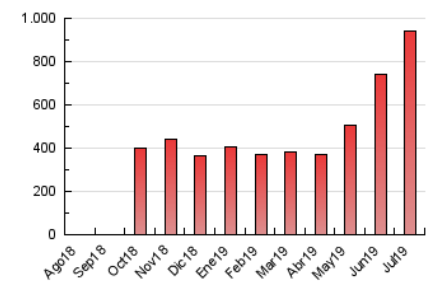

##### 4.1 Por día de la semana (promedio)

N. únicos / Visitas (x 100)

Páginas (x 100)

##### 4.2 Por franja horaria (promedio)

Visitas (x 1000)

Páginas (x 1000)

##### 4.3 Por meses

N. únicos / Visitas (x 1000)

Páginas (x 1000)