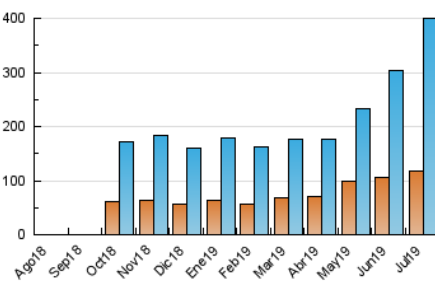

##### 4.1 Por día de la semana (promedio)

N. únicos / Visitas (x 100)

Páginas (x 100)

##### 4.2 Por franja horaria (promedio)

Visitas (x 1000)

Páginas (x 1000)

##### 4.3 Por meses

N. únicos / Visitas (x 1000)

Páginas (x 1000)