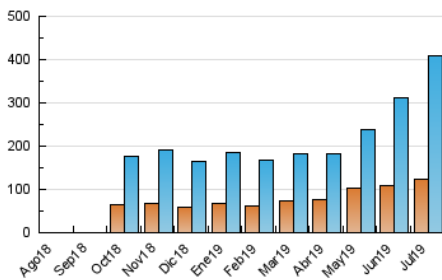

### 3. Por día del mes (Nacional e Internacional)

| Día | N. únicos | Visitas | Páginas | Día | N. únicos | Visitas | Páginas | Día | N. únicos | Visitas | Páginas |
|-----|-----------|---------|---------|-----|-----------|---------|---------|-----|-----------|---------|---------|
| 1   | 11.815    | 15.813  | 37.767  | 11  | 10.516    | 14.639  | 33.172  | 21  | 10.039    | 13.159  | 29.868  |
| 2   | 10.907    | 15.273  | 36.494  | 12  | 11.825    | 16.071  | 36.909  | 22  | 12.091    | 16.076  | 37.322  |
| 3   | 11.148    | 15.519  | 37.151  | 13  | 9.269     | 11.596  | 26.232  | 23  | 9.828     | 12.887  | 29.950  |
| 4   | 9.589     | 13.551  | 33.409  | 14  | 8.439     | 10.761  | 26.169  | 24  | 9.559     | 12.807  | 30.895  |
| 5   | 7.975     | 10.991  | 28.013  | 15  | 9.804     | 13.261  | 33.746  | 25  | 10.709    | 14.348  | 33.138  |
| 6   | 8.042     | 10.681  | 25.781  | 16  | 9.861     | 13.760  | 33.228  | 26  | 10.043    | 13.152  | 29.552  |
| 7   | 6.456     | 8.236   | 20.428  | 17  | 9.283     | 12.440  | 29.919  | 27  | 8.156     | 10.148  | 23.086  |
| 8   | 9.553     | 13.613  | 35.889  | 18  | 10.823    | 14.960  | 34.036  | 28  | 7.638     | 9.696   | 23.078  |
| 9   | 8.936     | 12.526  | 31.840  | 19  | 10.109    | 13.518  | 31.215  | 29  | 9.728     | 12.804  | 29.276  |
| 10  | 12.085    | 16.425  | 36.894  | 20  | 9.511     | 12.303  | 26.711  | 30  | 10.367    | 13.893  | 31.765  |
|     |           |         |         |     |           |         |         | 31  | 9.561     | 12.915  | 29.027  |

4. Gráficas (Nacional e Internacional)

4.1 Por día de la semana (promedio)

N. únicos / Visitas (x 100)

Páginas (x 100)

4.2 Por franja horaria (promedio)

Visitas (x 1000)

Páginas (x 1000)

4.3 Por meses

N. únicos / Visitas (x 1000)

Páginas (x 1000)