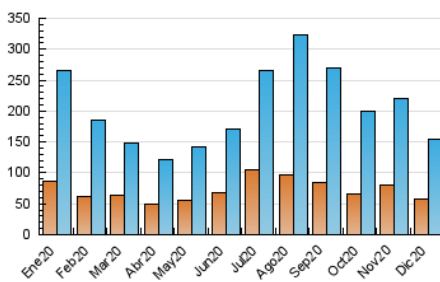

### 3. Por día del mes (Nacional e Internacional)

Día	N. únicos	Visitas	Páginas	Día	N. únicos	Visitas	Páginas	Día	N. únicos	Visitas	Páginas
1	4.074	4.814	6.727	11	4.628	5.505	7.872	21	3.164	3.931	5.887
2	6.359	7.544	10.648	12	4.834	5.630	8.449	22	2.822	3.455	5.612
3	5.220	6.335	9.044	13	5.972	7.084	9.842	23	3.753	4.415	6.598
4	4.088	5.082	7.137	14	4.594	5.362	7.633	24	2.208	2.449	3.589
5	2.505	2.960	4.095	15	6.049	7.124	10.051	25	2.642	2.987	4.179
6	3.870	4.466	5.999	16	3.122	3.744	5.814	26	4.508	4.900	6.242
7	4.592	5.570	8.216	17	3.108	3.708	5.509	27	3.050	3.432	4.506
8	3.660	4.304	6.101	18	3.545	4.127	5.893	28	6.312	7.932	13.060
9	4.482	5.328	7.529	19	3.355	3.863	5.278	29	6.884	8.583	13.611
10	3.522	3.980	5.298	20	2.884	3.350	4.544	30	6.501	7.897	11.866
								31	3.960	4.526	6.668

4. Gráficas (Nacional e Internacional)

4.1 Por día de la semana (promedio)

N. únicos / Visitas (x 100)

Páginas (x 100)

4.2 Por franja horaria (promedio)

Visitas (x 1000)

Páginas (x 1000)

4.3 Por meses

N. únicos / Visitas (x 1000)

Páginas (x 1000)