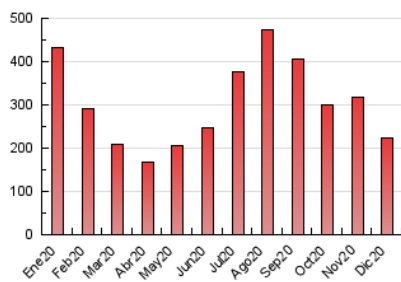

### 3. Por día del mes (Nacional e Internacional)

Día	N. únicos	Visitas	Páginas	Día	N. únicos	Visitas	Páginas	Día	N. únicos	Visitas	Páginas
1	4.074	4.814	6.727	11	4.628	5.505	7.872	21	3.164	3.931	5.887
2	6.359	7.544	10.648	12	4.834	5.630	8.449	22	2.822	3.455	5.612
3	5.220	6.335	9.044	13	5.972	7.084	9.842	23	3.753	4.415	6.598
4	4.088	5.082	7.137	14	4.594	5.362	7.633	24	2.208	2.449	3.589
5	2.505	2.960	4.095	15	6.049	7.124	10.051	25	2.642	2.987	4.179
6	3.870	4.466	5.999	16	3.122	3.744	5.814	26	4.508	4.900	6.242
7	4.592	5.570	8.216	17	3.108	3.708	5.509	27	3.050	3.432	4.506
8	3.660	4.304	6.101	18	3.545	4.127	5.893	28	6.312	7.932	13.060
9	4.482	5.328	7.529	19	3.355	3.863	5.278	29	6.884	8.583	13.611
10	3.522	3.980	5.298	20	2.884	3.350	4.544	30	6.501	7.897	11.866
								31	3.960	4.526	6.668

4. Gráficas (Nacional e Internacional)

4.1 Por día de la semana (promedio)

N. únicos / Visitas (x 100)

Páginas (x 100)

4.2 Por franja horaria (promedio)

Visitas (x 1000)

Páginas (x 1000)

4.3 Por meses

N. únicos / Visitas (x 1000)

Páginas (x 1000)