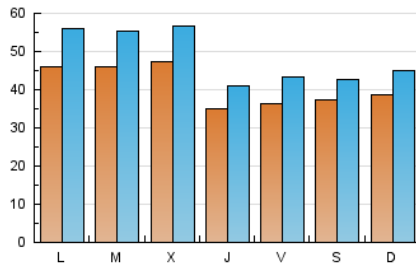

4. Gráficas (Nacional)

4.1 Por día de la semana (promedio)

N. únicos / Visitas (x 100)