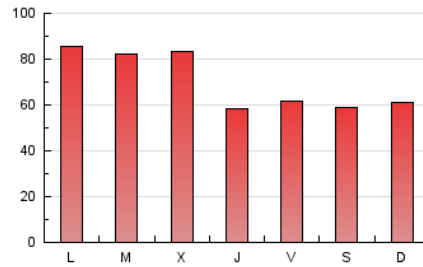

Páginas (x 100)