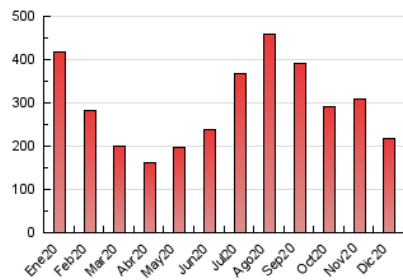

#### 3. Por día del mes (Nacional)

Día	N. únicos	Visitas	Páginas	Día	N. únicos	Visitas	Páginas	Día	N. únicos	Visitas	Páginas
1	3.943	4.657	6.454	11	4.467	5.312	7.606	21	3.164	3.931	5.887
2	6.177	7.328	10.326	12	4.679	5.456	8.195	22	2.822	3.455	5.612
3	5.046	6.127	8.741	13	5.827	6.919	9.598	23	3.753	4.415	6.598
4	3.937	4.910	6.894	14	4.433	5.177	7.382	24	2.208	2.449	3.589
5	2.409	2.849	3.929	15	5.848	6.885	9.697	25	2.642	2.987	4.179
6	3.732	4.300	5.783	16	2.969	3.552	5.504	26	4.508	4.900	6.242
7	4.429	5.377	7.935	17	2.956	3.535	5.221	27	3.050	3.432	4.506
8	3.513	4.135	5.852	18	3.545	4.127	5.893	28	6.312	7.932	13.060
9	4.327	5.151	7.286	19	3.355	3.863	5.278	29	6.884	8.583	13.611
10	3.393	3.826	5.088	20	2.884	3.350	4.544	30	6.501	7.897	11.866
								31	3.960	4.526	6.668

##### 4.1 Por día de la semana (promedio)

N. únicos / Visitas (x 100)

Páginas (x 100)

##### 4.2 Por franja horaria (promedio)

Visitas (x 1000)

Páginas (x 1000)

##### 4.3 Por meses

N. únicos / Visitas (x 1000)

Páginas (x 1000)