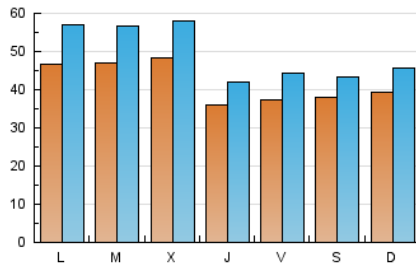

4. Gráficas (Nacional e Internacional)

4.1 Por día de la semana (promedio)

N. únicos / Visitas (x 100)