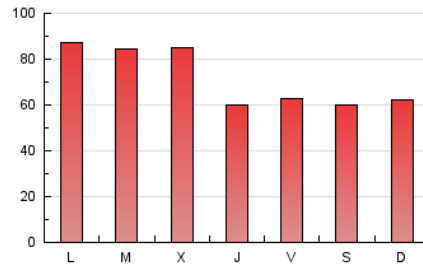

### 3. Por día del mes (Nacional e Internacional)

Día	N. únicos	Visitas	Páginas	Día	N. únicos	Visitas	Páginas	Día	N. únicos	Visitas	Páginas
1	4.074	4.814	6.727	11	4.628	5.505	7.872	21	3.164	3.931	5.887
2	6.359	7.544	10.648	12	4.834	5.630	8.449	22	2.822	3.455	5.612
3	5.220	6.335	9.044	13	5.972	7.084	9.842	23	3.753	4.415	6.598
4	4.088	5.082	7.137	14	4.594	5.362	7.633	24	2.208	2.449	3.589
5	2.505	2.960	4.095	15	6.049	7.124	10.051	25	2.642	2.987	4.179
6	3.870	4.466	5.999	16	3.122	3.744	5.814	26	4.508	4.900	6.242
7	4.592	5.570	8.216	17	3.108	3.708	5.509	27	3.050	3.432	4.506
8	3.660	4.304	6.101	18	3.545	4.127	5.893	28	6.312	7.932	13.060
9	4.482	5.328	7.529	19	3.355	3.863	5.278	29	6.884	8.583	13.611
10	3.522	3.980	5.298	20	2.884	3.350	4.544	30	6.501	7.897	11.866
								31	3.960	4.526	6.668

4. Gráficas (Nacional e Internacional)

4.1 Por día de la semana (promedio)

N. únicos / Visitas (x 100)

Páginas (x 100)

4.2 Por franja horaria (promedio)

Visitas (x 1000)

Páginas (x 1000)

4.3 Por meses