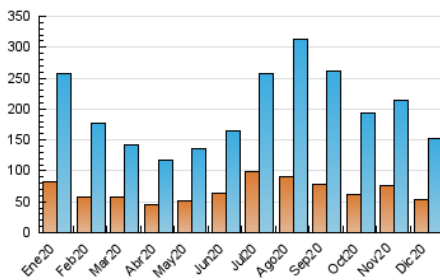

#### 3. Por día del mes (Nacional)

Día	N. únicos	Visitas	Páginas	Día	N. únicos	Visitas	Páginas	Día	N. únicos	Visitas	Páginas
1	3.943	4.657	6.454	11	4.467	5.312	7.606	21	3.164	3.931	5.887
2	6.177	7.328	10.326	12	4.679	5.456	8.195	22	2.822	3.455	5.612
3	5.046	6.127	8.741	13	5.827	6.919	9.598	23	3.753	4.415	6.598
4	3.937	4.910	6.894	14	4.433	5.177	7.382	24	2.208	2.449	3.589
5	2.409	2.849	3.929	15	5.848	6.885	9.697	25	2.642	2.987	4.179
6	3.732	4.300	5.783	16	2.969	3.552	5.504	26	4.508	4.900	6.242
7	4.429	5.377	7.935	17	2.956	3.535	5.221	27	3.050	3.432	4.506
8	3.513	4.135	5.852	18	3.545	4.127	5.893	28	6.312	7.932	13.060
9	4.327	5.151	7.286	19	3.355	3.863	5.278	29	6.884	8.583	13.611
10	3.393	3.826	5.088	20	2.884	3.350	4.544	30	6.501	7.897	11.866
								31	3.960	4.526	6.668

##### 4.1 Por día de la semana (promedio)

N. únicos / Visitas (x 100)

Páginas (x 100)

##### 4.2 Por franja horaria (promedio)

Visitas (x 1000)

Páginas (x 1000)

##### 4.3 Por meses

N. únicos / Visitas (x 1000)

Páginas (x 1000)