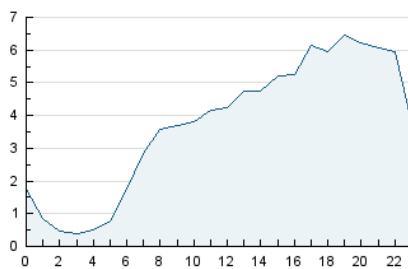

#### 3. Por día del mes (Nacional)

Día	N. únicos	Visitas	Páginas	Día	N. únicos	Visitas	Páginas	Día	N. únicos	Visitas	Páginas
1	3.943	4.657	6.454	11	4.467	5.312	7.606	21	3.164	3.931	5.887
2	6.177	7.328	10.326	12	4.679	5.456	8.195	22	2.822	3.455	5.612
3	5.046	6.127	8.741	13	5.827	6.919	9.598	23	3.753	4.415	6.598
4	3.937	4.910	6.894	14	4.433	5.177	7.382	24	2.208	2.449	3.589
5	2.409	2.849	3.929	15	5.848	6.885	9.697	25	2.642	2.987	4.179
6	3.732	4.300	5.783	16	2.969	3.552	5.504	26	4.508	4.900	6.242
7	4.429	5.377	7.935	17	2.956	3.535	5.221	27	3.050	3.432	4.506
8	3.513	4.135	5.852	18	3.545	4.127	5.893	28	6.312	7.932	13.060
9	4.327	5.151	7.286	19	3.355	3.863	5.278	29	6.884	8.583	13.611
10	3.393	3.826	5.088	20	2.884	3.350	4.544	30	6.501	7.897	11.866
								31	3.960	4.526	6.668

##### 4.1 Por día de la semana (promedio)

N. únicos / Visitas (x 100)

Páginas (x 100)

##### 4.2 Por franja horaria (promedio)

Visitas (x 1000)

Páginas (x 1000)

##### 4.3 Por meses

N. únicos / Visitas (x 1000)

Páginas (x 1000)