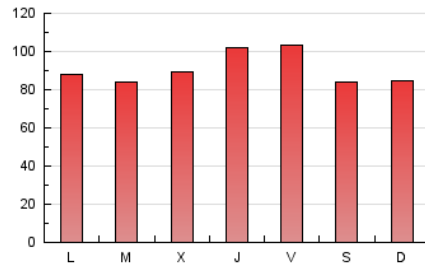

### 3. Por día del mes (Nacional e Internacional)

Día	N. únicos	Visitas	Páginas	Día	N. únicos	Visitas	Páginas	Día	N. únicos	Visitas	Páginas
1	5.504	7.599	11.610	11	4.412	5.875	9.988	21	4.082	5.223	8.413
2	4.721	6.577	12.014	12	5.801	6.837	10.190	22	3.091	3.751	5.749
3	5.891	7.962	13.355	13	5.271	6.324	9.423	23	3.097	3.974	6.530
4	4.689	6.022	9.580	14	4.271	5.695	8.992	24	3.408	4.144	6.362
5	4.463	5.655	8.592	15	4.925	6.724	10.834	25	3.710	4.466	6.966
6	4.541	5.957	9.132	16	5.398	6.960	10.898	26	5.567	7.549	12.828
7	4.201	5.358	8.299	17	5.107	6.556	9.783	27	4.207	5.303	8.977
8	3.450	4.252	6.298	18	4.403	5.757	9.194	28	4.033	5.051	7.884
9	3.800	4.932	7.707	19	4.923	6.086	9.072	29	4.135	5.290	7.981
10	4.376	5.902	9.307	20	7.096	9.385	13.763	30	3.615	4.531	6.831
								31	1.764	2.173	3.071

4. Gráficas (Nacional e Internacional)

4.1 Por día de la semana (promedio)

N. únicos / Visitas (x 100)

Páginas (x 100)

4.2 Por franja horaria (promedio)

Visitas (x 1000)

Páginas (x 1000)

4.3 Por meses