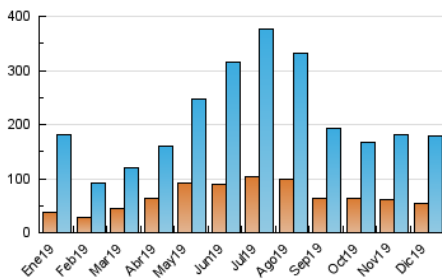

### 3. Por día del mes (Nacional e Internacional)

Día	N. únicos	Visitas	Páginas	Día	N. únicos	Visitas	Páginas	Día	N. únicos	Visitas	Páginas
1	5.504	7.599	11.610	11	4.412	5.875	9.988	21	4.082	5.223	8.413
2	4.721	6.577	12.014	12	5.801	6.837	10.190	22	3.091	3.751	5.749
3	5.891	7.962	13.355	13	5.271	6.324	9.423	23	3.097	3.974	6.530
4	4.689	6.022	9.580	14	4.271	5.695	8.992	24	3.408	4.144	6.362
5	4.463	5.655	8.592	15	4.925	6.724	10.834	25	3.710	4.466	6.966
6	4.541	5.957	9.132	16	5.398	6.960	10.898	26	5.567	7.549	12.828
7	4.201	5.358	8.299	17	5.107	6.556	9.783	27	4.207	5.303	8.977
8	3.450	4.252	6.298	18	4.403	5.757	9.194	28	4.033	5.051	7.884
9	3.800	4.932	7.707	19	4.923	6.086	9.072	29	4.135	5.290	7.981
10	4.376	5.902	9.307	20	7.096	9.385	13.763	30	3.615	4.531	6.831
								31	1.764	2.173	3.071

4. Gráficas (Nacional e Internacional)

4.1 Por día de la semana (promedio)

N. únicos / Visitas (x 100)

Páginas (x 100)

4.2 Por franja horaria (promedio)

Visitas (x 1000)

Páginas (x 1000)

4.3 Por meses

N. únicos / Visitas (x 1000)

Páginas (x 1000)