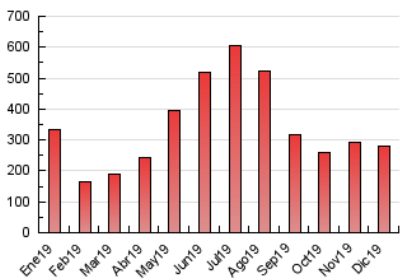

### 3. Por día del mes (Nacional e Internacional)

Día	N. únicos	Visitas	Páginas	Día	N. únicos	Visitas	Páginas	Día	N. únicos	Visitas	Páginas
1	5.504	7.599	11.610	11	4.412	5.875	9.988	21	4.082	5.223	8.413
2	4.721	6.577	12.014	12	5.801	6.837	10.190	22	3.091	3.751	5.749
3	5.891	7.962	13.355	13	5.271	6.324	9.423	23	3.097	3.974	6.530
4	4.689	6.022	9.580	14	4.271	5.695	8.992	24	3.408	4.144	6.362
5	4.463	5.655	8.592	15	4.925	6.724	10.834	25	3.710	4.466	6.966
6	4.541	5.957	9.132	16	5.398	6.960	10.898	26	5.567	7.549	12.828
7	4.201	5.358	8.299	17	5.107	6.556	9.783	27	4.207	5.303	8.977
8	3.450	4.252	6.298	18	4.403	5.757	9.194	28	4.033	5.051	7.884
9	3.800	4.932	7.707	19	4.923	6.086	9.072	29	4.135	5.290	7.981
10	4.376	5.902	9.307	20	7.096	9.385	13.763	30	3.615	4.531	6.831
								31	1.764	2.173	3.071

4. Gráficas (Nacional e Internacional)

4.1 Por día de la semana (promedio)

N. únicos / Visitas (x 100)

Páginas (x 100)

4.2 Por franja horaria (promedio)

Visitas (x 1000)

Páginas (x 1000)

4.3 Por meses

N. únicos / Visitas (x 1000)

Páginas (x 1000)