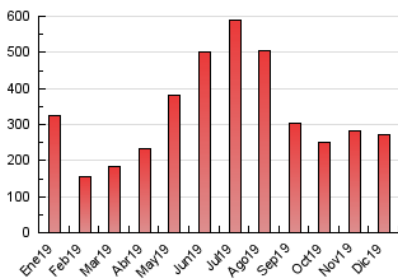

#### 3. Por día del mes (Nacional)

Día	N. únicos	Visitas	Páginas	Día	N. únicos	Visitas	Páginas	Día	N. únicos	Visitas	Páginas
1	5.329	7.362	11.239	11	4.241	5.672	9.664	21	3.917	5.026	8.134
2	4.533	6.323	11.559	12	5.636	6.639	9.878	22	2.982	3.625	5.567
3	5.714	7.738	12.989	13	5.099	6.124	9.099	23	2.980	3.834	6.314
4	4.525	5.828	9.299	14	4.104	5.488	8.663	24	3.270	3.985	6.141
5	4.290	5.442	8.290	15	4.778	6.555	10.566	25	3.607	4.344	6.769
6	4.336	5.695	8.770	16	5.243	6.762	10.602	26	5.414	7.362	12.528
7	3.925	5.048	7.858	17	4.964	6.376	9.529	27	4.054	5.118	8.648
8	3.307	4.093	6.098	18	4.227	5.553	8.888	28	3.890	4.880	7.616
9	3.651	4.753	7.419	19	4.748	5.884	8.733	29	4.013	5.144	7.771
10	4.182	5.671	8.976	20	6.865	9.095	13.319	30	3.511	4.410	6.655
								31	1.678	2.070	2.941

##### 4.1 Por día de la semana (promedio)

N. únicos / Visitas (x 100)

Páginas (x 100)

##### 4.2 Por franja horaria (promedio)

Visitas (x 1000)

Páginas (x 1000)

##### 4.3 Por meses

N. únicos / Visitas (x 1000)

Páginas (x 1000)