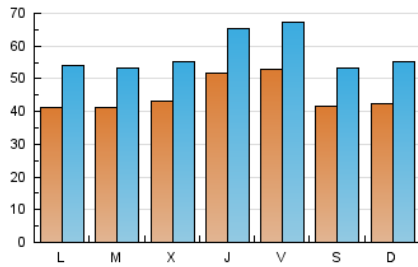

4. Gráficas (Nacional e Internacional)

4.1 Por día de la semana (promedio)

N. únicos / Visitas (x 100)