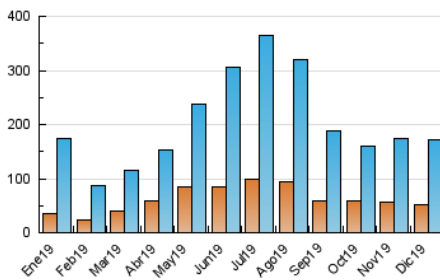

#### 3. Por día del mes (Nacional)

Día	N. únicos	Visitas	Páginas	Día	N. únicos	Visitas	Páginas	Día	N. únicos	Visitas	Páginas
1	5.329	7.362	11.239	11	4.241	5.672	9.664	21	3.917	5.026	8.134
2	4.533	6.323	11.559	12	5.636	6.639	9.878	22	2.982	3.625	5.567
3	5.714	7.738	12.989	13	5.099	6.124	9.099	23	2.980	3.834	6.314
4	4.525	5.828	9.299	14	4.104	5.488	8.663	24	3.270	3.985	6.141
5	4.290	5.442	8.290	15	4.778	6.555	10.566	25	3.607	4.344	6.769
6	4.336	5.695	8.770	16	5.243	6.762	10.602	26	5.414	7.362	12.528
7	3.925	5.048	7.858	17	4.964	6.376	9.529	27	4.054	5.118	8.648
8	3.307	4.093	6.098	18	4.227	5.553	8.888	28	3.890	4.880	7.616
9	3.651	4.753	7.419	19	4.748	5.884	8.733	29	4.013	5.144	7.771
10	4.182	5.671	8.976	20	6.865	9.095	13.319	30	3.511	4.410	6.655
								31	1.678	2.070	2.941

##### 4.1 Por día de la semana (promedio)

N. únicos / Visitas (x 100)

Páginas (x 100)

##### 4.2 Por franja horaria (promedio)

Visitas (x 1000)

Páginas (x 1000)

##### 4.3 Por meses

N. únicos / Visitas (x 1000)

Páginas (x 1000)