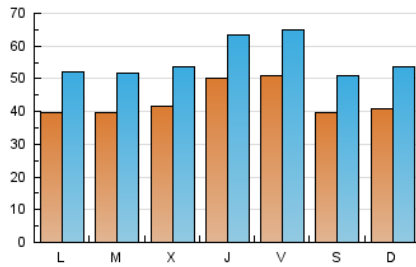

4. Gráficas (Nacional)

4.1 Por día de la semana (promedio)

N. únicos / Visitas (x 100)