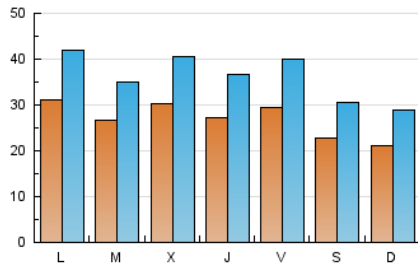

1. Cifras totales y promedios (Nacional e Internacional)

MES - AÑO	NAVEGADORES UNICOS	VISITAS	PAGINAS
Diciembre - 2018	30.942	111.650	196.519
PROMEDIO DIARIO	2.681	3.602	6.339
PROMEDIO LUNES-VIERNES	2.908	3.898	6.826
PROMEDIO SABADO-DOMINGO	2.205	2.979	5.317
PAGINAS / VISITAS	1,76		
DURACION MEDIA VISITAS	0:01:25		
DURACION MEDIA PAGINAS	0:01:52		

2. Secciones (Nacional e Internacional)

	PAGINAS	%
HOME	42.396	21.57 %
RESTO	154.123	78.43 %

3. Por día del mes (Nacional e Internacional)

Día	N. únicos	Visitas	Páginas	Día	N. únicos	Visitas	Páginas	Día	N. únicos	Visitas	Páginas
1	1.874	2.480	4.388	11	2.369	3.177	5.361	21	2.909	3.912	7.357
2	1.719	2.211	3.935	12	2.049	2.764	5.071	22	2.408	3.204	5.861
3	3.363	4.406	7.963	13	2.614	3.443	5.874	23	1.703	2.151	3.570
4	3.362	4.356	6.933	14	2.577	3.366	5.617	24	1.723	2.158	3.495
5	3.228	4.187	7.477	15	2.034	2.581	4.310	25	1.936	2.440	4.165
6	1.885	2.490	4.992	16	2.692	3.940	7.494	26	3.546	4.901	8.665
7	2.434	3.423	6.079	17	4.182	5.807	11.073	27	3.442	4.619	7.998
8	1.946	2.635	4.892	18	2.979	4.002	7.046	28	3.840	5.297	9.823
9	1.648	2.224	3.757	19	3.320	4.371	7.249	29	3.190	4.401	7.962
10	2.493	3.176	5.247	20	2.998	4.088	7.166	30	2.836	3.958	7.003
								31	3.817	5.482	8.696

4. Gráficas (Nacional e Internacional)

4.1 Por día de la semana (promedio)

N. únicos / Visitas (x 100)

Páginas (x 100)

4.2 Por franja horaria (promedio)

Visitas (x 1000)

Páginas (x 1000)

4.3 Por meses