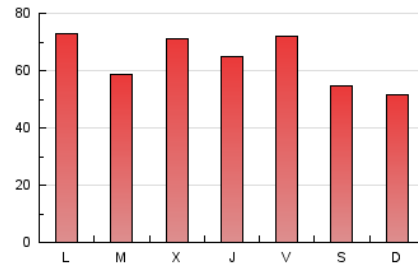

1. Cifras totales y promedios (Nacional e Internacional)

MES - AÑO	NAVEGADORES UNICOS	VISITAS	PAGINAS
Diciembre - 2018	30.942	111.650	196.519
PROMEDIO DIARIO	2.681	3.602	6.339
PROMEDIO LUNES-VIERNES	2.908	3.898	6.826
PROMEDIO SABADO-DOMINGO	2.205	2.979	5.317
PAGINAS / VISITAS	1,76		
DURACION MEDIA VISITAS	0:01:25		
DURACION MEDIA PAGINAS	0:01:52		

2. Secciones (Nacional e Internacional)

	PAGINAS	%
HOME	42.396	21.57 %
RESTO	154.123	78.43 %

3. Por día del mes (Nacional e Internacional)

Día	N. únicos	Visitas	Páginas	Día	N. únicos	Visitas	Páginas	Día	N. únicos	Visitas	Páginas
1	1.874	2.480	4.388	11	2.369	3.177	5.361	21	2.909	3.912	7.357
2	1.719	2.211	3.935	12	2.049	2.764	5.071	22	2.408	3.204	5.861
3	3.363	4.406	7.963	13	2.614	3.443	5.874	23	1.703	2.151	3.570
4	3.362	4.356	6.933	14	2.577	3.366	5.617	24	1.723	2.158	3.495
5	3.228	4.187	7.477	15	2.034	2.581	4.310	25	1.936	2.440	4.165
6	1.885	2.490	4.992	16	2.692	3.940	7.494	26	3.546	4.901	8.665
7	2.434	3.423	6.079	17	4.182	5.807	11.073	27	3.442	4.619	7.998
8	1.946	2.635	4.892	18	2.979	4.002	7.046	28	3.840	5.297	9.823
9	1.648	2.224	3.757	19	3.320	4.371	7.249	29	3.190	4.401	7.962
10	2.493	3.176	5.247	20	2.998	4.088	7.166	30	2.836	3.958	7.003
								31	3.817	5.482	8.696

4. Gráficas (Nacional e Internacional)

4.1 Por día de la semana (promedio)

N. únicos / Visitas (x 100)

Páginas (x 100)

4.2 Por franja horaria (promedio)

Visitas (x 1000)

Páginas (x 1000)

4.3 Por meses