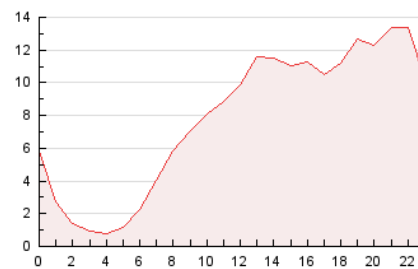

2. Secciones (Nacional)

	PAGINAS	%
HOME	40.457	21.51 %
RESTO	147.594	78.49 %

3. Por día del mes (Nacional)

Día	N. únicos	Visitas	Páginas	Día	N. únicos	Visitas	Páginas	Día	N. únicos	Visitas	Páginas
1	1.716	2.291	4.084	11	2.183	2.976	5.084	21	2.728	3.675	6.938
2	1.627	2.102	3.756	12	1.879	2.575	4.788	22	2.318	3.090	5.674
3	3.217	4.226	7.640	13	2.474	3.273	5.593	23	1.634	2.073	3.441
4	3.189	4.152	6.627	14	2.436	3.201	5.390	24	1.624	2.040	3.314
5	3.053	3.983	7.131	15	1.922	2.449	4.112	25	1.859	2.348	4.024
6	1.791	2.371	4.790	16	2.557	3.756	7.148	26	3.435	4.758	8.427
7	2.282	3.236	5.734	17	4.022	5.610	10.669	27	3.299	4.424	7.690
8	1.828	2.498	4.680	18	2.872	3.872	6.796	28	3.664	5.069	9.440
9	1.567	2.133	3.601	19	3.192	4.217	7.036	29	3.029	4.189	7.625
10	2.358	3.022	5.036	20	2.797	3.842	6.791	30	2.632	3.703	6.637
								31	3.626	5.238	8.355

4. Gráficas (Nacional)

4.1 Por día de la semana (promedio)

N. únicos / Visitas (x 100)

Páginas (x 100)

4.2 Por franja horaria (promedio)

Visitas (x 1000)

Páginas (x 1000)

4.3 Por meses