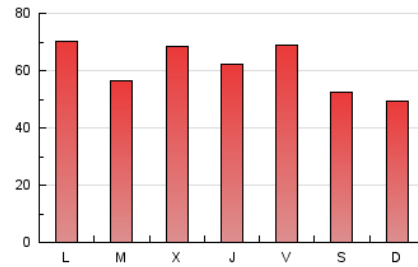

1. Cifras totales y promedios (Nacional)

MES - AÑO	NAVEGADORES UNICOS	VISITAS	PAGINAS
Diciembre - 2018	28.127	106.392	188.051
PROMEDIO DIARIO	2.542	3.432	6.066
PROMEDIO LUNES-VIERNES	2.761	3.719	6.538
PROMEDIO SABADO-DOMINGO	2.083	2.828	5.076
PAGINAS / VISITAS	1,77		
DURACION MEDIA VISITAS	0:01:26		
DURACION MEDIA PAGINAS	0:01:53		

2. Secciones (Nacional)

	PAGINAS	%
HOME	40.457	21.51 %
RESTO	147.594	78.49 %

3. Por día del mes (Nacional)

Día	N. únicos	Visitas	Páginas	Día	N. únicos	Visitas	Páginas	Día	N. únicos	Visitas	Páginas
1	1.716	2.291	4.084	11	2.183	2.976	5.084	21	2.728	3.675	6.938
2	1.627	2.102	3.756	12	1.879	2.575	4.788	22	2.318	3.090	5.674
3	3.217	4.226	7.640	13	2.474	3.273	5.593	23	1.634	2.073	3.441
4	3.189	4.152	6.627	14	2.436	3.201	5.390	24	1.624	2.040	3.314
5	3.053	3.983	7.131	15	1.922	2.449	4.112	25	1.859	2.348	4.024
6	1.791	2.371	4.790	16	2.557	3.756	7.148	26	3.435	4.758	8.427
7	2.282	3.236	5.734	17	4.022	5.610	10.669	27	3.299	4.424	7.690
8	1.828	2.498	4.680	18	2.872	3.872	6.796	28	3.664	5.069	9.440
9	1.567	2.133	3.601	19	3.192	4.217	7.036	29	3.029	4.189	7.625
10	2.358	3.022	5.036	20	2.797	3.842	6.791	30	2.632	3.703	6.637
								31	3.626	5.238	8.355

4. Gráficas (Nacional)

4.1 Por día de la semana (promedio)

N. únicos / Visitas (x 100)

Páginas (x 100)

4.2 Por franja horaria (promedio)

Visitas (x 1000)

Páginas (x 1000)

4.3 Por meses