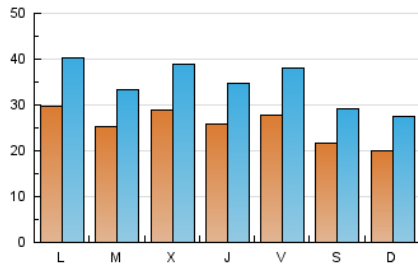

1. Cifras totales y promedios (Nacional)

MES - AÑO	NAVEGADORES UNICOS	VISITAS	PAGINAS
Diciembre - 2018	28.127	106.392	188.051
PROMEDIO DIARIO	2.542	3.432	6.066
PROMEDIO LUNES-VIERNES	2.761	3.719	6.538
PROMEDIO SABADO-DOMINGO	2.083	2.828	5.076
PAGINAS / VISITAS	1,77		
DURACION MEDIA VISITAS	0:01:26		
DURACION MEDIA PAGINAS	0:01:53		

2. Secciones (Nacional)

	PAGINAS	%
HOME	40.457	21.51 %
RESTO	147.594	78.49 %

3. Por día del mes (Nacional)

Día	N. únicos	Visitas	Páginas	Día	N. únicos	Visitas	Páginas	Día	N. únicos	Visitas	Páginas
1	1.716	2.291	4.084	11	2.183	2.976	5.084	21	2.728	3.675	6.938
2	1.627	2.102	3.756	12	1.879	2.575	4.788	22	2.318	3.090	5.674
3	3.217	4.226	7.640	13	2.474	3.273	5.593	23	1.634	2.073	3.441
4	3.189	4.152	6.627	14	2.436	3.201	5.390	24	1.624	2.040	3.314
5	3.053	3.983	7.131	15	1.922	2.449	4.112	25	1.859	2.348	4.024
6	1.791	2.371	4.790	16	2.557	3.756	7.148	26	3.435	4.758	8.427
7	2.282	3.236	5.734	17	4.022	5.610	10.669	27	3.299	4.424	7.690
8	1.828	2.498	4.680	18	2.872	3.872	6.796	28	3.664	5.069	9.440
9	1.567	2.133	3.601	19	3.192	4.217	7.036	29	3.029	4.189	7.625
10	2.358	3.022	5.036	20	2.797	3.842	6.791	30	2.632	3.703	6.637
								31	3.626	5.238	8.355

4. Gráficas (Nacional)

4.1 Por día de la semana (promedio)

N. únicos / Visitas (x 100)

Páginas (x 100)

4.2 Por franja horaria (promedio)

Visitas (x 1000)

Páginas (x 1000)

4.3 Por meses