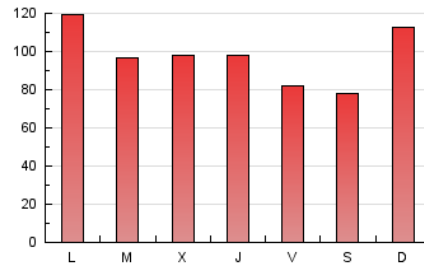

### 1. Cifras totales y promedios (Nacional e Internacional)

MES - AÑO	NAVEGADORES UNICOS	VISITAS	PAGINAS
Octubre - 2020	65.478	200.657	299.806
<b>PROMEDIO DIARIO</b>	<b>5.076</b>	<b>6.473</b>	<b>9.671</b>
<b>PROMEDIO LUNES-VIERNES</b>	5.201	6.598	9.807
<b>PROMEDIO SABADO-DOMINGO</b>	4.769	6.166	9.339
<b>PAGINAS / VISITAS</b>	1,49		
<b>DURACION MEDIA VISITAS</b>	0:01:07		
<b>DURACION MEDIA PAGINAS</b>	0:02:15		

### 3. Por día del mes (Nacional e Internacional)

Día	N. únicos	Visitas	Páginas	Día	N. únicos	Visitas	Páginas	Día	N. únicos	Visitas	Páginas
1	9.329	12.339	17.319	11	5.889	7.380	10.984	21	5.465	6.940	10.493
2	6.598	8.721	13.533	12	4.576	5.515	8.525	22	4.388	5.060	7.049
3	6.532	8.990	14.386	13	5.299	6.889	10.735	23	2.784	3.203	4.469
4	8.091	11.363	17.874	14	8.234	9.615	13.539	24	3.458	4.049	5.375
5	9.963	15.359	24.614	15	4.094	4.745	6.600	25	4.118	5.134	7.880
6	7.641	9.748	14.968	16	4.930	5.805	7.979	26	2.686	3.217	5.169
7	5.453	7.022	10.103	17	3.738	4.311	5.861	27	2.933	3.559	4.930
8	5.605	6.863	9.800	18	4.184	5.490	8.305	28	3.226	3.812	5.088
9	4.278	5.321	7.612	19	4.295	5.504	9.417	29	4.201	5.418	8.126
10	4.316	5.736	9.247	20	4.449	5.453	8.123	30	4.001	5.052	7.565
								31	2.592	3.044	4.138

4. Gráficas (Nacional e Internacional)

4.1 Por día de la semana (promedio)

N. únicos / Visitas (x 100)

Páginas (x 100)

4.2 Por franja horaria (promedio)

Visitas (x 1000)

Páginas (x 1000)

4.3 Por meses