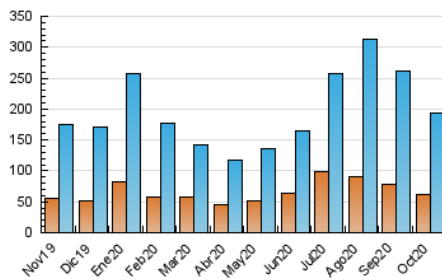

#### 3. Por día del mes (Nacional)

Día	N. únicos	Visitas	Páginas	Día	N. únicos	Visitas	Páginas	Día	N. únicos	Visitas	Páginas
1	9.101	12.063	16.911	11	5.674	7.132	10.615	21	5.250	6.684	10.133
2	6.394	8.455	13.147	12	4.411	5.320	8.217	22	4.240	4.892	6.794
3	6.348	8.736	13.998	13	5.111	6.656	10.405	23	2.655	3.051	4.237
4	7.797	11.034	17.397	14	8.012	9.359	13.132	24	3.336	3.913	5.159
5	9.627	14.959	24.006	15	3.939	4.565	6.342	25	3.931	4.914	7.573
6	7.420	9.476	14.511	16	4.769	5.622	7.738	26	2.537	3.044	4.893
7	5.262	6.794	9.780	17	3.589	4.142	5.630	27	2.817	3.424	4.717
8	5.342	6.573	9.428	18	4.014	5.288	8.019	28	3.104	3.666	4.891
9	4.075	5.096	7.326	19	4.106	5.291	9.052	29	4.012	5.193	7.794
10	4.121	5.500	8.898	20	4.299	5.280	7.853	30	3.839	4.867	7.293
								31	2.469	2.899	3.919

##### 4.1 Por día de la semana (promedio)

N. únicos / Visitas (x 100)

Páginas (x 100)

##### 4.2 Por franja horaria (promedio)

Visitas (x 1000)

Páginas (x 1000)

##### 4.3 Por meses

N. únicos / Visitas (x 1000)

Páginas (x 1000)