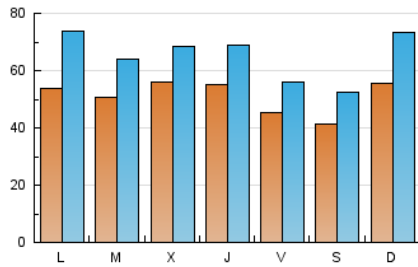

4. Gráficas (Nacional e Internacional)

4.1 Por día de la semana (promedio)

N. únicos / Visitas (x 100)