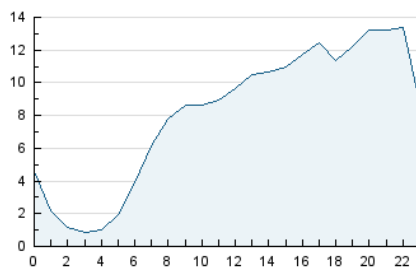

#### 3. Por día del mes (Nacional)

Día	N. únicos	Visitas	Páginas	Día	N. únicos	Visitas	Páginas	Día	N. únicos	Visitas	Páginas
1	9.101	12.063	16.911	11	5.674	7.132	10.615	21	5.250	6.684	10.133
2	6.394	8.455	13.147	12	4.411	5.320	8.217	22	4.240	4.892	6.794
3	6.348	8.736	13.998	13	5.111	6.656	10.405	23	2.655	3.051	4.237
4	7.797	11.034	17.397	14	8.012	9.359	13.132	24	3.336	3.913	5.159
5	9.627	14.959	24.006	15	3.939	4.565	6.342	25	3.931	4.914	7.573
6	7.420	9.476	14.511	16	4.769	5.622	7.738	26	2.537	3.044	4.893
7	5.262	6.794	9.780	17	3.589	4.142	5.630	27	2.817	3.424	4.717
8	5.342	6.573	9.428	18	4.014	5.288	8.019	28	3.104	3.666	4.891
9	4.075	5.096	7.326	19	4.106	5.291	9.052	29	4.012	5.193	7.794
10	4.121	5.500	8.898	20	4.299	5.280	7.853	30	3.839	4.867	7.293
								31	2.469	2.899	3.919

##### 4.1 Por día de la semana (promedio)

N. únicos / Visitas (x 100)

Páginas (x 100)

##### 4.2 Por franja horaria (promedio)

Visitas (x 1000)

Páginas (x 1000)