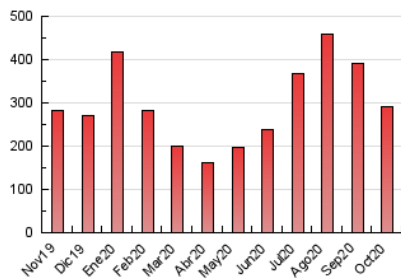

#### 3. Por día del mes (Nacional)

Día	N. únicos	Visitas	Páginas	Día	N. únicos	Visitas	Páginas	Día	N. únicos	Visitas	Páginas
1	9.101	12.063	16.911	11	5.674	7.132	10.615	21	5.250	6.684	10.133
2	6.394	8.455	13.147	12	4.411	5.320	8.217	22	4.240	4.892	6.794
3	6.348	8.736	13.998	13	5.111	6.656	10.405	23	2.655	3.051	4.237
4	7.797	11.034	17.397	14	8.012	9.359	13.132	24	3.336	3.913	5.159
5	9.627	14.959	24.006	15	3.939	4.565	6.342	25	3.931	4.914	7.573
6	7.420	9.476	14.511	16	4.769	5.622	7.738	26	2.537	3.044	4.893
7	5.262	6.794	9.780	17	3.589	4.142	5.630	27	2.817	3.424	4.717
8	5.342	6.573	9.428	18	4.014	5.288	8.019	28	3.104	3.666	4.891
9	4.075	5.096	7.326	19	4.106	5.291	9.052	29	4.012	5.193	7.794
10	4.121	5.500	8.898	20	4.299	5.280	7.853	30	3.839	4.867	7.293
								31	2.469	2.899	3.919

##### 4.1 Por día de la semana (promedio)

N. únicos / Visitas (x 100)

Páginas (x 100)

##### 4.2 Por franja horaria (promedio)

Visitas (x 1000)

Páginas (x 1000)

##### 4.3 Por meses

N. únicos / Visitas (x 1000)

Páginas (x 1000)