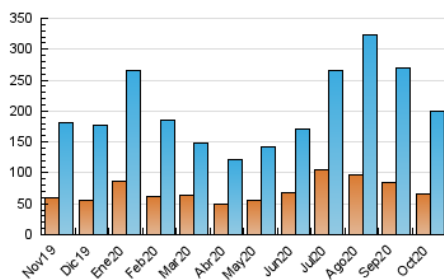

### 3. Por día del mes (Nacional e Internacional)

Día	N. únicos	Visitas	Páginas	Día	N. únicos	Visitas	Páginas	Día	N. únicos	Visitas	Páginas
1	9.329	12.339	17.319	11	5.889	7.380	10.984	21	5.465	6.940	10.493
2	6.598	8.721	13.533	12	4.576	5.515	8.525	22	4.388	5.060	7.049
3	6.532	8.990	14.386	13	5.299	6.889	10.735	23	2.784	3.203	4.469
4	8.091	11.363	17.874	14	8.234	9.615	13.539	24	3.458	4.049	5.375
5	9.963	15.359	24.614	15	4.094	4.745	6.600	25	4.118	5.134	7.880
6	7.641	9.748	14.968	16	4.930	5.805	7.979	26	2.686	3.217	5.169
7	5.453	7.022	10.103	17	3.738	4.311	5.861	27	2.933	3.559	4.930
8	5.605	6.863	9.800	18	4.184	5.490	8.305	28	3.226	3.812	5.088
9	4.278	5.321	7.612	19	4.295	5.504	9.417	29	4.201	5.418	8.126
10	4.316	5.736	9.247	20	4.449	5.453	8.123	30	4.001	5.052	7.565
								31	2.592	3.044	4.138

4. Gráficas (Nacional e Internacional)

4.1 Por día de la semana (promedio)

N. únicos / Visitas (x 100)

Páginas (x 100)

4.2 Por franja horaria (promedio)

Visitas (x 1000)

Páginas (x 1000)

4.3 Por meses

N. únicos / Visitas (x 1000)

Páginas (x 1000)