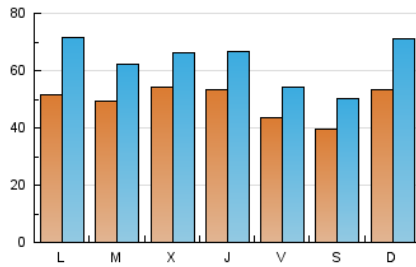

4. Gráficas (Nacional)

4.1 Por día de la semana (promedio)

N. únicos / Visitas (x 100)