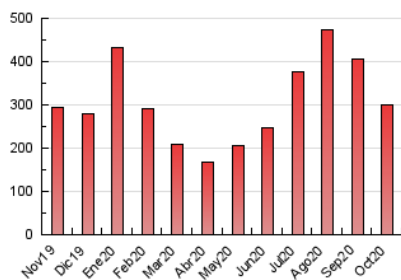

### 1. Cifras totales y promedios (Nacional e Internacional)

MES - AÑO	NAVEGADORES UNICOS	VISITAS	PAGINAS
Octubre - 2020	65.478	200.657	299.806
<b>PROMEDIO DIARIO</b>	<b>5.076</b>	<b>6.473</b>	<b>9.671</b>
<b>PROMEDIO LUNES-VIERNES</b>	5.201	6.598	9.807
<b>PROMEDIO SABADO-DOMINGO</b>	4.769	6.166	9.339
<b>PAGINAS / VISITAS</b>	1,49		
<b>DURACION MEDIA VISITAS</b>	0:01:07		
<b>DURACION MEDIA PAGINAS</b>	0:02:15		

### 3. Por día del mes (Nacional e Internacional)

Día	N. únicos	Visitas	Páginas	Día	N. únicos	Visitas	Páginas	Día	N. únicos	Visitas	Páginas
1	9.329	12.339	17.319	11	5.889	7.380	10.984	21	5.465	6.940	10.493
2	6.598	8.721	13.533	12	4.576	5.515	8.525	22	4.388	5.060	7.049
3	6.532	8.990	14.386	13	5.299	6.889	10.735	23	2.784	3.203	4.469
4	8.091	11.363	17.874	14	8.234	9.615	13.539	24	3.458	4.049	5.375
5	9.963	15.359	24.614	15	4.094	4.745	6.600	25	4.118	5.134	7.880
6	7.641	9.748	14.968	16	4.930	5.805	7.979	26	2.686	3.217	5.169
7	5.453	7.022	10.103	17	3.738	4.311	5.861	27	2.933	3.559	4.930
8	5.605	6.863	9.800	18	4.184	5.490	8.305	28	3.226	3.812	5.088
9	4.278	5.321	7.612	19	4.295	5.504	9.417	29	4.201	5.418	8.126
10	4.316	5.736	9.247	20	4.449	5.453	8.123	30	4.001	5.052	7.565
								31	2.592	3.044	4.138

4. Gráficas (Nacional e Internacional)

4.1 Por día de la semana (promedio)

N. únicos / Visitas (x 100)

Páginas (x 100)

4.2 Por franja horaria (promedio)

Visitas (x 1000)

Páginas (x 1000)

4.3 Por meses

N. únicos / Visitas (x 1000)

Páginas (x 1000)