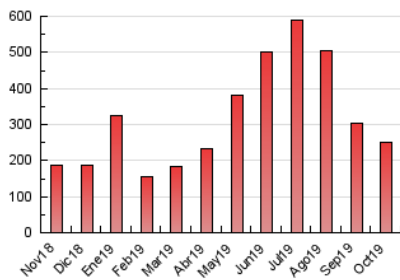

Páginas (x 1000)