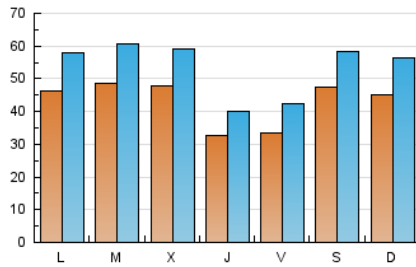

1. Cifras totales y promedios (Nacional e Internacional)

MES - AÑO	NAVEGADORES UNICOS	VISITAS	PAGINAS
Octubre - 2019	63.477	166.053	260.597
PROMEDIO DIARIO	4.308	5.357	8.406
PROMEDIO LUNES-VIERNES	4.195	5.225	8.266
PROMEDIO SABADO-DOMINGO	4.632	5.734	8.810
PAGINAS / VISITAS	1,57		
DURACION MEDIA VISITAS	0:01:14		
DURACION MEDIA PAGINAS	0:02:10		

2. Secciones (Nacional e Internacional)

	PAGINAS	%
HOME	40.258	15.45 %
RESTO	220.339	84.55 %

3. Por día del mes (Nacional e Internacional)

Día	N. únicos	Visitas	Páginas	Día	N. únicos	Visitas	Páginas	Día	N. únicos	Visitas	Páginas
1	4.557	6.014	9.976	11	4.018	5.270	8.355	21	5.351	6.951	11.912
2	7.826	10.059	16.015	12	7.638	8.811	12.180	22	6.363	7.668	11.172
3	4.707	5.507	8.274	13	3.537	4.260	6.450	23	4.155	5.010	7.791
4	2.904	3.774	6.050	14	4.391	5.505	8.825	24	2.244	2.836	4.796
5	4.380	5.783	9.456	15	3.434	4.338	7.008	25	3.653	4.505	6.930
6	4.418	5.378	8.297	16	3.859	4.737	7.497	26	3.898	5.079	8.154
7	3.396	4.115	6.473	17	3.464	4.339	7.244	27	3.661	4.736	7.756
8	3.358	4.288	7.137	18	2.800	3.433	5.390	28	5.406	6.661	10.156
9	3.998	4.883	7.566	19	3.102	3.616	4.948	29	6.550	7.992	12.224
10	2.757	3.420	5.610	20	6.425	8.211	13.235	30	4.069	4.884	7.495
								31	3.220	3.990	6.225

4. Gráficas (Nacional e Internacional)

4.1 Por día de la semana (promedio)

N. únicos / Visitas (x 100)

Páginas (x 100)

4.2 Por franja horaria (promedio)

Visitas (x 1000)

Páginas (x 1000)

4.3 Por meses