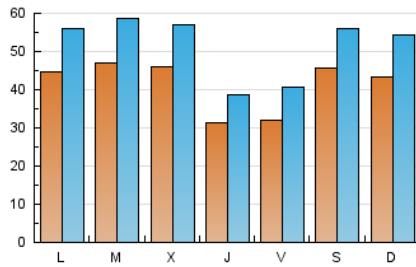

1. Cifras totales y promedios (Nacional)

MES - AÑO	NAVEGADORES UNICOS	VISITAS	PAGINAS
Octubre - 2019	59.879	159.844	250.878
PROMEDIO DIARIO	4.144	5.156	8.093
PROMEDIO LUNES-VIERNES	4.037	5.032	7.962
PROMEDIO SABADO-DOMINGO	4.452	5.513	8.469
PAGINAS / VISITAS	1,57		
DURACION MEDIA VISITAS	0:01:14		
DURACION MEDIA PAGINAS	0:02:10		

2. Secciones (Nacional)

	PAGINAS	%
HOME	38.502	15.35 %
RESTO	212.376	84.65 %

3. Por día del mes (Nacional)

Día	N. únicos	Visitas	Páginas	Día	N. únicos	Visitas	Páginas	Día	N. únicos	Visitas	Páginas
1	4.382	5.806	9.641	11	3.852	5.052	8.009	21	5.177	6.731	11.515
2	7.592	9.760	15.545	12	7.415	8.534	11.776	22	6.178	7.454	10.854
3	4.530	5.289	7.919	13	3.387	4.087	6.186	23	4.008	4.828	7.478
4	2.768	3.601	5.788	14	4.234	5.312	8.461	24	2.141	2.707	4.588
5	4.148	5.499	8.985	15	3.291	4.164	6.735	25	3.486	4.309	6.626
6	4.235	5.166	8.020	16	3.723	4.566	7.245	26	3.721	4.858	7.816
7	3.232	3.929	6.189	17	3.342	4.188	6.976	27	3.465	4.498	7.394
8	3.213	4.107	6.876	18	2.696	3.305	5.212	28	5.191	6.401	9.749
9	3.852	4.708	7.291	19	2.994	3.483	4.764	29	6.359	7.743	11.840
10	2.614	3.252	5.357	20	6.247	7.982	12.811	30	3.897	4.684	7.212
								31	3.094	3.841	6.020

4. Gráficas (Nacional)

4.1 Por día de la semana (promedio)

N. únicos / Visitas (x 100)

Páginas (x 100)

4.2 Por franja horaria (promedio)

Visitas (x 1000)

Páginas (x 1000)

4.3 Por meses