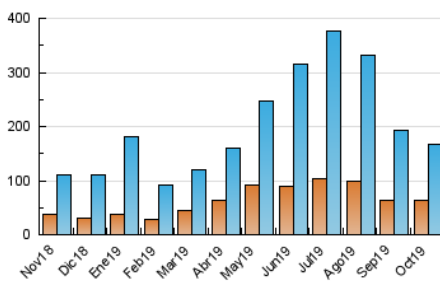

4.3 Por meses

N. únicos / Visitas (x 1000)