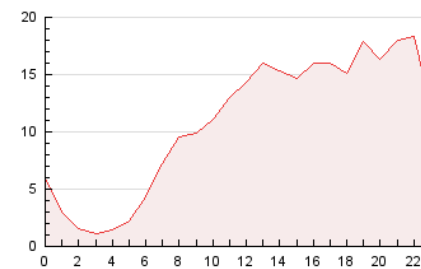

2. Secciones (Nacional e Internacional)

	PAGINAS	%
HOME	40.258	15.45 %
RESTO	220.339	84.55 %

3. Por día del mes (Nacional e Internacional)

Día	N. únicos	Visitas	Páginas	Día	N. únicos	Visitas	Páginas	Día	N. únicos	Visitas	Páginas
1	4.557	6.014	9.976	11	4.018	5.270	8.355	21	5.351	6.951	11.912
2	7.826	10.059	16.015	12	7.638	8.811	12.180	22	6.363	7.668	11.172
3	4.707	5.507	8.274	13	3.537	4.260	6.450	23	4.155	5.010	7.791
4	2.904	3.774	6.050	14	4.391	5.505	8.825	24	2.244	2.836	4.796
5	4.380	5.783	9.456	15	3.434	4.338	7.008	25	3.653	4.505	6.930
6	4.418	5.378	8.297	16	3.859	4.737	7.497	26	3.898	5.079	8.154
7	3.396	4.115	6.473	17	3.464	4.339	7.244	27	3.661	4.736	7.756
8	3.358	4.288	7.137	18	2.800	3.433	5.390	28	5.406	6.661	10.156
9	3.998	4.883	7.566	19	3.102	3.616	4.948	29	6.550	7.992	12.224
10	2.757	3.420	5.610	20	6.425	8.211	13.235	30	4.069	4.884	7.495
								31	3.220	3.990	6.225

4. Gráficas (Nacional e Internacional)

4.1 Por día de la semana (promedio)

N. únicos / Visitas (x 100)

Páginas (x 100)

4.2 Por franja horaria (promedio)

Visitas (x 1000)

Páginas (x 1000)

4.3 Por meses