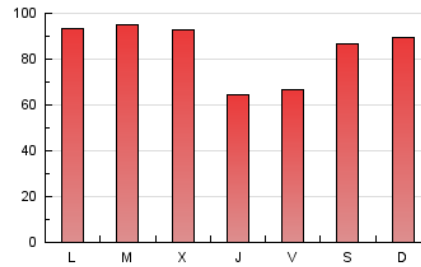

1. Cifras totales y promedios (Nacional e Internacional)

MES - AÑO	NAVEGADORES UNICOS	VISITAS	PAGINAS
Octubre - 2019	63.477	166.053	260.597
PROMEDIO DIARIO	4.308	5.357	8.406
PROMEDIO LUNES-VIERNES	4.195	5.225	8.266
PROMEDIO SABADO-DOMINGO	4.632	5.734	8.810
PAGINAS / VISITAS	1,57		
DURACION MEDIA VISITAS	0:01:14		
DURACION MEDIA PAGINAS	0:02:10		

2. Secciones (Nacional e Internacional)

	PAGINAS	%
HOME	40.258	15.45 %
RESTO	220.339	84.55 %

3. Por día del mes (Nacional e Internacional)

Día	N. únicos	Visitas	Páginas	Día	N. únicos	Visitas	Páginas	Día	N. únicos	Visitas	Páginas
1	4.557	6.014	9.976	11	4.018	5.270	8.355	21	5.351	6.951	11.912
2	7.826	10.059	16.015	12	7.638	8.811	12.180	22	6.363	7.668	11.172
3	4.707	5.507	8.274	13	3.537	4.260	6.450	23	4.155	5.010	7.791
4	2.904	3.774	6.050	14	4.391	5.505	8.825	24	2.244	2.836	4.796
5	4.380	5.783	9.456	15	3.434	4.338	7.008	25	3.653	4.505	6.930
6	4.418	5.378	8.297	16	3.859	4.737	7.497	26	3.898	5.079	8.154
7	3.396	4.115	6.473	17	3.464	4.339	7.244	27	3.661	4.736	7.756
8	3.358	4.288	7.137	18	2.800	3.433	5.390	28	5.406	6.661	10.156
9	3.998	4.883	7.566	19	3.102	3.616	4.948	29	6.550	7.992	12.224
10	2.757	3.420	5.610	20	6.425	8.211	13.235	30	4.069	4.884	7.495
								31	3.220	3.990	6.225

4. Gráficas (Nacional e Internacional)

4.1 Por día de la semana (promedio)

N. únicos / Visitas (x 100)

Páginas (x 100)

4.2 Por franja horaria (promedio)

Visitas (x 1000)

Páginas (x 1000)

4.3 Por meses