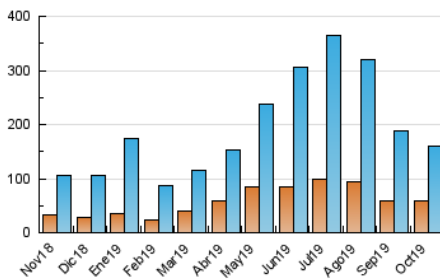

4.3 Por meses

N. únicos / Visitas (x 1000)