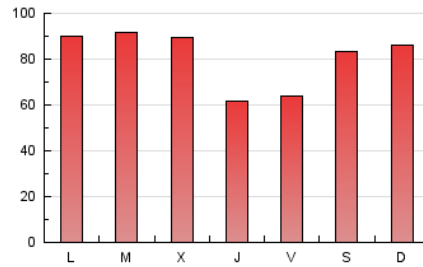

1. Cifras totales y promedios (Nacional)

MES - AÑO	NAVEGADORES UNICOS	VISITAS	PAGINAS
Octubre - 2019	59.879	159.844	250.878
PROMEDIO DIARIO	4.144	5.156	8.093
PROMEDIO LUNES-VIERNES	4.037	5.032	7.962
PROMEDIO SABADO-DOMINGO	4.452	5.513	8.469
PAGINAS / VISITAS	1,57		
DURACION MEDIA VISITAS	0:01:14		
DURACION MEDIA PAGINAS	0:02:10		

2. Secciones (Nacional)

	PAGINAS	%
HOME	38.502	15.35 %
RESTO	212.376	84.65 %

3. Por día del mes (Nacional)

Día	N. únicos	Visitas	Páginas	Día	N. únicos	Visitas	Páginas	Día	N. únicos	Visitas	Páginas
1	4.382	5.806	9.641	11	3.852	5.052	8.009	21	5.177	6.731	11.515
2	7.592	9.760	15.545	12	7.415	8.534	11.776	22	6.178	7.454	10.854
3	4.530	5.289	7.919	13	3.387	4.087	6.186	23	4.008	4.828	7.478
4	2.768	3.601	5.788	14	4.234	5.312	8.461	24	2.141	2.707	4.588
5	4.148	5.499	8.985	15	3.291	4.164	6.735	25	3.486	4.309	6.626
6	4.235	5.166	8.020	16	3.723	4.566	7.245	26	3.721	4.858	7.816
7	3.232	3.929	6.189	17	3.342	4.188	6.976	27	3.465	4.498	7.394
8	3.213	4.107	6.876	18	2.696	3.305	5.212	28	5.191	6.401	9.749
9	3.852	4.708	7.291	19	2.994	3.483	4.764	29	6.359	7.743	11.840
10	2.614	3.252	5.357	20	6.247	7.982	12.811	30	3.897	4.684	7.212
								31	3.094	3.841	6.020

4. Gráficas (Nacional)

4.1 Por día de la semana (promedio)

N. únicos / Visitas (x 100)

Páginas (x 100)

4.2 Por franja horaria (promedio)

Visitas (x 1000)

Páginas (x 1000)

4.3 Por meses