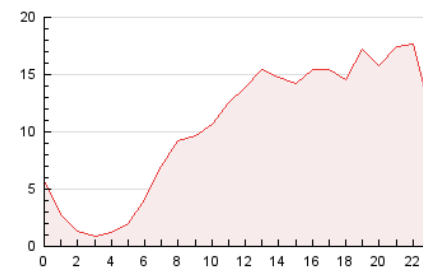

2. Secciones (Nacional)

	PAGINAS	%
HOME	38.502	15.35 %
RESTO	212.376	84.65 %

3. Por día del mes (Nacional)

Día	N. únicos	Visitas	Páginas	Día	N. únicos	Visitas	Páginas	Día	N. únicos	Visitas	Páginas
1	4.382	5.806	9.641	11	3.852	5.052	8.009	21	5.177	6.731	11.515
2	7.592	9.760	15.545	12	7.415	8.534	11.776	22	6.178	7.454	10.854
3	4.530	5.289	7.919	13	3.387	4.087	6.186	23	4.008	4.828	7.478
4	2.768	3.601	5.788	14	4.234	5.312	8.461	24	2.141	2.707	4.588
5	4.148	5.499	8.985	15	3.291	4.164	6.735	25	3.486	4.309	6.626
6	4.235	5.166	8.020	16	3.723	4.566	7.245	26	3.721	4.858	7.816
7	3.232	3.929	6.189	17	3.342	4.188	6.976	27	3.465	4.498	7.394
8	3.213	4.107	6.876	18	2.696	3.305	5.212	28	5.191	6.401	9.749
9	3.852	4.708	7.291	19	2.994	3.483	4.764	29	6.359	7.743	11.840
10	2.614	3.252	5.357	20	6.247	7.982	12.811	30	3.897	4.684	7.212
								31	3.094	3.841	6.020

4. Gráficas (Nacional)

4.1 Por día de la semana (promedio)

N. únicos / Visitas (x 100)

Páginas (x 100)

4.2 Por franja horaria (promedio)

Visitas (x 1000)

Páginas (x 1000)

4.3 Por meses