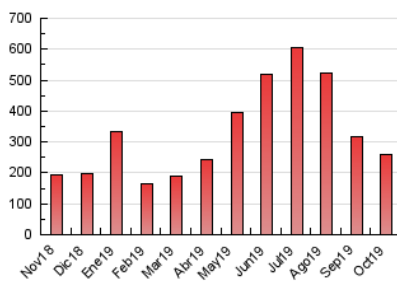

Páginas (x 1000)