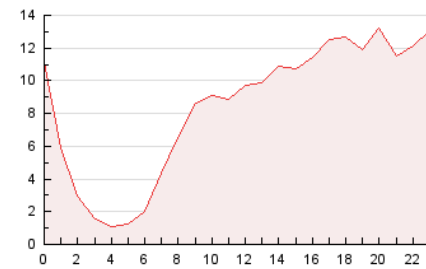

2. Secciones (Nacional e Internacional)

	PAGINAS	%
HOME	28.896	14.22 %
RESTO	174.270	85.78 %

3. Por día del mes (Nacional e Internacional)

Día	N. únicos	Visitas	Páginas	Día	N. únicos	Visitas	Páginas	Día	N. únicos	Visitas	Páginas
1	10.660	13.902	21.347	11	2.036	2.331	3.080	21	2.885	3.441	4.601
2	4.921	5.746	8.244	12	3.283	4.097	6.091	22	1.915	2.232	3.059
3	4.684	5.573	8.040	13	3.690	4.350	6.545	23	2.519	2.993	4.162
4	5.083	6.365	9.248	14	2.688	3.199	4.815	24	2.904	3.488	4.785
5	4.412	5.272	8.258	15	4.496	5.151	6.954	25	4.386	5.041	6.953
6	3.612	4.313	5.993	16	3.320	3.853	5.340	26	2.195	2.455	3.203
7	2.676	3.166	4.476	17	4.429	5.033	6.932	27	5.459	5.874	7.189
8	5.455	6.389	8.563	18	7.333	8.365	11.636	28	2.991	3.202	4.070
9	3.938	4.537	6.150	19	5.808	7.050	9.736	29	3.296	3.734	5.079
10	3.924	4.481	5.836	20	4.113	4.907	7.215	30	3.487	3.976	5.566

4. Gráficas (Nacional e Internacional)

4.1 Por día de la semana (promedio)

N. únicos / Visitas (x 100)

Páginas (x 100)

4.2 Por franja horaria (promedio)

Visitas_ (x 1000)

Páginas (x 1000)

4.3 Por meses