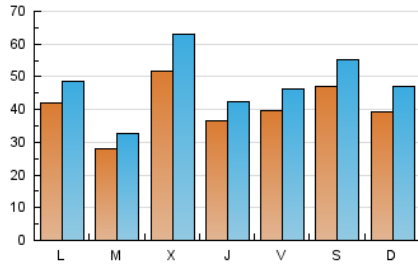

1. Cifras totales y promedios (Nacional e Internacional)

MES - AÑO	NAVEGADORES UNICOS	VISITAS	PAGINAS
Septiembre - 2021	59.495	144.516	203.166
PROMEDIO DIARIO	4.087	4.817	6.772
PROMEDIO LUNES-VIERNES	4.003	4.706	6.589
PROMEDIO SABADO-DOMINGO	4.317	5.122	7.276
PAGINAS / VISITAS	1,41		
DURACION MEDIA VISITAS	0:00:51		
DURACION MEDIA PAGINAS	0:02:07		

2. Secciones (Nacional e Internacional)

	PAGINAS	%
HOME	28.896	14.22 %
RESTO	174.270	85.78 %

3. Por día del mes (Nacional e Internacional)

Día	N. únicos	Visitas	Páginas	Día	N. únicos	Visitas	Páginas	Día	N. únicos	Visitas	Páginas
1	10.660	13.902	21.347	11	2.036	2.331	3.080	21	2.885	3.441	4.601
2	4.921	5.746	8.244	12	3.283	4.097	6.091	22	1.915	2.232	3.059
3	4.684	5.573	8.040	13	3.690	4.350	6.545	23	2.519	2.993	4.162
4	5.083	6.365	9.248	14	2.688	3.199	4.815	24	2.904	3.488	4.785
5	4.412	5.272	8.258	15	4.496	5.151	6.954	25	4.386	5.041	6.953
6	3.612	4.313	5.993	16	3.320	3.853	5.340	26	2.195	2.455	3.203
7	2.676	3.166	4.476	17	4.429	5.033	6.932	27	5.459	5.874	7.189
8	5.455	6.389	8.563	18	7.333	8.365	11.636	28	2.991	3.202	4.070
9	3.938	4.537	6.150	19	5.808	7.050	9.736	29	3.296	3.734	5.079
10	3.924	4.481	5.836	20	4.113	4.907	7.215	30	3.487	3.976	5.566

4. Gráficas (Nacional e Internacional)

4.1 Por día de la semana (promedio)

N. únicos / Visitas (x 100)

Páginas (x 100)

4.2 Por franja horaria (promedio)

Visitas_ (x 1000)

Páginas (x 1000)

4.3 Por meses