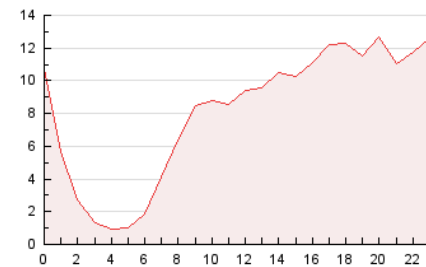

2. Secciones (Nacional)

	PAGINAS	%
HOME	27.525	14.07 %
RESTO	168.061	85.93 %

3. Por día del mes (Nacional)

Día	N. únicos	Visitas	Páginas	Día	N. únicos	Visitas	Páginas	Día	N. únicos	Visitas	Páginas
1	10.371	13.539	20.781	11	1.934	2.211	2.905	21	2.786	3.331	4.449
2	4.779	5.578	7.985	12	3.135	3.911	5.808	22	1.828	2.135	2.931
3	4.580	5.437	7.812	13	3.566	4.203	6.303	23	2.381	2.839	3.939
4	4.914	6.168	8.971	14	2.564	3.055	4.594	24	2.793	3.364	4.603
5	4.259	5.090	7.999	15	4.332	4.967	6.708	25	4.258	4.896	6.735
6	3.505	4.180	5.797	16	3.175	3.689	5.109	26	2.082	2.330	3.042
7	2.568	3.032	4.293	17	4.270	4.860	6.684	27	4.950	5.349	6.598
8	5.340	6.250	8.368	18	7.116	8.114	11.297	28	2.803	3.007	3.824
9	3.838	4.412	5.956	19	5.561	6.778	9.349	29	3.097	3.521	4.781
10	3.832	4.372	5.686	20	3.948	4.726	6.900	30	3.374	3.854	5.379

4. Gráficas (Nacional)

4.1 Por día de la semana (promedio)

N. únicos / Visitas (x 100)

Páginas (x 100)

4.2 Por franja horaria (promedio)

Visitas_ (x 1000)

Páginas (x 1000)

4.3 Por meses