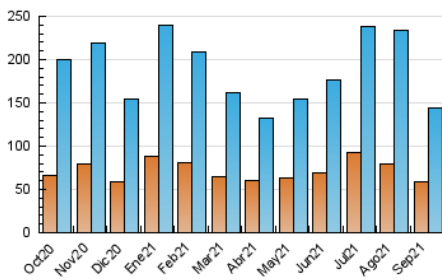

4.3 Por meses

N. únicos / Visitas (x 1000)