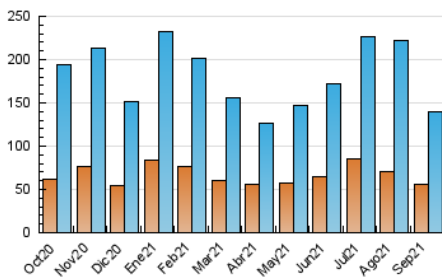

4.3 Por meses

N. únicos / Visitas (x 1000)