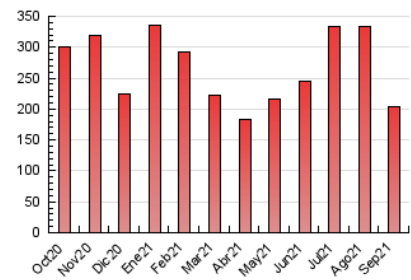

Páginas (x 1000)