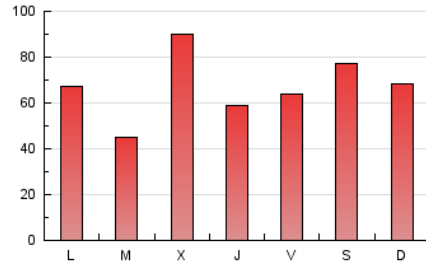

1. Cifras totales y promedios (Nacional e Internacional)

MES - AÑO	NAVEGADORES UNICOS	VISITAS	PAGINAS
Septiembre - 2021	59.495	144.516	203.166
PROMEDIO DIARIO	4.087	4.817	6.772
PROMEDIO LUNES-VIERNES	4.003	4.706	6.589
PROMEDIO SABADO-DOMINGO	4.317	5.122	7.276
PAGINAS / VISITAS	1,41		
DURACION MEDIA VISITAS	0:00:51		
DURACION MEDIA PAGINAS	0:02:07		

2. Secciones (Nacional e Internacional)

	PAGINAS	%
HOME	28.896	14.22 %
RESTO	174.270	85.78 %

3. Por día del mes (Nacional e Internacional)

Día	N. únicos	Visitas	Páginas	Día	N. únicos	Visitas	Páginas	Día	N. únicos	Visitas	Páginas
1	10.660	13.902	21.347	11	2.036	2.331	3.080	21	2.885	3.441	4.601
2	4.921	5.746	8.244	12	3.283	4.097	6.091	22	1.915	2.232	3.059
3	4.684	5.573	8.040	13	3.690	4.350	6.545	23	2.519	2.993	4.162
4	5.083	6.365	9.248	14	2.688	3.199	4.815	24	2.904	3.488	4.785
5	4.412	5.272	8.258	15	4.496	5.151	6.954	25	4.386	5.041	6.953
6	3.612	4.313	5.993	16	3.320	3.853	5.340	26	2.195	2.455	3.203
7	2.676	3.166	4.476	17	4.429	5.033	6.932	27	5.459	5.874	7.189
8	5.455	6.389	8.563	18	7.333	8.365	11.636	28	2.991	3.202	4.070
9	3.938	4.537	6.150	19	5.808	7.050	9.736	29	3.296	3.734	5.079
10	3.924	4.481	5.836	20	4.113	4.907	7.215	30	3.487	3.976	5.566

4. Gráficas (Nacional e Internacional)

4.1 Por día de la semana (promedio)

N. únicos / Visitas (x 100)

Páginas (x 100)

4.2 Por franja horaria (promedio)

Visitas_ (x 1000)

Páginas (x 1000)

4.3 Por meses