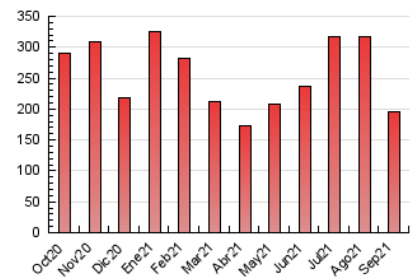

Páginas (x 1000)