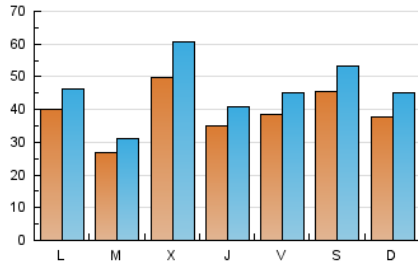

1. Cifras totales y promedios (Nacional)

MES - AÑO	NAVEGADORES UNICOS	VISITAS	PAGINAS
Septiembre - 2021	55.711	139.198	195.586
PROMEDIO DIARIO	3.931	4.640	6.520
PROMEDIO LUNES-VIERNES	3.849	4.532	6.340
PROMEDIO SABADO-DOMINGO	4.157	4.937	7.013
PAGINAS / VISITAS	1,41		
DURACION MEDIA VISITAS	0:00:52		
DURACION MEDIA PAGINAS	0:02:07		

2. Secciones (Nacional)

	PAGINAS	%
HOME	27.525	14.07 %
RESTO	168.061	85.93 %

3. Por día del mes (Nacional)

Día	N. únicos	Visitas	Páginas	Día	N. únicos	Visitas	Páginas	Día	N. únicos	Visitas	Páginas
1	10.371	13.539	20.781	11	1.934	2.211	2.905	21	2.786	3.331	4.449
2	4.779	5.578	7.985	12	3.135	3.911	5.808	22	1.828	2.135	2.931
3	4.580	5.437	7.812	13	3.566	4.203	6.303	23	2.381	2.839	3.939
4	4.914	6.168	8.971	14	2.564	3.055	4.594	24	2.793	3.364	4.603
5	4.259	5.090	7.999	15	4.332	4.967	6.708	25	4.258	4.896	6.735
6	3.505	4.180	5.797	16	3.175	3.689	5.109	26	2.082	2.330	3.042
7	2.568	3.032	4.293	17	4.270	4.860	6.684	27	4.950	5.349	6.598
8	5.340	6.250	8.368	18	7.116	8.114	11.297	28	2.803	3.007	3.824
9	3.838	4.412	5.956	19	5.561	6.778	9.349	29	3.097	3.521	4.781
10	3.832	4.372	5.686	20	3.948	4.726	6.900	30	3.374	3.854	5.379

4. Gráficas (Nacional)

4.1 Por día de la semana (promedio)

N. únicos / Visitas (x 100)

Páginas (x 100)

4.2 Por franja horaria (promedio)

Visitas_ (x 1000)

Páginas (x 1000)

4.3 Por meses