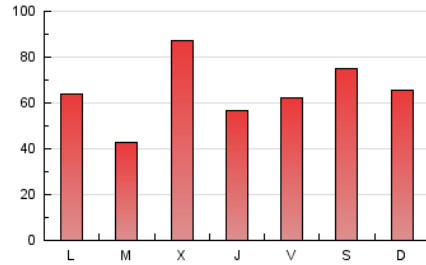

1. Cifras totales y promedios (Nacional)

MES - AÑO	NAVEGADORES UNICOS	VISITAS	PAGINAS
Septiembre - 2021	55.711	139.198	195.586
PROMEDIO DIARIO	3.931	4.640	6.520
PROMEDIO LUNES-VIERNES	3.849	4.532	6.340
PROMEDIO SABADO-DOMINGO	4.157	4.937	7.013
PAGINAS / VISITAS	1,41		
DURACION MEDIA VISITAS	0:00:52		
DURACION MEDIA PAGINAS	0:02:07		

2. Secciones (Nacional)

	PAGINAS	%
HOME	27.525	14.07 %
RESTO	168.061	85.93 %

3. Por día del mes (Nacional)

Día	N. únicos	Visitas	Páginas	Día	N. únicos	Visitas	Páginas	Día	N. únicos	Visitas	Páginas
1	10.371	13.539	20.781	11	1.934	2.211	2.905	21	2.786	3.331	4.449
2	4.779	5.578	7.985	12	3.135	3.911	5.808	22	1.828	2.135	2.931
3	4.580	5.437	7.812	13	3.566	4.203	6.303	23	2.381	2.839	3.939
4	4.914	6.168	8.971	14	2.564	3.055	4.594	24	2.793	3.364	4.603
5	4.259	5.090	7.999	15	4.332	4.967	6.708	25	4.258	4.896	6.735
6	3.505	4.180	5.797	16	3.175	3.689	5.109	26	2.082	2.330	3.042
7	2.568	3.032	4.293	17	4.270	4.860	6.684	27	4.950	5.349	6.598
8	5.340	6.250	8.368	18	7.116	8.114	11.297	28	2.803	3.007	3.824
9	3.838	4.412	5.956	19	5.561	6.778	9.349	29	3.097	3.521	4.781
10	3.832	4.372	5.686	20	3.948	4.726	6.900	30	3.374	3.854	5.379

4. Gráficas (Nacional)

4.1 Por día de la semana (promedio)

N. únicos / Visitas (x 100)

Páginas (x 100)

4.2 Por franja horaria (promedio)

Visitas_ (x 1000)

Páginas (x 1000)

4.3 Por meses