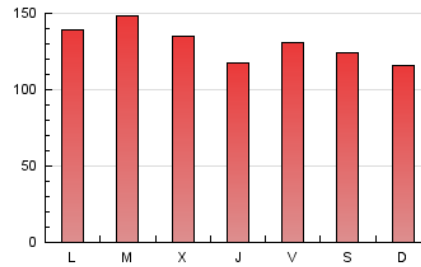

1. Cifras totales y promedios (Nacional)

MES - AÑO	NAVEGADORES UNICOS	VISITAS	PAGINAS
Septiembre - 2020	78.996	260.710	392.435
PROMEDIO DIARIO	6.597	8.690	13.081
PROMEDIO LUNES-VIERNES	6.697	8.899	13.485
PROMEDIO SABADO-DOMINGO	6.324	8.116	11.971
PAGINAS / VISITAS	1,51		
DURACION MEDIA VISITAS	0:01:03		
DURACION MEDIA PAGINAS	0:02:04		

2. Secciones (Nacional)

	PAGINAS	%
HOME	72.279	18.42 %
RESTO	320.156	81.58 %

3. Por día del mes (Nacional)

Día	N. únicos	Visitas	Páginas	Día	N. únicos	Visitas	Páginas	Día	N. únicos	Visitas	Páginas
1	8.710	12.222	19.813	11	6.040	7.961	13.116	21	3.497	4.764	7.444
2	7.022	10.009	16.012	12	7.060	9.108	12.817	22	6.194	8.420	12.367
3	4.789	6.330	9.401	13	7.054	9.290	14.336	23	5.278	6.789	9.542
4	7.805	9.746	13.631	14	7.815	10.541	16.860	24	4.795	6.180	8.712
5	6.875	9.177	14.416	15	6.718	9.116	14.614	25	7.591	9.708	13.470
6	6.947	8.756	12.718	16	7.084	9.725	16.211	26	6.625	8.053	10.836
7	11.287	15.092	22.199	17	5.931	7.728	11.970	27	5.775	7.512	11.046
8	10.343	12.864	18.327	18	6.348	8.053	12.102	28	4.486	5.928	9.138
9	7.464	9.948	14.902	19	5.823	7.565	11.497	29	5.037	6.634	9.244
10	7.406	10.390	16.849	20	4.435	5.468	8.100	30	5.687	7.633	10.745

4. Gráficas (Nacional)

4.1 Por día de la semana (promedio)

N. únicos / Visitas (x 100)

Páginas (x 100)

4.2 Por franja horaria (promedio)

Visitas (x 1000)

Páginas (x 1000)

4.3 Por meses