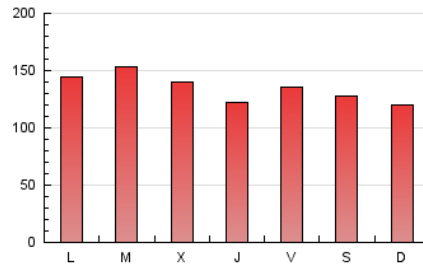

1. Cifras totales y promedios (Nacional e Internacional)

MES - AÑO	NAVEGADORES UNICOS	VISITAS	PAGINAS
Septiembre - 2020	83.920	269.068	406.083
PROMEDIO DIARIO	6.826	8.969	13.536
PROMEDIO LUNES-VIERNES	6.926	9.181	13.951
PROMEDIO SABADO-DOMINGO	6.552	8.387	12.395
PAGINAS / VISITAS	1,51		
DURACION MEDIA VISITAS	0:01:03		
DURACION MEDIA PAGINAS	0:02:05		

2. Secciones (Nacional e Internacional)

	PAGINAS	%
HOME	75.241	18.53 %
RESTO	330.842	81.47 %

3. Por día del mes (Nacional e Internacional)

Día	N. únicos	Visitas	Páginas	Día	N. únicos	Visitas	Páginas	Día	N. únicos	Visitas	Páginas
1	8.955	12.520	20.319	11	6.244	8.238	13.618	21	3.688	4.994	7.845
2	7.283	10.331	16.550	12	7.271	9.362	13.241	22	6.430	8.699	12.794
3	5.002	6.578	9.783	13	7.298	9.588	14.872	23	5.516	7.071	9.916
4	8.047	10.031	14.059	14	8.083	10.875	17.515	24	5.013	6.440	9.053
5	7.102	9.426	14.807	15	6.955	9.398	15.180	25	7.831	9.991	13.879
6	7.324	9.154	13.267	16	7.360	10.059	16.911	26	6.798	8.284	11.174
7	11.573	15.419	22.797	17	6.117	8.055	12.562	27	5.963	7.751	11.383
8	10.596	13.165	18.792	18	6.574	8.321	12.518	28	4.701	6.186	9.496
9	7.709	10.243	15.418	19	6.058	7.862	12.019	29	5.209	6.855	9.537
10	7.622	10.647	17.318	20	4.602	5.666	8.398	30	5.859	7.859	11.062

4. Gráficas (Nacional e Internacional)

4.1 Por día de la semana (promedio)

N. únicos / Visitas (x 100)

Páginas (x 100)

4.2 Por franja horaria (promedio)

Visitas (x 1000)

Páginas (x 1000)

4.3 Por meses