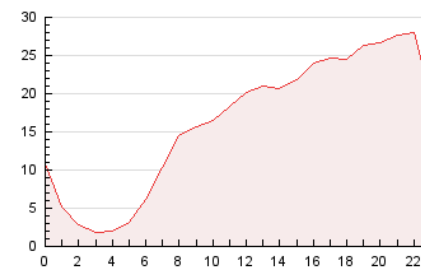

2. Secciones (Nacional)

	PAGINAS	%
HOME	72.279	18.42 %
RESTO	320.156	81.58 %

3. Por día del mes (Nacional)

Día	N. únicos	Visitas	Páginas	Día	N. únicos	Visitas	Páginas	Día	N. únicos	Visitas	Páginas
1	8.710	12.222	19.813	11	6.040	7.961	13.116	21	3.497	4.764	7.444
2	7.022	10.009	16.012	12	7.060	9.108	12.817	22	6.194	8.420	12.367
3	4.789	6.330	9.401	13	7.054	9.290	14.336	23	5.278	6.789	9.542
4	7.805	9.746	13.631	14	7.815	10.541	16.860	24	4.795	6.180	8.712
5	6.875	9.177	14.416	15	6.718	9.116	14.614	25	7.591	9.708	13.470
6	6.947	8.756	12.718	16	7.084	9.725	16.211	26	6.625	8.053	10.836
7	11.287	15.092	22.199	17	5.931	7.728	11.970	27	5.775	7.512	11.046
8	10.343	12.864	18.327	18	6.348	8.053	12.102	28	4.486	5.928	9.138
9	7.464	9.948	14.902	19	5.823	7.565	11.497	29	5.037	6.634	9.244
10	7.406	10.390	16.849	20	4.435	5.468	8.100	30	5.687	7.633	10.745

4. Gráficas (Nacional)

4.1 Por día de la semana (promedio)

N. únicos / Visitas (x 100)

Páginas (x 100)

4.2 Por franja horaria (promedio)

Visitas (x 1000)

Páginas (x 1000)

4.3 Por meses