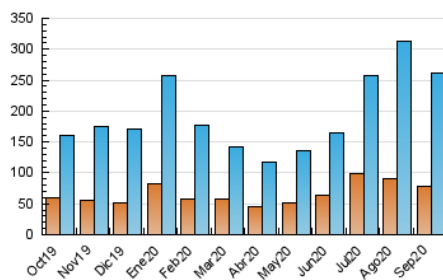

4.3 Por meses

N. únicos / Visitas (x 1000)