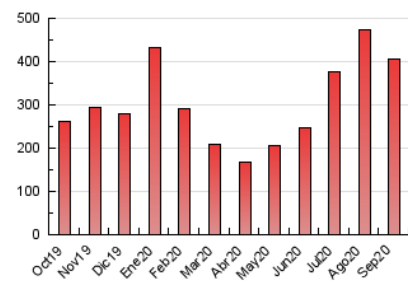

Páginas (x 1000)