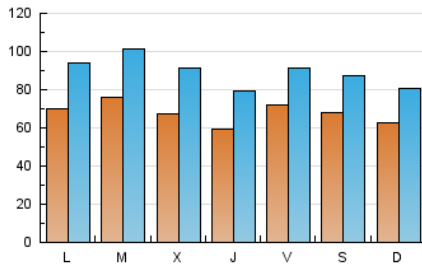

1. Cifras totales y promedios (Nacional e Internacional)

MES - AÑO	NAVEGADORES UNICOS	VISITAS	PAGINAS
Septiembre - 2020	83.920	269.068	406.083
PROMEDIO DIARIO	6.826	8.969	13.536
PROMEDIO LUNES-VIERNES	6.926	9.181	13.951
PROMEDIO SABADO-DOMINGO	6.552	8.387	12.395
PAGINAS / VISITAS	1,51		
DURACION MEDIA VISITAS	0:01:03		
DURACION MEDIA PAGINAS	0:02:05		

2. Secciones (Nacional e Internacional)

	PAGINAS	%
HOME	75.241	18.53 %
RESTO	330.842	81.47 %

3. Por día del mes (Nacional e Internacional)

Día	N. únicos	Visitas	Páginas	Día	N. únicos	Visitas	Páginas	Día	N. únicos	Visitas	Páginas
1	8.955	12.520	20.319	11	6.244	8.238	13.618	21	3.688	4.994	7.845
2	7.283	10.331	16.550	12	7.271	9.362	13.241	22	6.430	8.699	12.794
3	5.002	6.578	9.783	13	7.298	9.588	14.872	23	5.516	7.071	9.916
4	8.047	10.031	14.059	14	8.083	10.875	17.515	24	5.013	6.440	9.053
5	7.102	9.426	14.807	15	6.955	9.398	15.180	25	7.831	9.991	13.879
6	7.324	9.154	13.267	16	7.360	10.059	16.911	26	6.798	8.284	11.174
7	11.573	15.419	22.797	17	6.117	8.055	12.562	27	5.963	7.751	11.383
8	10.596	13.165	18.792	18	6.574	8.321	12.518	28	4.701	6.186	9.496
9	7.709	10.243	15.418	19	6.058	7.862	12.019	29	5.209	6.855	9.537
10	7.622	10.647	17.318	20	4.602	5.666	8.398	30	5.859	7.859	11.062

4. Gráficas (Nacional e Internacional)

4.1 Por día de la semana (promedio)

N. únicos / Visitas (x 100)

Páginas (x 100)

4.2 Por franja horaria (promedio)

Visitas (x 1000)

Páginas (x 1000)

4.3 Por meses