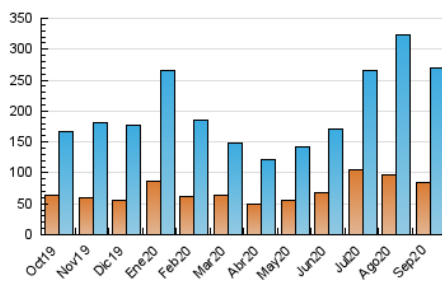

4.3 Por meses

N. únicos / Visitas (x 1000)