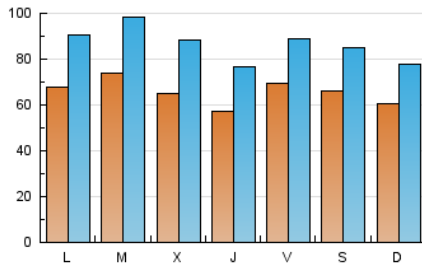

1. Cifras totales y promedios (Nacional)

MES - AÑO	NAVEGADORES UNICOS	VISITAS	PAGINAS
Septiembre - 2020	78.996	260.710	392.435
PROMEDIO DIARIO	6.597	8.690	13.081
PROMEDIO LUNES-VIERNES	6.697	8.899	13.485
PROMEDIO SABADO-DOMINGO	6.324	8.116	11.971
PAGINAS / VISITAS	1,51		
DURACION MEDIA VISITAS	0:01:03		
DURACION MEDIA PAGINAS	0:02:04		

2. Secciones (Nacional)

	PAGINAS	%
HOME	72.279	18.42 %
RESTO	320.156	81.58 %

3. Por día del mes (Nacional)

Día	N. únicos	Visitas	Páginas	Día	N. únicos	Visitas	Páginas	Día	N. únicos	Visitas	Páginas
1	8.710	12.222	19.813	11	6.040	7.961	13.116	21	3.497	4.764	7.444
2	7.022	10.009	16.012	12	7.060	9.108	12.817	22	6.194	8.420	12.367
3	4.789	6.330	9.401	13	7.054	9.290	14.336	23	5.278	6.789	9.542
4	7.805	9.746	13.631	14	7.815	10.541	16.860	24	4.795	6.180	8.712
5	6.875	9.177	14.416	15	6.718	9.116	14.614	25	7.591	9.708	13.470
6	6.947	8.756	12.718	16	7.084	9.725	16.211	26	6.625	8.053	10.836
7	11.287	15.092	22.199	17	5.931	7.728	11.970	27	5.775	7.512	11.046
8	10.343	12.864	18.327	18	6.348	8.053	12.102	28	4.486	5.928	9.138
9	7.464	9.948	14.902	19	5.823	7.565	11.497	29	5.037	6.634	9.244
10	7.406	10.390	16.849	20	4.435	5.468	8.100	30	5.687	7.633	10.745

4. Gráficas (Nacional)

4.1 Por día de la semana (promedio)

N. únicos / Visitas (x 100)

Páginas (x 100)

4.2 Por franja horaria (promedio)

Visitas (x 1000)

Páginas (x 1000)

4.3 Por meses