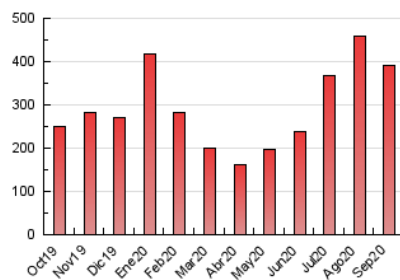

Páginas (x 1000)