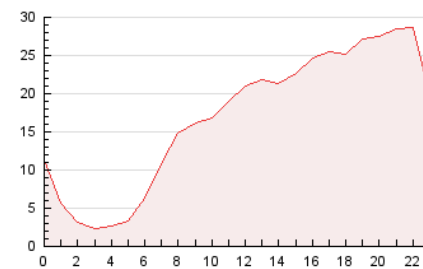

2. Secciones (Nacional e Internacional)

	PAGINAS	%
HOME	75.241	18.53 %
RESTO	330.842	81.47 %

3. Por día del mes (Nacional e Internacional)

Día	N. únicos	Visitas	Páginas	Día	N. únicos	Visitas	Páginas	Día	N. únicos	Visitas	Páginas
1	8.955	12.520	20.319	11	6.244	8.238	13.618	21	3.688	4.994	7.845
2	7.283	10.331	16.550	12	7.271	9.362	13.241	22	6.430	8.699	12.794
3	5.002	6.578	9.783	13	7.298	9.588	14.872	23	5.516	7.071	9.916
4	8.047	10.031	14.059	14	8.083	10.875	17.515	24	5.013	6.440	9.053
5	7.102	9.426	14.807	15	6.955	9.398	15.180	25	7.831	9.991	13.879
6	7.324	9.154	13.267	16	7.360	10.059	16.911	26	6.798	8.284	11.174
7	11.573	15.419	22.797	17	6.117	8.055	12.562	27	5.963	7.751	11.383
8	10.596	13.165	18.792	18	6.574	8.321	12.518	28	4.701	6.186	9.496
9	7.709	10.243	15.418	19	6.058	7.862	12.019	29	5.209	6.855	9.537
10	7.622	10.647	17.318	20	4.602	5.666	8.398	30	5.859	7.859	11.062

4. Gráficas (Nacional e Internacional)

4.1 Por día de la semana (promedio)

N. únicos / Visitas (x 100)

Páginas (x 100)

4.2 Por franja horaria (promedio)

Visitas (x 1000)

Páginas (x 1000)

4.3 Por meses