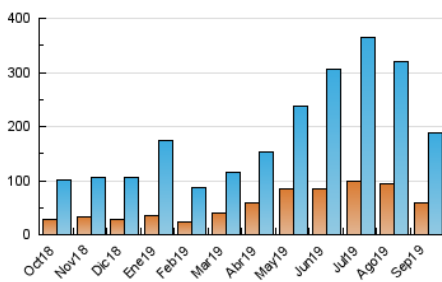

4.3 Por meses

N. únicos / Visitas (x 1000)