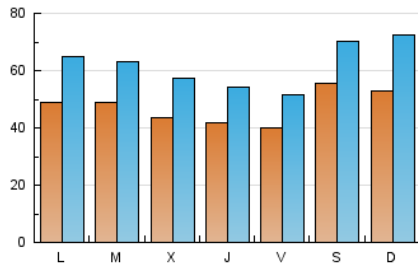

1. Cifras totales y promedios (Nacional)

MES - AÑO	NAVEGADORES UNICOS	VISITAS	PAGINAS
Septiembre - 2019	59.991	187.116	304.782
PROMEDIO DIARIO	4.756	6.237	10.159
PROMEDIO LUNES-VIERNES	4.482	5.848	9.573
PROMEDIO SABADO-DOMINGO	5.397	7.146	11.528
PAGINAS / VISITAS	1,63		
DURACION MEDIA VISITAS	0:01:20		
DURACION MEDIA PAGINAS	0:02:07		

2. Secciones (Nacional)

	PAGINAS	%
HOME	48.971	16.07 %
RESTO	255.811	83.93 %

3. Por día del mes (Nacional)

Día	N. únicos	Visitas	Páginas	Día	N. únicos	Visitas	Páginas	Día	N. únicos	Visitas	Páginas
1	7.484	10.254	15.994	11	3.102	4.102	7.162	21	5.462	7.316	12.253
2	8.112	10.846	17.205	12	2.295	2.869	4.612	22	5.702	7.871	12.969
3	5.815	7.417	10.725	13	3.862	4.934	8.163	23	4.745	6.106	10.067
4	5.256	6.765	10.683	14	4.481	5.628	8.645	24	3.707	4.804	7.180
5	4.587	5.775	8.847	15	5.270	7.790	14.615	25	3.870	5.014	7.862
6	4.529	5.944	9.010	16	3.392	4.499	8.489	26	4.315	5.363	8.516
7	8.338	10.393	14.651	17	5.485	6.881	11.582	27	3.542	4.466	7.490
8	4.161	5.405	8.827	18	5.190	6.997	12.184	28	3.909	4.788	7.472
9	4.269	5.536	9.176	19	5.545	7.720	13.197	29	3.765	4.865	8.325
10	4.624	6.075	10.212	20	3.990	5.209	8.757	30	3.890	5.484	9.912

4. Gráficas (Nacional)

4.1 Por día de la semana (promedio)

N. únicos / Visitas (x 100)

Páginas (x 100)

4.2 Por franja horaria (promedio)

Visitas (x 1000)

Páginas (x 1000)

4.3 Por meses