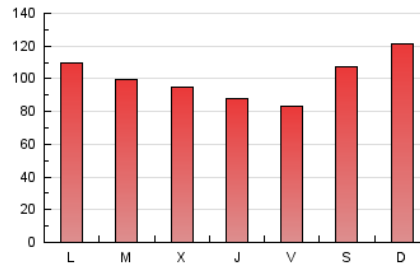

1. Cifras totales y promedios (Nacional)

MES - AÑO	NAVEGADORES UNICOS	VISITAS	PAGINAS
Septiembre - 2019	59.991	187.116	304.782
PROMEDIO DIARIO	4.756	6.237	10.159
PROMEDIO LUNES-VIERNES	4.482	5.848	9.573
PROMEDIO SABADO-DOMINGO	5.397	7.146	11.528
PAGINAS / VISITAS	1,63		
DURACION MEDIA VISITAS	0:01:20		
DURACION MEDIA PAGINAS	0:02:07		

2. Secciones (Nacional)

	PAGINAS	%
HOME	48.971	16.07 %
RESTO	255.811	83.93 %

3. Por día del mes (Nacional)

Día	N. únicos	Visitas	Páginas	Día	N. únicos	Visitas	Páginas	Día	N. únicos	Visitas	Páginas
1	7.484	10.254	15.994	11	3.102	4.102	7.162	21	5.462	7.316	12.253
2	8.112	10.846	17.205	12	2.295	2.869	4.612	22	5.702	7.871	12.969
3	5.815	7.417	10.725	13	3.862	4.934	8.163	23	4.745	6.106	10.067
4	5.256	6.765	10.683	14	4.481	5.628	8.645	24	3.707	4.804	7.180
5	4.587	5.775	8.847	15	5.270	7.790	14.615	25	3.870	5.014	7.862
6	4.529	5.944	9.010	16	3.392	4.499	8.489	26	4.315	5.363	8.516
7	8.338	10.393	14.651	17	5.485	6.881	11.582	27	3.542	4.466	7.490
8	4.161	5.405	8.827	18	5.190	6.997	12.184	28	3.909	4.788	7.472
9	4.269	5.536	9.176	19	5.545	7.720	13.197	29	3.765	4.865	8.325
10	4.624	6.075	10.212	20	3.990	5.209	8.757	30	3.890	5.484	9.912

4. Gráficas (Nacional)

4.1 Por día de la semana (promedio)

N. únicos / Visitas (x 100)

Páginas (x 100)

4.2 Por franja horaria (promedio)

Visitas (x 1000)

Páginas (x 1000)

4.3 Por meses