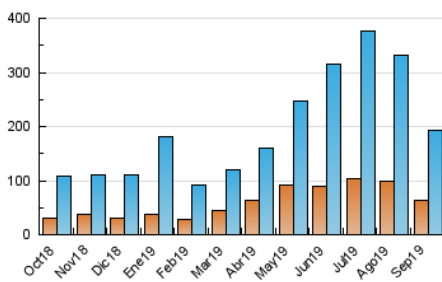

4.3 Por meses

N. únicos / Visitas (x 1000)