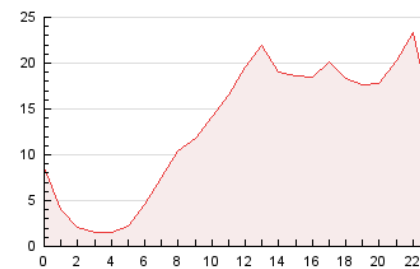

2. Secciones (Nacional e Internacional)

	PAGINAS	%
HOME	51.179	16.23 %
RESTO	264.088	83.77 %

3. Por día del mes (Nacional e Internacional)

Día	N. únicos	Visitas	Páginas	Día	N. únicos	Visitas	Páginas	Día	N. únicos	Visitas	Páginas
1	7.710	10.556	16.466	11	3.248	4.291	7.481	21	5.595	7.494	12.539
2	8.400	11.247	17.851	12	2.413	3.005	4.827	22	5.880	8.113	13.361
3	5.982	7.640	11.040	13	4.010	5.118	8.442	23	4.921	6.340	10.539
4	5.404	6.956	10.995	14	4.591	5.762	8.863	24	3.873	5.008	7.451
5	4.730	5.957	9.139	15	5.450	8.037	15.062	25	4.023	5.203	8.179
6	4.689	6.166	9.364	16	3.537	4.677	8.842	26	4.457	5.542	8.821
7	8.477	10.608	15.032	17	5.653	7.092	11.931	27	3.667	4.618	7.755
8	4.304	5.590	9.122	18	5.410	7.268	12.609	28	4.029	4.938	7.702
9	4.413	5.717	9.540	19	5.760	8.001	13.683	29	3.940	5.078	8.689
10	4.773	6.262	10.524	20	4.154	5.414	9.074	30	4.076	5.720	10.344

4. Gráficas (Nacional e Internacional)

4.1 Por día de la semana (promedio)

N. únicos / Visitas (x 100)

Páginas (x 100)

4.2 Por franja horaria (promedio)

Visitas (x 1000)

Páginas (x 1000)

4.3 Por meses