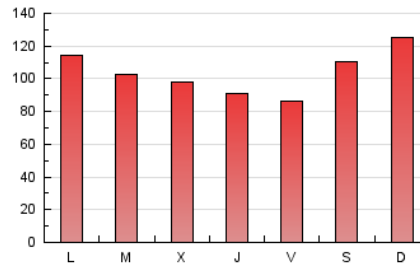

1. Cifras totales y promedios (Nacional e Internacional)

MES - AÑO	NAVEGADORES UNICOS	VISITAS	PAGINAS
Septiembre - 2019	63.363	193.418	315.267
PROMEDIO DIARIO	4.919	6.447	10.509
PROMEDIO LUNES-VIERNES	4.647	6.059	9.925
PROMEDIO SABADO-DOMINGO	5.553	7.353	11.871
PAGINAS / VISITAS	1,63		
DURACION MEDIA VISITAS	0:01:20		
DURACION MEDIA PAGINAS	0:02:07		

2. Secciones (Nacional e Internacional)

	PAGINAS	%
HOME	51.179	16.23 %
RESTO	264.088	83.77 %

3. Por día del mes (Nacional e Internacional)

Día	N. únicos	Visitas	Páginas	Día	N. únicos	Visitas	Páginas	Día	N. únicos	Visitas	Páginas
1	7.710	10.556	16.466	11	3.248	4.291	7.481	21	5.595	7.494	12.539
2	8.400	11.247	17.851	12	2.413	3.005	4.827	22	5.880	8.113	13.361
3	5.982	7.640	11.040	13	4.010	5.118	8.442	23	4.921	6.340	10.539
4	5.404	6.956	10.995	14	4.591	5.762	8.863	24	3.873	5.008	7.451
5	4.730	5.957	9.139	15	5.450	8.037	15.062	25	4.023	5.203	8.179
6	4.689	6.166	9.364	16	3.537	4.677	8.842	26	4.457	5.542	8.821
7	8.477	10.608	15.032	17	5.653	7.092	11.931	27	3.667	4.618	7.755
8	4.304	5.590	9.122	18	5.410	7.268	12.609	28	4.029	4.938	7.702
9	4.413	5.717	9.540	19	5.760	8.001	13.683	29	3.940	5.078	8.689
10	4.773	6.262	10.524	20	4.154	5.414	9.074	30	4.076	5.720	10.344

4. Gráficas (Nacional e Internacional)

4.1 Por día de la semana (promedio)

N. únicos / Visitas (x 100)

Páginas (x 100)

4.2 Por franja horaria (promedio)

Visitas (x 1000)

Páginas (x 1000)

4.3 Por meses