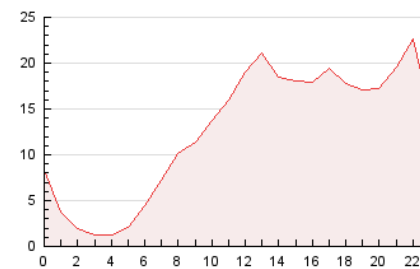

2. Secciones (Nacional)

	PAGINAS	%
HOME	48.971	16.07 %
RESTO	255.811	83.93 %

3. Por día del mes (Nacional)

Día	N. únicos	Visitas	Páginas	Día	N. únicos	Visitas	Páginas	Día	N. únicos	Visitas	Páginas
1	7.484	10.254	15.994	11	3.102	4.102	7.162	21	5.462	7.316	12.253
2	8.112	10.846	17.205	12	2.295	2.869	4.612	22	5.702	7.871	12.969
3	5.815	7.417	10.725	13	3.862	4.934	8.163	23	4.745	6.106	10.067
4	5.256	6.765	10.683	14	4.481	5.628	8.645	24	3.707	4.804	7.180
5	4.587	5.775	8.847	15	5.270	7.790	14.615	25	3.870	5.014	7.862
6	4.529	5.944	9.010	16	3.392	4.499	8.489	26	4.315	5.363	8.516
7	8.338	10.393	14.651	17	5.485	6.881	11.582	27	3.542	4.466	7.490
8	4.161	5.405	8.827	18	5.190	6.997	12.184	28	3.909	4.788	7.472
9	4.269	5.536	9.176	19	5.545	7.720	13.197	29	3.765	4.865	8.325
10	4.624	6.075	10.212	20	3.990	5.209	8.757	30	3.890	5.484	9.912

4. Gráficas (Nacional)

4.1 Por día de la semana (promedio)

N. únicos / Visitas (x 100)

Páginas (x 100)

4.2 Por franja horaria (promedio)

Visitas (x 1000)

Páginas (x 1000)

4.3 Por meses