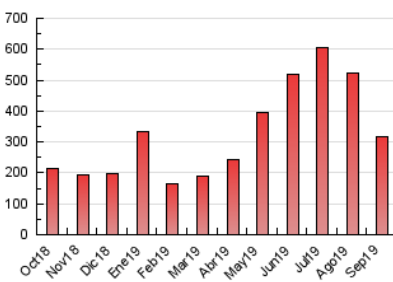

Páginas (x 1000)