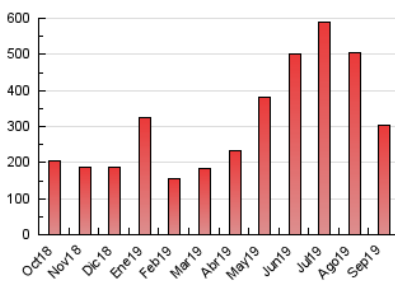

Páginas (x 1000)