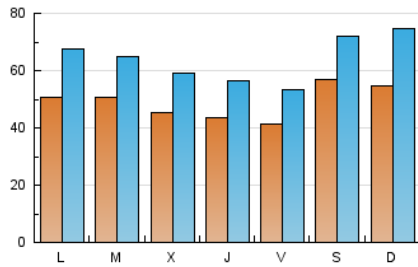

1. Cifras totales y promedios (Nacional e Internacional)

MES - AÑO	NAVEGADORES UNICOS	VISITAS	PAGINAS
Septiembre - 2019	63.363	193.418	315.267
PROMEDIO DIARIO	4.919	6.447	10.509
PROMEDIO LUNES-VIERNES	4.647	6.059	9.925
PROMEDIO SABADO-DOMINGO	5.553	7.353	11.871
PAGINAS / VISITAS	1,63		
DURACION MEDIA VISITAS	0:01:20		
DURACION MEDIA PAGINAS	0:02:07		

2. Secciones (Nacional e Internacional)

	PAGINAS	%
HOME	51.179	16.23 %
RESTO	264.088	83.77 %

3. Por día del mes (Nacional e Internacional)

Día	N. únicos	Visitas	Páginas	Día	N. únicos	Visitas	Páginas	Día	N. únicos	Visitas	Páginas
1	7.710	10.556	16.466	11	3.248	4.291	7.481	21	5.595	7.494	12.539
2	8.400	11.247	17.851	12	2.413	3.005	4.827	22	5.880	8.113	13.361
3	5.982	7.640	11.040	13	4.010	5.118	8.442	23	4.921	6.340	10.539
4	5.404	6.956	10.995	14	4.591	5.762	8.863	24	3.873	5.008	7.451
5	4.730	5.957	9.139	15	5.450	8.037	15.062	25	4.023	5.203	8.179
6	4.689	6.166	9.364	16	3.537	4.677	8.842	26	4.457	5.542	8.821
7	8.477	10.608	15.032	17	5.653	7.092	11.931	27	3.667	4.618	7.755
8	4.304	5.590	9.122	18	5.410	7.268	12.609	28	4.029	4.938	7.702
9	4.413	5.717	9.540	19	5.760	8.001	13.683	29	3.940	5.078	8.689
10	4.773	6.262	10.524	20	4.154	5.414	9.074	30	4.076	5.720	10.344

4. Gráficas (Nacional e Internacional)

4.1 Por día de la semana (promedio)

N. únicos / Visitas (x 100)

Páginas (x 100)

4.2 Por franja horaria (promedio)

Visitas (x 1000)

Páginas (x 1000)

4.3 Por meses