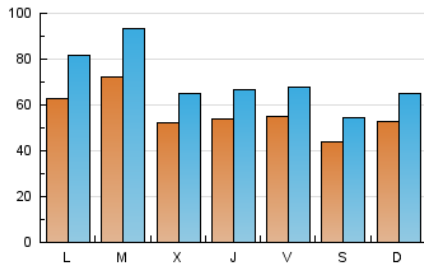

4. Gráficas (Nacional)

4.1 Por día de la semana (promedio)

N. únicos / Visitas (x 100)