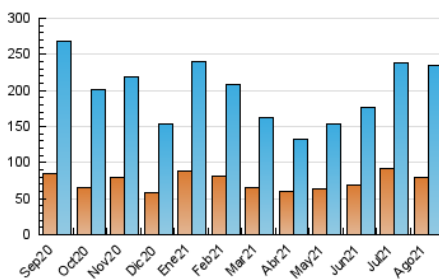

### 3. Por día del mes (Nacional e Internacional)

Día	N. únicos	Visitas	Páginas	Día	N. únicos	Visitas	Páginas	Día	N. únicos	Visitas	Páginas
1	8.009	9.220	11.818	11	7.206	8.763	12.022	21	5.275	6.417	9.135
2	6.640	7.618	9.794	12	5.606	7.080	10.167	22	5.289	6.420	9.187
3	4.877	5.526	6.761	13	7.119	8.937	12.301	23	6.145	8.004	12.117
4	4.069	4.796	6.204	14	2.893	3.566	4.830	24	8.935	12.167	19.245
5	5.136	6.227	8.551	15	3.047	3.927	5.311	25	5.506	7.057	10.827
6	5.672	6.787	9.099	16	8.081	10.954	17.154	26	4.570	5.745	7.943
7	6.138	7.682	10.626	17	4.836	6.069	8.869	27	3.847	4.727	6.505
8	7.847	10.057	14.452	18	5.362	6.959	10.193	28	4.198	5.342	7.415
9	7.141	9.388	13.900	19	7.212	8.864	13.207	29	4.479	5.366	7.235
10	7.090	8.583	11.855	20	6.356	7.861	11.835	30	5.890	7.526	10.845
								31	12.208	16.360	23.242

4. Gráficas (Nacional e Internacional)

4.1 Por día de la semana (promedio)

N. únicos / Visitas (x 100)

Páginas (x 100)

4.2 Por franja horaria (promedio)

Visitas (x 1000)

Páginas (x 1000)

4.3 Por meses

N. únicos / Visitas (x 1000)

Páginas (x 1000)