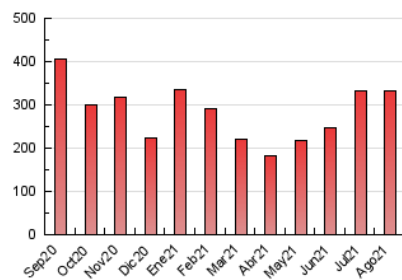

### 3. Por día del mes (Nacional e Internacional)

Día	N. únicos	Visitas	Páginas	Día	N. únicos	Visitas	Páginas	Día	N. únicos	Visitas	Páginas
1	8.009	9.220	11.818	11	7.206	8.763	12.022	21	5.275	6.417	9.135
2	6.640	7.618	9.794	12	5.606	7.080	10.167	22	5.289	6.420	9.187
3	4.877	5.526	6.761	13	7.119	8.937	12.301	23	6.145	8.004	12.117
4	4.069	4.796	6.204	14	2.893	3.566	4.830	24	8.935	12.167	19.245
5	5.136	6.227	8.551	15	3.047	3.927	5.311	25	5.506	7.057	10.827
6	5.672	6.787	9.099	16	8.081	10.954	17.154	26	4.570	5.745	7.943
7	6.138	7.682	10.626	17	4.836	6.069	8.869	27	3.847	4.727	6.505
8	7.847	10.057	14.452	18	5.362	6.959	10.193	28	4.198	5.342	7.415
9	7.141	9.388	13.900	19	7.212	8.864	13.207	29	4.479	5.366	7.235
10	7.090	8.583	11.855	20	6.356	7.861	11.835	30	5.890	7.526	10.845
								31	12.208	16.360	23.242

4. Gráficas (Nacional e Internacional)

4.1 Por día de la semana (promedio)

N. únicos / Visitas (x 100)

Páginas (x 100)

4.2 Por franja horaria (promedio)

Visitas (x 1000)

Páginas (x 1000)

4.3 Por meses

N. únicos / Visitas (x 1000)

Páginas (x 1000)