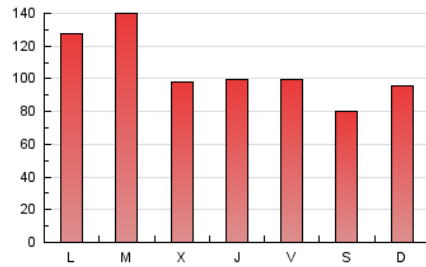

### 3. Por día del mes (Nacional e Internacional)

Día	N. únicos	Visitas	Páginas	Día	N. únicos	Visitas	Páginas	Día	N. únicos	Visitas	Páginas
1	8.009	9.220	11.818	11	7.206	8.763	12.022	21	5.275	6.417	9.135
2	6.640	7.618	9.794	12	5.606	7.080	10.167	22	5.289	6.420	9.187
3	4.877	5.526	6.761	13	7.119	8.937	12.301	23	6.145	8.004	12.117
4	4.069	4.796	6.204	14	2.893	3.566	4.830	24	8.935	12.167	19.245
5	5.136	6.227	8.551	15	3.047	3.927	5.311	25	5.506	7.057	10.827
6	5.672	6.787	9.099	16	8.081	10.954	17.154	26	4.570	5.745	7.943
7	6.138	7.682	10.626	17	4.836	6.069	8.869	27	3.847	4.727	6.505
8	7.847	10.057	14.452	18	5.362	6.959	10.193	28	4.198	5.342	7.415
9	7.141	9.388	13.900	19	7.212	8.864	13.207	29	4.479	5.366	7.235
10	7.090	8.583	11.855	20	6.356	7.861	11.835	30	5.890	7.526	10.845
								31	12.208	16.360	23.242

4. Gráficas (Nacional e Internacional)

4.1 Por día de la semana (promedio)

N. únicos / Visitas (x 100)

Páginas (x 100)

4.2 Por franja horaria (promedio)

Visitas (x 1000)

Páginas (x 1000)

4.3 Por meses