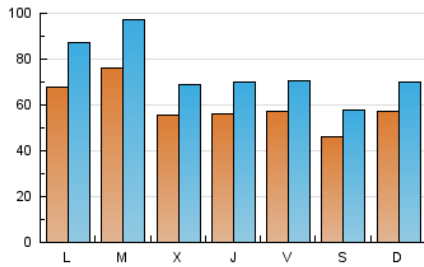

4. Gráficas (Nacional e Internacional)

4.1 Por día de la semana (promedio)

N. únicos / Visitas (x 100)