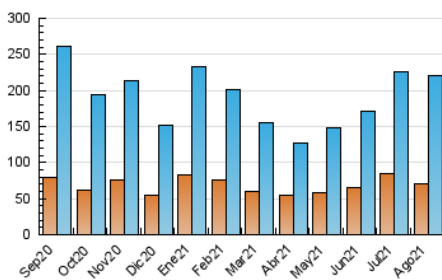

#### 3. Por día del mes (Nacional)

Día	N. únicos	Visitas	Páginas	Día	N. únicos	Visitas	Páginas	Día	N. únicos	Visitas	Páginas
1	6.556	7.692	10.088	11	7.054	8.564	11.719	21	4.889	6.001	8.598
2	5.078	5.985	8.004	12	5.429	6.863	9.866	22	5.065	6.171	8.822
3	3.796	4.397	5.446	13	6.950	8.707	11.959	23	5.961	7.755	11.772
4	3.256	3.945	5.233	14	2.775	3.419	4.636	24	8.727	11.896	18.800
5	4.636	5.686	7.916	15	2.923	3.772	5.097	25	5.324	6.835	10.500
6	5.245	6.327	8.555	16	7.837	10.638	16.680	26	4.435	5.576	7.705
7	5.758	7.249	10.116	17	4.701	5.904	8.620	27	3.730	4.581	6.290
8	7.417	9.560	13.872	18	5.190	6.754	9.916	28	4.066	5.188	7.187
9	6.821	9.014	13.347	19	6.971	8.580	12.773	29	4.328	5.193	7.022
10	6.868	8.336	11.525	20	6.052	7.548	11.417	30	5.716	7.301	10.513
								31	11.925	16.031	22.768

4. Gráficas (Nacional)

4.1 Por día de la semana (promedio)

N. únicos / Visitas (x 100)

Páginas (x 100)

4.2 Por franja horaria (promedio)

Visitas (x 1000)

Páginas (x 1000)

4.3 Por meses

N. únicos / Visitas (x 1000)

Páginas (x 1000)