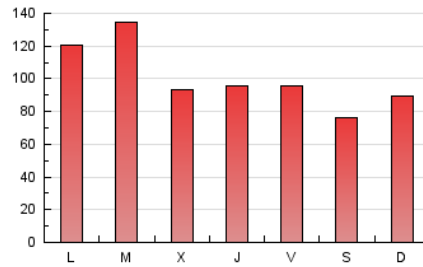

#### 3. Por día del mes (Nacional)

Día	N. únicos	Visitas	Páginas	Día	N. únicos	Visitas	Páginas	Día	N. únicos	Visitas	Páginas
1	6.556	7.692	10.088	11	7.054	8.564	11.719	21	4.889	6.001	8.598
2	5.078	5.985	8.004	12	5.429	6.863	9.866	22	5.065	6.171	8.822
3	3.796	4.397	5.446	13	6.950	8.707	11.959	23	5.961	7.755	11.772
4	3.256	3.945	5.233	14	2.775	3.419	4.636	24	8.727	11.896	18.800
5	4.636	5.686	7.916	15	2.923	3.772	5.097	25	5.324	6.835	10.500
6	5.245	6.327	8.555	16	7.837	10.638	16.680	26	4.435	5.576	7.705
7	5.758	7.249	10.116	17	4.701	5.904	8.620	27	3.730	4.581	6.290
8	7.417	9.560	13.872	18	5.190	6.754	9.916	28	4.066	5.188	7.187
9	6.821	9.014	13.347	19	6.971	8.580	12.773	29	4.328	5.193	7.022
10	6.868	8.336	11.525	20	6.052	7.548	11.417	30	5.716	7.301	10.513
								31	11.925	16.031	22.768

4. Gráficas (Nacional)

4.1 Por día de la semana (promedio)

N. únicos / Visitas (x 100)

Páginas (x 100)

4.2 Por franja horaria (promedio)

Visitas (x 1000)

Páginas (x 1000)

4.3 Por meses