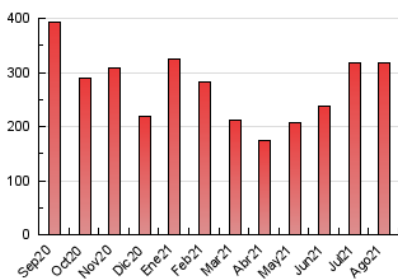

#### 3. Por día del mes (Nacional)

Día	N. únicos	Visitas	Páginas	Día	N. únicos	Visitas	Páginas	Día	N. únicos	Visitas	Páginas
1	6.556	7.692	10.088	11	7.054	8.564	11.719	21	4.889	6.001	8.598
2	5.078	5.985	8.004	12	5.429	6.863	9.866	22	5.065	6.171	8.822
3	3.796	4.397	5.446	13	6.950	8.707	11.959	23	5.961	7.755	11.772
4	3.256	3.945	5.233	14	2.775	3.419	4.636	24	8.727	11.896	18.800
5	4.636	5.686	7.916	15	2.923	3.772	5.097	25	5.324	6.835	10.500
6	5.245	6.327	8.555	16	7.837	10.638	16.680	26	4.435	5.576	7.705
7	5.758	7.249	10.116	17	4.701	5.904	8.620	27	3.730	4.581	6.290
8	7.417	9.560	13.872	18	5.190	6.754	9.916	28	4.066	5.188	7.187
9	6.821	9.014	13.347	19	6.971	8.580	12.773	29	4.328	5.193	7.022
10	6.868	8.336	11.525	20	6.052	7.548	11.417	30	5.716	7.301	10.513
								31	11.925	16.031	22.768

4. Gráficas (Nacional)

4.1 Por día de la semana (promedio)

N. únicos / Visitas (x 100)

Páginas (x 100)

4.2 Por franja horaria (promedio)

Visitas (x 1000)

Páginas (x 1000)

4.3 Por meses

N. únicos / Visitas (x 1000)

Páginas (x 1000)