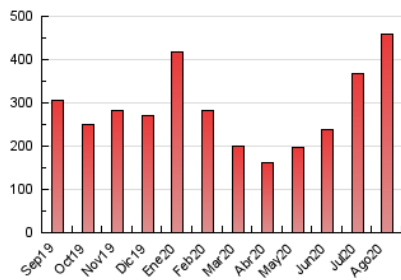

Páginas (x 1000)