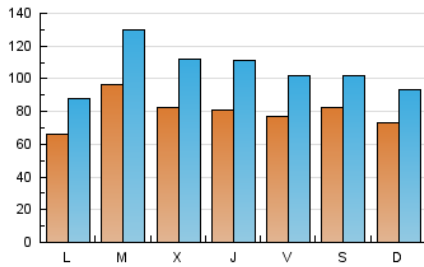

1. Cifras totales y promedios (Nacional e Internacional)

MES - AÑO	NAVEGADORES UNICOS	VISITAS	PAGINAS
Agosto - 2020	96.505	322.946	474.890
PROMEDIO DIARIO	7.940	10.418	15.319
PROMEDIO LUNES-VIERNES	8.007	10.735	16.133
PROMEDIO SABADO-DOMINGO	7.799	9.752	13.609
PAGINAS / VISITAS	1,47		
DURACION MEDIA VISITAS	0:01:04		
DURACION MEDIA PAGINAS	0:02:16		

2. Secciones (Nacional e Internacional)

	PAGINAS	%
HOME	76.230	16.05 %
RESTO	398.660	83.95 %

3. Por día del mes (Nacional e Internacional)

Día	N. únicos	Visitas	Páginas	Día	N. únicos	Visitas	Páginas	Día	N. únicos	Visitas	Páginas
1	12.317	14.329	18.681	11	10.738	15.014	23.409	21	7.988	9.601	12.684
2	9.326	11.428	15.553	12	8.664	11.997	18.773	22	5.852	7.180	9.626
3	6.151	8.363	13.549	13	6.884	9.679	16.275	23	5.643	6.995	9.716
4	8.780	11.589	17.644	14	8.333	11.526	16.606	24	8.132	10.561	15.201
5	9.290	12.518	19.281	15	6.999	8.721	12.269	25	9.204	11.860	17.041
6	10.534	14.866	21.898	16	6.883	8.901	12.737	26	5.450	7.176	11.289
7	8.352	11.282	17.312	17	6.409	8.632	13.040	27	5.686	7.696	11.038
8	5.063	6.246	8.567	18	9.978	13.371	19.037	28	6.197	8.240	12.561
9	7.076	8.820	12.504	19	9.591	13.038	20.008	29	11.077	14.379	21.094
10	6.715	8.394	11.898	20	9.377	12.151	17.903	30	7.757	10.517	15.342
								31	5.701	7.876	12.354

4. Gráficas (Nacional e Internacional)

4.1 Por día de la semana (promedio)

N. únicos / Visitas (x 100)

Páginas (x 100)

4.2 Por franja horaria (promedio)

Visitas (x 1000)

Páginas (x 1000)

4.3 Por meses