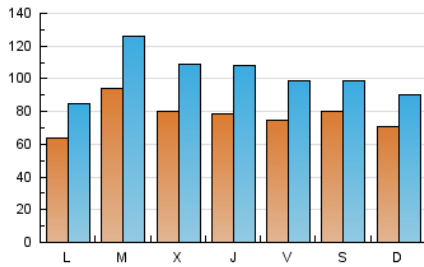

1. Cifras totales y promedios (Nacional)

MES - AÑO	NAVEGADORES UNICOS	VISITAS	PAGINAS
Agosto - 2020	90.417	313.252	459.660
PROMEDIO DIARIO	7.682	10.105	14.828
PROMEDIO LUNES-VIERNES	7.753	10.420	15.631
PROMEDIO SABADO-DOMINGO	7.532	9.443	13.140
PAGINAS / VISITAS	1,47		
DURACION MEDIA VISITAS	0:01:03		
DURACION MEDIA PAGINAS	0:02:15		

2. Secciones (Nacional)

	PAGINAS	%
HOME	73.346	15.96 %
RESTO	386.314	84.04 %

3. Por día del mes (Nacional)

Día	N. únicos	Visitas	Páginas	Día	N. únicos	Visitas	Páginas	Día	N. únicos	Visitas	Páginas
1	11.941	13.879	18.106	11	10.441	14.651	22.847	21	7.726	9.306	12.225
2	8.897	10.979	14.990	12	8.388	11.667	18.239	22	5.659	6.962	9.211
3	5.936	8.046	13.088	13	6.688	9.419	15.809	23	5.455	6.767	9.330
4	8.511	11.234	17.110	14	8.086	11.230	16.128	24	7.900	10.287	14.692
5	9.035	12.199	18.770	15	6.748	8.433	11.809	25	8.873	11.469	16.465
6	10.288	14.517	21.371	16	6.667	8.636	12.300	26	5.226	6.919	10.862
7	8.089	10.950	16.743	17	6.119	8.298	12.544	27	5.495	7.463	10.670
8	4.880	6.025	8.243	18	9.679	13.022	18.512	28	6.029	7.990	12.079
9	6.740	8.427	11.957	19	9.340	12.707	19.475	29	10.788	14.067	20.575
10	6.413	8.039	11.413	20	9.073	11.811	17.368	30	7.549	10.253	14.882
								31	5.485	7.600	11.847

4. Gráficas (Nacional)

4.1 Por día de la semana (promedio)

N. únicos / Visitas (x 100)

Páginas (x 100)

4.2 Por franja horaria (promedio)

Visitas (x 1000)

Páginas (x 1000)

4.3 Por meses