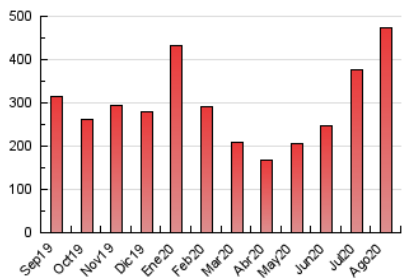

Páginas (x 1000)