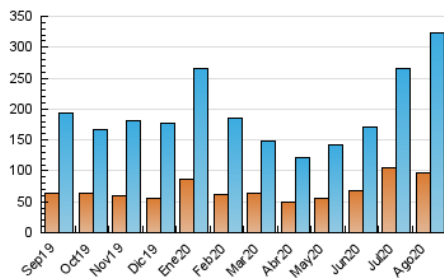

4.3 Por meses

N. únicos / Visitas (x 1000)