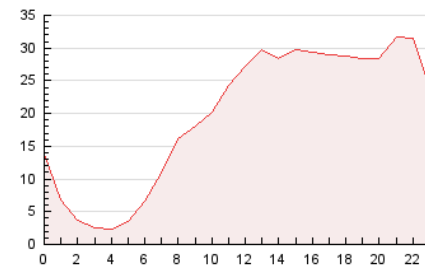

2. Secciones (Nacional e Internacional)

	PAGINAS	%
HOME	76.230	16.05 %
RESTO	398.660	83.95 %

3. Por día del mes (Nacional e Internacional)

Día	N. únicos	Visitas	Páginas	Día	N. únicos	Visitas	Páginas	Día	N. únicos	Visitas	Páginas
1	12.317	14.329	18.681	11	10.738	15.014	23.409	21	7.988	9.601	12.684
2	9.326	11.428	15.553	12	8.664	11.997	18.773	22	5.852	7.180	9.626
3	6.151	8.363	13.549	13	6.884	9.679	16.275	23	5.643	6.995	9.716
4	8.780	11.589	17.644	14	8.333	11.526	16.606	24	8.132	10.561	15.201
5	9.290	12.518	19.281	15	6.999	8.721	12.269	25	9.204	11.860	17.041
6	10.534	14.866	21.898	16	6.883	8.901	12.737	26	5.450	7.176	11.289
7	8.352	11.282	17.312	17	6.409	8.632	13.040	27	5.686	7.696	11.038
8	5.063	6.246	8.567	18	9.978	13.371	19.037	28	6.197	8.240	12.561
9	7.076	8.820	12.504	19	9.591	13.038	20.008	29	11.077	14.379	21.094
10	6.715	8.394	11.898	20	9.377	12.151	17.903	30	7.757	10.517	15.342
								31	5.701	7.876	12.354

4. Gráficas (Nacional e Internacional)

4.1 Por día de la semana (promedio)

N. únicos / Visitas (x 100)

Páginas (x 100)

4.2 Por franja horaria (promedio)

Visitas (x 1000)

Páginas (x 1000)

4.3 Por meses