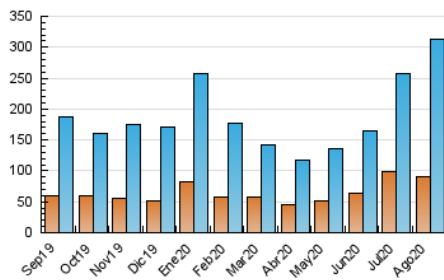

2. Secciones (Nacional)

	PAGINAS	%
HOME	73.346	15.96 %
RESTO	386.314	84.04 %

3. Por día del mes (Nacional)

Día	N. únicos	Visitas	Páginas	Día	N. únicos	Visitas	Páginas	Día	N. únicos	Visitas	Páginas
1	11.941	13.879	18.106	11	10.441	14.651	22.847	21	7.726	9.306	12.225
2	8.897	10.979	14.990	12	8.388	11.667	18.239	22	5.659	6.962	9.211
3	5.936	8.046	13.088	13	6.688	9.419	15.809	23	5.455	6.767	9.330
4	8.511	11.234	17.110	14	8.086	11.230	16.128	24	7.900	10.287	14.692
5	9.035	12.199	18.770	15	6.748	8.433	11.809	25	8.873	11.469	16.465
6	10.288	14.517	21.371	16	6.667	8.636	12.300	26	5.226	6.919	10.862
7	8.089	10.950	16.743	17	6.119	8.298	12.544	27	5.495	7.463	10.670
8	4.880	6.025	8.243	18	9.679	13.022	18.512	28	6.029	7.990	12.079
9	6.740	8.427	11.957	19	9.340	12.707	19.475	29	10.788	14.067	20.575
10	6.413	8.039	11.413	20	9.073	11.811	17.368	30	7.549	10.253	14.882
								31	5.485	7.600	11.847

4. Gráficas (Nacional)

4.1 Por día de la semana (promedio)

N. únicos / Visitas (x 100)

Páginas (x 100)

4.2 Por franja horaria (promedio)

Visitas (x 1000)

Páginas (x 1000)

4.3 Por meses

N. únicos / Visitas (x 1000)

Páginas (x 1000)

5. Observaciones

Este Medio Electrónico de Comunicación ha sido medido por la herramienta Google Analytics de Google

6. Definiciones básicas (Para más información ver Normas Técnicas para el Control de los Medios Electrónicos de Comunicación)

Visita:

Una secuencia ininterrumpida de páginas servidas a un usuario válido. Si dicho usuario no realiza peticiones de páginas en un periodo de tiempo (30 min) la siguiente petición constituirá el inicio de una nueva visita.