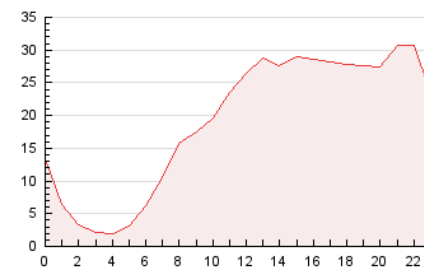

2. Secciones (Nacional)

	PAGINAS	%
HOME	73.346	15.96 %
RESTO	386.314	84.04 %

3. Por día del mes (Nacional)

Día	N. únicos	Visitas	Páginas	Día	N. únicos	Visitas	Páginas	Día	N. únicos	Visitas	Páginas
1	11.941	13.879	18.106	11	10.441	14.651	22.847	21	7.726	9.306	12.225
2	8.897	10.979	14.990	12	8.388	11.667	18.239	22	5.659	6.962	9.211
3	5.936	8.046	13.088	13	6.688	9.419	15.809	23	5.455	6.767	9.330
4	8.511	11.234	17.110	14	8.086	11.230	16.128	24	7.900	10.287	14.692
5	9.035	12.199	18.770	15	6.748	8.433	11.809	25	8.873	11.469	16.465
6	10.288	14.517	21.371	16	6.667	8.636	12.300	26	5.226	6.919	10.862
7	8.089	10.950	16.743	17	6.119	8.298	12.544	27	5.495	7.463	10.670
8	4.880	6.025	8.243	18	9.679	13.022	18.512	28	6.029	7.990	12.079
9	6.740	8.427	11.957	19	9.340	12.707	19.475	29	10.788	14.067	20.575
10	6.413	8.039	11.413	20	9.073	11.811	17.368	30	7.549	10.253	14.882
								31	5.485	7.600	11.847

4. Gráficas (Nacional)

4.1 Por día de la semana (promedio)

N. únicos / Visitas (x 100)

Páginas (x 100)

4.2 Por franja horaria (promedio)

Visitas (x 1000)

Páginas (x 1000)

4.3 Por meses