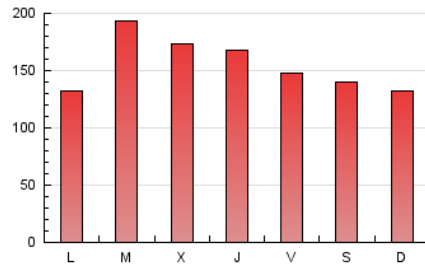

1. Cifras totales y promedios (Nacional e Internacional)

MES - AÑO	NAVEGADORES UNICOS	VISITAS	PAGINAS
Agosto - 2020	96.505	322.946	474.890
PROMEDIO DIARIO	7.940	10.418	15.319
PROMEDIO LUNES-VIERNES	8.007	10.735	16.133
PROMEDIO SABADO-DOMINGO	7.799	9.752	13.609
PAGINAS / VISITAS	1,47		
DURACION MEDIA VISITAS	0:01:04		
DURACION MEDIA PAGINAS	0:02:16		

2. Secciones (Nacional e Internacional)

	PAGINAS	%
HOME	76.230	16.05 %
RESTO	398.660	83.95 %

3. Por día del mes (Nacional e Internacional)

Día	N. únicos	Visitas	Páginas	Día	N. únicos	Visitas	Páginas	Día	N. únicos	Visitas	Páginas
1	12.317	14.329	18.681	11	10.738	15.014	23.409	21	7.988	9.601	12.684
2	9.326	11.428	15.553	12	8.664	11.997	18.773	22	5.852	7.180	9.626
3	6.151	8.363	13.549	13	6.884	9.679	16.275	23	5.643	6.995	9.716
4	8.780	11.589	17.644	14	8.333	11.526	16.606	24	8.132	10.561	15.201
5	9.290	12.518	19.281	15	6.999	8.721	12.269	25	9.204	11.860	17.041
6	10.534	14.866	21.898	16	6.883	8.901	12.737	26	5.450	7.176	11.289
7	8.352	11.282	17.312	17	6.409	8.632	13.040	27	5.686	7.696	11.038
8	5.063	6.246	8.567	18	9.978	13.371	19.037	28	6.197	8.240	12.561
9	7.076	8.820	12.504	19	9.591	13.038	20.008	29	11.077	14.379	21.094
10	6.715	8.394	11.898	20	9.377	12.151	17.903	30	7.757	10.517	15.342
								31	5.701	7.876	12.354

4. Gráficas (Nacional e Internacional)

4.1 Por día de la semana (promedio)

N. únicos / Visitas (x 100)

Páginas (x 100)

4.2 Por franja horaria (promedio)

Visitas (x 1000)

Páginas (x 1000)

4.3 Por meses