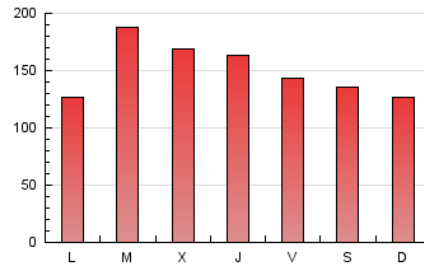

1. Cifras totales y promedios (Nacional)

MES - AÑO	NAVEGADORES UNICOS	VISITAS	PAGINAS
Agosto - 2020	90.417	313.252	459.660
PROMEDIO DIARIO	7.682	10.105	14.828
PROMEDIO LUNES-VIERNES	7.753	10.420	15.631
PROMEDIO SABADO-DOMINGO	7.532	9.443	13.140
PAGINAS / VISITAS	1,47		
DURACION MEDIA VISITAS	0:01:03		
DURACION MEDIA PAGINAS	0:02:15		

2. Secciones (Nacional)

	PAGINAS	%
HOME	73.346	15.96 %
RESTO	386.314	84.04 %

3. Por día del mes (Nacional)

Día	N. únicos	Visitas	Páginas	Día	N. únicos	Visitas	Páginas	Día	N. únicos	Visitas	Páginas
1	11.941	13.879	18.106	11	10.441	14.651	22.847	21	7.726	9.306	12.225
2	8.897	10.979	14.990	12	8.388	11.667	18.239	22	5.659	6.962	9.211
3	5.936	8.046	13.088	13	6.688	9.419	15.809	23	5.455	6.767	9.330
4	8.511	11.234	17.110	14	8.086	11.230	16.128	24	7.900	10.287	14.692
5	9.035	12.199	18.770	15	6.748	8.433	11.809	25	8.873	11.469	16.465
6	10.288	14.517	21.371	16	6.667	8.636	12.300	26	5.226	6.919	10.862
7	8.089	10.950	16.743	17	6.119	8.298	12.544	27	5.495	7.463	10.670
8	4.880	6.025	8.243	18	9.679	13.022	18.512	28	6.029	7.990	12.079
9	6.740	8.427	11.957	19	9.340	12.707	19.475	29	10.788	14.067	20.575
10	6.413	8.039	11.413	20	9.073	11.811	17.368	30	7.549	10.253	14.882
								31	5.485	7.600	11.847

4. Gráficas (Nacional)

4.1 Por día de la semana (promedio)

N. únicos / Visitas (x 100)

Páginas (x 100)

4.2 Por franja horaria (promedio)

Visitas (x 1000)

Páginas (x 1000)

4.3 Por meses