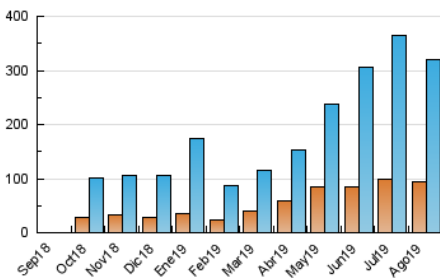

4.3 Por meses

N. únicos / Visitas (x 1000)