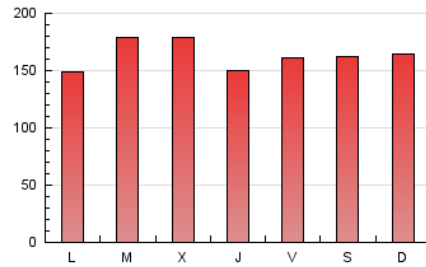

1. Cifras totales y promedios (Nacional)

MES - AÑO	NAVEGADORES UNICOS	VISITAS	PAGINAS
Agosto - 2019	94.311	320.011	504.731
PROMEDIO DIARIO	7.334	10.323	16.282
PROMEDIO LUNES-VIERNES	7.241	10.274	16.271
PROMEDIO SABADO-DOMINGO	7.562	10.442	16.309
PAGINAS / VISITAS	1,58		
DURACION MEDIA VISITAS	0:01:18		
DURACION MEDIA PAGINAS	0:02:16		

2. Secciones (Nacional)

	PAGINAS	%
HOME	76.998	15.26 %
RESTO	427.733	84.74 %

3. Por día del mes (Nacional)

Día	N. únicos	Visitas	Páginas	Día	N. únicos	Visitas	Páginas	Día	N. únicos	Visitas	Páginas
1	7.524	10.903	17.073	11	10.052	13.813	21.015	21	8.343	12.597	20.829
2	6.526	9.588	15.025	12	8.734	11.792	17.281	22	5.465	7.935	12.315
3	8.603	13.086	21.937	13	10.230	14.404	23.581	23	5.668	8.481	14.731
4	7.562	10.541	17.229	14	8.012	11.586	18.640	24	4.363	5.793	9.126
5	8.158	11.596	17.674	15	7.249	10.160	16.030	25	5.608	8.127	13.565
6	8.780	11.832	17.578	16	7.611	10.132	14.732	26	5.287	7.621	12.760
7	6.881	9.685	14.815	17	6.139	8.628	13.256	27	5.986	8.781	14.886
8	8.811	12.363	18.528	18	6.721	8.665	13.857	28	7.800	10.551	17.207
9	7.551	10.680	18.137	19	5.597	7.808	11.860	29	5.369	7.196	10.923
10	12.196	15.927	22.980	20	6.880	10.110	15.395	30	6.846	10.234	17.953
								31	6.810	9.396	13.813

4. Gráficas (Nacional)

4.1 Por día de la semana (promedio)

N. únicos / Visitas (x 100)

Páginas (x 100)

4.2 Por franja horaria (promedio)

Visitas (x 1000)

Páginas (x 1000)

4.3 Por meses