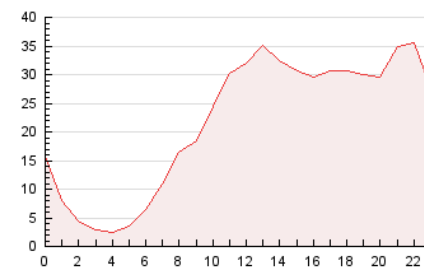

2. Secciones (Nacional e Internacional)

	PAGINAS	%
HOME	80.469	15.40 %
RESTO	442.131	84.60 %

3. Por día del mes (Nacional e Internacional)

Día	N. únicos	Visitas	Páginas	Día	N. únicos	Visitas	Páginas	Día	N. únicos	Visitas	Páginas
1	7.733	11.253	17.660	11	10.395	14.243	21.679	21	8.578	12.960	21.458
2	6.754	9.933	15.648	12	9.006	12.184	17.848	22	5.708	8.271	12.830
3	8.859	13.482	22.678	13	10.503	14.856	24.391	23	5.867	8.775	15.216
4	7.837	10.938	17.906	14	8.300	12.005	19.317	24	4.548	6.029	9.476
5	8.484	12.042	18.398	15	7.524	10.542	16.667	25	5.823	8.419	14.068
6	9.035	12.217	18.178	16	7.931	10.574	15.401	26	5.505	7.915	13.285
7	7.082	9.996	15.350	17	6.385	8.994	13.824	27	6.100	9.031	15.313
8	9.047	12.727	19.158	18	7.067	9.047	14.437	28	7.975	10.816	17.626
9	7.853	11.088	18.817	19	5.795	8.087	12.313	29	5.573	7.468	11.298
10	12.655	16.519	23.837	20	7.102	10.433	15.885	30	7.057	10.542	18.498
								31	6.974	9.610	14.140

4. Gráficas (Nacional e Internacional)

4.1 Por día de la semana (promedio)

N. únicos / Visitas (x 100)

Páginas (x 100)

4.2 Por franja horaria (promedio)

Visitas (x 1000)

Páginas (x 1000)

4.3 Por meses