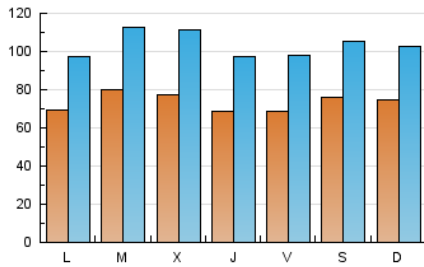

1. Cifras totales y promedios (Nacional)

MES - AÑO	NAVEGADORES UNICOS	VISITAS	PAGINAS
Agosto - 2019	94.311	320.011	504.731
PROMEDIO DIARIO	7.334	10.323	16.282
PROMEDIO LUNES-VIERNES	7.241	10.274	16.271
PROMEDIO SABADO-DOMINGO	7.562	10.442	16.309
PAGINAS / VISITAS	1,58		
DURACION MEDIA VISITAS	0:01:18		
DURACION MEDIA PAGINAS	0:02:16		

2. Secciones (Nacional)

	PAGINAS	%
HOME	76.998	15.26 %
RESTO	427.733	84.74 %

3. Por día del mes (Nacional)

Día	N. únicos	Visitas	Páginas	Día	N. únicos	Visitas	Páginas	Día	N. únicos	Visitas	Páginas
1	7.524	10.903	17.073	11	10.052	13.813	21.015	21	8.343	12.597	20.829
2	6.526	9.588	15.025	12	8.734	11.792	17.281	22	5.465	7.935	12.315
3	8.603	13.086	21.937	13	10.230	14.404	23.581	23	5.668	8.481	14.731
4	7.562	10.541	17.229	14	8.012	11.586	18.640	24	4.363	5.793	9.126
5	8.158	11.596	17.674	15	7.249	10.160	16.030	25	5.608	8.127	13.565
6	8.780	11.832	17.578	16	7.611	10.132	14.732	26	5.287	7.621	12.760
7	6.881	9.685	14.815	17	6.139	8.628	13.256	27	5.986	8.781	14.886
8	8.811	12.363	18.528	18	6.721	8.665	13.857	28	7.800	10.551	17.207
9	7.551	10.680	18.137	19	5.597	7.808	11.860	29	5.369	7.196	10.923
10	12.196	15.927	22.980	20	6.880	10.110	15.395	30	6.846	10.234	17.953
								31	6.810	9.396	13.813

4. Gráficas (Nacional)

4.1 Por día de la semana (promedio)

N. únicos / Visitas (x 100)

Páginas (x 100)

4.2 Por franja horaria (promedio)

Visitas (x 1000)

Páginas (x 1000)

4.3 Por meses