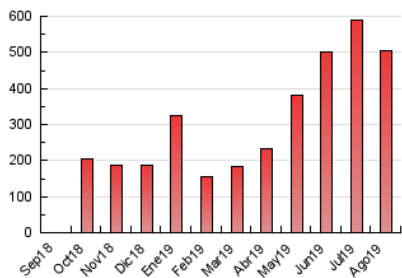

Páginas (x 1000)