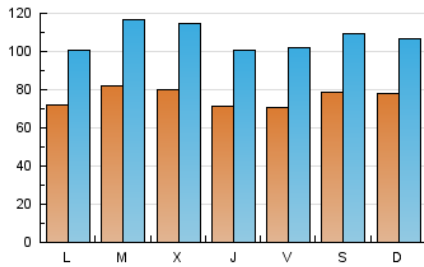

1. Cifras totales y promedios (Nacional e Internacional)

MES - AÑO	NAVEGADORES UNICOS	VISITAS	PAGINAS
Agosto - 2019	99.513	330.996	522.600
PROMEDIO DIARIO	7.582	10.677	16.858
PROMEDIO LUNES-VIERNES	7.478	10.623	16.843
PROMEDIO SABADO-DOMINGO	7.838	10.809	16.894
PAGINAS / VISITAS	1,58		
DURACION MEDIA VISITAS	0:01:18		
DURACION MEDIA PAGINAS	0:02:15		

2. Secciones (Nacional e Internacional)

	PAGINAS	%
HOME	80.469	15.40 %
RESTO	442.131	84.60 %

3. Por día del mes (Nacional e Internacional)

Día	N. únicos	Visitas	Páginas	Día	N. únicos	Visitas	Páginas	Día	N. únicos	Visitas	Páginas
1	7.733	11.253	17.660	11	10.395	14.243	21.679	21	8.578	12.960	21.458
2	6.754	9.933	15.648	12	9.006	12.184	17.848	22	5.708	8.271	12.830
3	8.859	13.482	22.678	13	10.503	14.856	24.391	23	5.867	8.775	15.216
4	7.837	10.938	17.906	14	8.300	12.005	19.317	24	4.548	6.029	9.476
5	8.484	12.042	18.398	15	7.524	10.542	16.667	25	5.823	8.419	14.068
6	9.035	12.217	18.178	16	7.931	10.574	15.401	26	5.505	7.915	13.285
7	7.082	9.996	15.350	17	6.385	8.994	13.824	27	6.100	9.031	15.313
8	9.047	12.727	19.158	18	7.067	9.047	14.437	28	7.975	10.816	17.626
9	7.853	11.088	18.817	19	5.795	8.087	12.313	29	5.573	7.468	11.298
10	12.655	16.519	23.837	20	7.102	10.433	15.885	30	7.057	10.542	18.498
								31	6.974	9.610	14.140

4. Gráficas (Nacional e Internacional)

4.1 Por día de la semana (promedio)

N. únicos / Visitas (x 100)

Páginas (x 100)

4.2 Por franja horaria (promedio)

Visitas (x 1000)

Páginas (x 1000)

4.3 Por meses