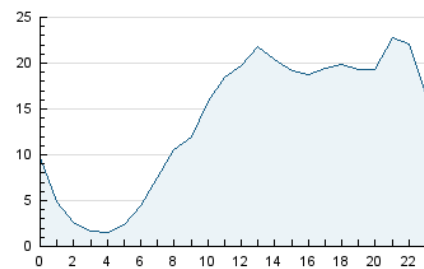

2. Secciones (Nacional e Internacional)

	PAGINAS	%
HOME	80.469	15.40 %
RESTO	442.131	84.60 %

3. Por día del mes (Nacional e Internacional)

Día	N. únicos	Visitas	Páginas	Día	N. únicos	Visitas	Páginas	Día	N. únicos	Visitas	Páginas
1	7.733	11.253	17.660	11	10.395	14.243	21.679	21	8.578	12.960	21.458
2	6.754	9.933	15.648	12	9.006	12.184	17.848	22	5.708	8.271	12.830
3	8.859	13.482	22.678	13	10.503	14.856	24.391	23	5.867	8.775	15.216
4	7.837	10.938	17.906	14	8.300	12.005	19.317	24	4.548	6.029	9.476
5	8.484	12.042	18.398	15	7.524	10.542	16.667	25	5.823	8.419	14.068
6	9.035	12.217	18.178	16	7.931	10.574	15.401	26	5.505	7.915	13.285
7	7.082	9.996	15.350	17	6.385	8.994	13.824	27	6.100	9.031	15.313
8	9.047	12.727	19.158	18	7.067	9.047	14.437	28	7.975	10.816	17.626
9	7.853	11.088	18.817	19	5.795	8.087	12.313	29	5.573	7.468	11.298
10	12.655	16.519	23.837	20	7.102	10.433	15.885	30	7.057	10.542	18.498
								31	6.974	9.610	14.140

4. Gráficas (Nacional e Internacional)

4.1 Por día de la semana (promedio)

N. únicos / Visitas (x 100)

Páginas (x 100)

4.2 Por franja horaria (promedio)

Visitas (x 1000)

Páginas (x 1000)

4.3 Por meses