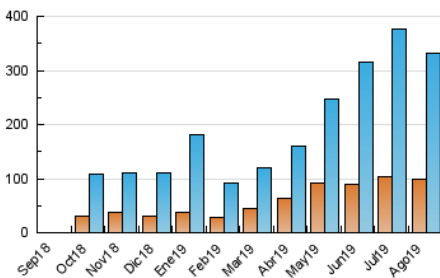

4.3 Por meses

N. únicos / Visitas (x 1000)