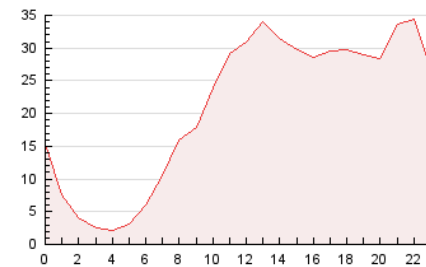

2. Secciones (Nacional)

	PAGINAS	%
HOME	76.998	15.26 %
RESTO	427.733	84.74 %

3. Por día del mes (Nacional)

Día	N. únicos	Visitas	Páginas	Día	N. únicos	Visitas	Páginas	Día	N. únicos	Visitas	Páginas
1	7.524	10.903	17.073	11	10.052	13.813	21.015	21	8.343	12.597	20.829
2	6.526	9.588	15.025	12	8.734	11.792	17.281	22	5.465	7.935	12.315
3	8.603	13.086	21.937	13	10.230	14.404	23.581	23	5.668	8.481	14.731
4	7.562	10.541	17.229	14	8.012	11.586	18.640	24	4.363	5.793	9.126
5	8.158	11.596	17.674	15	7.249	10.160	16.030	25	5.608	8.127	13.565
6	8.780	11.832	17.578	16	7.611	10.132	14.732	26	5.287	7.621	12.760
7	6.881	9.685	14.815	17	6.139	8.628	13.256	27	5.986	8.781	14.886
8	8.811	12.363	18.528	18	6.721	8.665	13.857	28	7.800	10.551	17.207
9	7.551	10.680	18.137	19	5.597	7.808	11.860	29	5.369	7.196	10.923
10	12.196	15.927	22.980	20	6.880	10.110	15.395	30	6.846	10.234	17.953
								31	6.810	9.396	13.813

4. Gráficas (Nacional)

4.1 Por día de la semana (promedio)

N. únicos / Visitas (x 100)

Páginas (x 100)

4.2 Por franja horaria (promedio)

Visitas (x 1000)

Páginas (x 1000)

4.3 Por meses