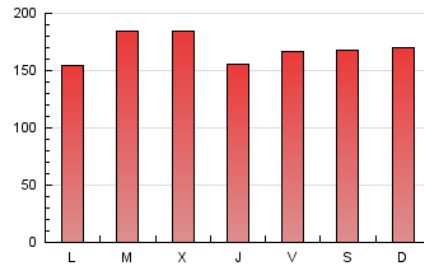

1. Cifras totales y promedios (Nacional e Internacional)

MES - AÑO	NAVEGADORES UNICOS	VISITAS	PAGINAS
Agosto - 2019	99.513	330.996	522.600
PROMEDIO DIARIO	7.582	10.677	16.858
PROMEDIO LUNES-VIERNES	7.478	10.623	16.843
PROMEDIO SABADO-DOMINGO	7.838	10.809	16.894
PAGINAS / VISITAS	1,58		
DURACION MEDIA VISITAS	0:01:18		
DURACION MEDIA PAGINAS	0:02:15		

2. Secciones (Nacional e Internacional)

	PAGINAS	%
HOME	80.469	15.40 %
RESTO	442.131	84.60 %

3. Por día del mes (Nacional e Internacional)

Día	N. únicos	Visitas	Páginas	Día	N. únicos	Visitas	Páginas	Día	N. únicos	Visitas	Páginas
1	7.733	11.253	17.660	11	10.395	14.243	21.679	21	8.578	12.960	21.458
2	6.754	9.933	15.648	12	9.006	12.184	17.848	22	5.708	8.271	12.830
3	8.859	13.482	22.678	13	10.503	14.856	24.391	23	5.867	8.775	15.216
4	7.837	10.938	17.906	14	8.300	12.005	19.317	24	4.548	6.029	9.476
5	8.484	12.042	18.398	15	7.524	10.542	16.667	25	5.823	8.419	14.068
6	9.035	12.217	18.178	16	7.931	10.574	15.401	26	5.505	7.915	13.285
7	7.082	9.996	15.350	17	6.385	8.994	13.824	27	6.100	9.031	15.313
8	9.047	12.727	19.158	18	7.067	9.047	14.437	28	7.975	10.816	17.626
9	7.853	11.088	18.817	19	5.795	8.087	12.313	29	5.573	7.468	11.298
10	12.655	16.519	23.837	20	7.102	10.433	15.885	30	7.057	10.542	18.498
								31	6.974	9.610	14.140

4. Gráficas (Nacional e Internacional)

4.1 Por día de la semana (promedio)

N. únicos / Visitas (x 100)

Páginas (x 100)

4.2 Por franja horaria (promedio)

Visitas (x 1000)

Páginas (x 1000)

4.3 Por meses