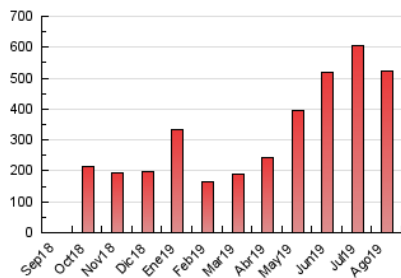

Páginas (x 1000)