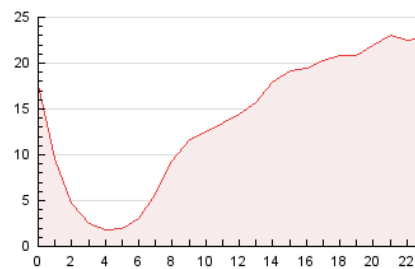

2. Secciones (Nacional e Internacional)

	PAGINAS	%
HOME	41.712	12.53 %
RESTO	291.240	87.47 %

3. Por día del mes (Nacional e Internacional)

Día	N. únicos	Visitas	Páginas	Día	N. únicos	Visitas	Páginas	Día	N. únicos	Visitas	Páginas
1	8.802	10.293	13.965	11	2.490	2.966	4.027	21	9.905	12.861	20.023
2	7.524	8.840	12.457	12	2.347	2.898	4.088	22	10.942	13.078	18.750
3	4.379	4.923	6.567	13	3.179	3.859	5.231	23	8.460	10.353	14.499
4	3.204	3.647	4.807	14	3.483	4.157	5.952	24	5.785	6.953	9.987
5	2.985	3.553	4.906	15	2.975	3.559	5.036	25	6.572	7.811	11.102
6	9.187	9.916	11.891	16	3.726	4.443	6.481	26	5.928	7.317	10.859
7	9.579	11.057	14.091	17	5.967	7.310	11.072	27	3.103	3.749	5.423
8	5.637	6.366	8.248	18	8.558	10.183	14.670	28	9.201	11.132	15.329
9	3.471	4.073	5.599	19	8.496	10.769	16.547	29	10.458	12.637	17.186
10	3.751	4.506	6.275	20	7.198	8.881	13.120	30	10.971	13.761	18.910
								31	10.314	11.887	15.854

4. Gráficas (Nacional e Internacional)

4.1 Por día de la semana (promedio)

N. únicos / Visitas (x 100)

Páginas (x 100)

4.2 Por franja horaria (promedio)

Visitas (x 1000)

Páginas (x 1000)

4.3 Por meses