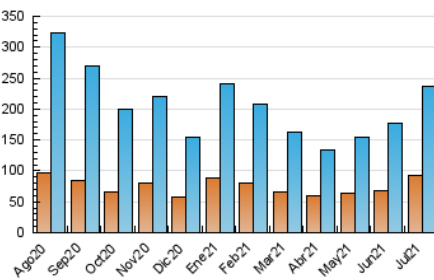

4.3 Por meses

N. únicos / Visitas (x 1000)