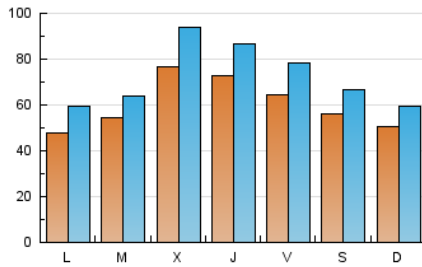

1. Cifras totales y promedios (Nacional)

MES - AÑO	NAVEGADORES UNICOS	VISITAS	PAGINAS
Julio - 2021	84.581	226.607	317.775
PROMEDIO DIARIO	6.081	7.310	10.251
PROMEDIO LUNES-VIERNES	6.373	7.701	10.790
PROMEDIO SABADO-DOMINGO	5.370	6.355	8.932
PAGINAS / VISITAS	1,40		
DURACION MEDIA VISITAS	0:00:51		
DURACION MEDIA PAGINAS	0:02:06		

2. Secciones (Nacional)

	PAGINAS	%
HOME	37.653	11.85 %
RESTO	280.122	88.15 %

3. Por día del mes (Nacional)

Día	N. únicos	Visitas	Páginas	Día	N. únicos	Visitas	Páginas	Día	N. únicos	Visitas	Páginas
1	8.522	9.976	13.467	11	2.373	2.832	3.792	21	9.640	12.560	19.528
2	7.302	8.567	12.035	12	2.193	2.721	3.795	22	10.660	12.736	18.224
3	4.207	4.725	6.290	13	3.023	3.677	4.973	23	8.267	10.134	14.157
4	3.063	3.484	4.597	14	3.313	3.964	5.646	24	5.625	6.769	9.721
5	2.839	3.382	4.635	15	2.821	3.388	4.779	25	6.418	7.614	10.801
6	8.933	9.648	11.547	16	3.571	4.270	6.203	26	5.756	7.107	10.510
7	9.266	10.727	13.595	17	5.825	7.149	10.809	27	2.938	3.564	5.125
8	5.405	6.115	7.920	18	8.327	9.937	14.256	28	8.454	10.334	14.359
9	3.277	3.856	5.287	19	8.254	10.473	16.054	29	9.094	11.182	15.545
10	3.589	4.320	6.021	20	6.978	8.628	12.678	30	9.690	12.402	17.323
								31	8.902	10.366	14.103

4. Gráficas (Nacional)

4.1 Por día de la semana (promedio)

N. únicos / Visitas (x 100)

Páginas (x 100)

4.2 Por franja horaria (promedio)

Visitas (x 1000)

Páginas (x 1000)

4.3 Por meses