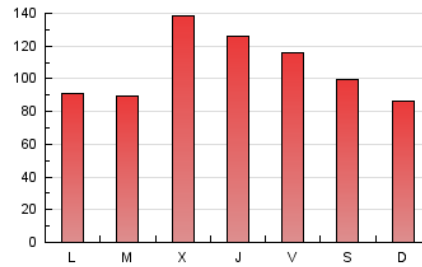

1. Cifras totales y promedios (Nacional e Internacional)

MES - AÑO	NAVEGADORES UNICOS	VISITAS	PAGINAS
Julio - 2021	92.503	237.738	332.952
PROMEDIO DIARIO	6.406	7.669	10.740
PROMEDIO LUNES-VIERNES	6.707	8.071	11.300
PROMEDIO SABADO-DOMINGO	5.669	6.687	9.373
PAGINAS / VISITAS	1,40		
DURACION MEDIA VISITAS	0:00:50		
DURACION MEDIA PAGINAS	0:02:06		

2. Secciones (Nacional e Internacional)

	PAGINAS	%
HOME	41.712	12.53 %
RESTO	291.240	87.47 %

3. Por día del mes (Nacional e Internacional)

Día	N. únicos	Visitas	Páginas	Día	N. únicos	Visitas	Páginas	Día	N. únicos	Visitas	Páginas
1	8.802	10.293	13.965	11	2.490	2.966	4.027	21	9.905	12.861	20.023
2	7.524	8.840	12.457	12	2.347	2.898	4.088	22	10.942	13.078	18.750
3	4.379	4.923	6.567	13	3.179	3.859	5.231	23	8.460	10.353	14.499
4	3.204	3.647	4.807	14	3.483	4.157	5.952	24	5.785	6.953	9.987
5	2.985	3.553	4.906	15	2.975	3.559	5.036	25	6.572	7.811	11.102
6	9.187	9.916	11.891	16	3.726	4.443	6.481	26	5.928	7.317	10.859
7	9.579	11.057	14.091	17	5.967	7.310	11.072	27	3.103	3.749	5.423
8	5.637	6.366	8.248	18	8.558	10.183	14.670	28	9.201	11.132	15.329
9	3.471	4.073	5.599	19	8.496	10.769	16.547	29	10.458	12.637	17.186
10	3.751	4.506	6.275	20	7.198	8.881	13.120	30	10.971	13.761	18.910
								31	10.314	11.887	15.854

4. Gráficas (Nacional e Internacional)

4.1 Por día de la semana (promedio)

N. únicos / Visitas (x 100)

Páginas (x 100)

4.2 Por franja horaria (promedio)

Visitas (x 1000)

Páginas (x 1000)

4.3 Por meses