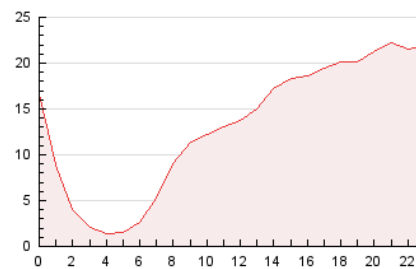

2. Secciones (Nacional)

	PAGINAS	%
HOME	37.653	11.85 %
RESTO	280.122	88.15 %

3. Por día del mes (Nacional)

Día	N. únicos	Visitas	Páginas	Día	N. únicos	Visitas	Páginas	Día	N. únicos	Visitas	Páginas
1	8.522	9.976	13.467	11	2.373	2.832	3.792	21	9.640	12.560	19.528
2	7.302	8.567	12.035	12	2.193	2.721	3.795	22	10.660	12.736	18.224
3	4.207	4.725	6.290	13	3.023	3.677	4.973	23	8.267	10.134	14.157
4	3.063	3.484	4.597	14	3.313	3.964	5.646	24	5.625	6.769	9.721
5	2.839	3.382	4.635	15	2.821	3.388	4.779	25	6.418	7.614	10.801
6	8.933	9.648	11.547	16	3.571	4.270	6.203	26	5.756	7.107	10.510
7	9.266	10.727	13.595	17	5.825	7.149	10.809	27	2.938	3.564	5.125
8	5.405	6.115	7.920	18	8.327	9.937	14.256	28	8.454	10.334	14.359
9	3.277	3.856	5.287	19	8.254	10.473	16.054	29	9.094	11.182	15.545
10	3.589	4.320	6.021	20	6.978	8.628	12.678	30	9.690	12.402	17.323
								31	8.902	10.366	14.103

4. Gráficas (Nacional)

4.1 Por día de la semana (promedio)

N. únicos / Visitas (x 100)

Páginas (x 100)

4.2 Por franja horaria (promedio)

Visitas (x 1000)

Páginas (x 1000)

4.3 Por meses