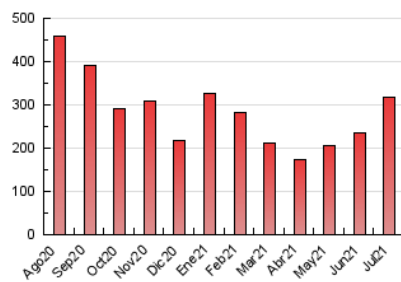

Páginas (x 1000)