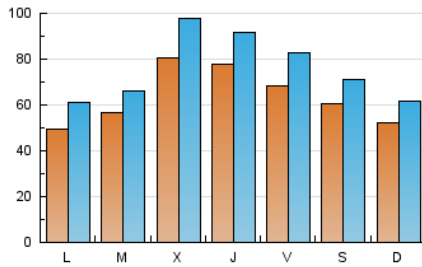

1. Cifras totales y promedios (Nacional e Internacional)

MES - AÑO	NAVEGADORES UNICOS	VISITAS	PAGINAS
Julio - 2021	92.503	237.738	332.952
PROMEDIO DIARIO	6.406	7.669	10.740
PROMEDIO LUNES-VIERNES	6.707	8.071	11.300
PROMEDIO SABADO-DOMINGO	5.669	6.687	9.373
PAGINAS / VISITAS	1,40		
DURACION MEDIA VISITAS	0:00:50		
DURACION MEDIA PAGINAS	0:02:06		

2. Secciones (Nacional e Internacional)

	PAGINAS	%
HOME	41.712	12.53 %
RESTO	291.240	87.47 %

3. Por día del mes (Nacional e Internacional)

Día	N. únicos	Visitas	Páginas	Día	N. únicos	Visitas	Páginas	Día	N. únicos	Visitas	Páginas
1	8.802	10.293	13.965	11	2.490	2.966	4.027	21	9.905	12.861	20.023
2	7.524	8.840	12.457	12	2.347	2.898	4.088	22	10.942	13.078	18.750
3	4.379	4.923	6.567	13	3.179	3.859	5.231	23	8.460	10.353	14.499
4	3.204	3.647	4.807	14	3.483	4.157	5.952	24	5.785	6.953	9.987
5	2.985	3.553	4.906	15	2.975	3.559	5.036	25	6.572	7.811	11.102
6	9.187	9.916	11.891	16	3.726	4.443	6.481	26	5.928	7.317	10.859
7	9.579	11.057	14.091	17	5.967	7.310	11.072	27	3.103	3.749	5.423
8	5.637	6.366	8.248	18	8.558	10.183	14.670	28	9.201	11.132	15.329
9	3.471	4.073	5.599	19	8.496	10.769	16.547	29	10.458	12.637	17.186
10	3.751	4.506	6.275	20	7.198	8.881	13.120	30	10.971	13.761	18.910
								31	10.314	11.887	15.854

4. Gráficas (Nacional e Internacional)

4.1 Por día de la semana (promedio)

N. únicos / Visitas (x 100)

Páginas (x 100)

4.2 Por franja horaria (promedio)

Visitas (x 1000)

Páginas (x 1000)

4.3 Por meses