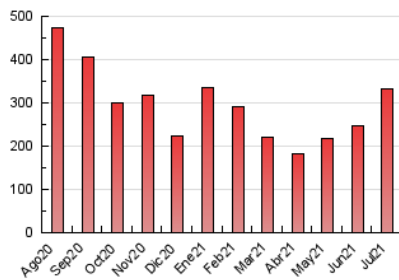

Páginas (x 1000)