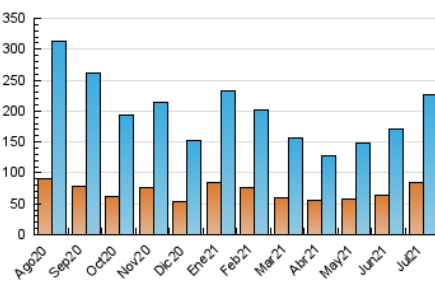

4.3 Por meses

N. únicos / Visitas (x 1000)