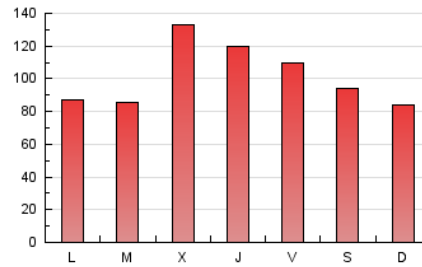

1. Cifras totales y promedios (Nacional)

MES - AÑO	NAVEGADORES UNICOS	VISITAS	PAGINAS
Julio - 2021	84.581	226.607	317.775
PROMEDIO DIARIO	6.081	7.310	10.251
PROMEDIO LUNES-VIERNES	6.373	7.701	10.790
PROMEDIO SABADO-DOMINGO	5.370	6.355	8.932
PAGINAS / VISITAS	1,40		
DURACION MEDIA VISITAS	0:00:51		
DURACION MEDIA PAGINAS	0:02:06		

2. Secciones (Nacional)

	PAGINAS	%
HOME	37.653	11.85 %
RESTO	280.122	88.15 %

3. Por día del mes (Nacional)

Día	N. únicos	Visitas	Páginas	Día	N. únicos	Visitas	Páginas	Día	N. únicos	Visitas	Páginas
1	8.522	9.976	13.467	11	2.373	2.832	3.792	21	9.640	12.560	19.528
2	7.302	8.567	12.035	12	2.193	2.721	3.795	22	10.660	12.736	18.224
3	4.207	4.725	6.290	13	3.023	3.677	4.973	23	8.267	10.134	14.157
4	3.063	3.484	4.597	14	3.313	3.964	5.646	24	5.625	6.769	9.721
5	2.839	3.382	4.635	15	2.821	3.388	4.779	25	6.418	7.614	10.801
6	8.933	9.648	11.547	16	3.571	4.270	6.203	26	5.756	7.107	10.510
7	9.266	10.727	13.595	17	5.825	7.149	10.809	27	2.938	3.564	5.125
8	5.405	6.115	7.920	18	8.327	9.937	14.256	28	8.454	10.334	14.359
9	3.277	3.856	5.287	19	8.254	10.473	16.054	29	9.094	11.182	15.545
10	3.589	4.320	6.021	20	6.978	8.628	12.678	30	9.690	12.402	17.323
								31	8.902	10.366	14.103

4. Gráficas (Nacional)

4.1 Por día de la semana (promedio)

N. únicos / Visitas (x 100)

Páginas (x 100)

4.2 Por franja horaria (promedio)

Visitas (x 1000)

Páginas (x 1000)

4.3 Por meses