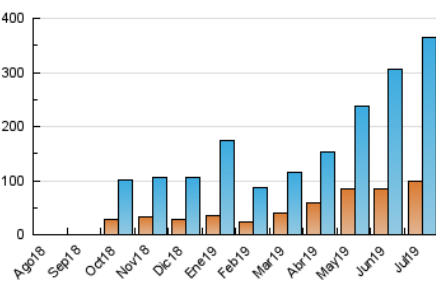

#### 3. Por día del mes (Nacional)

Día	N. únicos	Visitas	Páginas	Día	N. únicos	Visitas	Páginas	Día	N. únicos	Visitas	Páginas
1	6.871	10.049	16.870	11	8.327	12.218	19.929	21	8.147	11.501	17.707
2	6.098	8.647	13.608	12	8.849	12.424	18.969	22	7.148	10.817	17.360
3	8.217	11.246	16.899	13	11.245	15.021	23.313	23	7.884	13.246	22.867
4	9.629	12.928	18.575	14	7.417	10.216	16.427	24	8.652	13.036	22.011
5	9.839	12.746	17.709	15	8.073	11.455	19.290	25	6.165	8.401	13.078
6	9.462	12.464	17.885	16	7.127	11.107	18.750	26	6.768	10.628	18.427
7	8.575	11.230	16.752	17	8.083	12.864	22.184	27	10.004	14.844	23.473
8	5.859	8.544	13.339	18	9.350	14.245	23.903	28	7.712	11.137	17.673
9	6.464	9.855	15.206	19	8.410	12.324	21.035	29	7.521	11.686	19.007
10	7.916	12.803	21.580	20	7.274	9.781	14.759	30	8.133	12.836	23.162
								31	9.532	15.211	26.177

##### 4.1 Por día de la semana (promedio)

N. únicos / Visitas (x 100)

Páginas (x 100)

##### 4.2 Por franja horaria (promedio)

Visitas (x 1000)

Páginas (x 1000)

##### 4.3 Por meses

N. únicos / Visitas (x 1000)

Páginas (x 1000)