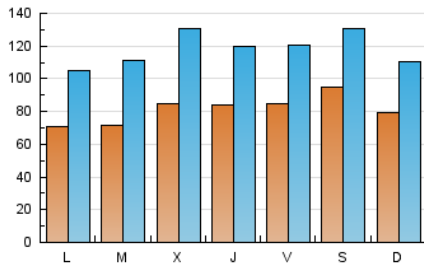

4. Gráficas (Nacional)

4.1 Por día de la semana (promedio)

N. únicos / Visitas (x 100)