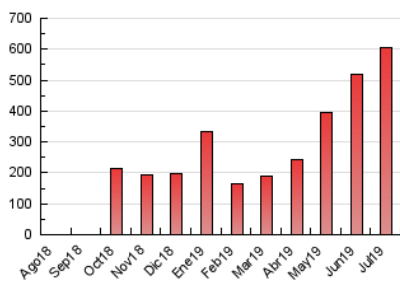

### 3. Por día del mes (Nacional e Internacional)

Día	N. únicos	Visitas	Páginas	Día	N. únicos	Visitas	Páginas	Día	N. únicos	Visitas	Páginas
1	7.173	10.426	17.398	11	8.646	12.645	20.589	21	8.365	11.799	18.209
2	6.431	9.037	14.185	12	9.141	12.813	19.571	22	7.368	11.139	17.912
3	8.526	11.648	17.506	13	11.563	15.428	23.922	23	8.137	13.622	23.564
4	9.976	13.338	19.165	14	7.621	10.497	16.943	24	8.905	13.412	22.756
5	10.339	13.318	18.444	15	8.294	11.769	19.826	25	6.376	8.690	13.567
6	9.810	12.873	18.443	16	7.365	11.437	19.328	26	7.034	10.984	19.038
7	8.854	11.583	17.253	17	8.360	13.269	22.859	27	10.264	15.250	24.185
8	6.016	8.876	13.873	18	9.640	14.635	24.557	28	7.944	11.461	18.243
9	6.724	10.204	15.763	19	8.729	12.746	21.768	29	7.744	12.028	19.658
10	8.178	13.193	22.234	20	7.508	10.070	15.201	30	8.393	13.201	23.850
								31	9.790	15.643	26.993

4. Gráficas (Nacional e Internacional)

4.1 Por día de la semana (promedio)

N. únicos / Visitas (x 100)

Páginas (x 100)

4.2 Por franja horaria (promedio)

Visitas (x 1000)

Páginas (x 1000)

4.3 Por meses

N. únicos / Visitas (x 1000)

Páginas (x 1000)