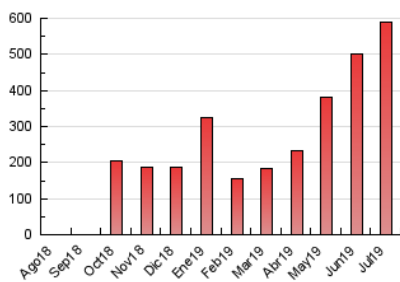

#### 3. Por día del mes (Nacional)

Día	N. únicos	Visitas	Páginas	Día	N. únicos	Visitas	Páginas	Día	N. únicos	Visitas	Páginas
1	6.871	10.049	16.870	11	8.327	12.218	19.929	21	8.147	11.501	17.707
2	6.098	8.647	13.608	12	8.849	12.424	18.969	22	7.148	10.817	17.360
3	8.217	11.246	16.899	13	11.245	15.021	23.313	23	7.884	13.246	22.867
4	9.629	12.928	18.575	14	7.417	10.216	16.427	24	8.652	13.036	22.011
5	9.839	12.746	17.709	15	8.073	11.455	19.290	25	6.165	8.401	13.078
6	9.462	12.464	17.885	16	7.127	11.107	18.750	26	6.768	10.628	18.427
7	8.575	11.230	16.752	17	8.083	12.864	22.184	27	10.004	14.844	23.473
8	5.859	8.544	13.339	18	9.350	14.245	23.903	28	7.712	11.137	17.673
9	6.464	9.855	15.206	19	8.410	12.324	21.035	29	7.521	11.686	19.007
10	7.916	12.803	21.580	20	7.274	9.781	14.759	30	8.133	12.836	23.162
								31	9.532	15.211	26.177

##### 4.1 Por día de la semana (promedio)

N. únicos / Visitas (x 100)

Páginas (x 100)

##### 4.2 Por franja horaria (promedio)

Visitas (x 1000)

Páginas (x 1000)

##### 4.3 Por meses

N. únicos / Visitas (x 1000)

Páginas (x 1000)