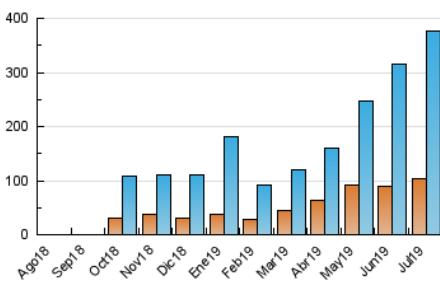

### 3. Por día del mes (Nacional e Internacional)

Día	N. únicos	Visitas	Páginas	Día	N. únicos	Visitas	Páginas	Día	N. únicos	Visitas	Páginas
1	7.173	10.426	17.398	11	8.646	12.645	20.589	21	8.365	11.799	18.209
2	6.431	9.037	14.185	12	9.141	12.813	19.571	22	7.368	11.139	17.912
3	8.526	11.648	17.506	13	11.563	15.428	23.922	23	8.137	13.622	23.564
4	9.976	13.338	19.165	14	7.621	10.497	16.943	24	8.905	13.412	22.756
5	10.339	13.318	18.444	15	8.294	11.769	19.826	25	6.376	8.690	13.567
6	9.810	12.873	18.443	16	7.365	11.437	19.328	26	7.034	10.984	19.038
7	8.854	11.583	17.253	17	8.360	13.269	22.859	27	10.264	15.250	24.185
8	6.016	8.876	13.873	18	9.640	14.635	24.557	28	7.944	11.461	18.243
9	6.724	10.204	15.763	19	8.729	12.746	21.768	29	7.744	12.028	19.658
10	8.178	13.193	22.234	20	7.508	10.070	15.201	30	8.393	13.201	23.850
								31	9.790	15.643	26.993

4. Gráficas (Nacional e Internacional)

4.1 Por día de la semana (promedio)

N. únicos / Visitas (x 100)

Páginas (x 100)

4.2 Por franja horaria (promedio)

Visitas (x 1000)

Páginas (x 1000)

4.3 Por meses

N. únicos / Visitas (x 1000)

Páginas (x 1000)