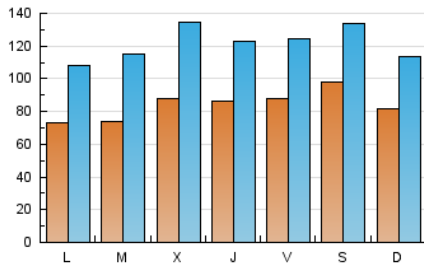

4. Gráficas (Nacional e Internacional)

4.1 Por día de la semana (promedio)

N. únicos / Visitas (x 100)