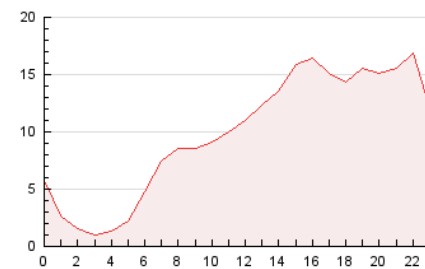

1. Cifras totales y promedios (Nacional)

MES - AÑO	NAVEGADORES UNICOS	VISITAS	PAGINAS
Junio - 2021	64.428	171.509	236.726
PROMEDIO DIARIO	4.879	5.717	7.891
PROMEDIO LUNES-VIERNES	5.296	6.254	8.699
PROMEDIO SABADO-DOMINGO	3.730	4.239	5.668
PAGINAS / VISITAS	1,38		
DURACION MEDIA VISITAS		0:00:44	
DURACION MEDIA PAGINAS		0:01:57	

2. Secciones (Nacional)

	PAGINAS	%
HOME	33.387	14.10 %
RESTO	203.339	85.90 %

3. Por día del mes (Nacional)

Día	N. únicos	Visitas	Páginas	Día	N. únicos	Visitas	Páginas	Día	N. únicos	Visitas	Páginas
1	4.791	5.594	8.049	11	3.556	4.125	5.173	21	6.348	7.515	11.038
2	6.216	7.717	11.780	12	2.989	3.440	4.519	22	7.916	9.532	14.244
3	5.009	5.820	8.094	13	2.532	2.812	3.582	23	5.625	6.457	9.261
4	5.899	6.867	9.047	14	3.200	3.730	5.283	24	8.022	9.682	13.456
5	7.707	8.348	10.205	15	4.366	4.995	6.530	25	5.225	6.042	8.102
6	3.935	4.357	5.600	16	4.241	4.777	6.508	26	3.370	3.798	5.150
7	3.812	4.551	5.885	17	4.855	5.674	7.913	27	4.660	5.658	8.412
8	3.839	4.461	6.362	18	3.277	3.888	5.616	28	7.285	8.666	12.125
9	2.485	2.966	4.081	19	2.349	2.743	3.843	29	10.275	12.204	16.222
10	1.690	2.095	2.710	20	2.298	2.758	4.034	30	8.590	10.237	13.902

4. Gráficas (Nacional)

4.1 Por día de la semana (promedio)

N. únicos / Visitas (x 100)

Páginas (x 100)

4.2 Por franja horaria (promedio)

Visitas (x 1000)

Páginas (x 1000)

4.3 Por meses