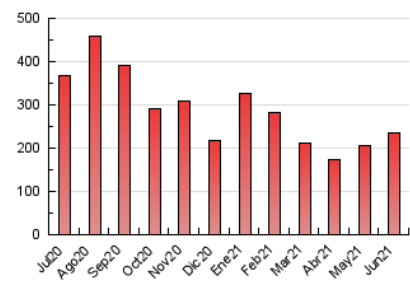

1. Cifras totales y promedios (Nacional)

MES - AÑO	NAVEGADORES UNICOS	VISITAS	PAGINAS
Junio - 2021	64.428	171.509	236.726
PROMEDIO DIARIO	4.879	5.717	7.891
PROMEDIO LUNES-VIERNES	5.296	6.254	8.699
PROMEDIO SABADO-DOMINGO	3.730	4.239	5.668
PAGINAS / VISITAS	1,38		
DURACION MEDIA VISITAS		0:00:44	
DURACION MEDIA PAGINAS		0:01:57	

2. Secciones (Nacional)

	PAGINAS	%
HOME	33.387	14.10 %
RESTO	203.339	85.90 %

3. Por día del mes (Nacional)

Día	N. únicos	Visitas	Páginas	Día	N. únicos	Visitas	Páginas	Día	N. únicos	Visitas	Páginas
1	4.791	5.594	8.049	11	3.556	4.125	5.173	21	6.348	7.515	11.038
2	6.216	7.717	11.780	12	2.989	3.440	4.519	22	7.916	9.532	14.244
3	5.009	5.820	8.094	13	2.532	2.812	3.582	23	5.625	6.457	9.261
4	5.899	6.867	9.047	14	3.200	3.730	5.283	24	8.022	9.682	13.456
5	7.707	8.348	10.205	15	4.366	4.995	6.530	25	5.225	6.042	8.102
6	3.935	4.357	5.600	16	4.241	4.777	6.508	26	3.370	3.798	5.150
7	3.812	4.551	5.885	17	4.855	5.674	7.913	27	4.660	5.658	8.412
8	3.839	4.461	6.362	18	3.277	3.888	5.616	28	7.285	8.666	12.125
9	2.485	2.966	4.081	19	2.349	2.743	3.843	29	10.275	12.204	16.222
10	1.690	2.095	2.710	20	2.298	2.758	4.034	30	8.590	10.237	13.902

4. Gráficas (Nacional)

4.1 Por día de la semana (promedio)

N. únicos / Visitas (x 100)

Páginas (x 100)

4.2 Por franja horaria (promedio)

Visitas (x 1000)

Páginas (x 1000)

4.3 Por meses

N. únicos / Visitas (x 1000)

Páginas (x 1000)

5. Observaciones

Este Medio Electrónico de Comunicación ha sido medido por la herramienta Google Analytics de Google

6. Definiciones básicas (Para más información ver Normas Técnicas para el Control de los Medios Electrónicos de Comunicación)