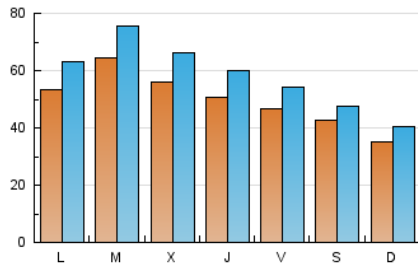

1. Cifras totales y promedios (Nacional e Internacional)

MES - AÑO	NAVEGADORES UNICOS	VISITAS	PAGINAS
Junio - 2021	68.407	177.174	245.795
PROMEDIO DIARIO	5.044	5.906	8.193
PROMEDIO LUNES-VIERNES	5.470	6.455	9.020
PROMEDIO SABADO-DOMINGO	3.870	4.397	5.920
PAGINAS / VISITAS	1,39		
DURACION MEDIA VISITAS	0:00:45		
DURACION MEDIA PAGINAS	0:01:56		

2. Secciones (Nacional e Internacional)

	PAGINAS	%
HOME	35.287	14.36 %
RESTO	210.508	85.64 %

3. Por día del mes (Nacional e Internacional)

Día	N. únicos	Visitas	Páginas	Día	N. únicos	Visitas	Páginas	Día	N. únicos	Visitas	Páginas
1	4.949	5.778	8.348	11	3.684	4.271	5.407	21	6.517	7.716	11.337
2	6.437	7.973	12.181	12	3.105	3.572	4.741	22	8.119	9.766	14.648
3	5.178	6.015	8.400	13	2.635	2.931	3.788	23	5.797	6.651	9.572
4	6.035	7.066	9.381	14	3.348	3.895	5.584	24	8.292	9.996	13.938
5	7.915	8.564	10.533	15	4.524	5.180	6.830	25	5.437	6.272	8.447
6	4.105	4.549	5.892	16	4.384	4.940	6.829	26	3.527	3.967	5.422
7	3.950	4.714	6.119	17	4.995	5.830	8.169	27	4.807	5.832	8.678
8	3.981	4.620	6.635	18	3.425	4.054	5.885	28	7.503	8.895	12.502
9	2.592	3.096	4.271	19	2.448	2.859	4.041	29	10.549	12.507	16.646
10	1.785	2.211	2.916	20	2.416	2.898	4.267	30	8.869	10.556	14.388

4. Gráficas (Nacional e Internacional)

4.1 Por día de la semana (promedio)

N. únicos / Visitas (x 100)

Páginas (x 100)

4.2 Por franja horaria (promedio)

Visitas__ (x 1000)

Páginas (x 1000)

4.3 Por meses