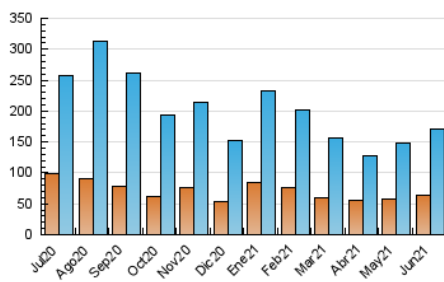

4.3 Por meses

N. únicos / Visitas (x 1000)