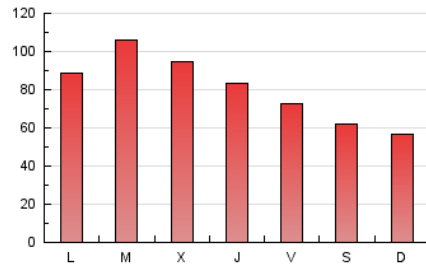

1. Cifras totales y promedios (Nacional e Internacional)

MES - AÑO	NAVEGADORES UNICOS	VISITAS	PAGINAS
Junio - 2021	68.407	177.174	245.795
PROMEDIO DIARIO	5.044	5.906	8.193
PROMEDIO LUNES-VIERNES	5.470	6.455	9.020
PROMEDIO SABADO-DOMINGO	3.870	4.397	5.920
PAGINAS / VISITAS	1,39		
DURACION MEDIA VISITAS	0:00:45		
DURACION MEDIA PAGINAS	0:01:56		

2. Secciones (Nacional e Internacional)

	PAGINAS	%
HOME	35.287	14.36 %
RESTO	210.508	85.64 %

3. Por día del mes (Nacional e Internacional)

Día	N. únicos	Visitas	Páginas	Día	N. únicos	Visitas	Páginas	Día	N. únicos	Visitas	Páginas
1	4.949	5.778	8.348	11	3.684	4.271	5.407	21	6.517	7.716	11.337
2	6.437	7.973	12.181	12	3.105	3.572	4.741	22	8.119	9.766	14.648
3	5.178	6.015	8.400	13	2.635	2.931	3.788	23	5.797	6.651	9.572
4	6.035	7.066	9.381	14	3.348	3.895	5.584	24	8.292	9.996	13.938
5	7.915	8.564	10.533	15	4.524	5.180	6.830	25	5.437	6.272	8.447
6	4.105	4.549	5.892	16	4.384	4.940	6.829	26	3.527	3.967	5.422
7	3.950	4.714	6.119	17	4.995	5.830	8.169	27	4.807	5.832	8.678
8	3.981	4.620	6.635	18	3.425	4.054	5.885	28	7.503	8.895	12.502
9	2.592	3.096	4.271	19	2.448	2.859	4.041	29	10.549	12.507	16.646
10	1.785	2.211	2.916	20	2.416	2.898	4.267	30	8.869	10.556	14.388

4. Gráficas (Nacional e Internacional)

4.1 Por día de la semana (promedio)

N. únicos / Visitas (x 100)

Páginas (x 100)

4.2 Por franja horaria (promedio)

Visitas__ (x 1000)

Páginas (x 1000)

4.3 Por meses