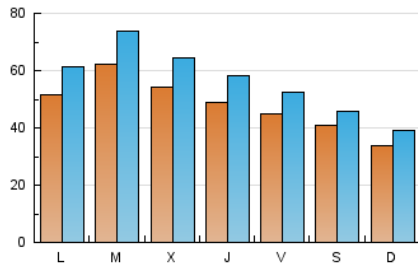

1. Cifras totales y promedios (Nacional)

MES - AÑO	NAVEGADORES UNICOS	VISITAS	PAGINAS
Junio - 2021	64.428	171.509	236.726
PROMEDIO DIARIO	4.879	5.717	7.891
PROMEDIO LUNES-VIERNES	5.296	6.254	8.699
PROMEDIO SABADO-DOMINGO	3.730	4.239	5.668
PAGINAS / VISITAS	1,38		
DURACION MEDIA VISITAS		0:00:44	
DURACION MEDIA PAGINAS		0:01:57	

2. Secciones (Nacional)

	PAGINAS	%
HOME	33.387	14.10 %
RESTO	203.339	85.90 %

3. Por día del mes (Nacional)

Día	N. únicos	Visitas	Páginas	Día	N. únicos	Visitas	Páginas	Día	N. únicos	Visitas	Páginas
1	4.791	5.594	8.049	11	3.556	4.125	5.173	21	6.348	7.515	11.038
2	6.216	7.717	11.780	12	2.989	3.440	4.519	22	7.916	9.532	14.244
3	5.009	5.820	8.094	13	2.532	2.812	3.582	23	5.625	6.457	9.261
4	5.899	6.867	9.047	14	3.200	3.730	5.283	24	8.022	9.682	13.456
5	7.707	8.348	10.205	15	4.366	4.995	6.530	25	5.225	6.042	8.102
6	3.935	4.357	5.600	16	4.241	4.777	6.508	26	3.370	3.798	5.150
7	3.812	4.551	5.885	17	4.855	5.674	7.913	27	4.660	5.658	8.412
8	3.839	4.461	6.362	18	3.277	3.888	5.616	28	7.285	8.666	12.125
9	2.485	2.966	4.081	19	2.349	2.743	3.843	29	10.275	12.204	16.222
10	1.690	2.095	2.710	20	2.298	2.758	4.034	30	8.590	10.237	13.902

4. Gráficas (Nacional)

4.1 Por día de la semana (promedio)

N. únicos / Visitas (x 100)

Páginas (x 100)

4.2 Por franja horaria (promedio)

Visitas (x 1000)

Páginas (x 1000)

4.3 Por meses