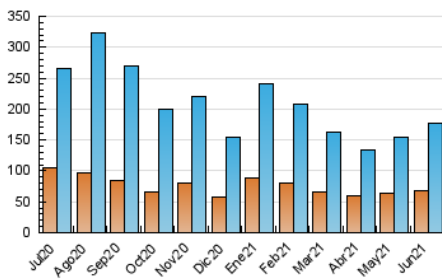

4.3 Por meses

N. únicos / Visitas (x 1000)