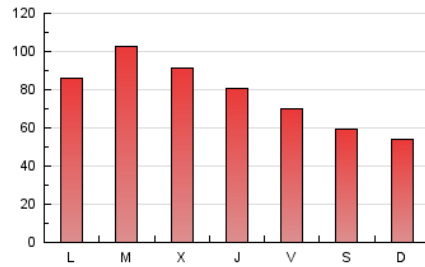

1. Cifras totales y promedios (Nacional)

MES - AÑO	NAVEGADORES UNICOS	VISITAS	PAGINAS
Junio - 2021	64.428	171.509	236.726
PROMEDIO DIARIO	4.879	5.717	7.891
PROMEDIO LUNES-VIERNES	5.296	6.254	8.699
PROMEDIO SABADO-DOMINGO	3.730	4.239	5.668
PAGINAS / VISITAS	1,38		
DURACION MEDIA VISITAS		0:00:44	
DURACION MEDIA PAGINAS		0:01:57	

2. Secciones (Nacional)

	PAGINAS	%
HOME	33.387	14.10 %
RESTO	203.339	85.90 %

3. Por día del mes (Nacional)

Día	N. únicos	Visitas	Páginas	Día	N. únicos	Visitas	Páginas	Día	N. únicos	Visitas	Páginas
1	4.791	5.594	8.049	11	3.556	4.125	5.173	21	6.348	7.515	11.038
2	6.216	7.717	11.780	12	2.989	3.440	4.519	22	7.916	9.532	14.244
3	5.009	5.820	8.094	13	2.532	2.812	3.582	23	5.625	6.457	9.261
4	5.899	6.867	9.047	14	3.200	3.730	5.283	24	8.022	9.682	13.456
5	7.707	8.348	10.205	15	4.366	4.995	6.530	25	5.225	6.042	8.102
6	3.935	4.357	5.600	16	4.241	4.777	6.508	26	3.370	3.798	5.150
7	3.812	4.551	5.885	17	4.855	5.674	7.913	27	4.660	5.658	8.412
8	3.839	4.461	6.362	18	3.277	3.888	5.616	28	7.285	8.666	12.125
9	2.485	2.966	4.081	19	2.349	2.743	3.843	29	10.275	12.204	16.222
10	1.690	2.095	2.710	20	2.298	2.758	4.034	30	8.590	10.237	13.902

4. Gráficas (Nacional)

4.1 Por día de la semana (promedio)

N. únicos / Visitas (x 100)

Páginas (x 100)

4.2 Por franja horaria (promedio)

Visitas (x 1000)

Páginas (x 1000)

4.3 Por meses