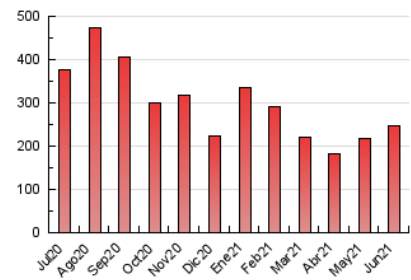

Páginas (x 1000)