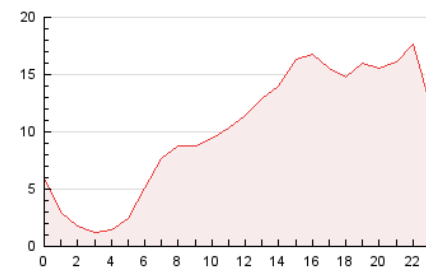

1. Cifras totales y promedios (Nacional e Internacional)

MES - AÑO	NAVEGADORES UNICOS	VISITAS	PAGINAS
Junio - 2021	68.407	177.174	245.795
PROMEDIO DIARIO	5.044	5.906	8.193
PROMEDIO LUNES-VIERNES	5.470	6.455	9.020
PROMEDIO SABADO-DOMINGO	3.870	4.397	5.920
PAGINAS / VISITAS	1,39		
DURACION MEDIA VISITAS	0:00:45		
DURACION MEDIA PAGINAS	0:01:56		

2. Secciones (Nacional e Internacional)

	PAGINAS	%
HOME	35.287	14.36 %
RESTO	210.508	85.64 %

3. Por día del mes (Nacional e Internacional)

Día	N. únicos	Visitas	Páginas	Día	N. únicos	Visitas	Páginas	Día	N. únicos	Visitas	Páginas
1	4.949	5.778	8.348	11	3.684	4.271	5.407	21	6.517	7.716	11.337
2	6.437	7.973	12.181	12	3.105	3.572	4.741	22	8.119	9.766	14.648
3	5.178	6.015	8.400	13	2.635	2.931	3.788	23	5.797	6.651	9.572
4	6.035	7.066	9.381	14	3.348	3.895	5.584	24	8.292	9.996	13.938
5	7.915	8.564	10.533	15	4.524	5.180	6.830	25	5.437	6.272	8.447
6	4.105	4.549	5.892	16	4.384	4.940	6.829	26	3.527	3.967	5.422
7	3.950	4.714	6.119	17	4.995	5.830	8.169	27	4.807	5.832	8.678
8	3.981	4.620	6.635	18	3.425	4.054	5.885	28	7.503	8.895	12.502
9	2.592	3.096	4.271	19	2.448	2.859	4.041	29	10.549	12.507	16.646
10	1.785	2.211	2.916	20	2.416	2.898	4.267	30	8.869	10.556	14.388

4. Gráficas (Nacional e Internacional)

4.1 Por día de la semana (promedio)

N. únicos / Visitas (x 100)

Páginas (x 100)

4.2 Por franja horaria (promedio)

Visitas__ (x 1000)

Páginas (x 1000)

4.3 Por meses