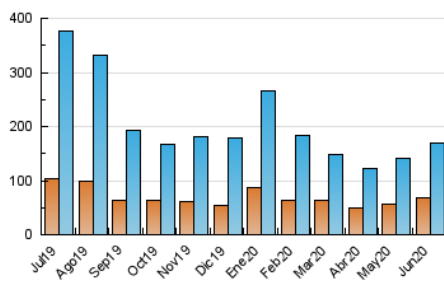

### 3. Por día del mes (Nacional e Internacional)

Día	N. únicos	Visitas	Páginas	Día	N. únicos	Visitas	Páginas	Día	N. únicos	Visitas	Páginas
1	5.486	6.195	8.502	11	3.758	4.487	6.395	21	5.185	6.415	9.532
2	3.343	4.003	5.867	12	6.601	8.382	12.220	22	3.946	4.768	6.884
3	3.957	4.880	7.110	13	3.417	3.957	5.632	23	4.244	5.113	7.463
4	4.480	5.591	8.309	14	3.628	4.298	6.015	24	5.896	7.377	10.705
5	4.693	6.015	9.377	15	4.975	6.128	8.747	25	3.818	4.698	7.344
6	5.811	6.837	9.621	16	3.553	4.250	6.049	26	3.649	4.320	6.462
7	6.763	7.939	11.059	17	3.578	4.265	5.978	27	5.557	6.789	9.788
8	5.245	6.076	8.597	18	3.324	3.766	4.964	28	7.138	8.424	12.852
9	5.503	6.873	10.698	19	2.667	3.123	4.207	29	6.443	7.733	11.438
10	5.619	6.657	9.704	20	2.864	3.397	4.616	30	6.014	7.385	10.845

##### 4.1 Por día de la semana (promedio)

N. únicos / Visitas (x 100)

Páginas (x 100)

##### 4.2 Por franja horaria (promedio)

Visitas (x 1000)

Páginas (x 1000)

##### 4.3 Por meses

N. únicos / Visitas (x 1000)

Páginas (x 1000)