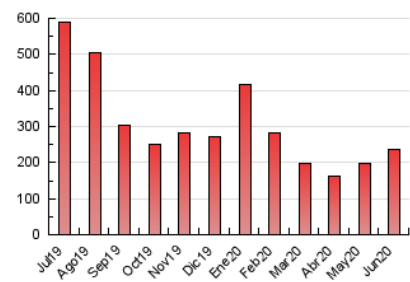

#### 1. Cifras totales y promedios (Nacional)

MES - AÑO	NAVEGADORES UNICOS	VISITAS	PAGINAS
Junio - 2020	63.932	163.703	238.169
<b>PROMEDIO DIARIO</b>	<b>4.512</b>	<b>5.457</b>	<b>7.939</b>
<b>PROMEDIO LUNES-VIERNES</b>	<b>4.392</b>	<b>5.338</b>	<b>7.794</b>
<b>PROMEDIO SABADO-DOMINGO</b>	<b>4.845</b>	<b>5.785</b>	<b>8.338</b>
<b>PAGINAS / VISITAS</b>	<b>1,45</b>		
<b>DURACION MEDIA VISITAS</b>	<b>0:01:00</b>		
<b>DURACION MEDIA PAGINAS</b>	<b>0:02:11</b>		

#### 3. Por día del mes (Nacional)

Día	N. únicos	Visitas	Páginas	Día	N. únicos	Visitas	Páginas	Día	N. únicos	Visitas	Páginas
1	5.278	5.974	8.223	11	3.583	4.295	6.124	21	4.972	6.170	9.185
2	3.183	3.830	5.637	12	6.398	8.149	11.900	22	3.775	4.574	6.631
3	3.784	4.686	6.853	13	3.271	3.796	5.415	23	4.096	4.951	7.226
4	4.295	5.381	8.004	14	3.478	4.139	5.813	24	5.708	7.159	10.385
5	4.473	5.774	9.048	15	4.773	5.898	8.444	25	3.663	4.522	7.067
6	5.545	6.558	9.262	16	3.384	4.069	5.813	26	3.526	4.177	6.260
7	6.522	7.676	10.730	17	3.315	3.975	5.577	27	5.310	6.509	9.397
8	5.035	5.842	8.263	18	3.136	3.566	4.709	28	6.910	8.156	12.446
9	5.302	6.639	10.367	19	2.512	2.944	3.979	29	6.246	7.522	11.138
10	5.431	6.438	9.386	20	2.750	3.272	4.458	30	5.719	7.062	10.429

4. Gráficas (Nacional)

4.1 Por día de la semana (promedio)

N. únicos / Visitas (x 100)

Páginas (x 100)

4.2 Por franja horaria (promedio)

Visitas (x 1000)

Páginas (x 1000)

4.3 Por meses

N. únicos / Visitas (x 1000)

Páginas (x 1000)