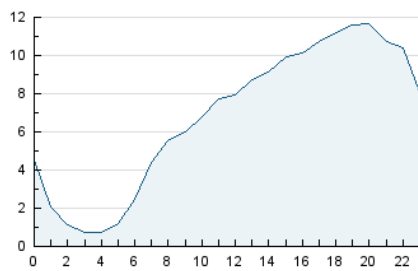

#### 3. Por día del mes (Nacional)

Día	N. únicos	Visitas	Páginas	Día	N. únicos	Visitas	Páginas	Día	N. únicos	Visitas	Páginas
1	5.278	5.974	8.223	11	3.583	4.295	6.124	21	4.972	6.170	9.185
2	3.183	3.830	5.637	12	6.398	8.149	11.900	22	3.775	4.574	6.631
3	3.784	4.686	6.853	13	3.271	3.796	5.415	23	4.096	4.951	7.226
4	4.295	5.381	8.004	14	3.478	4.139	5.813	24	5.708	7.159	10.385
5	4.473	5.774	9.048	15	4.773	5.898	8.444	25	3.663	4.522	7.067
6	5.545	6.558	9.262	16	3.384	4.069	5.813	26	3.526	4.177	6.260
7	6.522	7.676	10.730	17	3.315	3.975	5.577	27	5.310	6.509	9.397
8	5.035	5.842	8.263	18	3.136	3.566	4.709	28	6.910	8.156	12.446
9	5.302	6.639	10.367	19	2.512	2.944	3.979	29	6.246	7.522	11.138
10	5.431	6.438	9.386	20	2.750	3.272	4.458	30	5.719	7.062	10.429

4. Gráficas (Nacional)

4.1 Por día de la semana (promedio)

N. únicos / Visitas (x 100)

Páginas (x 100)

4.2 Por franja horaria (promedio)

Visitas (x 1000)

Páginas (x 1000)

4.3 Por meses