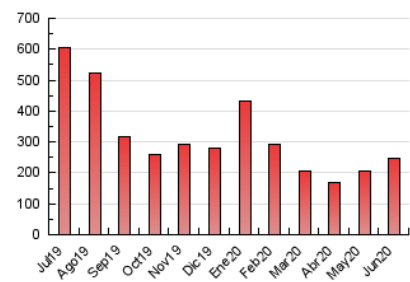

### 3. Por día del mes (Nacional e Internacional)

Día	N. únicos	Visitas	Páginas	Día	N. únicos	Visitas	Páginas	Día	N. únicos	Visitas	Páginas
1	5.486	6.195	8.502	11	3.758	4.487	6.395	21	5.185	6.415	9.532
2	3.343	4.003	5.867	12	6.601	8.382	12.220	22	3.946	4.768	6.884
3	3.957	4.880	7.110	13	3.417	3.957	5.632	23	4.244	5.113	7.463
4	4.480	5.591	8.309	14	3.628	4.298	6.015	24	5.896	7.377	10.705
5	4.693	6.015	9.377	15	4.975	6.128	8.747	25	3.818	4.698	7.344
6	5.811	6.837	9.621	16	3.553	4.250	6.049	26	3.649	4.320	6.462
7	6.763	7.939	11.059	17	3.578	4.265	5.978	27	5.557	6.789	9.788
8	5.245	6.076	8.597	18	3.324	3.766	4.964	28	7.138	8.424	12.852
9	5.503	6.873	10.698	19	2.667	3.123	4.207	29	6.443	7.733	11.438
10	5.619	6.657	9.704	20	2.864	3.397	4.616	30	6.014	7.385	10.845

##### 4.1 Por día de la semana (promedio)

N. únicos / Visitas (x 100)

Páginas (x 100)

##### 4.2 Por franja horaria (promedio)

Visitas (x 1000)

Páginas (x 1000)

##### 4.3 Por meses

N. únicos / Visitas (x 1000)

Páginas (x 1000)