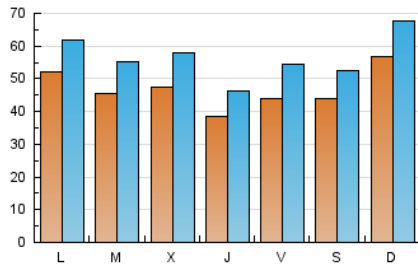

4. Gráficas (Nacional e Internacional)

4.1 Por día de la semana (promedio)

N. únicos / Visitas (x 100)