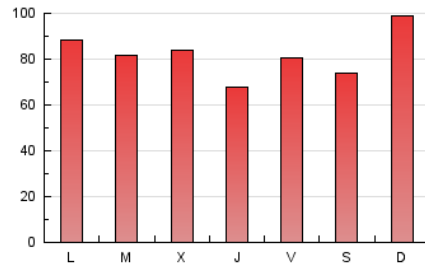

Páginas (x 100)