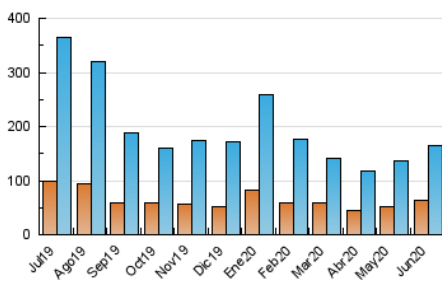

#### 3. Por día del mes (Nacional)

Día	N. únicos	Visitas	Páginas	Día	N. únicos	Visitas	Páginas	Día	N. únicos	Visitas	Páginas
1	5.278	5.974	8.223	11	3.583	4.295	6.124	21	4.972	6.170	9.185
2	3.183	3.830	5.637	12	6.398	8.149	11.900	22	3.775	4.574	6.631
3	3.784	4.686	6.853	13	3.271	3.796	5.415	23	4.096	4.951	7.226
4	4.295	5.381	8.004	14	3.478	4.139	5.813	24	5.708	7.159	10.385
5	4.473	5.774	9.048	15	4.773	5.898	8.444	25	3.663	4.522	7.067
6	5.545	6.558	9.262	16	3.384	4.069	5.813	26	3.526	4.177	6.260
7	6.522	7.676	10.730	17	3.315	3.975	5.577	27	5.310	6.509	9.397
8	5.035	5.842	8.263	18	3.136	3.566	4.709	28	6.910	8.156	12.446
9	5.302	6.639	10.367	19	2.512	2.944	3.979	29	6.246	7.522	11.138
10	5.431	6.438	9.386	20	2.750	3.272	4.458	30	5.719	7.062	10.429

4. Gráficas (Nacional)

4.1 Por día de la semana (promedio)

N. únicos / Visitas (x 100)

Páginas (x 100)

4.2 Por franja horaria (promedio)

Visitas (x 1000)

Páginas (x 1000)

4.3 Por meses

N. únicos / Visitas (x 1000)

Páginas (x 1000)