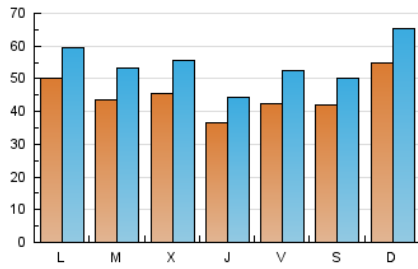

4. Gráficas (Nacional)

4.1 Por día de la semana (promedio)

N. únicos / Visitas (x 100)