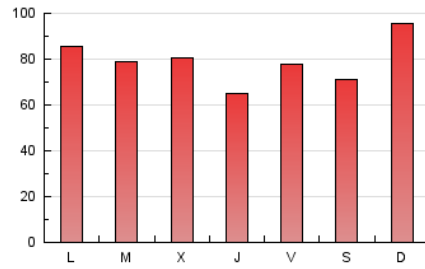

#### 1. Cifras totales y promedios (Nacional)

MES - AÑO	NAVEGADORES UNICOS	VISITAS	PAGINAS
Junio - 2020	63.932	163.703	238.169
<b>PROMEDIO DIARIO</b>	<b>4.512</b>	<b>5.457</b>	<b>7.939</b>
<b>PROMEDIO LUNES-VIERNES</b>	<b>4.392</b>	<b>5.338</b>	<b>7.794</b>
<b>PROMEDIO SABADO-DOMINGO</b>	<b>4.845</b>	<b>5.785</b>	<b>8.338</b>
<b>PAGINAS / VISITAS</b>	<b>1,45</b>		
<b>DURACION MEDIA VISITAS</b>	<b>0:01:00</b>		
<b>DURACION MEDIA PAGINAS</b>	<b>0:02:11</b>		

#### 3. Por día del mes (Nacional)

Día	N. únicos	Visitas	Páginas	Día	N. únicos	Visitas	Páginas	Día	N. únicos	Visitas	Páginas
1	5.278	5.974	8.223	11	3.583	4.295	6.124	21	4.972	6.170	9.185
2	3.183	3.830	5.637	12	6.398	8.149	11.900	22	3.775	4.574	6.631
3	3.784	4.686	6.853	13	3.271	3.796	5.415	23	4.096	4.951	7.226
4	4.295	5.381	8.004	14	3.478	4.139	5.813	24	5.708	7.159	10.385
5	4.473	5.774	9.048	15	4.773	5.898	8.444	25	3.663	4.522	7.067
6	5.545	6.558	9.262	16	3.384	4.069	5.813	26	3.526	4.177	6.260
7	6.522	7.676	10.730	17	3.315	3.975	5.577	27	5.310	6.509	9.397
8	5.035	5.842	8.263	18	3.136	3.566	4.709	28	6.910	8.156	12.446
9	5.302	6.639	10.367	19	2.512	2.944	3.979	29	6.246	7.522	11.138
10	5.431	6.438	9.386	20	2.750	3.272	4.458	30	5.719	7.062	10.429

4. Gráficas (Nacional)

4.1 Por día de la semana (promedio)

N. únicos / Visitas (x 100)

Páginas (x 100)

4.2 Por franja horaria (promedio)

Visitas (x 1000)

Páginas (x 1000)

4.3 Por meses