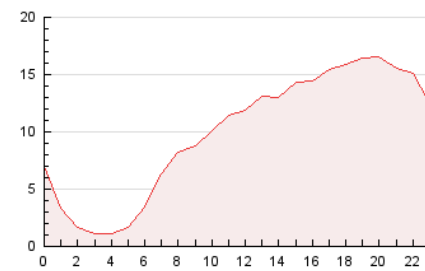

#### 3. Por día del mes (Nacional)

Día	N. únicos	Visitas	Páginas	Día	N. únicos	Visitas	Páginas	Día	N. únicos	Visitas	Páginas
1	5.278	5.974	8.223	11	3.583	4.295	6.124	21	4.972	6.170	9.185
2	3.183	3.830	5.637	12	6.398	8.149	11.900	22	3.775	4.574	6.631
3	3.784	4.686	6.853	13	3.271	3.796	5.415	23	4.096	4.951	7.226
4	4.295	5.381	8.004	14	3.478	4.139	5.813	24	5.708	7.159	10.385
5	4.473	5.774	9.048	15	4.773	5.898	8.444	25	3.663	4.522	7.067
6	5.545	6.558	9.262	16	3.384	4.069	5.813	26	3.526	4.177	6.260
7	6.522	7.676	10.730	17	3.315	3.975	5.577	27	5.310	6.509	9.397
8	5.035	5.842	8.263	18	3.136	3.566	4.709	28	6.910	8.156	12.446
9	5.302	6.639	10.367	19	2.512	2.944	3.979	29	6.246	7.522	11.138
10	5.431	6.438	9.386	20	2.750	3.272	4.458	30	5.719	7.062	10.429

4. Gráficas (Nacional)

4.1 Por día de la semana (promedio)

N. únicos / Visitas (x 100)

Páginas (x 100)

4.2 Por franja horaria (promedio)

Visitas (x 1000)

Páginas (x 1000)

4.3 Por meses