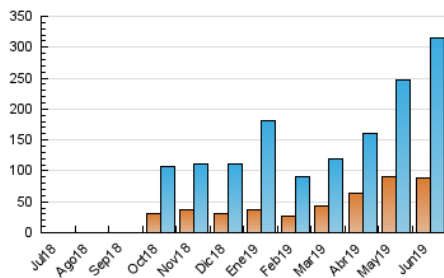

4.3 Por meses

N. únicos / Visitas (x 1000)