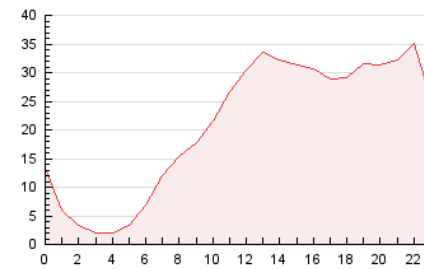

2. Secciones (Nacional)

	PAGINAS	%
HOME	69.490	13.83 %
RESTO	432.840	86.17 %

3. Por día del mes (Nacional)

Día	N. únicos	Visitas	Páginas	Día	N. únicos	Visitas	Páginas	Día	N. únicos	Visitas	Páginas
1	5.572	7.330	10.474	11	7.491	11.034	18.592	21	7.280	11.048	20.829
2	10.928	13.723	20.638	12	6.818	9.971	16.847	22	6.143	8.620	14.445
3	7.464	9.018	12.694	13	7.442	11.245	19.806	23	7.713	11.459	18.824
4	8.830	11.268	17.781	14	5.976	8.560	15.890	24	6.978	10.227	17.107
5	9.250	13.377	22.432	15	5.739	8.339	13.302	25	6.123	9.259	15.015
6	7.747	11.015	18.514	16	6.222	8.610	13.742	26	5.927	8.020	13.310
7	6.722	9.602	15.351	17	7.677	11.261	19.753	27	6.256	8.609	13.548
8	9.049	12.151	17.996	18	11.465	16.026	25.268	28	5.698	8.169	13.935
9	7.605	10.395	17.091	19	6.075	8.175	13.307	29	7.051	10.150	16.915
10	6.522	9.644	17.108	20	6.799	10.112	17.449	30	6.444	9.072	14.367

4. Gráficas (Nacional)

4.1 Por día de la semana (promedio)

N. únicos / Visitas (x 100)

Páginas (x 100)

4.2 Por franja horaria (promedio)

Visitas (x 1000)

Páginas (x 1000)

4.3 Por meses