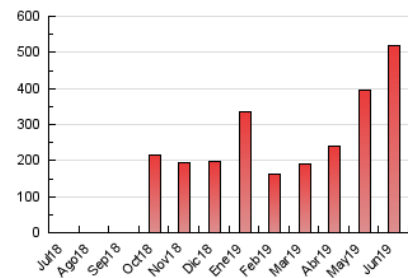

Páginas (x 1000)