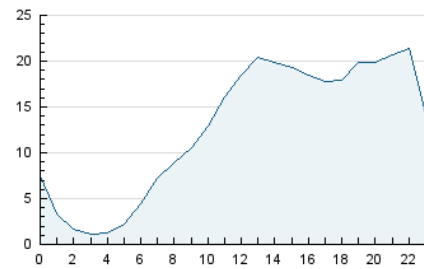

2. Secciones (Nacional)

	PAGINAS	%
HOME	69.490	13.83 %
RESTO	432.840	86.17 %

3. Por día del mes (Nacional)

Día	N. únicos	Visitas	Páginas	Día	N. únicos	Visitas	Páginas	Día	N. únicos	Visitas	Páginas
1	5.572	7.330	10.474	11	7.491	11.034	18.592	21	7.280	11.048	20.829
2	10.928	13.723	20.638	12	6.818	9.971	16.847	22	6.143	8.620	14.445
3	7.464	9.018	12.694	13	7.442	11.245	19.806	23	7.713	11.459	18.824
4	8.830	11.268	17.781	14	5.976	8.560	15.890	24	6.978	10.227	17.107
5	9.250	13.377	22.432	15	5.739	8.339	13.302	25	6.123	9.259	15.015
6	7.747	11.015	18.514	16	6.222	8.610	13.742	26	5.927	8.020	13.310
7	6.722	9.602	15.351	17	7.677	11.261	19.753	27	6.256	8.609	13.548
8	9.049	12.151	17.996	18	11.465	16.026	25.268	28	5.698	8.169	13.935
9	7.605	10.395	17.091	19	6.075	8.175	13.307	29	7.051	10.150	16.915
10	6.522	9.644	17.108	20	6.799	10.112	17.449	30	6.444	9.072	14.367

4. Gráficas (Nacional)

4.1 Por día de la semana (promedio)

N. únicos / Visitas (x 100)

Páginas (x 100)

4.2 Por franja horaria (promedio)

Visitas (x 1000)

Páginas (x 1000)

4.3 Por meses