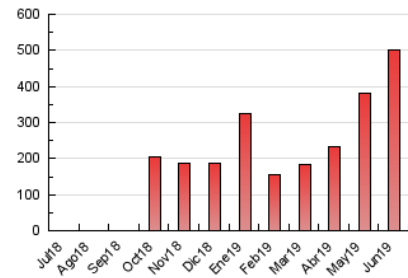

Páginas (x 1000)