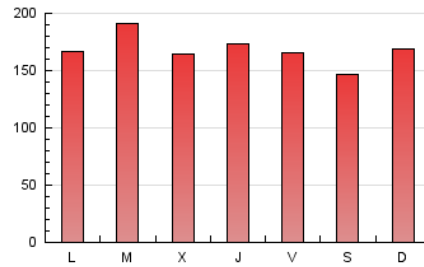

1. Cifras totales y promedios (Nacional)

MES - AÑO	NAVEGADORES UNICOS	VISITAS	PAGINAS
Junio - 2019	84.783	305.489	502.330
PROMEDIO DIARIO	7.234	10.183	16.744
PROMEDIO LUNES-VIERNES	7.227	10.282	17.227
PROMEDIO SABADO-DOMINGO	7.247	9.985	15.779
PAGINAS / VISITAS	1,64		
DURACION MEDIA VISITAS	0:01:23		
DURACION MEDIA PAGINAS	0:02:09		

2. Secciones (Nacional)

	PAGINAS	%
HOME	69.490	13.83 %
RESTO	432.840	86.17 %

3. Por día del mes (Nacional)

Día	N. únicos	Visitas	Páginas	Día	N. únicos	Visitas	Páginas	Día	N. únicos	Visitas	Páginas
1	5.572	7.330	10.474	11	7.491	11.034	18.592	21	7.280	11.048	20.829
2	10.928	13.723	20.638	12	6.818	9.971	16.847	22	6.143	8.620	14.445
3	7.464	9.018	12.694	13	7.442	11.245	19.806	23	7.713	11.459	18.824
4	8.830	11.268	17.781	14	5.976	8.560	15.890	24	6.978	10.227	17.107
5	9.250	13.377	22.432	15	5.739	8.339	13.302	25	6.123	9.259	15.015
6	7.747	11.015	18.514	16	6.222	8.610	13.742	26	5.927	8.020	13.310
7	6.722	9.602	15.351	17	7.677	11.261	19.753	27	6.256	8.609	13.548
8	9.049	12.151	17.996	18	11.465	16.026	25.268	28	5.698	8.169	13.935
9	7.605	10.395	17.091	19	6.075	8.175	13.307	29	7.051	10.150	16.915
10	6.522	9.644	17.108	20	6.799	10.112	17.449	30	6.444	9.072	14.367

4. Gráficas (Nacional)

4.1 Por día de la semana (promedio)

N. únicos / Visitas (x 100)

Páginas (x 100)

4.2 Por franja horaria (promedio)

Visitas (x 1000)

Páginas (x 1000)

4.3 Por meses