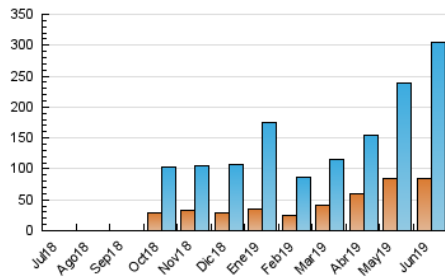

4.3 Por meses

N. únicos / Visitas (x 1000)