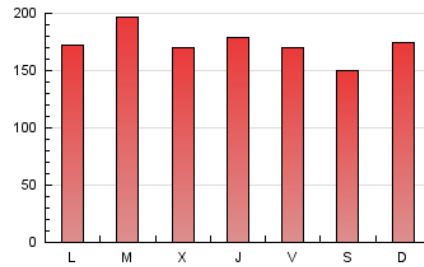

1. Cifras totales y promedios (Nacional e Internacional)

MES - AÑO	NAVEGADORES UNICOS	VISITAS	PAGINAS
Junio - 2019	89.480	314.525	517.344
PROMEDIO DIARIO	7.469	10.484	17.245
PROMEDIO LUNES-VIERNES	7.469	10.594	17.756
PROMEDIO SABADO-DOMINGO	7.470	10.265	16.223
PAGINAS / VISITAS	1,64		
DURACION MEDIA VISITAS	0:01:23		
DURACION MEDIA PAGINAS	0:02:08		

2. Secciones (Nacional e Internacional)

	PAGINAS	%
HOME	72.101	13.94 %
RESTO	445.243	86.06 %

3. Por día del mes (Nacional e Internacional)

Día	N. únicos	Visitas	Páginas	Día	N. únicos	Visitas	Páginas	Día	N. únicos	Visitas	Páginas
1	5.754	7.549	10.789	11	7.726	11.348	19.144	21	7.508	11.365	21.428
2	11.195	14.018	21.061	12	7.005	10.227	17.303	22	6.345	8.861	14.849
3	7.731	9.336	13.141	13	7.662	11.546	20.355	23	7.962	11.806	19.378
4	9.124	11.607	18.337	14	6.200	8.823	16.411	24	7.252	10.579	17.648
5	9.482	13.710	23.041	15	5.879	8.533	13.605	25	6.314	9.508	15.421
6	7.976	11.356	19.124	16	6.404	8.835	14.134	26	6.175	8.297	13.745
7	6.909	9.853	15.794	17	7.973	11.636	20.460	27	6.465	8.879	14.005
8	9.292	12.460	18.458	18	11.824	16.436	25.927	28	5.980	8.532	14.456
9	7.874	10.713	17.651	19	6.267	8.437	13.738	29	7.259	10.441	17.382
10	6.765	9.970	17.668	20	7.047	10.428	17.964	30	6.734	9.436	14.927

4. Gráficas (Nacional e Internacional)

4.1 Por día de la semana (promedio)

N. únicos / Visitas (x 100)

Páginas (x 100)

4.2 Por franja horaria (promedio)

Visitas (x 1000)

Páginas (x 1000)

4.3 Por meses