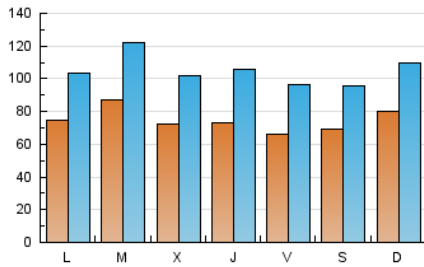

1. Cifras totales y promedios (Nacional e Internacional)

MES - AÑO	NAVEGADORES UNICOS	VISITAS	PAGINAS
Junio - 2019	89.480	314.525	517.344
PROMEDIO DIARIO	7.469	10.484	17.245
PROMEDIO LUNES-VIERNES	7.469	10.594	17.756
PROMEDIO SABADO-DOMINGO	7.470	10.265	16.223
PAGINAS / VISITAS	1,64		
DURACION MEDIA VISITAS	0:01:23		
DURACION MEDIA PAGINAS	0:02:08		

2. Secciones (Nacional e Internacional)

	PAGINAS	%
HOME	72.101	13.94 %
RESTO	445.243	86.06 %

3. Por día del mes (Nacional e Internacional)

Día	N. únicos	Visitas	Páginas	Día	N. únicos	Visitas	Páginas	Día	N. únicos	Visitas	Páginas
1	5.754	7.549	10.789	11	7.726	11.348	19.144	21	7.508	11.365	21.428
2	11.195	14.018	21.061	12	7.005	10.227	17.303	22	6.345	8.861	14.849
3	7.731	9.336	13.141	13	7.662	11.546	20.355	23	7.962	11.806	19.378
4	9.124	11.607	18.337	14	6.200	8.823	16.411	24	7.252	10.579	17.648
5	9.482	13.710	23.041	15	5.879	8.533	13.605	25	6.314	9.508	15.421
6	7.976	11.356	19.124	16	6.404	8.835	14.134	26	6.175	8.297	13.745
7	6.909	9.853	15.794	17	7.973	11.636	20.460	27	6.465	8.879	14.005
8	9.292	12.460	18.458	18	11.824	16.436	25.927	28	5.980	8.532	14.456
9	7.874	10.713	17.651	19	6.267	8.437	13.738	29	7.259	10.441	17.382
10	6.765	9.970	17.668	20	7.047	10.428	17.964	30	6.734	9.436	14.927

4. Gráficas (Nacional e Internacional)

4.1 Por día de la semana (promedio)

N. únicos / Visitas (x 100)

Páginas (x 100)

4.2 Por franja horaria (promedio)

Visitas (x 1000)

Páginas (x 1000)

4.3 Por meses