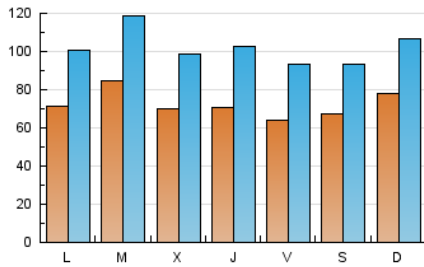

1. Cifras totales y promedios (Nacional)

MES - AÑO	NAVEGADORES UNICOS	VISITAS	PAGINAS
Junio - 2019	84.783	305.489	502.330
PROMEDIO DIARIO	7.234	10.183	16.744
PROMEDIO LUNES-VIERNES	7.227	10.282	17.227
PROMEDIO SABADO-DOMINGO	7.247	9.985	15.779
PAGINAS / VISITAS	1,64		
DURACION MEDIA VISITAS	0:01:23		
DURACION MEDIA PAGINAS	0:02:09		

2. Secciones (Nacional)

	PAGINAS	%
HOME	69.490	13.83 %
RESTO	432.840	86.17 %

3. Por día del mes (Nacional)

Día	N. únicos	Visitas	Páginas	Día	N. únicos	Visitas	Páginas	Día	N. únicos	Visitas	Páginas
1	5.572	7.330	10.474	11	7.491	11.034	18.592	21	7.280	11.048	20.829
2	10.928	13.723	20.638	12	6.818	9.971	16.847	22	6.143	8.620	14.445
3	7.464	9.018	12.694	13	7.442	11.245	19.806	23	7.713	11.459	18.824
4	8.830	11.268	17.781	14	5.976	8.560	15.890	24	6.978	10.227	17.107
5	9.250	13.377	22.432	15	5.739	8.339	13.302	25	6.123	9.259	15.015
6	7.747	11.015	18.514	16	6.222	8.610	13.742	26	5.927	8.020	13.310
7	6.722	9.602	15.351	17	7.677	11.261	19.753	27	6.256	8.609	13.548
8	9.049	12.151	17.996	18	11.465	16.026	25.268	28	5.698	8.169	13.935
9	7.605	10.395	17.091	19	6.075	8.175	13.307	29	7.051	10.150	16.915
10	6.522	9.644	17.108	20	6.799	10.112	17.449	30	6.444	9.072	14.367

4. Gráficas (Nacional)

4.1 Por día de la semana (promedio)

N. únicos / Visitas (x 100)

Páginas (x 100)

4.2 Por franja horaria (promedio)

Visitas (x 1000)

Páginas (x 1000)

4.3 Por meses