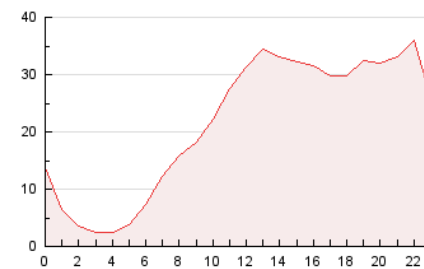

2. Secciones (Nacional e Internacional)

	PAGINAS	%
HOME	72.101	13.94 %
RESTO	445.243	86.06 %

3. Por día del mes (Nacional e Internacional)

Día	N. únicos	Visitas	Páginas	Día	N. únicos	Visitas	Páginas	Día	N. únicos	Visitas	Páginas
1	5.754	7.549	10.789	11	7.726	11.348	19.144	21	7.508	11.365	21.428
2	11.195	14.018	21.061	12	7.005	10.227	17.303	22	6.345	8.861	14.849
3	7.731	9.336	13.141	13	7.662	11.546	20.355	23	7.962	11.806	19.378
4	9.124	11.607	18.337	14	6.200	8.823	16.411	24	7.252	10.579	17.648
5	9.482	13.710	23.041	15	5.879	8.533	13.605	25	6.314	9.508	15.421
6	7.976	11.356	19.124	16	6.404	8.835	14.134	26	6.175	8.297	13.745
7	6.909	9.853	15.794	17	7.973	11.636	20.460	27	6.465	8.879	14.005
8	9.292	12.460	18.458	18	11.824	16.436	25.927	28	5.980	8.532	14.456
9	7.874	10.713	17.651	19	6.267	8.437	13.738	29	7.259	10.441	17.382
10	6.765	9.970	17.668	20	7.047	10.428	17.964	30	6.734	9.436	14.927

4. Gráficas (Nacional e Internacional)

4.1 Por día de la semana (promedio)

N. únicos / Visitas (x 100)

Páginas (x 100)

4.2 Por franja horaria (promedio)

Visitas (x 1000)

Páginas (x 1000)

4.3 Por meses