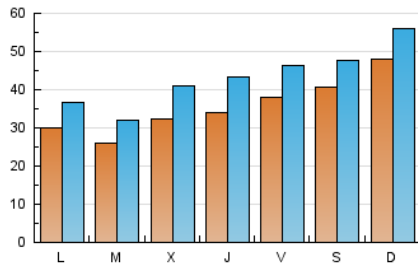

1. Cifras totales y promedios (Nacional)

MES - AÑO	NAVEGADORES UNICOS	VISITAS	PAGINAS
Mayo - 2020	51.227	136.276	197.608
PROMEDIO DIARIO	3.623	4.396	6.374
PROMEDIO LUNES-VIERNES	3.234	4.020	5.958
PROMEDIO SABADO-DOMINGO	4.440	5.185	7.250
PAGINAS / VISITAS	1,45		
DURACION MEDIA VISITAS	0:01:00		
DURACION MEDIA PAGINAS	0:02:12		

2. Secciones (Nacional)

	PAGINAS	%
HOME	23.147	11.71 %
RESTO	174.461	88.29 %

3. Por día del mes (Nacional)

Día	N. únicos	Visitas	Páginas	Día	N. únicos	Visitas	Páginas	Día	N. únicos	Visitas	Páginas
1	2.650	3.298	4.576	11	2.625	3.166	4.506	21	4.064	5.147	7.949
2	2.990	3.387	4.547	12	2.899	3.643	5.561	22	5.209	5.974	8.363
3	3.215	3.831	5.224	13	3.019	3.946	6.321	23	3.433	4.316	6.483
4	2.553	3.117	4.479	14	3.134	4.030	6.193	24	4.218	5.261	7.814
5	2.008	2.495	3.558	15	3.458	4.372	6.871	25	4.707	5.940	8.477
6	1.907	2.362	3.551	16	3.503	4.069	5.964	26	3.140	3.737	5.430
7	2.562	3.248	4.805	17	2.760	3.331	5.261	27	4.350	5.572	8.679
8	3.660	4.525	6.432	18	2.058	2.487	3.791	28	3.867	4.843	6.995
9	2.760	3.285	4.520	19	2.348	2.916	4.888	29	4.063	5.070	7.202
10	2.950	3.632	5.072	20	3.623	4.541	6.485	30	7.686	8.791	11.523
								31	10.883	11.944	16.088

4. Gráficas (Nacional)

4.1 Por día de la semana (promedio)

N. únicos / Visitas (x 100)

Páginas (x 100)

4.2 Por franja horaria (promedio)

Visitas (x 1000)

Páginas (x 1000)

4.3 Por meses