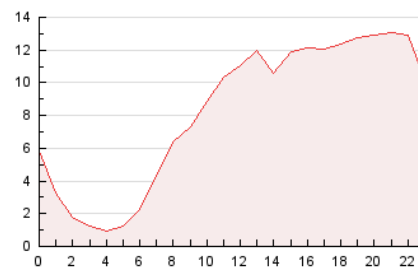

2. Secciones (Nacional)

	PAGINAS	%
HOME	23.147	11.71 %
RESTO	174.461	88.29 %

3. Por día del mes (Nacional)

Día	N. únicos	Visitas	Páginas	Día	N. únicos	Visitas	Páginas	Día	N. únicos	Visitas	Páginas
1	2.650	3.298	4.576	11	2.625	3.166	4.506	21	4.064	5.147	7.949
2	2.990	3.387	4.547	12	2.899	3.643	5.561	22	5.209	5.974	8.363
3	3.215	3.831	5.224	13	3.019	3.946	6.321	23	3.433	4.316	6.483
4	2.553	3.117	4.479	14	3.134	4.030	6.193	24	4.218	5.261	7.814
5	2.008	2.495	3.558	15	3.458	4.372	6.871	25	4.707	5.940	8.477
6	1.907	2.362	3.551	16	3.503	4.069	5.964	26	3.140	3.737	5.430
7	2.562	3.248	4.805	17	2.760	3.331	5.261	27	4.350	5.572	8.679
8	3.660	4.525	6.432	18	2.058	2.487	3.791	28	3.867	4.843	6.995
9	2.760	3.285	4.520	19	2.348	2.916	4.888	29	4.063	5.070	7.202
10	2.950	3.632	5.072	20	3.623	4.541	6.485	30	7.686	8.791	11.523
								31	10.883	11.944	16.088

4. Gráficas (Nacional)

4.1 Por día de la semana (promedio)

N. únicos / Visitas (x 100)

Páginas (x 100)

4.2 Por franja horaria (promedio)

Visitas (x 1000)

Páginas (x 1000)

4.3 Por meses