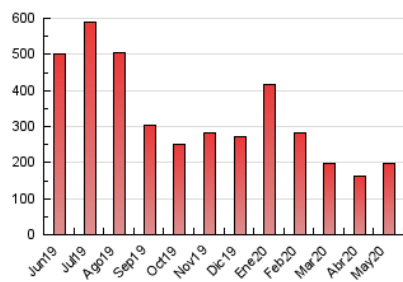

Páginas (x 1000)