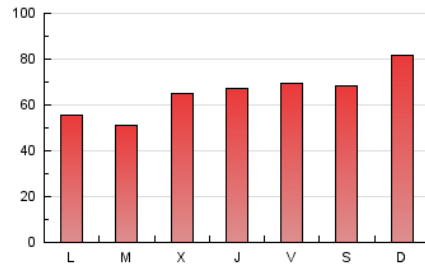

1. Cifras totales y promedios (Nacional e Internacional)

MES - AÑO	NAVEGADORES UNICOS	VISITAS	PAGINAS
Mayo - 2020	55.342	142.056	205.277
PROMEDIO DIARIO	3.794	4.582	6.622
PROMEDIO LUNES-VIERNES	3.406	4.209	6.209
PROMEDIO SABADO-DOMINGO	4.608	5.366	7.488
PAGINAS / VISITAS	1,45		
DURACION MEDIA VISITAS	0:00:58		
DURACION MEDIA PAGINAS	0:02:11		

2. Secciones (Nacional e Internacional)

	PAGINAS	%
HOME	23.913	11.65 %
RESTO	181.364	88.35 %

3. Por día del mes (Nacional e Internacional)

Día	N. únicos	Visitas	Páginas	Día	N. únicos	Visitas	Páginas	Día	N. únicos	Visitas	Páginas
1	2.824	3.484	4.813	11	2.790	3.347	4.742	21	4.241	5.349	8.230
2	3.131	3.536	4.731	12	3.036	3.796	5.774	22	5.350	6.132	8.595
3	3.445	4.070	5.512	13	3.179	4.128	6.581	23	3.595	4.499	6.740
4	2.730	3.304	4.721	14	3.343	4.249	6.462	24	4.393	5.456	8.070
5	2.196	2.698	3.824	15	3.670	4.600	7.177	25	4.891	6.147	8.770
6	2.113	2.589	3.831	16	3.639	4.210	6.150	26	3.276	3.889	5.636
7	2.753	3.454	5.061	17	2.919	3.506	5.511	27	4.526	5.764	8.934
8	3.863	4.738	6.694	18	2.215	2.654	4.004	28	4.015	5.009	7.234
9	2.905	3.442	4.721	19	2.491	3.075	5.100	29	4.232	5.262	7.457
10	3.118	3.811	5.292	20	3.784	4.727	6.755	30	7.866	8.983	11.782
								31	11.071	12.148	16.373

4. Gráficas (Nacional e Internacional)

4.1 Por día de la semana (promedio)

N. únicos / Visitas (x 100)

Páginas (x 100)

4.2 Por franja horaria (promedio)

Visitas (x 1000)

Páginas (x 1000)

4.3 Por meses