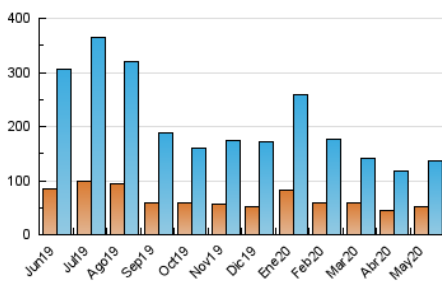

4.3 Por meses

N. únicos / Visitas (x 1000)