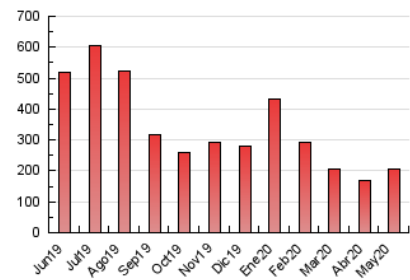

Páginas (x 1000)