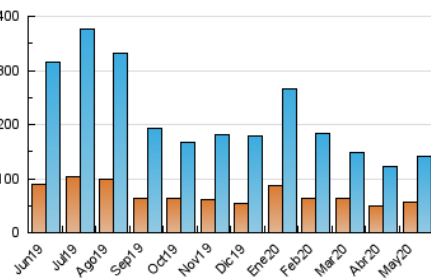

4.3 Por meses

N. únicos / Visitas (x 1000)