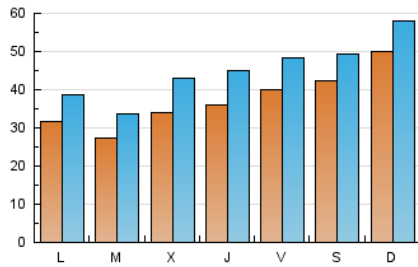

1. Cifras totales y promedios (Nacional e Internacional)

MES - AÑO	NAVEGADORES UNICOS	VISITAS	PAGINAS
Mayo - 2020	55.342	142.056	205.277
PROMEDIO DIARIO	3.794	4.582	6.622
PROMEDIO LUNES-VIERNES	3.406	4.209	6.209
PROMEDIO SABADO-DOMINGO	4.608	5.366	7.488
PAGINAS / VISITAS	1,45		
DURACION MEDIA VISITAS	0:00:58		
DURACION MEDIA PAGINAS	0:02:11		

2. Secciones (Nacional e Internacional)

	PAGINAS	%
HOME	23.913	11.65 %
RESTO	181.364	88.35 %

3. Por día del mes (Nacional e Internacional)

Día	N. únicos	Visitas	Páginas	Día	N. únicos	Visitas	Páginas	Día	N. únicos	Visitas	Páginas
1	2.824	3.484	4.813	11	2.790	3.347	4.742	21	4.241	5.349	8.230
2	3.131	3.536	4.731	12	3.036	3.796	5.774	22	5.350	6.132	8.595
3	3.445	4.070	5.512	13	3.179	4.128	6.581	23	3.595	4.499	6.740
4	2.730	3.304	4.721	14	3.343	4.249	6.462	24	4.393	5.456	8.070
5	2.196	2.698	3.824	15	3.670	4.600	7.177	25	4.891	6.147	8.770
6	2.113	2.589	3.831	16	3.639	4.210	6.150	26	3.276	3.889	5.636
7	2.753	3.454	5.061	17	2.919	3.506	5.511	27	4.526	5.764	8.934
8	3.863	4.738	6.694	18	2.215	2.654	4.004	28	4.015	5.009	7.234
9	2.905	3.442	4.721	19	2.491	3.075	5.100	29	4.232	5.262	7.457
10	3.118	3.811	5.292	20	3.784	4.727	6.755	30	7.866	8.983	11.782
								31	11.071	12.148	16.373

4. Gráficas (Nacional e Internacional)

4.1 Por día de la semana (promedio)

N. únicos / Visitas (x 100)

Páginas (x 100)

4.2 Por franja horaria (promedio)

Visitas (x 1000)

Páginas (x 1000)

4.3 Por meses