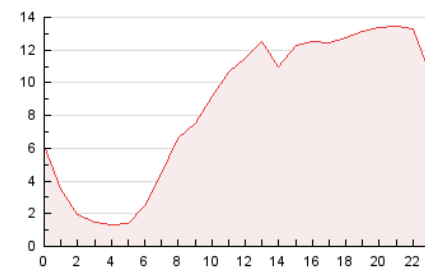

2. Secciones (Nacional e Internacional)

	PAGINAS	%
HOME	23.913	11.65 %
RESTO	181.364	88.35 %

3. Por día del mes (Nacional e Internacional)

Día	N. únicos	Visitas	Páginas	Día	N. únicos	Visitas	Páginas	Día	N. únicos	Visitas	Páginas
1	2.824	3.484	4.813	11	2.790	3.347	4.742	21	4.241	5.349	8.230
2	3.131	3.536	4.731	12	3.036	3.796	5.774	22	5.350	6.132	8.595
3	3.445	4.070	5.512	13	3.179	4.128	6.581	23	3.595	4.499	6.740
4	2.730	3.304	4.721	14	3.343	4.249	6.462	24	4.393	5.456	8.070
5	2.196	2.698	3.824	15	3.670	4.600	7.177	25	4.891	6.147	8.770
6	2.113	2.589	3.831	16	3.639	4.210	6.150	26	3.276	3.889	5.636
7	2.753	3.454	5.061	17	2.919	3.506	5.511	27	4.526	5.764	8.934
8	3.863	4.738	6.694	18	2.215	2.654	4.004	28	4.015	5.009	7.234
9	2.905	3.442	4.721	19	2.491	3.075	5.100	29	4.232	5.262	7.457
10	3.118	3.811	5.292	20	3.784	4.727	6.755	30	7.866	8.983	11.782
								31	11.071	12.148	16.373

4. Gráficas (Nacional e Internacional)

4.1 Por día de la semana (promedio)

N. únicos / Visitas (x 100)

Páginas (x 100)

4.2 Por franja horaria (promedio)

Visitas (x 1000)

Páginas (x 1000)

4.3 Por meses