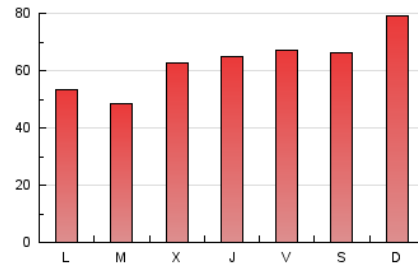

1. Cifras totales y promedios (Nacional)

MES - AÑO	NAVEGADORES UNICOS	VISITAS	PAGINAS
Mayo - 2020	51.227	136.276	197.608
PROMEDIO DIARIO	3.623	4.396	6.374
PROMEDIO LUNES-VIERNES	3.234	4.020	5.958
PROMEDIO SABADO-DOMINGO	4.440	5.185	7.250
PAGINAS / VISITAS	1,45		
DURACION MEDIA VISITAS	0:01:00		
DURACION MEDIA PAGINAS	0:02:12		

2. Secciones (Nacional)

	PAGINAS	%
HOME	23.147	11.71 %
RESTO	174.461	88.29 %

3. Por día del mes (Nacional)

Día	N. únicos	Visitas	Páginas	Día	N. únicos	Visitas	Páginas	Día	N. únicos	Visitas	Páginas
1	2.650	3.298	4.576	11	2.625	3.166	4.506	21	4.064	5.147	7.949
2	2.990	3.387	4.547	12	2.899	3.643	5.561	22	5.209	5.974	8.363
3	3.215	3.831	5.224	13	3.019	3.946	6.321	23	3.433	4.316	6.483
4	2.553	3.117	4.479	14	3.134	4.030	6.193	24	4.218	5.261	7.814
5	2.008	2.495	3.558	15	3.458	4.372	6.871	25	4.707	5.940	8.477
6	1.907	2.362	3.551	16	3.503	4.069	5.964	26	3.140	3.737	5.430
7	2.562	3.248	4.805	17	2.760	3.331	5.261	27	4.350	5.572	8.679
8	3.660	4.525	6.432	18	2.058	2.487	3.791	28	3.867	4.843	6.995
9	2.760	3.285	4.520	19	2.348	2.916	4.888	29	4.063	5.070	7.202
10	2.950	3.632	5.072	20	3.623	4.541	6.485	30	7.686	8.791	11.523
								31	10.883	11.944	16.088

4. Gráficas (Nacional)

4.1 Por día de la semana (promedio)

N. únicos / Visitas (x 100)

Páginas (x 100)

4.2 Por franja horaria (promedio)

Visitas (x 1000)

Páginas (x 1000)

4.3 Por meses