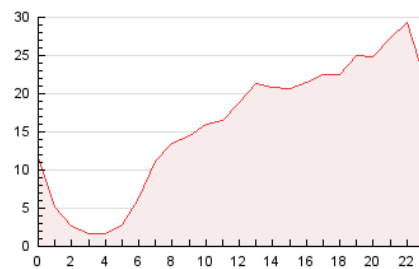

2. Secciones (Nacional)

	PAGINAS	%
HOME	46.391	12.18 %
RESTO	334.493	87.82 %

3. Por día del mes (Nacional)

Día	N. únicos	Visitas	Páginas	Día	N. únicos	Visitas	Páginas	Día	N. únicos	Visitas	Páginas
1	2.683	3.399	5.387	11	3.879	4.796	7.857	21	5.896	8.459	14.065
2	4.223	5.127	7.049	12	4.035	5.167	8.235	22	5.270	7.451	12.825
3	3.811	4.652	6.944	13	9.732	13.688	25.462	23	8.581	11.403	18.438
4	4.485	5.519	9.049	14	6.044	8.014	14.122	24	4.906	6.279	10.318
5	4.500	6.203	11.214	15	10.178	12.164	17.051	25	8.130	10.028	13.791
6	4.065	4.972	7.846	16	5.981	7.473	11.779	26	9.030	11.669	18.723
7	3.580	4.222	6.165	17	4.327	5.369	8.655	27	7.445	10.134	17.289
8	2.871	3.660	6.339	18	6.910	9.042	13.792	28	6.572	9.439	17.429
9	7.573	9.542	14.166	19	10.549	12.872	19.221	29	6.467	8.954	15.341
10	7.051	8.541	12.240	20	5.574	7.037	11.103	30	5.026	6.347	9.413
								31	5.009	6.363	9.576

4. Gráficas (Nacional)

4.1 Por día de la semana (promedio)

N. únicos / Visitas (x 100)

Páginas (x 100)

4.2 Por franja horaria (promedio)

Visitas (x 1000)

Páginas (x 1000)

4.3 Por meses