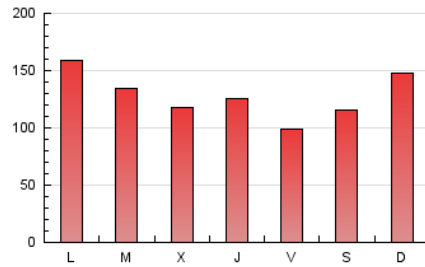

1. Cifras totales y promedios (Nacional e Internacional)

MES - AÑO	NAVEGADORES UNICOS	VISITAS	PAGINAS
Mayo - 2019	90.704	247.041	394.312
PROMEDIO DIARIO	6.192	7.969	12.720
PROMEDIO LUNES-VIERNES	6.024	7.802	12.560
PROMEDIO SABADO-DOMINGO	6.674	8.448	13.179
PAGINAS / VISITAS	1,60		
DURACION MEDIA VISITAS	0:01:15		
DURACION MEDIA PAGINAS	0:02:07		

2. Secciones (Nacional e Internacional)

	PAGINAS	%
HOME	48.147	12.21 %
RESTO	346.165	87.79 %

3. Por día del mes (Nacional e Internacional)

Día	N. únicos	Visitas	Páginas	Día	N. únicos	Visitas	Páginas	Día	N. únicos	Visitas	Páginas
1	2.848	3.587	5.604	11	4.009	4.966	8.117	21	6.146	8.721	14.475
2	4.374	5.315	7.317	12	4.224	5.388	8.573	22	5.482	7.711	13.235
3	3.978	4.844	7.233	13	10.102	14.138	26.194	23	8.843	11.721	18.953
4	4.696	5.787	9.538	14	6.270	8.303	14.570	24	5.157	6.583	10.738
5	4.713	6.474	11.644	15	10.425	12.460	17.453	25	8.352	10.287	14.180
6	4.282	5.212	8.172	16	6.178	7.763	12.231	26	9.305	12.026	19.282
7	4.128	4.794	6.823	17	4.566	5.647	9.059	27	7.704	10.428	17.800
8	3.117	3.931	6.689	18	7.237	9.399	14.304	28	6.852	9.806	17.985
9	7.802	9.849	14.609	19	10.852	13.257	19.793	29	6.771	9.321	15.870
10	7.324	8.855	12.731	20	5.810	7.316	11.509	30	5.225	6.583	9.743
								31	5.171	6.569	9.888

4. Gráficas (Nacional e Internacional)

4.1 Por día de la semana (promedio)

N. únicos / Visitas (x 100)

Páginas (x 100)

4.2 Por franja horaria (promedio)

Visitas (x 1000)

Páginas (x 1000)

4.3 Por meses