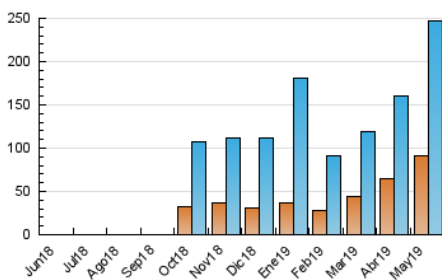

4.3 Por meses

N. únicos / Visitas (x 1000)