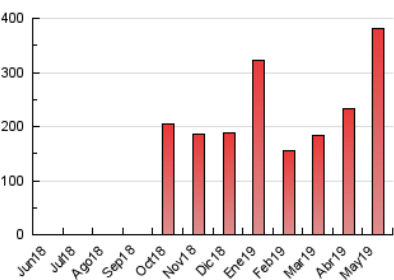

Páginas (x 1000)