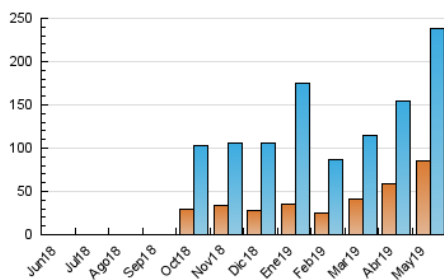

4.3 Por meses

N. únicos / Visitas (x 1000)