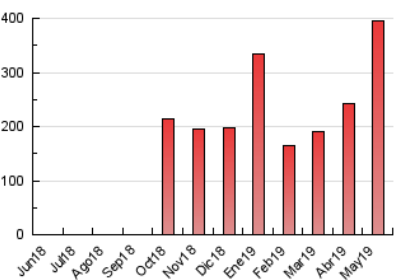

Páginas (x 1000)