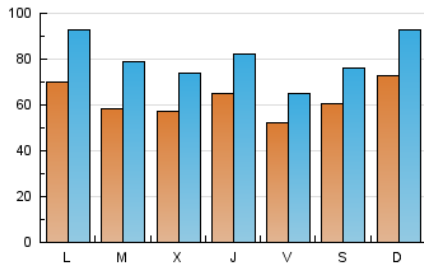

1. Cifras totales y promedios (Nacional e Internacional)

MES - AÑO	NAVEGADORES UNICOS	VISITAS	PAGINAS
Mayo - 2019	90.704	247.041	394.312
PROMEDIO DIARIO	6.192	7.969	12.720
PROMEDIO LUNES-VIERNES	6.024	7.802	12.560
PROMEDIO SABADO-DOMINGO	6.674	8.448	13.179
PAGINAS / VISITAS	1,60		
DURACION MEDIA VISITAS	0:01:15		
DURACION MEDIA PAGINAS	0:02:07		

2. Secciones (Nacional e Internacional)

	PAGINAS	%
HOME	48.147	12.21 %
RESTO	346.165	87.79 %

3. Por día del mes (Nacional e Internacional)

Día	N. únicos	Visitas	Páginas	Día	N. únicos	Visitas	Páginas	Día	N. únicos	Visitas	Páginas
1	2.848	3.587	5.604	11	4.009	4.966	8.117	21	6.146	8.721	14.475
2	4.374	5.315	7.317	12	4.224	5.388	8.573	22	5.482	7.711	13.235
3	3.978	4.844	7.233	13	10.102	14.138	26.194	23	8.843	11.721	18.953
4	4.696	5.787	9.538	14	6.270	8.303	14.570	24	5.157	6.583	10.738
5	4.713	6.474	11.644	15	10.425	12.460	17.453	25	8.352	10.287	14.180
6	4.282	5.212	8.172	16	6.178	7.763	12.231	26	9.305	12.026	19.282
7	4.128	4.794	6.823	17	4.566	5.647	9.059	27	7.704	10.428	17.800
8	3.117	3.931	6.689	18	7.237	9.399	14.304	28	6.852	9.806	17.985
9	7.802	9.849	14.609	19	10.852	13.257	19.793	29	6.771	9.321	15.870
10	7.324	8.855	12.731	20	5.810	7.316	11.509	30	5.225	6.583	9.743
								31	5.171	6.569	9.888

4. Gráficas (Nacional e Internacional)

4.1 Por día de la semana (promedio)

N. únicos / Visitas (x 100)

Páginas (x 100)

4.2 Por franja horaria (promedio)

Visitas (x 1000)

Páginas (x 1000)

4.3 Por meses