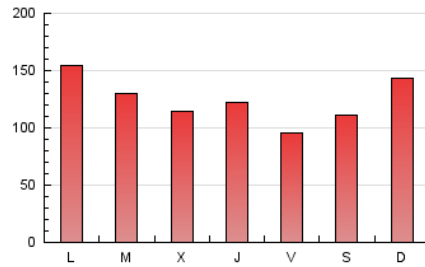

1. Cifras totales y promedios (Nacional)

MES - AÑO	NAVEGADORES UNICOS	VISITAS	PAGINAS
Mayo - 2019	84.847	237.985	380.884
PROMEDIO DIARIO	5.948	7.677	12.287
PROMEDIO LUNES-VIERNES	5.777	7.508	12.131
PROMEDIO SABADO-DOMINGO	6.440	8.162	12.735
PAGINAS / VISITAS	1,60		
DURACION MEDIA VISITAS	0:01:16		
DURACION MEDIA PAGINAS	0:02:07		

2. Secciones (Nacional)

	PAGINAS	%
HOME	46.391	12.18 %
RESTO	334.493	87.82 %

3. Por día del mes (Nacional)

Día	N. únicos	Visitas	Páginas	Día	N. únicos	Visitas	Páginas	Día	N. únicos	Visitas	Páginas
1	2.683	3.399	5.387	11	3.879	4.796	7.857	21	5.896	8.459	14.065
2	4.223	5.127	7.049	12	4.035	5.167	8.235	22	5.270	7.451	12.825
3	3.811	4.652	6.944	13	9.732	13.688	25.462	23	8.581	11.403	18.438
4	4.485	5.519	9.049	14	6.044	8.014	14.122	24	4.906	6.279	10.318
5	4.500	6.203	11.214	15	10.178	12.164	17.051	25	8.130	10.028	13.791
6	4.065	4.972	7.846	16	5.981	7.473	11.779	26	9.030	11.669	18.723
7	3.580	4.222	6.165	17	4.327	5.369	8.655	27	7.445	10.134	17.289
8	2.871	3.660	6.339	18	6.910	9.042	13.792	28	6.572	9.439	17.429
9	7.573	9.542	14.166	19	10.549	12.872	19.221	29	6.467	8.954	15.341
10	7.051	8.541	12.240	20	5.574	7.037	11.103	30	5.026	6.347	9.413
								31	5.009	6.363	9.576

4. Gráficas (Nacional)

4.1 Por día de la semana (promedio)

N. únicos / Visitas (x 100)

Páginas (x 100)

4.2 Por franja horaria (promedio)

Visitas (x 1000)

Páginas (x 1000)

4.3 Por meses