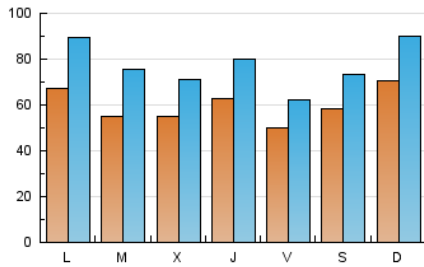

1. Cifras totales y promedios (Nacional)

MES - AÑO	NAVEGADORES UNICOS	VISITAS	PAGINAS
Mayo - 2019	84.847	237.985	380.884
PROMEDIO DIARIO	5.948	7.677	12.287
PROMEDIO LUNES-VIERNES	5.777	7.508	12.131
PROMEDIO SABADO-DOMINGO	6.440	8.162	12.735
PAGINAS / VISITAS	1,60		
DURACION MEDIA VISITAS	0:01:16		
DURACION MEDIA PAGINAS	0:02:07		

2. Secciones (Nacional)

	PAGINAS	%
HOME	46.391	12.18 %
RESTO	334.493	87.82 %

3. Por día del mes (Nacional)

Día	N. únicos	Visitas	Páginas	Día	N. únicos	Visitas	Páginas	Día	N. únicos	Visitas	Páginas
1	2.683	3.399	5.387	11	3.879	4.796	7.857	21	5.896	8.459	14.065
2	4.223	5.127	7.049	12	4.035	5.167	8.235	22	5.270	7.451	12.825
3	3.811	4.652	6.944	13	9.732	13.688	25.462	23	8.581	11.403	18.438
4	4.485	5.519	9.049	14	6.044	8.014	14.122	24	4.906	6.279	10.318
5	4.500	6.203	11.214	15	10.178	12.164	17.051	25	8.130	10.028	13.791
6	4.065	4.972	7.846	16	5.981	7.473	11.779	26	9.030	11.669	18.723
7	3.580	4.222	6.165	17	4.327	5.369	8.655	27	7.445	10.134	17.289
8	2.871	3.660	6.339	18	6.910	9.042	13.792	28	6.572	9.439	17.429
9	7.573	9.542	14.166	19	10.549	12.872	19.221	29	6.467	8.954	15.341
10	7.051	8.541	12.240	20	5.574	7.037	11.103	30	5.026	6.347	9.413
								31	5.009	6.363	9.576

4. Gráficas (Nacional)

4.1 Por día de la semana (promedio)

N. únicos / Visitas (x 100)

Páginas (x 100)

4.2 Por franja horaria (promedio)

Visitas (x 1000)

Páginas (x 1000)

4.3 Por meses