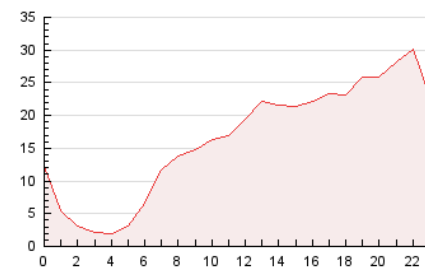

2. Secciones (Nacional e Internacional)

	PAGINAS	%
HOME	48.147	12.21 %
RESTO	346.165	87.79 %

3. Por día del mes (Nacional e Internacional)

Día	N. únicos	Visitas	Páginas	Día	N. únicos	Visitas	Páginas	Día	N. únicos	Visitas	Páginas
1	2.848	3.587	5.604	11	4.009	4.966	8.117	21	6.146	8.721	14.475
2	4.374	5.315	7.317	12	4.224	5.388	8.573	22	5.482	7.711	13.235
3	3.978	4.844	7.233	13	10.102	14.138	26.194	23	8.843	11.721	18.953
4	4.696	5.787	9.538	14	6.270	8.303	14.570	24	5.157	6.583	10.738
5	4.713	6.474	11.644	15	10.425	12.460	17.453	25	8.352	10.287	14.180
6	4.282	5.212	8.172	16	6.178	7.763	12.231	26	9.305	12.026	19.282
7	4.128	4.794	6.823	17	4.566	5.647	9.059	27	7.704	10.428	17.800
8	3.117	3.931	6.689	18	7.237	9.399	14.304	28	6.852	9.806	17.985
9	7.802	9.849	14.609	19	10.852	13.257	19.793	29	6.771	9.321	15.870
10	7.324	8.855	12.731	20	5.810	7.316	11.509	30	5.225	6.583	9.743
								31	5.171	6.569	9.888

4. Gráficas (Nacional e Internacional)

4.1 Por día de la semana (promedio)

N. únicos / Visitas (x 100)

Páginas (x 100)

4.2 Por franja horaria (promedio)

Visitas (x 1000)

Páginas (x 1000)

4.3 Por meses