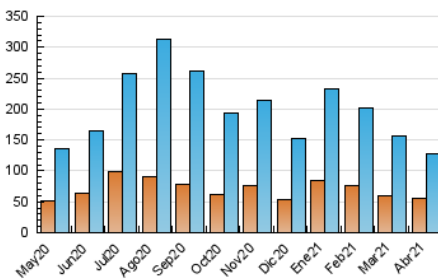

#### 3. Por día del mes (Nacional)

Día	N. únicos	Visitas	Páginas	Día	N. únicos	Visitas	Páginas	Día	N. únicos	Visitas	Páginas
1	2.694	2.968	3.869	11	3.616	4.154	5.681	21	6.003	7.062	9.704
2	4.879	5.539	7.375	12	5.103	5.694	7.866	22	3.554	3.948	5.205
3	4.995	5.861	7.821	13	3.682	4.186	5.671	23	3.732	4.172	5.441
4	7.259	8.035	10.137	14	3.436	4.072	5.706	24	2.235	2.511	3.305
5	5.056	5.625	7.688	15	4.051	4.509	6.148	25	2.202	2.609	3.766
6	4.130	4.626	6.138	16	2.975	3.508	5.154	26	3.119	3.621	5.165
7	2.420	2.777	3.956	17	2.453	2.785	3.892	27	1.827	2.084	3.151
8	2.992	3.411	4.891	18	2.363	2.943	4.375	28	2.423	2.888	4.195
9	2.585	3.038	4.245	19	5.885	6.464	8.694	29	4.769	5.419	7.396
10	2.541	3.085	4.835	20	5.529	6.078	7.756	30	2.915	3.274	4.152

##### 4.1 Por día de la semana (promedio)

N. únicos / Visitas (x 100)

Páginas (x 100)

##### 4.2 Por franja horaria (promedio)

Visitas (x 1000)

Páginas (x 1000)

##### 4.3 Por meses

N. únicos / Visitas (x 1000)

Páginas (x 1000)