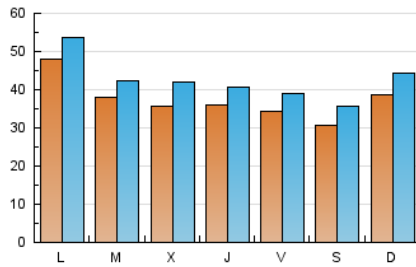

4. Gráficas (Nacional)

4.1 Por día de la semana (promedio)

N. únicos / Visitas (x 100)