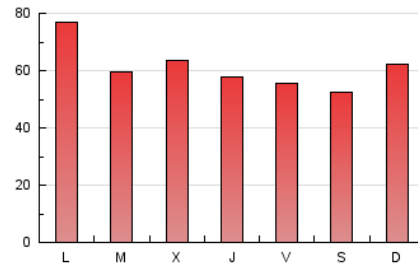

Páginas (x 100)