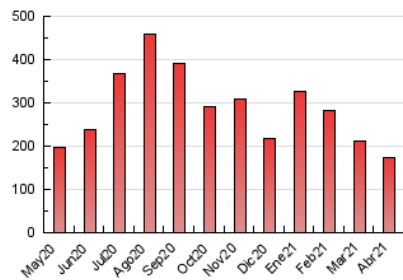

#### 3. Por día del mes (Nacional)

Día	N. únicos	Visitas	Páginas	Día	N. únicos	Visitas	Páginas	Día	N. únicos	Visitas	Páginas
1	2.694	2.968	3.869	11	3.616	4.154	5.681	21	6.003	7.062	9.704
2	4.879	5.539	7.375	12	5.103	5.694	7.866	22	3.554	3.948	5.205
3	4.995	5.861	7.821	13	3.682	4.186	5.671	23	3.732	4.172	5.441
4	7.259	8.035	10.137	14	3.436	4.072	5.706	24	2.235	2.511	3.305
5	5.056	5.625	7.688	15	4.051	4.509	6.148	25	2.202	2.609	3.766
6	4.130	4.626	6.138	16	2.975	3.508	5.154	26	3.119	3.621	5.165
7	2.420	2.777	3.956	17	2.453	2.785	3.892	27	1.827	2.084	3.151
8	2.992	3.411	4.891	18	2.363	2.943	4.375	28	2.423	2.888	4.195
9	2.585	3.038	4.245	19	5.885	6.464	8.694	29	4.769	5.419	7.396
10	2.541	3.085	4.835	20	5.529	6.078	7.756	30	2.915	3.274	4.152

##### 4.1 Por día de la semana (promedio)

N. únicos / Visitas (x 100)

Páginas (x 100)

##### 4.2 Por franja horaria (promedio)

Visitas (x 1000)

Páginas (x 1000)

##### 4.3 Por meses

N. únicos / Visitas (x 1000)

Páginas (x 1000)