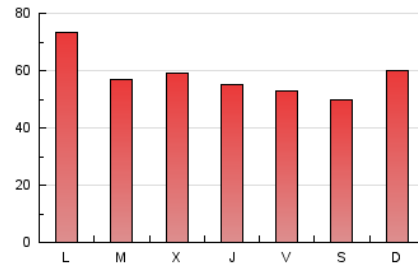

Páginas (x 100)