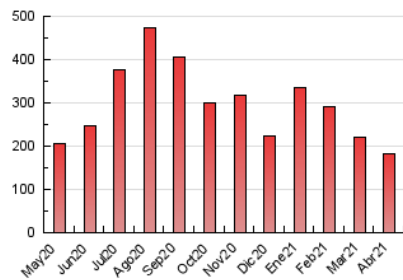

### 3. Por día del mes (Nacional e Internacional)

Día	N. únicos	Visitas	Páginas	Día	N. únicos	Visitas	Páginas	Día	N. únicos	Visitas	Páginas
1	2.810	3.106	4.090	11	3.767	4.319	5.946	21	6.493	7.697	10.810
2	5.028	5.708	7.642	12	5.401	6.012	8.291	22	3.746	4.153	5.492
3	5.199	6.085	8.149	13	3.866	4.381	5.935	23	3.910	4.366	5.756
4	7.480	8.267	10.459	14	3.621	4.275	6.003	24	2.361	2.646	3.547
5	5.258	5.842	8.020	15	4.246	4.716	6.463	25	2.313	2.737	3.942
6	4.287	4.792	6.375	16	3.190	3.735	5.472	26	3.263	3.776	5.412
7	2.581	2.950	4.219	17	2.590	2.940	4.145	27	1.959	2.224	3.361
8	3.134	3.564	5.140	18	2.527	3.128	4.624	28	2.554	3.032	4.421
9	2.725	3.190	4.448	19	6.056	6.714	9.055	29	4.929	5.589	7.657
10	2.692	3.244	5.115	20	5.822	6.383	8.161	30	3.099	3.469	4.446

##### 4.1 Por día de la semana (promedio)

N. únicos / Visitas (x 100)

Páginas (x 100)

##### 4.2 Por franja horaria (promedio)

Visitas (x 1000)

Páginas (x 1000)

##### 4.3 Por meses

N. únicos / Visitas (x 1000)

Páginas (x 1000)