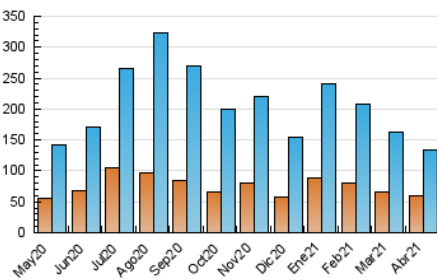

### 3. Por día del mes (Nacional e Internacional)

Día	N. únicos	Visitas	Páginas	Día	N. únicos	Visitas	Páginas	Día	N. únicos	Visitas	Páginas
1	2.810	3.106	4.090	11	3.767	4.319	5.946	21	6.493	7.697	10.810
2	5.028	5.708	7.642	12	5.401	6.012	8.291	22	3.746	4.153	5.492
3	5.199	6.085	8.149	13	3.866	4.381	5.935	23	3.910	4.366	5.756
4	7.480	8.267	10.459	14	3.621	4.275	6.003	24	2.361	2.646	3.547
5	5.258	5.842	8.020	15	4.246	4.716	6.463	25	2.313	2.737	3.942
6	4.287	4.792	6.375	16	3.190	3.735	5.472	26	3.263	3.776	5.412
7	2.581	2.950	4.219	17	2.590	2.940	4.145	27	1.959	2.224	3.361
8	3.134	3.564	5.140	18	2.527	3.128	4.624	28	2.554	3.032	4.421
9	2.725	3.190	4.448	19	6.056	6.714	9.055	29	4.929	5.589	7.657
10	2.692	3.244	5.115	20	5.822	6.383	8.161	30	3.099	3.469	4.446

##### 4.1 Por día de la semana (promedio)

N. únicos / Visitas (x 100)

Páginas (x 100)

##### 4.2 Por franja horaria (promedio)

Visitas (x 1000)

Páginas (x 1000)

##### 4.3 Por meses

N. únicos / Visitas (x 1000)

Páginas (x 1000)