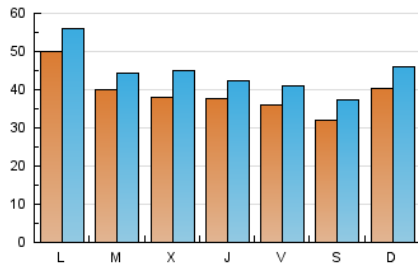

4. Gráficas (Nacional e Internacional)

4.1 Por día de la semana (promedio)

N. únicos / Visitas (x 100)