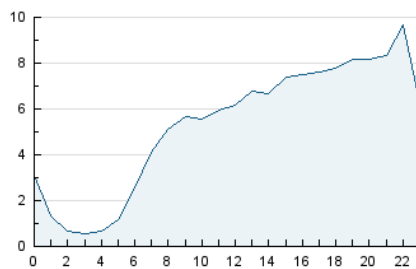

#### 3. Por día del mes (Nacional)

Día	N. únicos	Visitas	Páginas	Día	N. únicos	Visitas	Páginas	Día	N. únicos	Visitas	Páginas
1	2.694	2.968	3.869	11	3.616	4.154	5.681	21	6.003	7.062	9.704
2	4.879	5.539	7.375	12	5.103	5.694	7.866	22	3.554	3.948	5.205
3	4.995	5.861	7.821	13	3.682	4.186	5.671	23	3.732	4.172	5.441
4	7.259	8.035	10.137	14	3.436	4.072	5.706	24	2.235	2.511	3.305
5	5.056	5.625	7.688	15	4.051	4.509	6.148	25	2.202	2.609	3.766
6	4.130	4.626	6.138	16	2.975	3.508	5.154	26	3.119	3.621	5.165
7	2.420	2.777	3.956	17	2.453	2.785	3.892	27	1.827	2.084	3.151
8	2.992	3.411	4.891	18	2.363	2.943	4.375	28	2.423	2.888	4.195
9	2.585	3.038	4.245	19	5.885	6.464	8.694	29	4.769	5.419	7.396
10	2.541	3.085	4.835	20	5.529	6.078	7.756	30	2.915	3.274	4.152

##### 4.1 Por día de la semana (promedio)

N. únicos / Visitas (x 100)

Páginas (x 100)

##### 4.2 Por franja horaria (promedio)

Visitas (x 1000)

Páginas (x 1000)