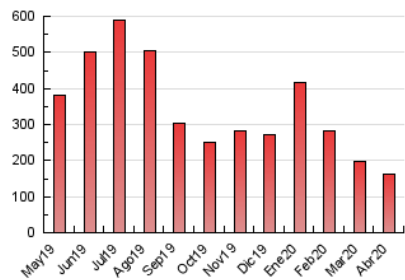

Páginas (x 1000)