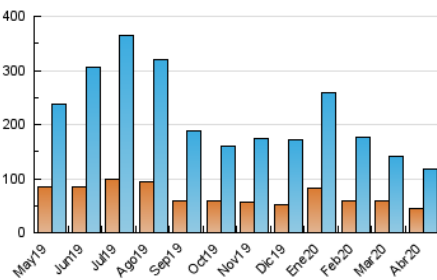

4.3 Por meses

N. únicos / Visitas (x 1000)