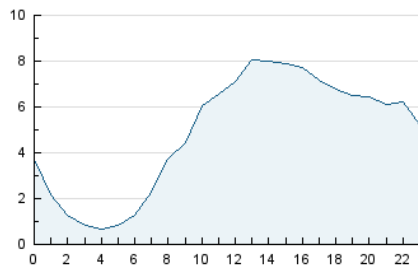

2. Secciones (Nacional)

	PAGINAS	%
HOME	16.152	9.97 %
RESTO	145.892	90.03 %

3. Por día del mes (Nacional)

Día	N. únicos	Visitas	Páginas	Día	N. únicos	Visitas	Páginas	Día	N. únicos	Visitas	Páginas
1	2.465	2.879	3.765	11	2.462	2.780	3.851	21	1.766	2.165	3.226
2	3.235	3.905	5.378	12	4.585	5.494	7.696	22	3.200	4.142	6.259
3	3.317	4.060	5.900	13	5.686	6.745	9.156	23	4.212	5.339	8.045
4	5.270	5.923	7.441	14	3.959	4.605	6.032	24	3.656	4.382	6.015
5	3.405	3.925	5.302	15	3.300	3.846	5.102	25	3.056	3.490	4.667
6	3.008	3.694	4.992	16	4.067	4.783	6.509	26	3.663	4.196	5.960
7	3.319	4.122	5.959	17	2.522	3.011	4.214	27	3.964	4.756	6.595
8	4.111	4.652	6.279	18	3.098	3.491	4.772	28	3.290	3.906	5.443
9	1.921	2.192	3.019	19	3.243	3.968	5.773	29	1.931	2.334	3.251
10	2.668	3.160	4.179	20	3.061	3.593	4.944	30	1.295	1.587	2.320

4. Gráficas (Nacional)

4.1 Por día de la semana (promedio)

N. únicos / Visitas (x 100)

Páginas (x 100)

4.2 Por franja horaria (promedio)

Visitas (x 1000)

Páginas (x 1000)

4.3 Por meses