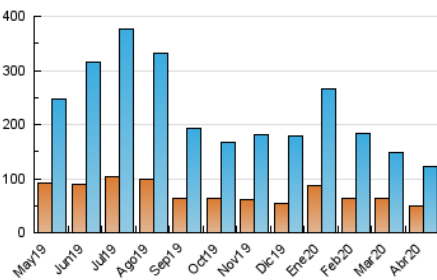

4.3 Por meses

N. únicos / Visitas (x 1000)