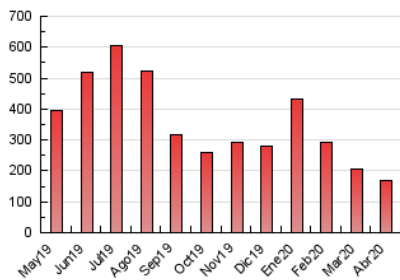

Páginas (x 1000)