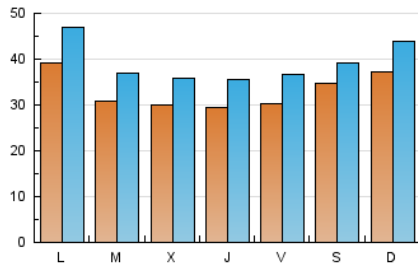

1. Cifras totales y promedios (Nacional)

MES - AÑO	NAVEGADORES UNICOS	VISITAS	PAGINAS
Abril - 2020	45.246	117.125	162.044
PROMEDIO DIARIO	3.291	3.904	5.401
PROMEDIO LUNES-VIERNES	3.180	3.812	5.299
PROMEDIO SABADO-DOMINGO	3.598	4.158	5.683
PAGINAS / VISITAS	1,38		
DURACION MEDIA VISITAS	0:00:55		
DURACION MEDIA PAGINAS	0:02:23		

2. Secciones (Nacional)

	PAGINAS	%
HOME	16.152	9.97 %
RESTO	145.892	90.03 %

3. Por día del mes (Nacional)

Día	N. únicos	Visitas	Páginas	Día	N. únicos	Visitas	Páginas	Día	N. únicos	Visitas	Páginas
1	2.465	2.879	3.765	11	2.462	2.780	3.851	21	1.766	2.165	3.226
2	3.235	3.905	5.378	12	4.585	5.494	7.696	22	3.200	4.142	6.259
3	3.317	4.060	5.900	13	5.686	6.745	9.156	23	4.212	5.339	8.045
4	5.270	5.923	7.441	14	3.959	4.605	6.032	24	3.656	4.382	6.015
5	3.405	3.925	5.302	15	3.300	3.846	5.102	25	3.056	3.490	4.667
6	3.008	3.694	4.992	16	4.067	4.783	6.509	26	3.663	4.196	5.960
7	3.319	4.122	5.959	17	2.522	3.011	4.214	27	3.964	4.756	6.595
8	4.111	4.652	6.279	18	3.098	3.491	4.772	28	3.290	3.906	5.443
9	1.921	2.192	3.019	19	3.243	3.968	5.773	29	1.931	2.334	3.251
10	2.668	3.160	4.179	20	3.061	3.593	4.944	30	1.295	1.587	2.320

4. Gráficas (Nacional)

4.1 Por día de la semana (promedio)

N. únicos / Visitas (x 100)

Páginas (x 100)

4.2 Por franja horaria (promedio)

Visitas (x 1000)

Páginas (x 1000)

4.3 Por meses