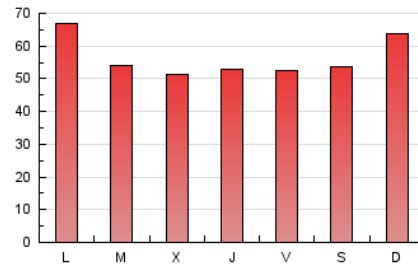

1. Cifras totales y promedios (Nacional e Internacional)

MES - AÑO	NAVEGADORES UNICOS	VISITAS	PAGINAS
Abril - 2020	49.171	122.280	168.446
PROMEDIO DIARIO	3.453	4.076	5.615
PROMEDIO LUNES-VIERNES	3.347	3.990	5.520
PROMEDIO SABADO-DOMINGO	3.744	4.314	5.875
PAGINAS / VISITAS	1,38		
DURACION MEDIA VISITAS	0:00:54		
DURACION MEDIA PAGINAS	0:02:22		

2. Secciones (Nacional e Internacional)

	PAGINAS	%
HOME	16.666	9.89 %
RESTO	151.780	90.11 %

3. Por día del mes (Nacional e Internacional)

Día	N. únicos	Visitas	Páginas	Día	N. únicos	Visitas	Páginas	Día	N. únicos	Visitas	Páginas
1	2.589	3.011	3.936	11	2.579	2.903	4.006	21	1.897	2.303	3.416
2	3.395	4.077	5.575	12	4.753	5.676	7.919	22	3.345	4.299	6.461
3	3.478	4.240	6.122	13	5.938	7.016	9.495	23	4.564	5.713	8.506
4	5.405	6.069	7.611	14	4.146	4.806	6.306	24	3.827	4.567	6.245
5	3.514	4.043	5.440	15	3.463	4.016	5.323	25	3.187	3.627	4.851
6	3.172	3.871	5.197	16	4.204	4.926	6.681	26	3.842	4.389	6.191
7	3.500	4.314	6.191	17	2.647	3.141	4.363	27	4.142	4.945	6.839
8	4.269	4.817	6.472	18	3.239	3.641	4.967	28	3.461	4.086	5.686
9	2.055	2.331	3.198	19	3.432	4.161	6.015	29	2.052	2.457	3.399
10	2.784	3.282	4.316	20	3.207	3.755	5.159	30	1.502	1.798	2.560

4. Gráficas (Nacional e Internacional)

4.1 Por día de la semana (promedio)

N. únicos / Visitas (x 100)

Páginas (x 100)

4.2 Por franja horaria (promedio)

Visitas (x 1000)

Páginas (x 1000)

4.3 Por meses