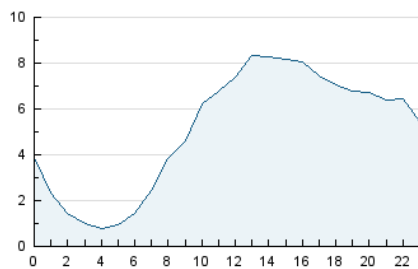

2. Secciones (Nacional e Internacional)

	PAGINAS	%
HOME	16.666	9.89 %
RESTO	151.780	90.11 %

3. Por día del mes (Nacional e Internacional)

Día	N. únicos	Visitas	Páginas	Día	N. únicos	Visitas	Páginas	Día	N. únicos	Visitas	Páginas
1	2.589	3.011	3.936	11	2.579	2.903	4.006	21	1.897	2.303	3.416
2	3.395	4.077	5.575	12	4.753	5.676	7.919	22	3.345	4.299	6.461
3	3.478	4.240	6.122	13	5.938	7.016	9.495	23	4.564	5.713	8.506
4	5.405	6.069	7.611	14	4.146	4.806	6.306	24	3.827	4.567	6.245
5	3.514	4.043	5.440	15	3.463	4.016	5.323	25	3.187	3.627	4.851
6	3.172	3.871	5.197	16	4.204	4.926	6.681	26	3.842	4.389	6.191
7	3.500	4.314	6.191	17	2.647	3.141	4.363	27	4.142	4.945	6.839
8	4.269	4.817	6.472	18	3.239	3.641	4.967	28	3.461	4.086	5.686
9	2.055	2.331	3.198	19	3.432	4.161	6.015	29	2.052	2.457	3.399
10	2.784	3.282	4.316	20	3.207	3.755	5.159	30	1.502	1.798	2.560

4. Gráficas (Nacional e Internacional)

4.1 Por día de la semana (promedio)

N. únicos / Visitas (x 100)

Páginas (x 100)

4.2 Por franja horaria (promedio)

Visitas (x 1000)

Páginas (x 1000)

4.3 Por meses