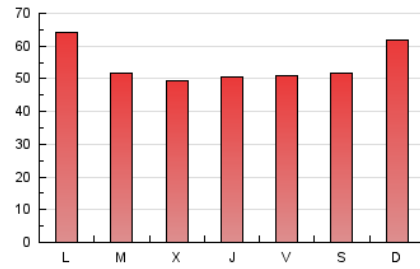

1. Cifras totales y promedios (Nacional)

MES - AÑO	NAVEGADORES UNICOS	VISITAS	PAGINAS
Abril - 2020	45.246	117.125	162.044
PROMEDIO DIARIO	3.291	3.904	5.401
PROMEDIO LUNES-VIERNES	3.180	3.812	5.299
PROMEDIO SABADO-DOMINGO	3.598	4.158	5.683
PAGINAS / VISITAS	1,38		
DURACION MEDIA VISITAS	0:00:55		
DURACION MEDIA PAGINAS	0:02:23		

2. Secciones (Nacional)

	PAGINAS	%
HOME	16.152	9.97 %
RESTO	145.892	90.03 %

3. Por día del mes (Nacional)

Día	N. únicos	Visitas	Páginas	Día	N. únicos	Visitas	Páginas	Día	N. únicos	Visitas	Páginas
1	2.465	2.879	3.765	11	2.462	2.780	3.851	21	1.766	2.165	3.226
2	3.235	3.905	5.378	12	4.585	5.494	7.696	22	3.200	4.142	6.259
3	3.317	4.060	5.900	13	5.686	6.745	9.156	23	4.212	5.339	8.045
4	5.270	5.923	7.441	14	3.959	4.605	6.032	24	3.656	4.382	6.015
5	3.405	3.925	5.302	15	3.300	3.846	5.102	25	3.056	3.490	4.667
6	3.008	3.694	4.992	16	4.067	4.783	6.509	26	3.663	4.196	5.960
7	3.319	4.122	5.959	17	2.522	3.011	4.214	27	3.964	4.756	6.595
8	4.111	4.652	6.279	18	3.098	3.491	4.772	28	3.290	3.906	5.443
9	1.921	2.192	3.019	19	3.243	3.968	5.773	29	1.931	2.334	3.251
10	2.668	3.160	4.179	20	3.061	3.593	4.944	30	1.295	1.587	2.320

4. Gráficas (Nacional)

4.1 Por día de la semana (promedio)

N. únicos / Visitas (x 100)

Páginas (x 100)

4.2 Por franja horaria (promedio)

Visitas (x 1000)

Páginas (x 1000)

4.3 Por meses