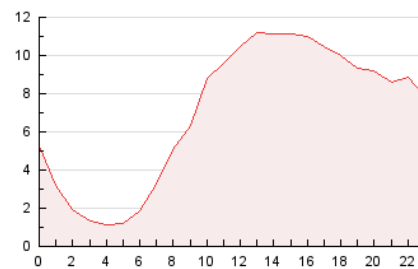

2. Secciones (Nacional e Internacional)

	PAGINAS	%
HOME	16.666	9.89 %
RESTO	151.780	90.11 %

3. Por día del mes (Nacional e Internacional)

Día	N. únicos	Visitas	Páginas	Día	N. únicos	Visitas	Páginas	Día	N. únicos	Visitas	Páginas
1	2.589	3.011	3.936	11	2.579	2.903	4.006	21	1.897	2.303	3.416
2	3.395	4.077	5.575	12	4.753	5.676	7.919	22	3.345	4.299	6.461
3	3.478	4.240	6.122	13	5.938	7.016	9.495	23	4.564	5.713	8.506
4	5.405	6.069	7.611	14	4.146	4.806	6.306	24	3.827	4.567	6.245
5	3.514	4.043	5.440	15	3.463	4.016	5.323	25	3.187	3.627	4.851
6	3.172	3.871	5.197	16	4.204	4.926	6.681	26	3.842	4.389	6.191
7	3.500	4.314	6.191	17	2.647	3.141	4.363	27	4.142	4.945	6.839
8	4.269	4.817	6.472	18	3.239	3.641	4.967	28	3.461	4.086	5.686
9	2.055	2.331	3.198	19	3.432	4.161	6.015	29	2.052	2.457	3.399
10	2.784	3.282	4.316	20	3.207	3.755	5.159	30	1.502	1.798	2.560

4. Gráficas (Nacional e Internacional)

4.1 Por día de la semana (promedio)

N. únicos / Visitas (x 100)

Páginas (x 100)

4.2 Por franja horaria (promedio)

Visitas (x 1000)

Páginas (x 1000)

4.3 Por meses