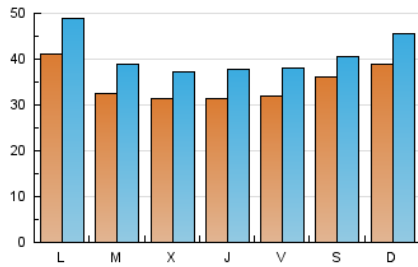

1. Cifras totales y promedios (Nacional e Internacional)

MES - AÑO	NAVEGADORES UNICOS	VISITAS	PAGINAS
Abril - 2020	49.171	122.280	168.446
PROMEDIO DIARIO	3.453	4.076	5.615
PROMEDIO LUNES-VIERNES	3.347	3.990	5.520
PROMEDIO SABADO-DOMINGO	3.744	4.314	5.875
PAGINAS / VISITAS	1,38		
DURACION MEDIA VISITAS	0:00:54		
DURACION MEDIA PAGINAS	0:02:22		

2. Secciones (Nacional e Internacional)

	PAGINAS	%
HOME	16.666	9.89 %
RESTO	151.780	90.11 %

3. Por día del mes (Nacional e Internacional)

Día	N. únicos	Visitas	Páginas	Día	N. únicos	Visitas	Páginas	Día	N. únicos	Visitas	Páginas
1	2.589	3.011	3.936	11	2.579	2.903	4.006	21	1.897	2.303	3.416
2	3.395	4.077	5.575	12	4.753	5.676	7.919	22	3.345	4.299	6.461
3	3.478	4.240	6.122	13	5.938	7.016	9.495	23	4.564	5.713	8.506
4	5.405	6.069	7.611	14	4.146	4.806	6.306	24	3.827	4.567	6.245
5	3.514	4.043	5.440	15	3.463	4.016	5.323	25	3.187	3.627	4.851
6	3.172	3.871	5.197	16	4.204	4.926	6.681	26	3.842	4.389	6.191
7	3.500	4.314	6.191	17	2.647	3.141	4.363	27	4.142	4.945	6.839
8	4.269	4.817	6.472	18	3.239	3.641	4.967	28	3.461	4.086	5.686
9	2.055	2.331	3.198	19	3.432	4.161	6.015	29	2.052	2.457	3.399
10	2.784	3.282	4.316	20	3.207	3.755	5.159	30	1.502	1.798	2.560

4. Gráficas (Nacional e Internacional)

4.1 Por día de la semana (promedio)

N. únicos / Visitas (x 100)

Páginas (x 100)

4.2 Por franja horaria (promedio)

Visitas (x 1000)

Páginas (x 1000)

4.3 Por meses