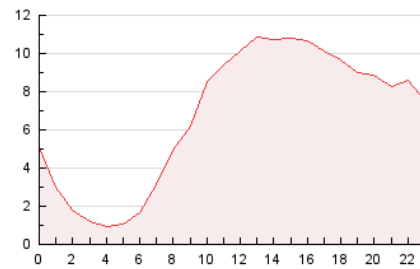

2. Secciones (Nacional)

	PAGINAS	%
HOME	16.152	9.97 %
RESTO	145.892	90.03 %

3. Por día del mes (Nacional)

Día	N. únicos	Visitas	Páginas	Día	N. únicos	Visitas	Páginas	Día	N. únicos	Visitas	Páginas
1	2.465	2.879	3.765	11	2.462	2.780	3.851	21	1.766	2.165	3.226
2	3.235	3.905	5.378	12	4.585	5.494	7.696	22	3.200	4.142	6.259
3	3.317	4.060	5.900	13	5.686	6.745	9.156	23	4.212	5.339	8.045
4	5.270	5.923	7.441	14	3.959	4.605	6.032	24	3.656	4.382	6.015
5	3.405	3.925	5.302	15	3.300	3.846	5.102	25	3.056	3.490	4.667
6	3.008	3.694	4.992	16	4.067	4.783	6.509	26	3.663	4.196	5.960
7	3.319	4.122	5.959	17	2.522	3.011	4.214	27	3.964	4.756	6.595
8	4.111	4.652	6.279	18	3.098	3.491	4.772	28	3.290	3.906	5.443
9	1.921	2.192	3.019	19	3.243	3.968	5.773	29	1.931	2.334	3.251
10	2.668	3.160	4.179	20	3.061	3.593	4.944	30	1.295	1.587	2.320

4. Gráficas (Nacional)

4.1 Por día de la semana (promedio)

N. únicos / Visitas (x 100)

Páginas (x 100)

4.2 Por franja horaria (promedio)

Visitas (x 1000)

Páginas (x 1000)

4.3 Por meses