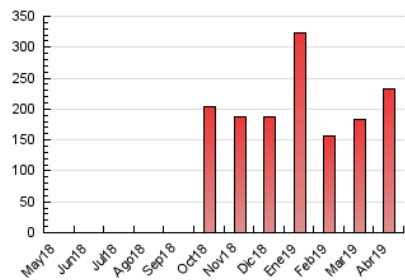

Páginas (x 1000)