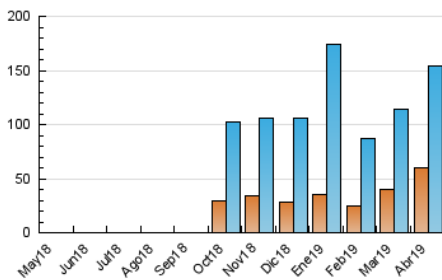

4.3 Por meses

N. únicos / Visitas (x 1000)