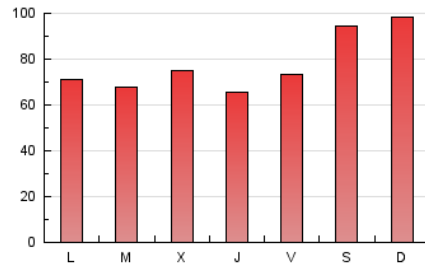

1. Cifras totales y promedios (Nacional)

MES - AÑO	NAVEGADORES UNICOS	VISITAS	PAGINAS
Abril - 2019	59.465	153.861	232.047
PROMEDIO DIARIO	4.179	5.129	7.735
PROMEDIO LUNES-VIERNES	3.823	4.680	7.044
PROMEDIO SABADO-DOMINGO	5.159	6.363	9.636
PAGINAS / VISITAS	1,51		
DURACION MEDIA VISITAS	0:01:04		
DURACION MEDIA PAGINAS	0:02:07		

2. Secciones (Nacional)

	PAGINAS	%
HOME	32.167	13.86 %
RESTO	199.880	86.14 %

3. Por día del mes (Nacional)

Día	N. únicos	Visitas	Páginas	Día	N. únicos	Visitas	Páginas	Día	N. únicos	Visitas	Páginas
1	3.937	4.709	7.302	11	3.658	4.499	6.632	21	6.370	7.918	12.122
2	4.935	5.766	8.153	12	4.057	5.349	8.901	22	5.754	7.291	11.024
3	4.732	5.665	8.618	13	4.760	6.071	10.261	23	4.114	4.886	6.840
4	4.075	4.742	7.113	14	5.622	7.062	11.483	24	5.056	5.843	7.792
5	4.439	5.296	7.928	15	3.008	3.743	5.923	25	3.024	3.690	5.401
6	3.638	4.294	6.622	16	3.678	4.641	7.003	26	2.225	2.730	4.343
7	3.773	4.475	6.291	17	3.685	4.569	7.079	27	2.972	3.854	6.145
8	3.391	4.134	6.317	18	3.656	4.740	7.185	28	5.666	6.707	9.399
9	3.294	4.045	6.238	19	4.121	5.435	8.094	29	2.888	3.512	5.076
10	3.096	3.827	6.428	20	8.472	10.526	14.765	30	3.275	3.842	5.569

4. Gráficas (Nacional)

4.1 Por día de la semana (promedio)

N. únicos / Visitas (x 100)

Páginas (x 100)

4.2 Por franja horaria (promedio)

Visitas (x 1000)

Páginas (x 1000)

4.3 Por meses