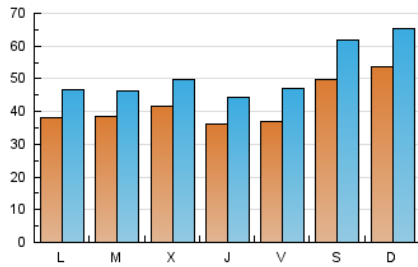

1. Cifras totales y promedios (Nacional)

MES - AÑO	NAVEGADORES UNICOS	VISITAS	PAGINAS
Abril - 2019	59.465	153.861	232.047
PROMEDIO DIARIO	4.179	5.129	7.735
PROMEDIO LUNES-VIERNES	3.823	4.680	7.044
PROMEDIO SABADO-DOMINGO	5.159	6.363	9.636
PAGINAS / VISITAS	1,51		
DURACION MEDIA VISITAS	0:01:04		
DURACION MEDIA PAGINAS	0:02:07		

2. Secciones (Nacional)

	PAGINAS	%
HOME	32.167	13.86 %
RESTO	199.880	86.14 %

3. Por día del mes (Nacional)

Día	N. únicos	Visitas	Páginas	Día	N. únicos	Visitas	Páginas	Día	N. únicos	Visitas	Páginas
1	3.937	4.709	7.302	11	3.658	4.499	6.632	21	6.370	7.918	12.122
2	4.935	5.766	8.153	12	4.057	5.349	8.901	22	5.754	7.291	11.024
3	4.732	5.665	8.618	13	4.760	6.071	10.261	23	4.114	4.886	6.840
4	4.075	4.742	7.113	14	5.622	7.062	11.483	24	5.056	5.843	7.792
5	4.439	5.296	7.928	15	3.008	3.743	5.923	25	3.024	3.690	5.401
6	3.638	4.294	6.622	16	3.678	4.641	7.003	26	2.225	2.730	4.343
7	3.773	4.475	6.291	17	3.685	4.569	7.079	27	2.972	3.854	6.145
8	3.391	4.134	6.317	18	3.656	4.740	7.185	28	5.666	6.707	9.399
9	3.294	4.045	6.238	19	4.121	5.435	8.094	29	2.888	3.512	5.076
10	3.096	3.827	6.428	20	8.472	10.526	14.765	30	3.275	3.842	5.569

4. Gráficas (Nacional)

4.1 Por día de la semana (promedio)

N. únicos / Visitas (x 100)

Páginas (x 100)

4.2 Por franja horaria (promedio)

Visitas (x 1000)

Páginas (x 1000)

4.3 Por meses