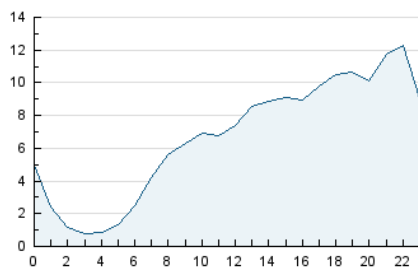

2. Secciones (Nacional e Internacional)

	PAGINAS	%
HOME	33.459	13.85 %
RESTO	208.129	86.15 %

3. Por día del mes (Nacional e Internacional)

Día	N. únicos	Visitas	Páginas	Día	N. únicos	Visitas	Páginas	Día	N. únicos	Visitas	Páginas
1	4.095	4.885	7.565	11	3.825	4.700	6.921	21	6.623	8.223	12.575
2	5.107	5.959	8.415	12	4.329	5.675	9.345	22	6.024	7.613	11.456
3	4.930	5.891	8.940	13	5.032	6.407	10.741	23	4.292	5.088	7.088
4	4.218	4.903	7.349	14	5.946	7.434	12.009	24	5.212	6.024	8.025
5	4.596	5.493	8.227	15	3.252	4.016	6.281	25	3.201	3.891	5.644
6	3.783	4.460	6.870	16	3.891	4.894	7.373	26	2.421	2.943	4.626
7	3.939	4.667	6.543	17	3.869	4.788	7.365	27	3.154	4.068	6.442
8	3.622	4.402	6.681	18	3.827	4.950	7.489	28	5.874	6.948	9.738
9	3.435	4.215	6.501	19	4.292	5.642	8.397	29	3.043	3.689	5.303
10	3.220	3.984	6.676	20	8.719	10.827	15.153	30	3.454	4.052	5.850

4. Gráficas (Nacional e Internacional)

4.1 Por día de la semana (promedio)

N. únicos / Visitas (x 100)

Páginas (x 100)

4.2 Por franja horaria (promedio)

Visitas (x 1000)

Páginas (x 1000)

4.3 Por meses