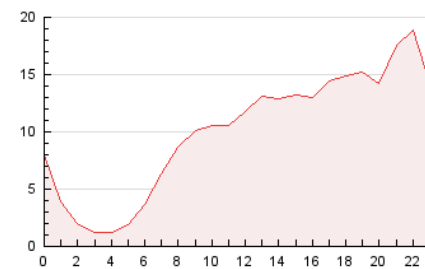

2. Secciones (Nacional e Internacional)

	PAGINAS	%
HOME	33.459	13.85 %
RESTO	208.129	86.15 %

3. Por día del mes (Nacional e Internacional)

Día	N. únicos	Visitas	Páginas	Día	N. únicos	Visitas	Páginas	Día	N. únicos	Visitas	Páginas
1	4.095	4.885	7.565	11	3.825	4.700	6.921	21	6.623	8.223	12.575
2	5.107	5.959	8.415	12	4.329	5.675	9.345	22	6.024	7.613	11.456
3	4.930	5.891	8.940	13	5.032	6.407	10.741	23	4.292	5.088	7.088
4	4.218	4.903	7.349	14	5.946	7.434	12.009	24	5.212	6.024	8.025
5	4.596	5.493	8.227	15	3.252	4.016	6.281	25	3.201	3.891	5.644
6	3.783	4.460	6.870	16	3.891	4.894	7.373	26	2.421	2.943	4.626
7	3.939	4.667	6.543	17	3.869	4.788	7.365	27	3.154	4.068	6.442
8	3.622	4.402	6.681	18	3.827	4.950	7.489	28	5.874	6.948	9.738
9	3.435	4.215	6.501	19	4.292	5.642	8.397	29	3.043	3.689	5.303
10	3.220	3.984	6.676	20	8.719	10.827	15.153	30	3.454	4.052	5.850

4. Gráficas (Nacional e Internacional)

4.1 Por día de la semana (promedio)

N. únicos / Visitas (x 100)

Páginas (x 100)

4.2 Por franja horaria (promedio)

Visitas (x 1000)

Páginas (x 1000)

4.3 Por meses