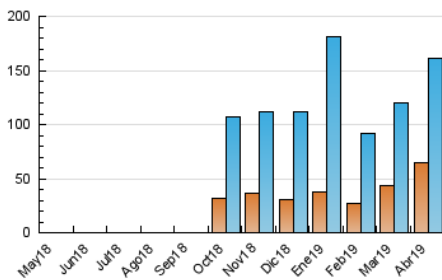

4.3 Por meses

N. únicos / Visitas (x 1000)