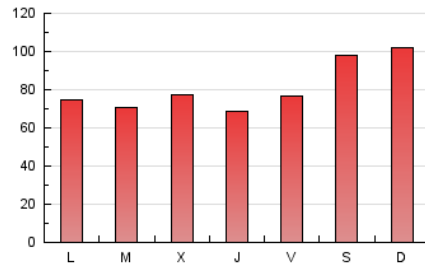

1. Cifras totales y promedios (Nacional e Internacional)

MES - AÑO	NAVEGADORES UNICOS	VISITAS	PAGINAS
Abril - 2019	64.209	160.731	241.588
PROMEDIO DIARIO	4.374	5.358	8.053
PROMEDIO LUNES-VIERNES	4.007	4.895	7.342
PROMEDIO SABADO-DOMINGO	5.384	6.629	10.009
PAGINAS / VISITAS	1,50		
DURACION MEDIA VISITAS	0:01:04		
DURACION MEDIA PAGINAS	0:02:06		

2. Secciones (Nacional e Internacional)

	PAGINAS	%
HOME	33.459	13.85 %
RESTO	208.129	86.15 %

3. Por día del mes (Nacional e Internacional)

Día	N. únicos	Visitas	Páginas	Día	N. únicos	Visitas	Páginas	Día	N. únicos	Visitas	Páginas
1	4.095	4.885	7.565	11	3.825	4.700	6.921	21	6.623	8.223	12.575
2	5.107	5.959	8.415	12	4.329	5.675	9.345	22	6.024	7.613	11.456
3	4.930	5.891	8.940	13	5.032	6.407	10.741	23	4.292	5.088	7.088
4	4.218	4.903	7.349	14	5.946	7.434	12.009	24	5.212	6.024	8.025
5	4.596	5.493	8.227	15	3.252	4.016	6.281	25	3.201	3.891	5.644
6	3.783	4.460	6.870	16	3.891	4.894	7.373	26	2.421	2.943	4.626
7	3.939	4.667	6.543	17	3.869	4.788	7.365	27	3.154	4.068	6.442
8	3.622	4.402	6.681	18	3.827	4.950	7.489	28	5.874	6.948	9.738
9	3.435	4.215	6.501	19	4.292	5.642	8.397	29	3.043	3.689	5.303
10	3.220	3.984	6.676	20	8.719	10.827	15.153	30	3.454	4.052	5.850

4. Gráficas (Nacional e Internacional)

4.1 Por día de la semana (promedio)

N. únicos / Visitas (x 100)

Páginas (x 100)

4.2 Por franja horaria (promedio)

Visitas (x 1000)

Páginas (x 1000)

4.3 Por meses