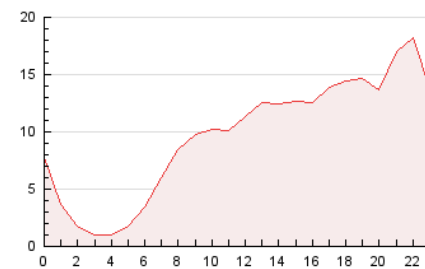

2. Secciones (Nacional)

	PAGINAS	%
HOME	32.167	13.86 %
RESTO	199.880	86.14 %

3. Por día del mes (Nacional)

Día	N. únicos	Visitas	Páginas	Día	N. únicos	Visitas	Páginas	Día	N. únicos	Visitas	Páginas
1	3.937	4.709	7.302	11	3.658	4.499	6.632	21	6.370	7.918	12.122
2	4.935	5.766	8.153	12	4.057	5.349	8.901	22	5.754	7.291	11.024
3	4.732	5.665	8.618	13	4.760	6.071	10.261	23	4.114	4.886	6.840
4	4.075	4.742	7.113	14	5.622	7.062	11.483	24	5.056	5.843	7.792
5	4.439	5.296	7.928	15	3.008	3.743	5.923	25	3.024	3.690	5.401
6	3.638	4.294	6.622	16	3.678	4.641	7.003	26	2.225	2.730	4.343
7	3.773	4.475	6.291	17	3.685	4.569	7.079	27	2.972	3.854	6.145
8	3.391	4.134	6.317	18	3.656	4.740	7.185	28	5.666	6.707	9.399
9	3.294	4.045	6.238	19	4.121	5.435	8.094	29	2.888	3.512	5.076
10	3.096	3.827	6.428	20	8.472	10.526	14.765	30	3.275	3.842	5.569

4. Gráficas (Nacional)

4.1 Por día de la semana (promedio)

N. únicos / Visitas (x 100)

Páginas (x 100)

4.2 Por franja horaria (promedio)

Visitas (x 1000)

Páginas (x 1000)

4.3 Por meses