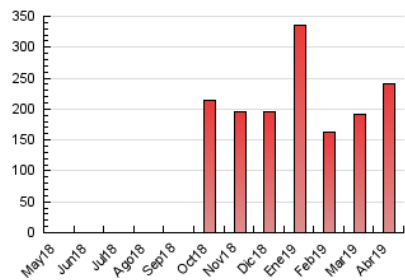

Páginas (x 1000)