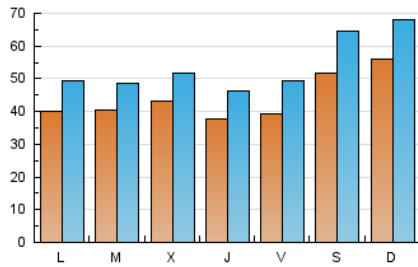

1. Cifras totales y promedios (Nacional e Internacional)

MES - AÑO	NAVEGADORES UNICOS	VISITAS	PAGINAS
Abril - 2019	64.209	160.731	241.588
PROMEDIO DIARIO	4.374	5.358	8.053
PROMEDIO LUNES-VIERNES	4.007	4.895	7.342
PROMEDIO SABADO-DOMINGO	5.384	6.629	10.009
PAGINAS / VISITAS	1,50		
DURACION MEDIA VISITAS	0:01:04		
DURACION MEDIA PAGINAS	0:02:06		

2. Secciones (Nacional e Internacional)

	PAGINAS	%
HOME	33.459	13.85 %
RESTO	208.129	86.15 %

3. Por día del mes (Nacional e Internacional)

Día	N. únicos	Visitas	Páginas	Día	N. únicos	Visitas	Páginas	Día	N. únicos	Visitas	Páginas
1	4.095	4.885	7.565	11	3.825	4.700	6.921	21	6.623	8.223	12.575
2	5.107	5.959	8.415	12	4.329	5.675	9.345	22	6.024	7.613	11.456
3	4.930	5.891	8.940	13	5.032	6.407	10.741	23	4.292	5.088	7.088
4	4.218	4.903	7.349	14	5.946	7.434	12.009	24	5.212	6.024	8.025
5	4.596	5.493	8.227	15	3.252	4.016	6.281	25	3.201	3.891	5.644
6	3.783	4.460	6.870	16	3.891	4.894	7.373	26	2.421	2.943	4.626
7	3.939	4.667	6.543	17	3.869	4.788	7.365	27	3.154	4.068	6.442
8	3.622	4.402	6.681	18	3.827	4.950	7.489	28	5.874	6.948	9.738
9	3.435	4.215	6.501	19	4.292	5.642	8.397	29	3.043	3.689	5.303
10	3.220	3.984	6.676	20	8.719	10.827	15.153	30	3.454	4.052	5.850

4. Gráficas (Nacional e Internacional)

4.1 Por día de la semana (promedio)

N. únicos / Visitas (x 100)

Páginas (x 100)

4.2 Por franja horaria (promedio)

Visitas (x 1000)

Páginas (x 1000)

4.3 Por meses