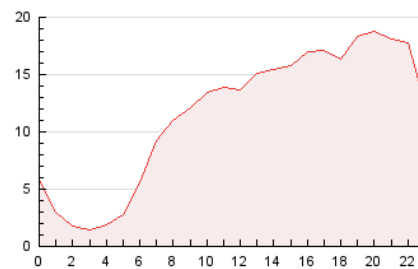

2. Secciones (Nacional e Internacional)

	PAGINAS	%
HOME	33.863	15.27 %
RESTO	187.870	84.73 %

3. Por día del mes (Nacional e Internacional)

Día	N. únicos	Visitas	Páginas	Día	N. únicos	Visitas	Páginas	Día	N. únicos	Visitas	Páginas
1	4.647	5.667	8.726	11	4.595	5.346	7.259	21	4.428	5.468	7.571
2	3.574	4.156	6.113	12	4.496	5.200	7.180	22	3.316	3.920	5.707
3	6.604	8.272	11.159	13	4.365	4.902	6.470	23	3.328	3.930	5.661
4	6.116	6.826	8.768	14	5.679	6.759	9.757	24	3.806	4.433	6.109
5	3.868	4.519	6.270	15	5.530	6.534	9.509	25	3.156	3.714	5.527
6	6.542	7.758	10.613	16	6.397	7.385	9.931	26	3.346	3.795	5.132
7	5.767	6.309	8.154	17	4.551	5.408	6.342	27	2.828	3.155	4.079
8	3.568	4.169	5.652	18	6.348	7.494	10.431	28	3.172	3.689	4.958
9	4.358	5.097	7.021	19	5.380	6.199	8.082	29	3.200	3.622	5.270
10	4.459	5.230	7.103	20	3.147	3.534	4.779	30	4.816	5.370	7.150
								31	3.574	4.008	5.250

4. Gráficas (Nacional e Internacional)

4.1 Por día de la semana (promedio)

N. únicos / Visitas (x 100)

Páginas (x 100)

4.2 Por franja horaria (promedio)

Visitas (x 1000)

Páginas (x 1000)

4.3 Por meses