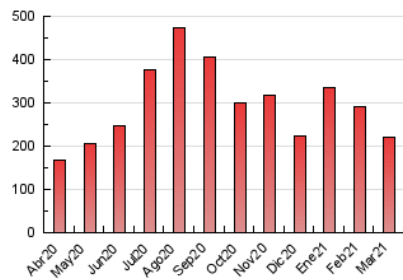

Páginas (x 1000)