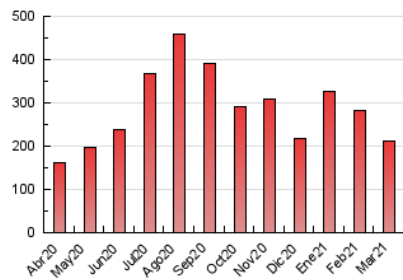

Páginas (x 1000)