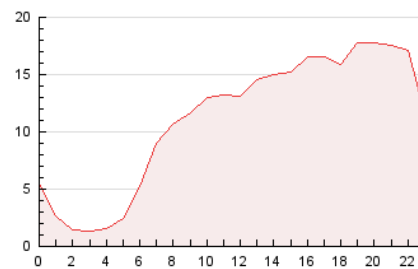

2. Secciones (Nacional)

	PAGINAS	%
HOME	31.222	14.73 %
RESTO	180.696	85.27 %

3. Por día del mes (Nacional)

Día	N. únicos	Visitas	Páginas	Día	N. únicos	Visitas	Páginas	Día	N. únicos	Visitas	Páginas
1	4.459	5.458	8.405	11	4.455	5.192	7.006	21	4.244	5.261	7.249
2	3.380	3.946	5.800	12	4.306	4.998	6.857	22	3.135	3.716	5.389
3	6.425	8.066	10.847	13	4.219	4.741	6.220	23	2.895	3.457	4.798
4	5.903	6.604	8.445	14	5.488	6.536	9.413	24	3.598	4.208	5.734
5	3.704	4.334	6.000	15	5.303	6.276	9.151	25	3.000	3.549	5.279
6	6.357	7.571	10.321	16	6.177	7.146	9.567	26	3.181	3.614	4.870
7	5.583	6.115	7.858	17	4.344	5.189	6.046	27	2.719	3.026	3.868
8	3.419	4.002	5.394	18	6.168	7.306	10.137	28	3.037	3.532	4.701
9	4.185	4.910	6.745	19	5.210	6.019	7.787	29	3.017	3.420	4.962
10	4.281	5.038	6.780	20	3.008	3.382	4.533	30	4.554	5.101	6.789
								31	3.392	3.815	4.967

4. Gráficas (Nacional)

4.1 Por día de la semana (promedio)

N. únicos / Visitas (x 100)

Páginas (x 100)

4.2 Por franja horaria (promedio)

Visitas (x 1000)

Páginas (x 1000)

4.3 Por meses