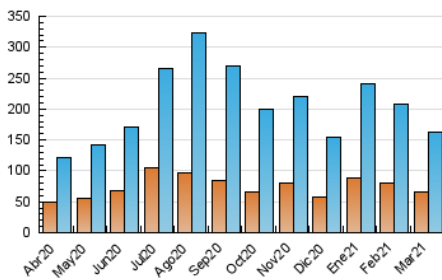

4.3 Por meses

N. únicos / Visitas (x 1000)