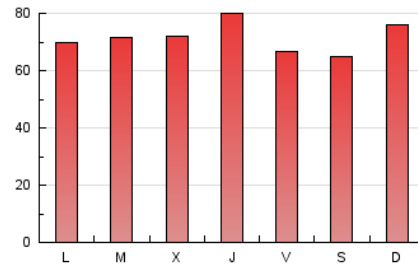

1. Cifras totales y promedios (Nacional e Internacional)

MES - AÑO	NAVEGADORES UNICOS	VISITAS	PAGINAS
Marzo - 2021	65.251	161.868	221.733
PROMEDIO DIARIO	4.483	5.222	7.153
PROMEDIO LUNES-VIERNES	4.480	5.230	7.189
PROMEDIO SABADO-DOMINGO	4.491	5.197	7.048
PAGINAS / VISITAS	1,37		
DURACION MEDIA VISITAS	0:00:53		
DURACION MEDIA PAGINAS	0:01:13		

2. Secciones (Nacional e Internacional)

	PAGINAS	%
HOME	33.863	15.27 %
RESTO	187.870	84.73 %

3. Por día del mes (Nacional e Internacional)

Día	N. únicos	Visitas	Páginas	Día	N. únicos	Visitas	Páginas	Día	N. únicos	Visitas	Páginas
1	4.647	5.667	8.726	11	4.595	5.346	7.259	21	4.428	5.468	7.571
2	3.574	4.156	6.113	12	4.496	5.200	7.180	22	3.316	3.920	5.707
3	6.604	8.272	11.159	13	4.365	4.902	6.470	23	3.328	3.930	5.661
4	6.116	6.826	8.768	14	5.679	6.759	9.757	24	3.806	4.433	6.109
5	3.868	4.519	6.270	15	5.530	6.534	9.509	25	3.156	3.714	5.527
6	6.542	7.758	10.613	16	6.397	7.385	9.931	26	3.346	3.795	5.132
7	5.767	6.309	8.154	17	4.551	5.408	6.342	27	2.828	3.155	4.079
8	3.568	4.169	5.652	18	6.348	7.494	10.431	28	3.172	3.689	4.958
9	4.358	5.097	7.021	19	5.380	6.199	8.082	29	3.200	3.622	5.270
10	4.459	5.230	7.103	20	3.147	3.534	4.779	30	4.816	5.370	7.150
								31	3.574	4.008	5.250

4. Gráficas (Nacional e Internacional)

4.1 Por día de la semana (promedio)

N. únicos / Visitas (x 100)

Páginas (x 100)

4.2 Por franja horaria (promedio)

Visitas (x 1000)

Páginas (x 1000)

4.3 Por meses