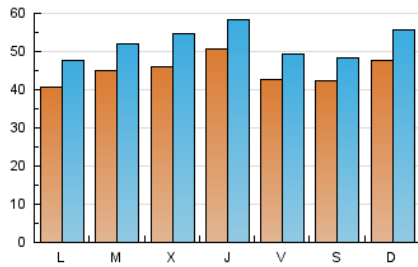

1. Cifras totales y promedios (Nacional e Internacional)

MES - AÑO	NAVEGADORES UNICOS	VISITAS	PAGINAS
Marzo - 2021	65.251	161.868	221.733
PROMEDIO DIARIO	4.483	5.222	7.153
PROMEDIO LUNES-VIERNES	4.480	5.230	7.189
PROMEDIO SABADO-DOMINGO	4.491	5.197	7.048
PAGINAS / VISITAS	1,37		
DURACION MEDIA VISITAS	0:00:53		
DURACION MEDIA PAGINAS	0:01:13		

2. Secciones (Nacional e Internacional)

	PAGINAS	%
HOME	33.863	15.27 %
RESTO	187.870	84.73 %

3. Por día del mes (Nacional e Internacional)

Día	N. únicos	Visitas	Páginas	Día	N. únicos	Visitas	Páginas	Día	N. únicos	Visitas	Páginas
1	4.647	5.667	8.726	11	4.595	5.346	7.259	21	4.428	5.468	7.571
2	3.574	4.156	6.113	12	4.496	5.200	7.180	22	3.316	3.920	5.707
3	6.604	8.272	11.159	13	4.365	4.902	6.470	23	3.328	3.930	5.661
4	6.116	6.826	8.768	14	5.679	6.759	9.757	24	3.806	4.433	6.109
5	3.868	4.519	6.270	15	5.530	6.534	9.509	25	3.156	3.714	5.527
6	6.542	7.758	10.613	16	6.397	7.385	9.931	26	3.346	3.795	5.132
7	5.767	6.309	8.154	17	4.551	5.408	6.342	27	2.828	3.155	4.079
8	3.568	4.169	5.652	18	6.348	7.494	10.431	28	3.172	3.689	4.958
9	4.358	5.097	7.021	19	5.380	6.199	8.082	29	3.200	3.622	5.270
10	4.459	5.230	7.103	20	3.147	3.534	4.779	30	4.816	5.370	7.150
								31	3.574	4.008	5.250

4. Gráficas (Nacional e Internacional)

4.1 Por día de la semana (promedio)

N. únicos / Visitas (x 100)

Páginas (x 100)

4.2 Por franja horaria (promedio)

Visitas (x 1000)

Páginas (x 1000)

4.3 Por meses