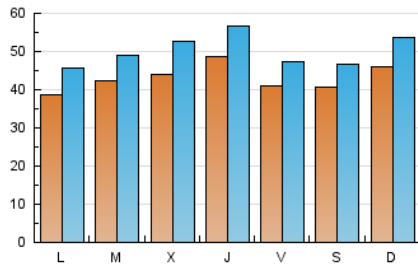

1. Cifras totales y promedios (Nacional)

MES - AÑO	NAVEGADORES UNICOS	VISITAS	PAGINAS
Marzo - 2021	60.718	155.528	211.918
PROMEDIO DIARIO	4.295	5.017	6.836
PROMEDIO LUNES-VIERNES	4.282	5.016	6.859
PROMEDIO SABADO-DOMINGO	4.332	5.021	6.770
PAGINAS / VISITAS	1,36		
DURACION MEDIA VISITAS	0:00:52		
DURACION MEDIA PAGINAS	0:01:14		

2. Secciones (Nacional)

	PAGINAS	%
HOME	31.222	14.73 %
RESTO	180.696	85.27 %

3. Por día del mes (Nacional)

Día	N. únicos	Visitas	Páginas	Día	N. únicos	Visitas	Páginas	Día	N. únicos	Visitas	Páginas
1	4.459	5.458	8.405	11	4.455	5.192	7.006	21	4.244	5.261	7.249
2	3.380	3.946	5.800	12	4.306	4.998	6.857	22	3.135	3.716	5.389
3	6.425	8.066	10.847	13	4.219	4.741	6.220	23	2.895	3.457	4.798
4	5.903	6.604	8.445	14	5.488	6.536	9.413	24	3.598	4.208	5.734
5	3.704	4.334	6.000	15	5.303	6.276	9.151	25	3.000	3.549	5.279
6	6.357	7.571	10.321	16	6.177	7.146	9.567	26	3.181	3.614	4.870
7	5.583	6.115	7.858	17	4.344	5.189	6.046	27	2.719	3.026	3.868
8	3.419	4.002	5.394	18	6.168	7.306	10.137	28	3.037	3.532	4.701
9	4.185	4.910	6.745	19	5.210	6.019	7.787	29	3.017	3.420	4.962
10	4.281	5.038	6.780	20	3.008	3.382	4.533	30	4.554	5.101	6.789
								31	3.392	3.815	4.967

4. Gráficas (Nacional)

4.1 Por día de la semana (promedio)

N. únicos / Visitas (x 100)

Páginas (x 100)

4.2 Por franja horaria (promedio)

Visitas (x 1000)

Páginas (x 1000)

4.3 Por meses