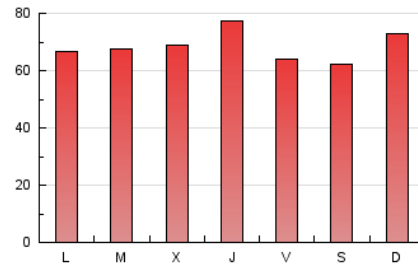

1. Cifras totales y promedios (Nacional)

MES - AÑO	NAVEGADORES UNICOS	VISITAS	PAGINAS
Marzo - 2021	60.718	155.528	211.918
PROMEDIO DIARIO	4.295	5.017	6.836
PROMEDIO LUNES-VIERNES	4.282	5.016	6.859
PROMEDIO SABADO-DOMINGO	4.332	5.021	6.770
PAGINAS / VISITAS	1,36		
DURACION MEDIA VISITAS	0:00:52		
DURACION MEDIA PAGINAS	0:01:14		

2. Secciones (Nacional)

	PAGINAS	%
HOME	31.222	14.73 %
RESTO	180.696	85.27 %

3. Por día del mes (Nacional)

Día	N. únicos	Visitas	Páginas	Día	N. únicos	Visitas	Páginas	Día	N. únicos	Visitas	Páginas
1	4.459	5.458	8.405	11	4.455	5.192	7.006	21	4.244	5.261	7.249
2	3.380	3.946	5.800	12	4.306	4.998	6.857	22	3.135	3.716	5.389
3	6.425	8.066	10.847	13	4.219	4.741	6.220	23	2.895	3.457	4.798
4	5.903	6.604	8.445	14	5.488	6.536	9.413	24	3.598	4.208	5.734
5	3.704	4.334	6.000	15	5.303	6.276	9.151	25	3.000	3.549	5.279
6	6.357	7.571	10.321	16	6.177	7.146	9.567	26	3.181	3.614	4.870
7	5.583	6.115	7.858	17	4.344	5.189	6.046	27	2.719	3.026	3.868
8	3.419	4.002	5.394	18	6.168	7.306	10.137	28	3.037	3.532	4.701
9	4.185	4.910	6.745	19	5.210	6.019	7.787	29	3.017	3.420	4.962
10	4.281	5.038	6.780	20	3.008	3.382	4.533	30	4.554	5.101	6.789
								31	3.392	3.815	4.967

4. Gráficas (Nacional)

4.1 Por día de la semana (promedio)

N. únicos / Visitas (x 100)

Páginas (x 100)

4.2 Por franja horaria (promedio)

Visitas (x 1000)

Páginas (x 1000)

4.3 Por meses