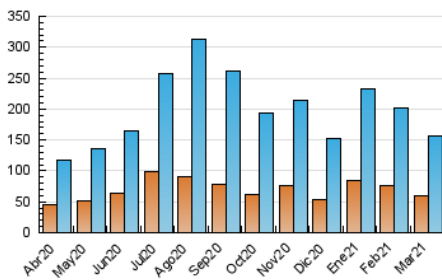

4.3 Por meses

N. únicos / Visitas (x 1000)