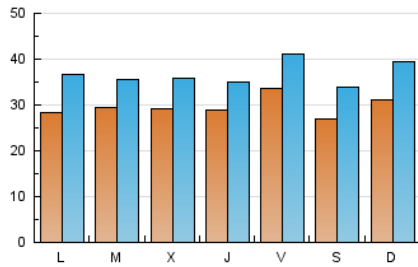

4. Gráficas (Nacional)

4.1 Por día de la semana (promedio)

N. únicos / Visitas (x 100)