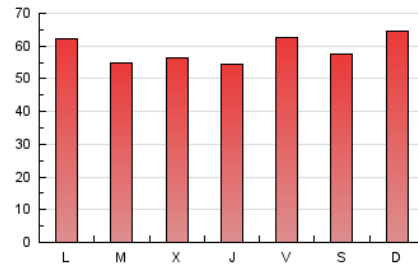

#### 3. Por día del mes (Nacional)

Día	N. únicos	Visitas	Páginas	Día	N. únicos	Visitas	Páginas	Día	N. únicos	Visitas	Páginas
1	1.545	1.975	3.633	11	2.335	2.928	5.251	21	2.963	3.570	5.147
2	1.179	1.447	2.363	12	2.057	2.527	4.336	22	5.176	6.473	10.013
3	1.114	1.364	2.260	13	2.624	3.158	5.363	23	4.986	6.552	12.127
4	1.384	1.709	2.899	14	3.379	3.923	5.886	24	3.401	4.075	6.092
5	1.903	2.342	3.773	15	5.489	6.345	8.360	25	3.346	4.366	7.578
6	1.396	1.789	3.281	16	3.314	4.043	6.373	26	3.879	4.753	7.114
7	2.341	2.985	4.945	17	4.663	6.086	9.632	27	4.001	4.884	7.250
8	1.733	2.115	3.620	18	4.319	5.609	9.191	28	2.847	3.521	5.760
9	1.461	1.723	2.710	19	3.948	4.605	6.727	29	2.921	3.706	5.711
10	2.879	3.740	6.840	20	3.634	4.550	6.641	30	2.546	3.247	5.221
								31	3.542	4.485	7.486

4. Gráficas (Nacional)

4.1 Por día de la semana (promedio)

N. únicos / Visitas (x 100)

Páginas (x 100)

4.2 Por franja horaria (promedio)

Visitas (x 1000)

Páginas (x 1000)

4.3 Por meses