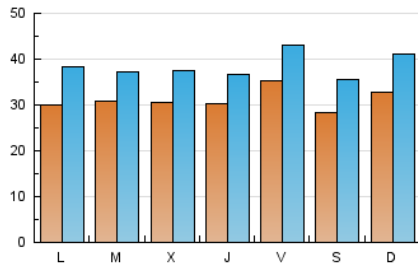

4. Gráficas (Nacional e Internacional)

4.1 Por día de la semana (promedio)

N. únicos / Visitas (x 100)