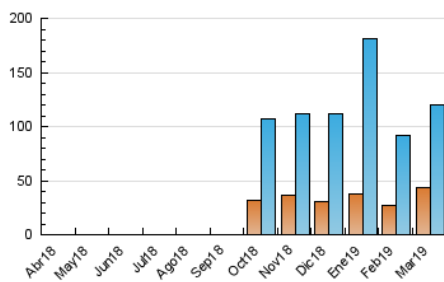

##### 4.1 Por día de la semana (promedio)

N. únicos / Visitas (x 100)

Páginas (x 100)

##### 4.2 Por franja horaria (promedio)

Visitas (x 1000)

Páginas (x 1000)

##### 4.3 Por meses

N. únicos / Visitas (x 1000)

Páginas (x 1000)