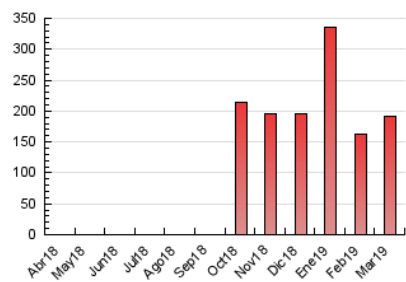

### 3. Por día del mes (Nacional e Internacional)

Día	N. únicos	Visitas	Páginas	Día	N. únicos	Visitas	Páginas	Día	N. únicos	Visitas	Páginas
1	1.668	2.120	3.910	11	2.458	3.080	5.472	21	3.081	3.715	5.339
2	1.262	1.538	2.505	12	2.163	2.655	4.529	22	5.368	6.712	10.405
3	1.213	1.475	2.394	13	2.769	3.319	5.566	23	5.150	6.759	12.456
4	1.503	1.839	3.091	14	3.534	4.101	6.158	24	3.519	4.210	6.283
5	1.999	2.454	3.941	15	5.684	6.565	8.652	25	3.495	4.544	7.864
6	1.478	1.886	3.426	16	3.482	4.232	6.652	26	4.067	4.967	7.398
7	2.501	3.163	5.206	17	4.848	6.299	9.933	27	4.182	5.088	7.526
8	1.853	2.250	3.816	18	4.508	5.834	9.510	28	2.965	3.662	5.970
9	1.569	1.850	2.885	19	4.100	4.780	6.966	29	3.072	3.890	5.967
10	3.034	3.935	7.143	20	3.784	4.728	6.896	30	2.663	3.399	5.477
								31	3.704	4.674	7.754

##### 4.1 Por día de la semana (promedio)

N. únicos / Visitas (x 100)

Páginas (x 100)

##### 4.2 Por franja horaria (promedio)

Visitas (x 1000)

Páginas (x 1000)

##### 4.3 Por meses

N. únicos / Visitas (x 1000)

Páginas (x 1000)