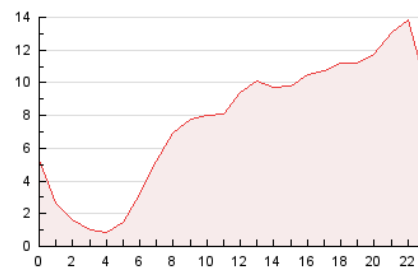

#### 3. Por día del mes (Nacional)

Día	N. únicos	Visitas	Páginas	Día	N. únicos	Visitas	Páginas	Día	N. únicos	Visitas	Páginas
1	1.545	1.975	3.633	11	2.335	2.928	5.251	21	2.963	3.570	5.147
2	1.179	1.447	2.363	12	2.057	2.527	4.336	22	5.176	6.473	10.013
3	1.114	1.364	2.260	13	2.624	3.158	5.363	23	4.986	6.552	12.127
4	1.384	1.709	2.899	14	3.379	3.923	5.886	24	3.401	4.075	6.092
5	1.903	2.342	3.773	15	5.489	6.345	8.360	25	3.346	4.366	7.578
6	1.396	1.789	3.281	16	3.314	4.043	6.373	26	3.879	4.753	7.114
7	2.341	2.985	4.945	17	4.663	6.086	9.632	27	4.001	4.884	7.250
8	1.733	2.115	3.620	18	4.319	5.609	9.191	28	2.847	3.521	5.760
9	1.461	1.723	2.710	19	3.948	4.605	6.727	29	2.921	3.706	5.711
10	2.879	3.740	6.840	20	3.634	4.550	6.641	30	2.546	3.247	5.221
								31	3.542	4.485	7.486

4. Gráficas (Nacional)

4.1 Por día de la semana (promedio)

N. únicos / Visitas (x 100)

Páginas (x 100)

4.2 Por franja horaria (promedio)

Visitas (x 1000)

Páginas (x 1000)

4.3 Por meses