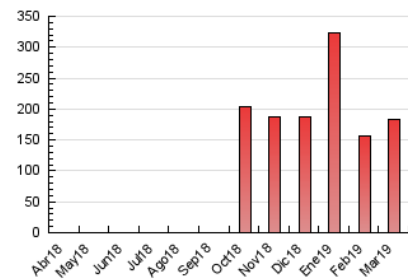

#### 3. Por día del mes (Nacional)

Día	N. únicos	Visitas	Páginas	Día	N. únicos	Visitas	Páginas	Día	N. únicos	Visitas	Páginas
1	1.545	1.975	3.633	11	2.335	2.928	5.251	21	2.963	3.570	5.147
2	1.179	1.447	2.363	12	2.057	2.527	4.336	22	5.176	6.473	10.013
3	1.114	1.364	2.260	13	2.624	3.158	5.363	23	4.986	6.552	12.127
4	1.384	1.709	2.899	14	3.379	3.923	5.886	24	3.401	4.075	6.092
5	1.903	2.342	3.773	15	5.489	6.345	8.360	25	3.346	4.366	7.578
6	1.396	1.789	3.281	16	3.314	4.043	6.373	26	3.879	4.753	7.114
7	2.341	2.985	4.945	17	4.663	6.086	9.632	27	4.001	4.884	7.250
8	1.733	2.115	3.620	18	4.319	5.609	9.191	28	2.847	3.521	5.760
9	1.461	1.723	2.710	19	3.948	4.605	6.727	29	2.921	3.706	5.711
10	2.879	3.740	6.840	20	3.634	4.550	6.641	30	2.546	3.247	5.221
								31	3.542	4.485	7.486

4. Gráficas (Nacional)

4.1 Por día de la semana (promedio)

N. únicos / Visitas (x 100)

Páginas (x 100)

4.2 Por franja horaria (promedio)

Visitas (x 1000)

Páginas (x 1000)

4.3 Por meses

N. únicos / Visitas (x 1000)

Páginas (x 1000)