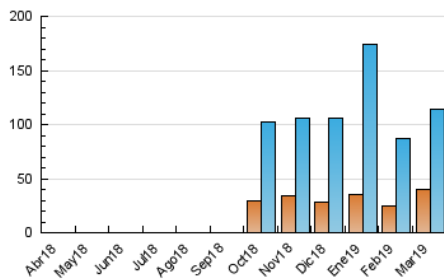

#### 3. Por día del mes (Nacional)

Día	N. únicos	Visitas	Páginas	Día	N. únicos	Visitas	Páginas	Día	N. únicos	Visitas	Páginas
1	1.545	1.975	3.633	11	2.335	2.928	5.251	21	2.963	3.570	5.147
2	1.179	1.447	2.363	12	2.057	2.527	4.336	22	5.176	6.473	10.013
3	1.114	1.364	2.260	13	2.624	3.158	5.363	23	4.986	6.552	12.127
4	1.384	1.709	2.899	14	3.379	3.923	5.886	24	3.401	4.075	6.092
5	1.903	2.342	3.773	15	5.489	6.345	8.360	25	3.346	4.366	7.578
6	1.396	1.789	3.281	16	3.314	4.043	6.373	26	3.879	4.753	7.114
7	2.341	2.985	4.945	17	4.663	6.086	9.632	27	4.001	4.884	7.250
8	1.733	2.115	3.620	18	4.319	5.609	9.191	28	2.847	3.521	5.760
9	1.461	1.723	2.710	19	3.948	4.605	6.727	29	2.921	3.706	5.711
10	2.879	3.740	6.840	20	3.634	4.550	6.641	30	2.546	3.247	5.221
								31	3.542	4.485	7.486

4. Gráficas (Nacional)

4.1 Por día de la semana (promedio)

N. únicos / Visitas (x 100)

Páginas (x 100)

4.2 Por franja horaria (promedio)

Visitas (x 1000)

Páginas (x 1000)

4.3 Por meses

N. únicos / Visitas (x 1000)

Páginas (x 1000)