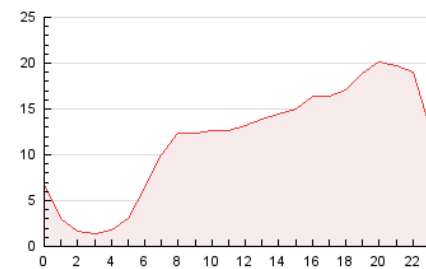

#### 3. Por día del mes (Nacional)

Día	N. únicos	Visitas	Páginas	Día	N. únicos	Visitas	Páginas	Día	N. únicos	Visitas	Páginas
1	8.307	10.913	19.020	11	7.832	8.998	12.331	21	8.600	9.503	12.047
2	10.895	13.840	23.592	12	5.148	5.829	8.068	22	4.558	5.225	7.360
3	11.357	13.646	18.297	13	5.704	6.940	9.667	23	4.164	4.734	6.348
4	8.714	10.594	14.986	14	4.796	5.831	8.670	24	3.228	3.708	4.927
5	13.836	15.920	20.211	15	2.968	3.482	5.088	25	2.463	2.893	4.067
6	6.006	6.807	9.070	16	3.727	4.464	6.267	26	2.643	2.998	4.099
7	9.413	10.849	14.304	17	3.642	4.337	6.339	27	2.525	2.826	3.613
8	6.918	7.737	10.722	18	5.336	6.264	8.477	28	4.051	5.067	7.681
9	3.629	4.209	5.938	19	4.313	5.005	6.827				
10	6.765	8.241	10.928	20	9.213	10.097	12.363				

4. Gráficas (Nacional)

4.1 Por día de la semana (promedio)

N. únicos / Visitas (x 100)

Páginas (x 100)

4.2 Por franja horaria (promedio)

Visitas (x 1000)

Páginas (x 1000)

4.3 Por meses

N. únicos / Visitas (x 1000)

Páginas (x 1000)