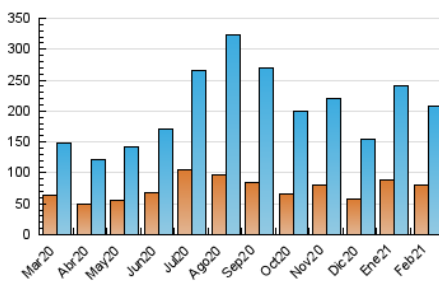

### 3. Por día del mes (Nacional e Internacional)

Día	N. únicos	Visitas	Páginas	Día	N. únicos	Visitas	Páginas	Día	N. únicos	Visitas	Páginas
1	9.660	13.213	21.513	11	8.017	9.202	12.638	21	8.780	9.710	12.336
2	11.239	14.257	24.220	12	5.312	6.011	8.387	22	4.737	5.420	7.654
3	11.589	13.942	18.742	13	5.897	7.169	10.045	23	4.306	4.891	6.591
4	8.868	10.793	15.307	14	4.933	5.992	8.956	24	3.404	3.896	5.217
5	14.000	16.155	20.589	15	3.243	3.775	5.490	25	2.582	3.026	4.280
6	6.168	7.012	9.380	16	3.901	4.658	6.592	26	2.781	3.148	4.329
7	9.627	11.081	14.671	17	3.792	4.502	6.600	27	2.659	2.977	3.850
8	7.124	7.958	11.095	18	5.491	6.440	8.765	28	4.236	5.275	8.023
9	3.779	4.375	6.210	19	4.476	5.187	7.107				
10	6.939	8.438	11.235	20	9.384	10.309	12.686				

4. Gráficas (Nacional e Internacional)

4.1 Por día de la semana (promedio)

N. únicos / Visitas (x 100)

Páginas (x 100)

4.2 Por franja horaria (promedio)

Visitas (x 1000)

Páginas (x 1000)

4.3 Por meses

N. únicos / Visitas (x 1000)

Páginas (x 1000)