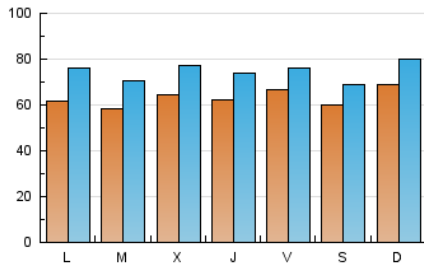

4. Gráficas (Nacional e Internacional)

4.1 Por día de la semana (promedio)

N. únicos / Visitas (x 100)