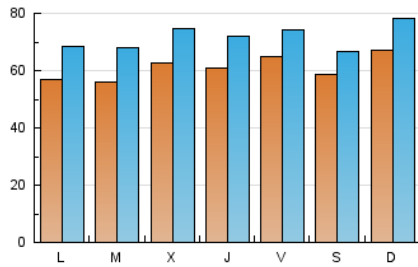

4. Gráficas (Nacional)

4.1 Por día de la semana (promedio)

N. únicos / Visitas (x 100)