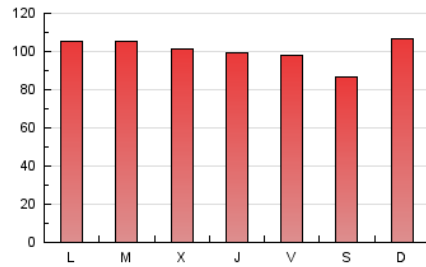

#### 1. Cifras totales y promedios (Nacional)

MES - AÑO	NAVEGADORES UNICOS	VISITAS	PAGINAS
Febrero - 2021	76.052	200.957	281.307
<b>PROMEDIO DIARIO</b>	<b>6.098</b>	<b>7.177</b>	<b>10.047</b>
<b>PROMEDIO LUNES-VIERNES</b>	<b>6.022</b>	<b>7.152</b>	<b>10.195</b>
<b>PROMEDIO SABADO-DOMINGO</b>	<b>6.289</b>	<b>7.240</b>	<b>9.677</b>
<b>PAGINAS / VISITAS</b>	<b>1,40</b>		
<b>DURACION MEDIA VISITAS</b>	<b>0:00:54</b>		
<b>DURACION MEDIA PAGINAS</b>	<b>0:02:15</b>		

#### 3. Por día del mes (Nacional)

Día	N. únicos	Visitas	Páginas	Día	N. únicos	Visitas	Páginas	Día	N. únicos	Visitas	Páginas
1	8.307	10.913	19.020	11	7.832	8.998	12.331	21	8.600	9.503	12.047
2	10.895	13.840	23.592	12	5.148	5.829	8.068	22	4.558	5.225	7.360
3	11.357	13.646	18.297	13	5.704	6.940	9.667	23	4.164	4.734	6.348
4	8.714	10.594	14.986	14	4.796	5.831	8.670	24	3.228	3.708	4.927
5	13.836	15.920	20.211	15	2.968	3.482	5.088	25	2.463	2.893	4.067
6	6.006	6.807	9.070	16	3.727	4.464	6.267	26	2.643	2.998	4.099
7	9.413	10.849	14.304	17	3.642	4.337	6.339	27	2.525	2.826	3.613
8	6.918	7.737	10.722	18	5.336	6.264	8.477	28	4.051	5.067	7.681
9	3.629	4.209	5.938	19	4.313	5.005	6.827				
10	6.765	8.241	10.928	20	9.213	10.097	12.363				

4. Gráficas (Nacional)

4.1 Por día de la semana (promedio)

N. únicos / Visitas (x 100)

Páginas (x 100)

4.2 Por franja horaria (promedio)

Visitas (x 1000)

Páginas (x 1000)

4.3 Por meses