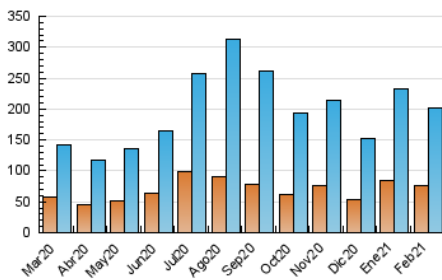

#### 3. Por día del mes (Nacional)

Día	N. únicos	Visitas	Páginas	Día	N. únicos	Visitas	Páginas	Día	N. únicos	Visitas	Páginas
1	8.307	10.913	19.020	11	7.832	8.998	12.331	21	8.600	9.503	12.047
2	10.895	13.840	23.592	12	5.148	5.829	8.068	22	4.558	5.225	7.360
3	11.357	13.646	18.297	13	5.704	6.940	9.667	23	4.164	4.734	6.348
4	8.714	10.594	14.986	14	4.796	5.831	8.670	24	3.228	3.708	4.927
5	13.836	15.920	20.211	15	2.968	3.482	5.088	25	2.463	2.893	4.067
6	6.006	6.807	9.070	16	3.727	4.464	6.267	26	2.643	2.998	4.099
7	9.413	10.849	14.304	17	3.642	4.337	6.339	27	2.525	2.826	3.613
8	6.918	7.737	10.722	18	5.336	6.264	8.477	28	4.051	5.067	7.681
9	3.629	4.209	5.938	19	4.313	5.005	6.827				
10	6.765	8.241	10.928	20	9.213	10.097	12.363				

4. Gráficas (Nacional)

4.1 Por día de la semana (promedio)

N. únicos / Visitas (x 100)

Páginas (x 100)

4.2 Por franja horaria (promedio)

Visitas (x 1000)

Páginas (x 1000)

4.3 Por meses

N. únicos / Visitas (x 1000)

Páginas (x 1000)