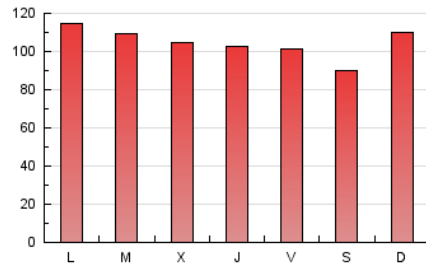

### 1. Cifras totales y promedios (Nacional e Internacional)

MES - AÑO	NAVEGADORES UNICOS	VISITAS	PAGINAS
Febrero - 2021	80.886	208.812	292.508
<b>PROMEDIO DIARIO</b>	<b>6.319</b>	<b>7.458</b>	<b>10.447</b>
<b>PROMEDIO LUNES-VIERNES</b>	6.262	7.464	10.628
<b>PROMEDIO SABADO-DOMINGO</b>	6.461	7.441	9.993
<b>PAGINAS / VISITAS</b>	1,40		
<b>DURACION MEDIA VISITAS</b>	0:00:54		
<b>DURACION MEDIA PAGINAS</b>	0:02:14		

### 3. Por día del mes (Nacional e Internacional)

Día	N. únicos	Visitas	Páginas	Día	N. únicos	Visitas	Páginas	Día	N. únicos	Visitas	Páginas
1	9.660	13.213	21.513	11	8.017	9.202	12.638	21	8.780	9.710	12.336
2	11.239	14.257	24.220	12	5.312	6.011	8.387	22	4.737	5.420	7.654
3	11.589	13.942	18.742	13	5.897	7.169	10.045	23	4.306	4.891	6.591
4	8.868	10.793	15.307	14	4.933	5.992	8.956	24	3.404	3.896	5.217
5	14.000	16.155	20.589	15	3.243	3.775	5.490	25	2.582	3.026	4.280
6	6.168	7.012	9.380	16	3.901	4.658	6.592	26	2.781	3.148	4.329
7	9.627	11.081	14.671	17	3.792	4.502	6.600	27	2.659	2.977	3.850
8	7.124	7.958	11.095	18	5.491	6.440	8.765	28	4.236	5.275	8.023
9	3.779	4.375	6.210	19	4.476	5.187	7.107				
10	6.939	8.438	11.235	20	9.384	10.309	12.686				

4. Gráficas (Nacional e Internacional)

4.1 Por día de la semana (promedio)

N. únicos / Visitas (x 100)

Páginas (x 100)

4.2 Por franja horaria (promedio)

Visitas (x 1000)

Páginas (x 1000)

4.3 Por meses