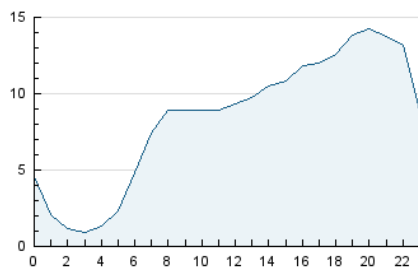

#### 3. Por día del mes (Nacional)

Día	N. únicos	Visitas	Páginas	Día	N. únicos	Visitas	Páginas	Día	N. únicos	Visitas	Páginas
1	8.307	10.913	19.020	11	7.832	8.998	12.331	21	8.600	9.503	12.047
2	10.895	13.840	23.592	12	5.148	5.829	8.068	22	4.558	5.225	7.360
3	11.357	13.646	18.297	13	5.704	6.940	9.667	23	4.164	4.734	6.348
4	8.714	10.594	14.986	14	4.796	5.831	8.670	24	3.228	3.708	4.927
5	13.836	15.920	20.211	15	2.968	3.482	5.088	25	2.463	2.893	4.067
6	6.006	6.807	9.070	16	3.727	4.464	6.267	26	2.643	2.998	4.099
7	9.413	10.849	14.304	17	3.642	4.337	6.339	27	2.525	2.826	3.613
8	6.918	7.737	10.722	18	5.336	6.264	8.477	28	4.051	5.067	7.681
9	3.629	4.209	5.938	19	4.313	5.005	6.827				
10	6.765	8.241	10.928	20	9.213	10.097	12.363				

4. Gráficas (Nacional)

4.1 Por día de la semana (promedio)

N. únicos / Visitas (x 100)

Páginas (x 100)

4.2 Por franja horaria (promedio)

Visitas (x 1000)

Páginas (x 1000)

4.3 Por meses