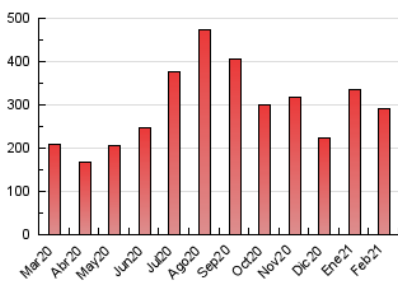

### 1. Cifras totales y promedios (Nacional e Internacional)

MES - AÑO	NAVEGADORES UNICOS	VISITAS	PAGINAS
Febrero - 2021	80.886	208.812	292.508
<b>PROMEDIO DIARIO</b>	<b>6.319</b>	<b>7.458</b>	<b>10.447</b>
<b>PROMEDIO LUNES-VIERNES</b>	6.262	7.464	10.628
<b>PROMEDIO SABADO-DOMINGO</b>	6.461	7.441	9.993
<b>PAGINAS / VISITAS</b>	1,40		
<b>DURACION MEDIA VISITAS</b>	0:00:54		
<b>DURACION MEDIA PAGINAS</b>	0:02:14		

### 3. Por día del mes (Nacional e Internacional)

Día	N. únicos	Visitas	Páginas	Día	N. únicos	Visitas	Páginas	Día	N. únicos	Visitas	Páginas
1	9.660	13.213	21.513	11	8.017	9.202	12.638	21	8.780	9.710	12.336
2	11.239	14.257	24.220	12	5.312	6.011	8.387	22	4.737	5.420	7.654
3	11.589	13.942	18.742	13	5.897	7.169	10.045	23	4.306	4.891	6.591
4	8.868	10.793	15.307	14	4.933	5.992	8.956	24	3.404	3.896	5.217
5	14.000	16.155	20.589	15	3.243	3.775	5.490	25	2.582	3.026	4.280
6	6.168	7.012	9.380	16	3.901	4.658	6.592	26	2.781	3.148	4.329
7	9.627	11.081	14.671	17	3.792	4.502	6.600	27	2.659	2.977	3.850
8	7.124	7.958	11.095	18	5.491	6.440	8.765	28	4.236	5.275	8.023
9	3.779	4.375	6.210	19	4.476	5.187	7.107				
10	6.939	8.438	11.235	20	9.384	10.309	12.686				

4. Gráficas (Nacional e Internacional)

4.1 Por día de la semana (promedio)

N. únicos / Visitas (x 100)

Páginas (x 100)

4.2 Por franja horaria (promedio)

Visitas (x 1000)

Páginas (x 1000)

4.3 Por meses

N. únicos / Visitas (x 1000)

Páginas (x 1000)