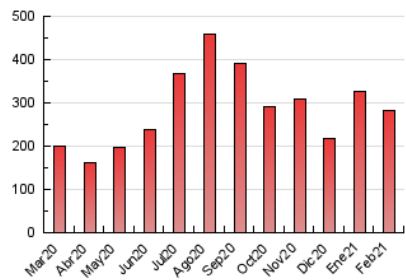

#### 3. Por día del mes (Nacional)

Día	N. únicos	Visitas	Páginas	Día	N. únicos	Visitas	Páginas	Día	N. únicos	Visitas	Páginas
1	8.307	10.913	19.020	11	7.832	8.998	12.331	21	8.600	9.503	12.047
2	10.895	13.840	23.592	12	5.148	5.829	8.068	22	4.558	5.225	7.360
3	11.357	13.646	18.297	13	5.704	6.940	9.667	23	4.164	4.734	6.348
4	8.714	10.594	14.986	14	4.796	5.831	8.670	24	3.228	3.708	4.927
5	13.836	15.920	20.211	15	2.968	3.482	5.088	25	2.463	2.893	4.067
6	6.006	6.807	9.070	16	3.727	4.464	6.267	26	2.643	2.998	4.099
7	9.413	10.849	14.304	17	3.642	4.337	6.339	27	2.525	2.826	3.613
8	6.918	7.737	10.722	18	5.336	6.264	8.477	28	4.051	5.067	7.681
9	3.629	4.209	5.938	19	4.313	5.005	6.827				
10	6.765	8.241	10.928	20	9.213	10.097	12.363				

4. Gráficas (Nacional)

4.1 Por día de la semana (promedio)

N. únicos / Visitas (x 100)

Páginas (x 100)

4.2 Por franja horaria (promedio)

Visitas (x 1000)

Páginas (x 1000)

4.3 Por meses

N. únicos / Visitas (x 1000)

Páginas (x 1000)