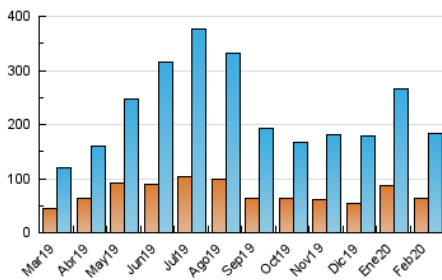

### 3. Por día del mes (Nacional e Internacional)

Día	N. únicos	Visitas	Páginas	Día	N. únicos	Visitas	Páginas	Día	N. únicos	Visitas	Páginas
1	5.671	7.100	11.913	11	4.182	5.224	8.473	21	4.154	5.291	8.358
2	4.153	5.247	7.785	12	3.456	4.556	7.520	22	4.883	6.073	9.989
3	5.678	7.583	12.092	13	3.484	4.652	7.623	23	5.080	6.354	10.326
4	7.667	10.832	17.485	14	4.986	6.628	10.541	24	4.860	6.140	9.608
5	10.074	13.703	20.783	15	4.420	5.482	8.525	25	2.615	3.104	4.729
6	6.590	8.044	11.843	16	3.855	4.985	7.621	26	5.048	6.461	10.316
7	5.134	6.650	10.777	17	3.756	4.801	7.648	27	4.734	6.045	10.081
8	5.148	6.935	10.850	18	4.141	5.219	8.073	28	5.594	6.913	10.991
9	6.281	8.221	13.532	19	3.731	4.735	7.314	29	3.828	4.504	6.581
10	6.516	8.302	12.545	20	3.583	4.837	8.013				

4. Gráficas (Nacional e Internacional)

4.1 Por día de la semana (promedio)

N. únicos / Visitas (x 100)

Páginas (x 100)

4.2 Por franja horaria (promedio)

Visitas (x 1000)

Páginas (x 1000)

4.3 Por meses

N. únicos / Visitas (x 1000)

Páginas (x 1000)