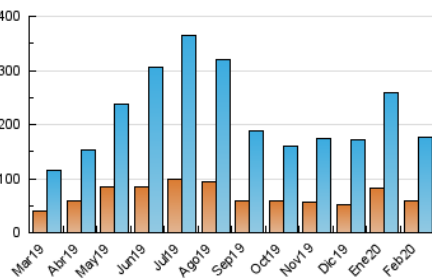

#### 3. Por día del mes (Nacional)

Día	N. únicos	Visitas	Páginas	Día	N. únicos	Visitas	Páginas	Día	N. únicos	Visitas	Páginas
1	5.475	6.870	11.533	11	4.010	5.013	8.152	21	3.911	5.012	7.948
2	3.992	5.052	7.495	12	3.279	4.321	7.161	22	4.658	5.806	9.565
3	5.405	7.259	11.629	13	3.253	4.368	7.235	23	4.857	6.094	9.940
4	7.354	10.467	16.930	14	4.745	6.345	10.126	24	4.666	5.909	9.267
5	9.815	13.358	20.238	15	4.250	5.277	8.230	25	2.494	2.956	4.523
6	6.367	7.770	11.446	16	3.642	4.732	7.237	26	4.866	6.244	9.982
7	4.910	6.382	10.395	17	3.549	4.554	7.307	27	4.540	5.820	9.744
8	4.912	6.635	10.419	18	3.950	4.995	7.755	28	5.399	6.695	10.696
9	5.989	7.908	13.090	19	3.530	4.499	6.985	29	3.654	4.303	6.294
10	6.304	8.037	12.157	20	3.420	4.635	7.702				

4. Gráficas (Nacional)

4.1 Por día de la semana (promedio)

N. únicos / Visitas (x 100)

Páginas (x 100)

4.2 Por franja horaria (promedio)

Visitas (x 1000)

Páginas (x 1000)

4.3 Por meses

N. únicos / Visitas (x 1000)

Páginas (x 1000)