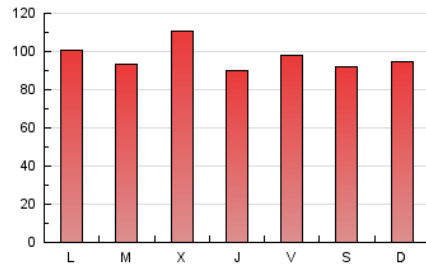

#### 2. Secciones (Nacional)

	PAGINAS	%
<b>HOME</b>	47.543	16.91 %
<b>RESTO</b>	233.638	83.09 %

#### 3. Por día del mes (Nacional)

Día	N. únicos	Visitas	Páginas	Día	N. únicos	Visitas	Páginas	Día	N. únicos	Visitas	Páginas
1	5.475	6.870	11.533	11	4.010	5.013	8.152	21	3.911	5.012	7.948
2	3.992	5.052	7.495	12	3.279	4.321	7.161	22	4.658	5.806	9.565
3	5.405	7.259	11.629	13	3.253	4.368	7.235	23	4.857	6.094	9.940
4	7.354	10.467	16.930	14	4.745	6.345	10.126	24	4.666	5.909	9.267
5	9.815	13.358	20.238	15	4.250	5.277	8.230	25	2.494	2.956	4.523
6	6.367	7.770	11.446	16	3.642	4.732	7.237	26	4.866	6.244	9.982
7	4.910	6.382	10.395	17	3.549	4.554	7.307	27	4.540	5.820	9.744
8	4.912	6.635	10.419	18	3.950	4.995	7.755	28	5.399	6.695	10.696
9	5.989	7.908	13.090	19	3.530	4.499	6.985	29	3.654	4.303	6.294
10	6.304	8.037	12.157	20	3.420	4.635	7.702				

4. Gráficas (Nacional)

4.1 Por día de la semana (promedio)

N. únicos / Visitas (x 100)

Páginas (x 100)

4.2 Por franja horaria (promedio)

Visitas (x 1000)

Páginas (x 1000)

4.3 Por meses