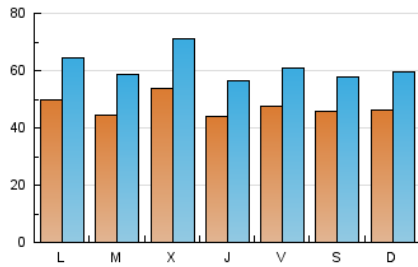

4. Gráficas (Nacional)

4.1 Por día de la semana (promedio)

N. únicos / Visitas (x 100)