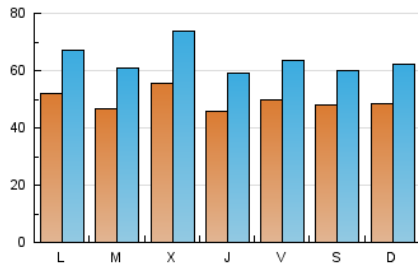

4. Gráficas (Nacional e Internacional)

4.1 Por día de la semana (promedio)

N. únicos / Visitas (x 100)