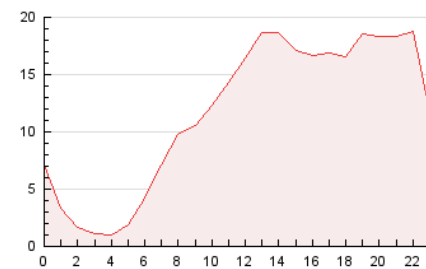

#### 3. Por día del mes (Nacional)

Día	N. únicos	Visitas	Páginas	Día	N. únicos	Visitas	Páginas	Día	N. únicos	Visitas	Páginas
1	5.475	6.870	11.533	11	4.010	5.013	8.152	21	3.911	5.012	7.948
2	3.992	5.052	7.495	12	3.279	4.321	7.161	22	4.658	5.806	9.565
3	5.405	7.259	11.629	13	3.253	4.368	7.235	23	4.857	6.094	9.940
4	7.354	10.467	16.930	14	4.745	6.345	10.126	24	4.666	5.909	9.267
5	9.815	13.358	20.238	15	4.250	5.277	8.230	25	2.494	2.956	4.523
6	6.367	7.770	11.446	16	3.642	4.732	7.237	26	4.866	6.244	9.982
7	4.910	6.382	10.395	17	3.549	4.554	7.307	27	4.540	5.820	9.744
8	4.912	6.635	10.419	18	3.950	4.995	7.755	28	5.399	6.695	10.696
9	5.989	7.908	13.090	19	3.530	4.499	6.985	29	3.654	4.303	6.294
10	6.304	8.037	12.157	20	3.420	4.635	7.702				

4. Gráficas (Nacional)

4.1 Por día de la semana (promedio)

N. únicos / Visitas (x 100)

Páginas (x 100)

4.2 Por franja horaria (promedio)

Visitas (x 1000)

Páginas (x 1000)

4.3 Por meses