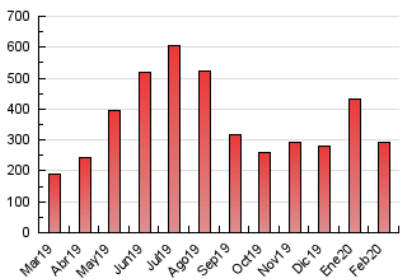

### 3. Por día del mes (Nacional e Internacional)

Día	N. únicos	Visitas	Páginas	Día	N. únicos	Visitas	Páginas	Día	N. únicos	Visitas	Páginas
1	5.671	7.100	11.913	11	4.182	5.224	8.473	21	4.154	5.291	8.358
2	4.153	5.247	7.785	12	3.456	4.556	7.520	22	4.883	6.073	9.989
3	5.678	7.583	12.092	13	3.484	4.652	7.623	23	5.080	6.354	10.326
4	7.667	10.832	17.485	14	4.986	6.628	10.541	24	4.860	6.140	9.608
5	10.074	13.703	20.783	15	4.420	5.482	8.525	25	2.615	3.104	4.729
6	6.590	8.044	11.843	16	3.855	4.985	7.621	26	5.048	6.461	10.316
7	5.134	6.650	10.777	17	3.756	4.801	7.648	27	4.734	6.045	10.081
8	5.148	6.935	10.850	18	4.141	5.219	8.073	28	5.594	6.913	10.991
9	6.281	8.221	13.532	19	3.731	4.735	7.314	29	3.828	4.504	6.581
10	6.516	8.302	12.545	20	3.583	4.837	8.013				

4. Gráficas (Nacional e Internacional)

4.1 Por día de la semana (promedio)

N. únicos / Visitas (x 100)

Páginas (x 100)

4.2 Por franja horaria (promedio)

Visitas (x 1000)

Páginas (x 1000)

4.3 Por meses

N. únicos / Visitas (x 1000)

Páginas (x 1000)