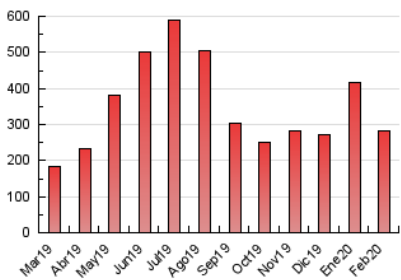

#### 3. Por día del mes (Nacional)

Día	N. únicos	Visitas	Páginas	Día	N. únicos	Visitas	Páginas	Día	N. únicos	Visitas	Páginas
1	5.475	6.870	11.533	11	4.010	5.013	8.152	21	3.911	5.012	7.948
2	3.992	5.052	7.495	12	3.279	4.321	7.161	22	4.658	5.806	9.565
3	5.405	7.259	11.629	13	3.253	4.368	7.235	23	4.857	6.094	9.940
4	7.354	10.467	16.930	14	4.745	6.345	10.126	24	4.666	5.909	9.267
5	9.815	13.358	20.238	15	4.250	5.277	8.230	25	2.494	2.956	4.523
6	6.367	7.770	11.446	16	3.642	4.732	7.237	26	4.866	6.244	9.982
7	4.910	6.382	10.395	17	3.549	4.554	7.307	27	4.540	5.820	9.744
8	4.912	6.635	10.419	18	3.950	4.995	7.755	28	5.399	6.695	10.696
9	5.989	7.908	13.090	19	3.530	4.499	6.985	29	3.654	4.303	6.294
10	6.304	8.037	12.157	20	3.420	4.635	7.702				

4. Gráficas (Nacional)

4.1 Por día de la semana (promedio)

N. únicos / Visitas (x 100)

Páginas (x 100)

4.2 Por franja horaria (promedio)

Visitas (x 1000)

Páginas (x 1000)

4.3 Por meses

N. únicos / Visitas (x 1000)

Páginas (x 1000)