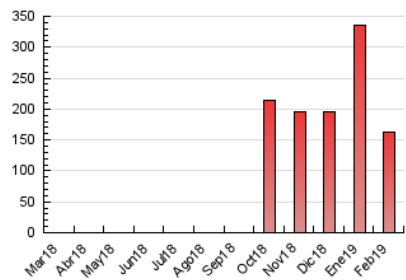

Páginas (x 1000)