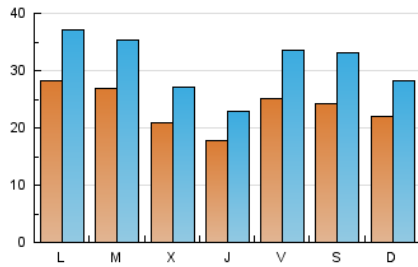

1. Cifras totales y promedios (Nacional)

MES - AÑO	NAVEGADORES UNICOS	VISITAS	PAGINAS
Febrero - 2019	24.542	86.988	156.151
PROMEDIO DIARIO	2.358	3.107	5.577
PROMEDIO LUNES-VIERNES	2.375	3.120	5.567
PROMEDIO SABADO-DOMINGO	2.316	3.074	5.601
PAGINAS / VISITAS	1,80		
DURACION MEDIA VISITAS	0:01:31		
DURACION MEDIA PAGINAS	0:01:55		

2. Secciones (Nacional)

	PAGINAS	%
HOME	33.506	21.46 %
RESTO	122.645	78.54 %

3. Por día del mes (Nacional)

Día	N. únicos	Visitas	Páginas	Día	N. únicos	Visitas	Páginas	Día	N. únicos	Visitas	Páginas
1	3.469	4.877	8.830	11	2.560	3.356	5.997	21	2.023	2.495	4.172
2	3.115	4.365	7.293	12	2.095	2.654	4.610	22	2.402	3.109	5.463
3	2.313	3.124	5.721	13	1.719	2.253	3.827	23	2.413	3.243	6.832
4	3.971	5.438	9.914	14	1.477	1.989	3.743	24	2.154	2.772	4.834
5	3.450	4.865	9.282	15	1.229	1.691	2.966	25	2.350	3.076	5.957
6	2.262	3.071	5.797	16	1.796	2.507	4.338	26	2.847	3.549	6.284
7	2.139	2.863	5.343	17	1.983	2.483	4.707	27	1.751	2.208	4.097
8	2.920	3.738	6.256	18	2.411	2.965	4.781	28	1.438	1.851	3.524
9	2.403	3.173	5.786	19	2.404	3.044	5.027				
10	2.352	2.923	5.293	20	2.584	3.306	5.477				

4. Gráficas (Nacional)

4.1 Por día de la semana (promedio)

N. únicos / Visitas (x 100)

Páginas (x 100)

4.2 Por franja horaria (promedio)

Visitas (x 1000)

Páginas (x 1000)

4.3 Por meses