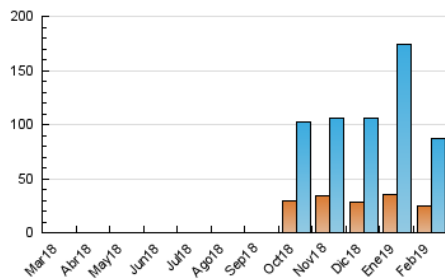

4.3 Por meses

N. únicos / Visitas (x 1000)