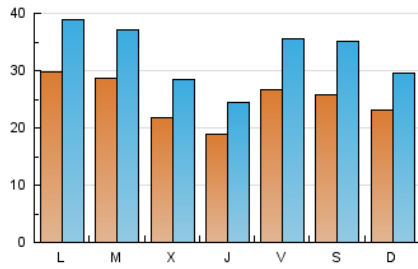

1. Cifras totales y promedios (Nacional e Internacional)

MES - AÑO	NAVEGADORES UNICOS	VISITAS	PAGINAS
Febrero - 2019	27.339	91.599	163.641
PROMEDIO DIARIO	2.494	3.271	5.844
PROMEDIO LUNES-VIERNES	2.513	3.286	5.836
PROMEDIO SABADO-DOMINGO	2.447	3.235	5.864
PAGINAS / VISITAS	1,79		
DURACION MEDIA VISITAS	0:01:30		
DURACION MEDIA PAGINAS	0:01:54		

2. Secciones (Nacional e Internacional)

	PAGINAS	%
HOME	35.264	21.55 %
RESTO	128.377	78.45 %

3. Por día del mes (Nacional e Internacional)

Día	N. únicos	Visitas	Páginas	Día	N. únicos	Visitas	Páginas	Día	N. únicos	Visitas	Páginas
1	3.630	5.096	9.249	11	2.700	3.530	6.281	21	2.144	2.633	4.388
2	3.264	4.577	7.693	12	2.213	2.789	4.881	22	2.552	3.288	5.729
3	2.444	3.280	5.943	13	1.824	2.375	4.002	23	2.526	3.377	7.093
4	4.134	5.644	10.279	14	1.589	2.120	3.952	24	2.269	2.900	5.018
5	3.633	5.085	9.646	15	1.368	1.856	3.193	25	2.466	3.218	6.215
6	2.372	3.217	6.099	16	1.927	2.674	4.588	26	2.954	3.676	6.472
7	2.284	3.035	5.618	17	2.116	2.636	4.952	27	1.840	2.309	4.262
8	3.099	3.955	6.598	18	2.595	3.173	5.073	28	1.533	1.968	3.708
9	2.571	3.389	6.122	19	2.634	3.303	5.389				
10	2.455	3.048	5.503	20	2.703	3.448	5.695				

4. Gráficas (Nacional e Internacional)

4.1 Por día de la semana (promedio)

N. únicos / Visitas (x 100)

Páginas (x 100)

4.2 Por franja horaria (promedio)

Visitas (x 1000)

Páginas (x 1000)

4.3 Por meses