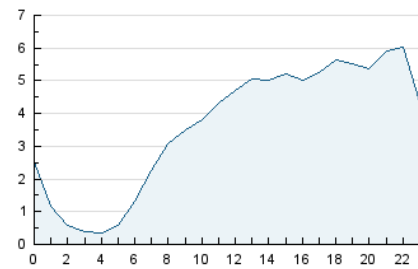

2. Secciones (Nacional)

	PAGINAS	%
HOME	33.506	21.46 %
RESTO	122.645	78.54 %

3. Por día del mes (Nacional)

Día	N. únicos	Visitas	Páginas	Día	N. únicos	Visitas	Páginas	Día	N. únicos	Visitas	Páginas
1	3.469	4.877	8.830	11	2.560	3.356	5.997	21	2.023	2.495	4.172
2	3.115	4.365	7.293	12	2.095	2.654	4.610	22	2.402	3.109	5.463
3	2.313	3.124	5.721	13	1.719	2.253	3.827	23	2.413	3.243	6.832
4	3.971	5.438	9.914	14	1.477	1.989	3.743	24	2.154	2.772	4.834
5	3.450	4.865	9.282	15	1.229	1.691	2.966	25	2.350	3.076	5.957
6	2.262	3.071	5.797	16	1.796	2.507	4.338	26	2.847	3.549	6.284
7	2.139	2.863	5.343	17	1.983	2.483	4.707	27	1.751	2.208	4.097
8	2.920	3.738	6.256	18	2.411	2.965	4.781	28	1.438	1.851	3.524
9	2.403	3.173	5.786	19	2.404	3.044	5.027				
10	2.352	2.923	5.293	20	2.584	3.306	5.477				

4. Gráficas (Nacional)

4.1 Por día de la semana (promedio)

N. únicos / Visitas (x 100)

Páginas (x 100)

4.2 Por franja horaria (promedio)

Visitas (x 1000)

Páginas (x 1000)

4.3 Por meses