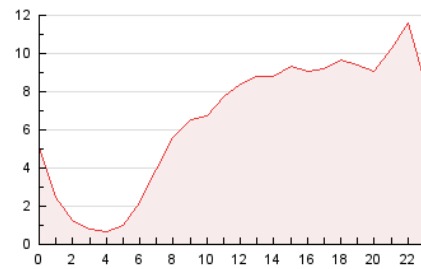

2. Secciones (Nacional)

	PAGINAS	%
HOME	33.506	21.46 %
RESTO	122.645	78.54 %

3. Por día del mes (Nacional)

Día	N. únicos	Visitas	Páginas	Día	N. únicos	Visitas	Páginas	Día	N. únicos	Visitas	Páginas
1	3.469	4.877	8.830	11	2.560	3.356	5.997	21	2.023	2.495	4.172
2	3.115	4.365	7.293	12	2.095	2.654	4.610	22	2.402	3.109	5.463
3	2.313	3.124	5.721	13	1.719	2.253	3.827	23	2.413	3.243	6.832
4	3.971	5.438	9.914	14	1.477	1.989	3.743	24	2.154	2.772	4.834
5	3.450	4.865	9.282	15	1.229	1.691	2.966	25	2.350	3.076	5.957
6	2.262	3.071	5.797	16	1.796	2.507	4.338	26	2.847	3.549	6.284
7	2.139	2.863	5.343	17	1.983	2.483	4.707	27	1.751	2.208	4.097
8	2.920	3.738	6.256	18	2.411	2.965	4.781	28	1.438	1.851	3.524
9	2.403	3.173	5.786	19	2.404	3.044	5.027				
10	2.352	2.923	5.293	20	2.584	3.306	5.477				

4. Gráficas (Nacional)

4.1 Por día de la semana (promedio)

N. únicos / Visitas (x 100)

Páginas (x 100)

4.2 Por franja horaria (promedio)

Visitas (x 1000)

Páginas (x 1000)

4.3 Por meses