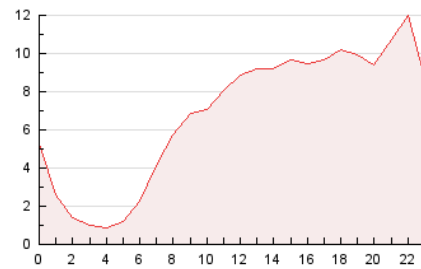

2. Secciones (Nacional e Internacional)

	PAGINAS	%
HOME	35.264	21.55 %
RESTO	128.377	78.45 %

3. Por día del mes (Nacional e Internacional)

Día	N. únicos	Visitas	Páginas	Día	N. únicos	Visitas	Páginas	Día	N. únicos	Visitas	Páginas
1	3.630	5.096	9.249	11	2.700	3.530	6.281	21	2.144	2.633	4.388
2	3.264	4.577	7.693	12	2.213	2.789	4.881	22	2.552	3.288	5.729
3	2.444	3.280	5.943	13	1.824	2.375	4.002	23	2.526	3.377	7.093
4	4.134	5.644	10.279	14	1.589	2.120	3.952	24	2.269	2.900	5.018
5	3.633	5.085	9.646	15	1.368	1.856	3.193	25	2.466	3.218	6.215
6	2.372	3.217	6.099	16	1.927	2.674	4.588	26	2.954	3.676	6.472
7	2.284	3.035	5.618	17	2.116	2.636	4.952	27	1.840	2.309	4.262
8	3.099	3.955	6.598	18	2.595	3.173	5.073	28	1.533	1.968	3.708
9	2.571	3.389	6.122	19	2.634	3.303	5.389				
10	2.455	3.048	5.503	20	2.703	3.448	5.695				

4. Gráficas (Nacional e Internacional)

4.1 Por día de la semana (promedio)

N. únicos / Visitas (x 100)

Páginas (x 100)

4.2 Por franja horaria (promedio)

Visitas (x 1000)

Páginas (x 1000)

4.3 Por meses