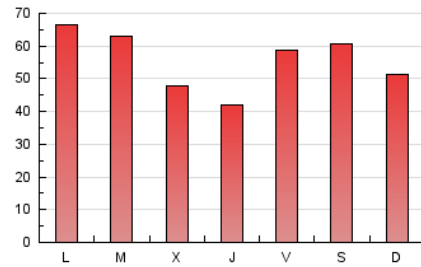

1. Cifras totales y promedios (Nacional)

MES - AÑO	NAVEGADORES UNICOS	VISITAS	PAGINAS
Febrero - 2019	24.542	86.988	156.151
PROMEDIO DIARIO	2.358	3.107	5.577
PROMEDIO LUNES-VIERNES	2.375	3.120	5.567
PROMEDIO SABADO-DOMINGO	2.316	3.074	5.601
PAGINAS / VISITAS	1,80		
DURACION MEDIA VISITAS	0:01:31		
DURACION MEDIA PAGINAS	0:01:55		

2. Secciones (Nacional)

	PAGINAS	%
HOME	33.506	21.46 %
RESTO	122.645	78.54 %

3. Por día del mes (Nacional)

Día	N. únicos	Visitas	Páginas	Día	N. únicos	Visitas	Páginas	Día	N. únicos	Visitas	Páginas
1	3.469	4.877	8.830	11	2.560	3.356	5.997	21	2.023	2.495	4.172
2	3.115	4.365	7.293	12	2.095	2.654	4.610	22	2.402	3.109	5.463
3	2.313	3.124	5.721	13	1.719	2.253	3.827	23	2.413	3.243	6.832
4	3.971	5.438	9.914	14	1.477	1.989	3.743	24	2.154	2.772	4.834
5	3.450	4.865	9.282	15	1.229	1.691	2.966	25	2.350	3.076	5.957
6	2.262	3.071	5.797	16	1.796	2.507	4.338	26	2.847	3.549	6.284
7	2.139	2.863	5.343	17	1.983	2.483	4.707	27	1.751	2.208	4.097
8	2.920	3.738	6.256	18	2.411	2.965	4.781	28	1.438	1.851	3.524
9	2.403	3.173	5.786	19	2.404	3.044	5.027				
10	2.352	2.923	5.293	20	2.584	3.306	5.477				

4. Gráficas (Nacional)

4.1 Por día de la semana (promedio)

N. únicos / Visitas (x 100)

Páginas (x 100)

4.2 Por franja horaria (promedio)

Visitas (x 1000)

Páginas (x 1000)

4.3 Por meses