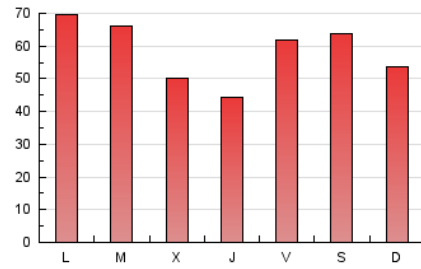

1. Cifras totales y promedios (Nacional e Internacional)

MES - AÑO	NAVEGADORES UNICOS	VISITAS	PAGINAS
Febrero - 2019	27.339	91.599	163.641
PROMEDIO DIARIO	2.494	3.271	5.844
PROMEDIO LUNES-VIERNES	2.513	3.286	5.836
PROMEDIO SABADO-DOMINGO	2.447	3.235	5.864
PAGINAS / VISITAS	1,79		
DURACION MEDIA VISITAS	0:01:30		
DURACION MEDIA PAGINAS	0:01:54		

2. Secciones (Nacional e Internacional)

	PAGINAS	%
HOME	35.264	21.55 %
RESTO	128.377	78.45 %

3. Por día del mes (Nacional e Internacional)

Día	N. únicos	Visitas	Páginas	Día	N. únicos	Visitas	Páginas	Día	N. únicos	Visitas	Páginas
1	3.630	5.096	9.249	11	2.700	3.530	6.281	21	2.144	2.633	4.388
2	3.264	4.577	7.693	12	2.213	2.789	4.881	22	2.552	3.288	5.729
3	2.444	3.280	5.943	13	1.824	2.375	4.002	23	2.526	3.377	7.093
4	4.134	5.644	10.279	14	1.589	2.120	3.952	24	2.269	2.900	5.018
5	3.633	5.085	9.646	15	1.368	1.856	3.193	25	2.466	3.218	6.215
6	2.372	3.217	6.099	16	1.927	2.674	4.588	26	2.954	3.676	6.472
7	2.284	3.035	5.618	17	2.116	2.636	4.952	27	1.840	2.309	4.262
8	3.099	3.955	6.598	18	2.595	3.173	5.073	28	1.533	1.968	3.708
9	2.571	3.389	6.122	19	2.634	3.303	5.389				
10	2.455	3.048	5.503	20	2.703	3.448	5.695				

4. Gráficas (Nacional e Internacional)

4.1 Por día de la semana (promedio)

N. únicos / Visitas (x 100)

Páginas (x 100)

4.2 Por franja horaria (promedio)

Visitas (x 1000)

Páginas (x 1000)

4.3 Por meses