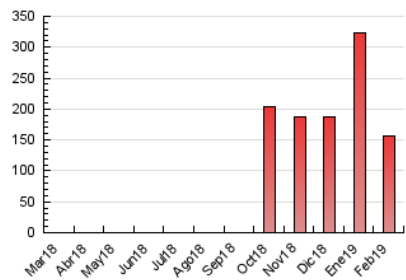

Páginas (x 1000)