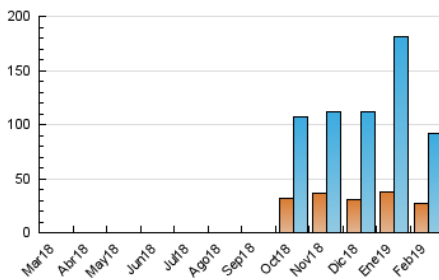

4.3 Por meses

N. únicos / Visitas (x 1000)