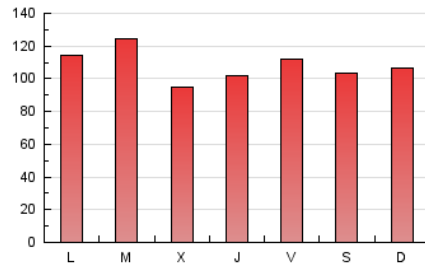

### 1. Cifras totales y promedios (Nacional e Internacional)

MES - AÑO	NAVEGADORES UNICOS	VISITAS	PAGINAS
Enero - 2021	88.328	239.863	335.700
<b>PROMEDIO DIARIO</b>	<b>6.489</b>	<b>7.738</b>	<b>10.829</b>
<b>PROMEDIO LUNES-VIERNES</b>	6.504	7.815	10.976
<b>PROMEDIO SABADO-DOMINGO</b>	6.456	7.575	10.520
<b>PAGINAS / VISITAS</b>	1,40		
<b>DURACION MEDIA VISITAS</b>	0:00:53		
<b>DURACION MEDIA PAGINAS</b>	0:02:12		

### 3. Por día del mes (Nacional e Internacional)

Día	N. únicos	Visitas	Páginas	Día	N. únicos	Visitas	Páginas	Día	N. únicos	Visitas	Páginas
1	2.641	3.003	4.539	11	8.244	10.206	14.424	21	7.578	8.975	12.215
2	2.411	2.938	4.266	12	9.120	10.657	14.280	22	5.331	6.173	8.362
3	4.158	5.308	8.565	13	7.675	8.866	11.831	23	5.681	6.713	9.436
4	7.808	9.945	15.001	14	4.590	5.270	7.000	24	5.583	6.453	8.804
5	11.476	13.592	18.618	15	5.307	6.205	8.468	25	5.133	6.071	8.408
6	6.452	7.544	10.336	16	5.420	6.356	8.533	26	6.522	7.433	9.724
7	7.277	9.090	13.552	17	6.351	7.635	10.677	27	3.226	3.854	5.555
8	10.109	12.586	18.170	18	5.072	5.893	7.992	28	4.069	5.176	8.017
9	14.313	15.695	19.240	19	4.068	4.911	7.120	29	8.880	11.478	16.531
10	10.117	12.025	17.614	20	6.007	7.187	10.359	30	6.222	7.248	10.328
								31	4.303	5.377	7.735

4. Gráficas (Nacional e Internacional)

4.1 Por día de la semana (promedio)

N. únicos / Visitas (x 100)

Páginas (x 100)

4.2 Por franja horaria (promedio)

Visitas (x 1000)

Páginas (x 1000)

4.3 Por meses