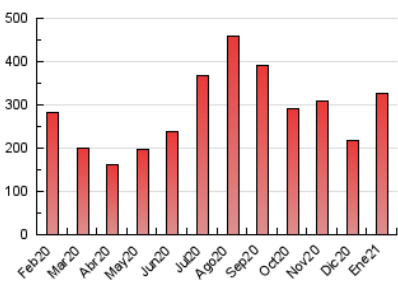

#### 1. Cifras totales y promedios (Nacional)

MES - AÑO	NAVEGADORES UNICOS	VISITAS	PAGINAS
Enero - 2021	83.584	232.672	325.002
<b>PROMEDIO DIARIO</b>	<b>6.288</b>	<b>7.506</b>	<b>10.484</b>
<b>PROMEDIO LUNES-VIERNES</b>	<b>6.312</b>	<b>7.589</b>	<b>10.633</b>
<b>PROMEDIO SABADO-DOMINGO</b>	<b>6.237</b>	<b>7.331</b>	<b>10.170</b>
<b>PAGINAS / VISITAS</b>	<b>1,40</b>		
<b>DURACION MEDIA VISITAS</b>		<b>0:00:52</b>	
<b>DURACION MEDIA PAGINAS</b>		<b>0:02:12</b>	

#### 3. Por día del mes (Nacional)

Día	N. únicos	Visitas	Páginas	Día	N. únicos	Visitas	Páginas	Día	N. únicos	Visitas	Páginas
1	2.547	2.892	4.337	11	7.985	9.895	13.923	21	7.401	8.782	11.939
2	2.292	2.798	4.055	12	8.916	10.410	13.896	22	5.121	5.942	8.029
3	4.013	5.134	8.290	13	7.484	8.657	11.508	23	5.441	6.444	9.063
4	7.557	9.661	14.526	14	4.449	5.099	6.764	24	5.329	6.177	8.413
5	11.235	13.251	18.087	15	5.057	5.918	8.078	25	4.949	5.866	8.125
6	6.278	7.349	10.067	16	5.214	6.121	8.210	26	6.359	7.249	9.453
7	7.079	8.834	13.157	17	6.159	7.390	10.357	27	3.056	3.663	5.258
8	9.817	12.244	17.691	18	4.951	5.743	7.751	28	3.906	4.972	7.672
9	13.957	15.333	18.774	19	3.911	4.728	6.841	29	8.654	11.197	16.090
10	9.810	11.678	17.101	20	5.847	7.012	10.110	30	6.024	7.055	10.031
								31	4.130	5.178	7.406

4. Gráficas (Nacional)

4.1 Por día de la semana (promedio)

N. únicos / Visitas (x 100)

Páginas (x 100)

4.2 Por franja horaria (promedio)

Visitas (x 1000)

Páginas (x 1000)

4.3 Por meses

N. únicos / Visitas (x 1000)

Páginas (x 1000)