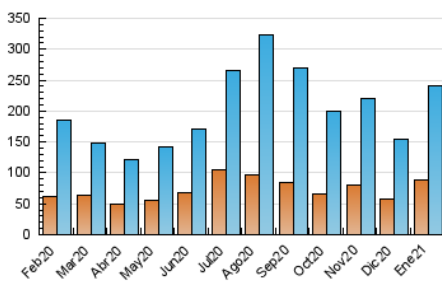

### 1. Cifras totales y promedios (Nacional e Internacional)

MES - AÑO	NAVEGADORES UNICOS	VISITAS	PAGINAS
Enero - 2021	88.328	239.863	335.700
<b>PROMEDIO DIARIO</b>	<b>6.489</b>	<b>7.738</b>	<b>10.829</b>
<b>PROMEDIO LUNES-VIERNES</b>	6.504	7.815	10.976
<b>PROMEDIO SABADO-DOMINGO</b>	6.456	7.575	10.520
<b>PAGINAS / VISITAS</b>	1,40		
<b>DURACION MEDIA VISITAS</b>	0:00:53		
<b>DURACION MEDIA PAGINAS</b>	0:02:12		

### 3. Por día del mes (Nacional e Internacional)

Día	N. únicos	Visitas	Páginas	Día	N. únicos	Visitas	Páginas	Día	N. únicos	Visitas	Páginas
1	2.641	3.003	4.539	11	8.244	10.206	14.424	21	7.578	8.975	12.215
2	2.411	2.938	4.266	12	9.120	10.657	14.280	22	5.331	6.173	8.362
3	4.158	5.308	8.565	13	7.675	8.866	11.831	23	5.681	6.713	9.436
4	7.808	9.945	15.001	14	4.590	5.270	7.000	24	5.583	6.453	8.804
5	11.476	13.592	18.618	15	5.307	6.205	8.468	25	5.133	6.071	8.408
6	6.452	7.544	10.336	16	5.420	6.356	8.533	26	6.522	7.433	9.724
7	7.277	9.090	13.552	17	6.351	7.635	10.677	27	3.226	3.854	5.555
8	10.109	12.586	18.170	18	5.072	5.893	7.992	28	4.069	5.176	8.017
9	14.313	15.695	19.240	19	4.068	4.911	7.120	29	8.880	11.478	16.531
10	10.117	12.025	17.614	20	6.007	7.187	10.359	30	6.222	7.248	10.328
								31	4.303	5.377	7.735

4. Gráficas (Nacional e Internacional)

4.1 Por día de la semana (promedio)

N. únicos / Visitas (x 100)

Páginas (x 100)

4.2 Por franja horaria (promedio)

Visitas (x 1000)

Páginas (x 1000)

4.3 Por meses

N. únicos / Visitas (x 1000)

Páginas (x 1000)