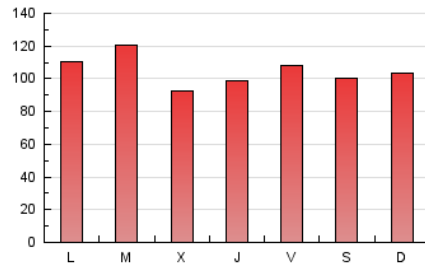

#### 1. Cifras totales y promedios (Nacional)

MES - AÑO	NAVEGADORES UNICOS	VISITAS	PAGINAS
Enero - 2021	83.584	232.672	325.002
<b>PROMEDIO DIARIO</b>	<b>6.288</b>	<b>7.506</b>	<b>10.484</b>
<b>PROMEDIO LUNES-VIERNES</b>	<b>6.312</b>	<b>7.589</b>	<b>10.633</b>
<b>PROMEDIO SABADO-DOMINGO</b>	<b>6.237</b>	<b>7.331</b>	<b>10.170</b>
<b>PAGINAS / VISITAS</b>	<b>1,40</b>		
<b>DURACION MEDIA VISITAS</b>		<b>0:00:52</b>	
<b>DURACION MEDIA PAGINAS</b>		<b>0:02:12</b>	

#### 3. Por día del mes (Nacional)

Día	N. únicos	Visitas	Páginas	Día	N. únicos	Visitas	Páginas	Día	N. únicos	Visitas	Páginas
1	2.547	2.892	4.337	11	7.985	9.895	13.923	21	7.401	8.782	11.939
2	2.292	2.798	4.055	12	8.916	10.410	13.896	22	5.121	5.942	8.029
3	4.013	5.134	8.290	13	7.484	8.657	11.508	23	5.441	6.444	9.063
4	7.557	9.661	14.526	14	4.449	5.099	6.764	24	5.329	6.177	8.413
5	11.235	13.251	18.087	15	5.057	5.918	8.078	25	4.949	5.866	8.125
6	6.278	7.349	10.067	16	5.214	6.121	8.210	26	6.359	7.249	9.453
7	7.079	8.834	13.157	17	6.159	7.390	10.357	27	3.056	3.663	5.258
8	9.817	12.244	17.691	18	4.951	5.743	7.751	28	3.906	4.972	7.672
9	13.957	15.333	18.774	19	3.911	4.728	6.841	29	8.654	11.197	16.090
10	9.810	11.678	17.101	20	5.847	7.012	10.110	30	6.024	7.055	10.031
								31	4.130	5.178	7.406

4. Gráficas (Nacional)

4.1 Por día de la semana (promedio)

N. únicos / Visitas (x 100)

Páginas (x 100)

4.2 Por franja horaria (promedio)

Visitas (x 1000)

Páginas (x 1000)

4.3 Por meses