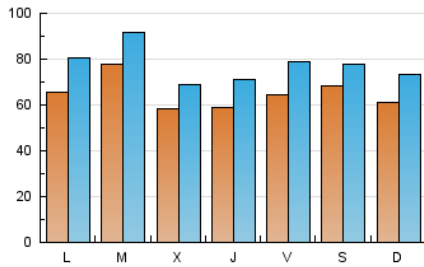

4. Gráficas (Nacional e Internacional)

4.1 Por día de la semana (promedio)

N. únicos / Visitas (x 100)