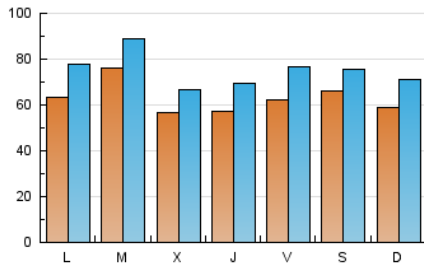

4. Gráficas (Nacional)

4.1 Por día de la semana (promedio)

N. únicos / Visitas (x 100)