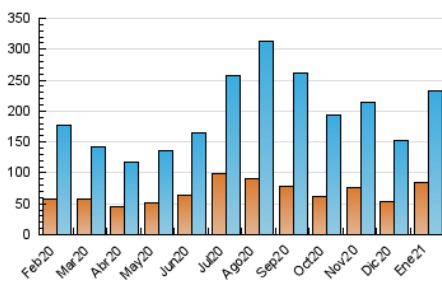

#### 3. Por día del mes (Nacional)

Día	N. únicos	Visitas	Páginas	Día	N. únicos	Visitas	Páginas	Día	N. únicos	Visitas	Páginas
1	2.547	2.892	4.337	11	7.985	9.895	13.923	21	7.401	8.782	11.939
2	2.292	2.798	4.055	12	8.916	10.410	13.896	22	5.121	5.942	8.029
3	4.013	5.134	8.290	13	7.484	8.657	11.508	23	5.441	6.444	9.063
4	7.557	9.661	14.526	14	4.449	5.099	6.764	24	5.329	6.177	8.413
5	11.235	13.251	18.087	15	5.057	5.918	8.078	25	4.949	5.866	8.125
6	6.278	7.349	10.067	16	5.214	6.121	8.210	26	6.359	7.249	9.453
7	7.079	8.834	13.157	17	6.159	7.390	10.357	27	3.056	3.663	5.258
8	9.817	12.244	17.691	18	4.951	5.743	7.751	28	3.906	4.972	7.672
9	13.957	15.333	18.774	19	3.911	4.728	6.841	29	8.654	11.197	16.090
10	9.810	11.678	17.101	20	5.847	7.012	10.110	30	6.024	7.055	10.031
								31	4.130	5.178	7.406

4. Gráficas (Nacional)

4.1 Por día de la semana (promedio)

N. únicos / Visitas (x 100)

Páginas (x 100)

4.2 Por franja horaria (promedio)

Visitas (x 1000)

Páginas (x 1000)

4.3 Por meses

N. únicos / Visitas (x 1000)

Páginas (x 1000)