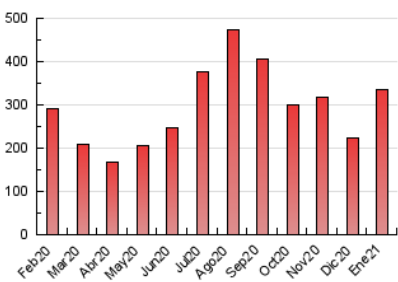

### 1. Cifras totales y promedios (Nacional e Internacional)

MES - AÑO	NAVEGADORES UNICOS	VISITAS	PAGINAS
Enero - 2021	88.328	239.863	335.700
<b>PROMEDIO DIARIO</b>	<b>6.489</b>	<b>7.738</b>	<b>10.829</b>
<b>PROMEDIO LUNES-VIERNES</b>	6.504	7.815	10.976
<b>PROMEDIO SABADO-DOMINGO</b>	6.456	7.575	10.520
<b>PAGINAS / VISITAS</b>	1,40		
<b>DURACION MEDIA VISITAS</b>	0:00:53		
<b>DURACION MEDIA PAGINAS</b>	0:02:12		

### 3. Por día del mes (Nacional e Internacional)

Día	N. únicos	Visitas	Páginas	Día	N. únicos	Visitas	Páginas	Día	N. únicos	Visitas	Páginas
1	2.641	3.003	4.539	11	8.244	10.206	14.424	21	7.578	8.975	12.215
2	2.411	2.938	4.266	12	9.120	10.657	14.280	22	5.331	6.173	8.362
3	4.158	5.308	8.565	13	7.675	8.866	11.831	23	5.681	6.713	9.436
4	7.808	9.945	15.001	14	4.590	5.270	7.000	24	5.583	6.453	8.804
5	11.476	13.592	18.618	15	5.307	6.205	8.468	25	5.133	6.071	8.408
6	6.452	7.544	10.336	16	5.420	6.356	8.533	26	6.522	7.433	9.724
7	7.277	9.090	13.552	17	6.351	7.635	10.677	27	3.226	3.854	5.555
8	10.109	12.586	18.170	18	5.072	5.893	7.992	28	4.069	5.176	8.017
9	14.313	15.695	19.240	19	4.068	4.911	7.120	29	8.880	11.478	16.531
10	10.117	12.025	17.614	20	6.007	7.187	10.359	30	6.222	7.248	10.328
								31	4.303	5.377	7.735

4. Gráficas (Nacional e Internacional)

4.1 Por día de la semana (promedio)

N. únicos / Visitas (x 100)

Páginas (x 100)

4.2 Por franja horaria (promedio)

Visitas (x 1000)

Páginas (x 1000)

4.3 Por meses

N. únicos / Visitas (x 1000)

Páginas (x 1000)