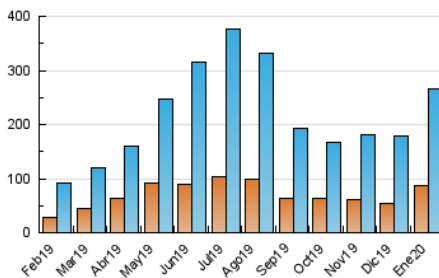

4.3 Por meses

N. únicos / Visitas (x 1000)