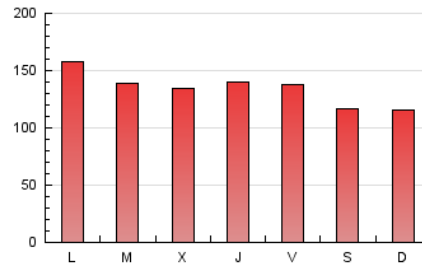

1. Cifras totales y promedios (Nacional)

MES - AÑO	NAVEGADORES UNICOS	VISITAS	PAGINAS
Enero - 2020	82.697	258.132	417.891
PROMEDIO DIARIO	6.237	8.327	13.480
PROMEDIO LUNES-VIERNES	6.500	8.690	14.123
PROMEDIO SABADO-DOMINGO	5.480	7.283	11.632
PAGINAS / VISITAS	1,62		
DURACION MEDIA VISITAS	0:01:21		
DURACION MEDIA PAGINAS	0:02:11		

2. Secciones (Nacional)

	PAGINAS	%
HOME	66.418	15.89 %
RESTO	351.473	84.11 %

3. Por día del mes (Nacional)

Día	N. únicos	Visitas	Páginas	Día	N. únicos	Visitas	Páginas	Día	N. únicos	Visitas	Páginas
1	5.161	7.115	11.320	11	5.822	8.099	13.829	21	4.259	5.689	9.860
2	6.187	7.963	12.129	12	6.045	7.998	13.088	22	6.068	8.301	13.810
3	7.511	9.527	14.569	13	13.057	16.038	23.398	23	7.686	10.203	17.106
4	6.143	7.900	12.299	14	8.452	11.783	18.576	24	5.789	7.780	12.652
5	4.459	5.666	9.159	15	5.920	7.993	12.470	25	7.030	9.208	14.462
6	2.945	3.630	5.236	16	3.807	4.978	8.289	26	6.840	9.346	14.570
7	5.417	7.576	12.739	17	3.888	5.140	8.377	27	10.614	13.676	22.847
8	7.803	10.538	17.469	18	3.078	4.041	6.138	28	7.907	9.790	14.420
9	7.184	9.962	17.563	19	4.421	6.006	9.514	29	5.462	7.318	12.173
10	5.460	7.500	12.690	20	4.572	6.459	11.523	30	6.265	8.794	14.937
								31	8.089	12.115	20.679

4. Gráficas (Nacional)

4.1 Por día de la semana (promedio)

N. únicos / Visitas (x 100)

Páginas (x 100)

4.2 Por franja horaria (promedio)

Visitas (x 1000)

Páginas (x 1000)

4.3 Por meses