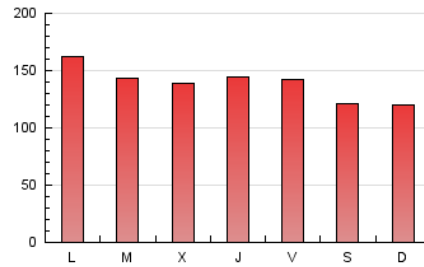

1. Cifras totales y promedios (Nacional e Internacional)

MES - AÑO	NAVEGADORES UNICOS	VISITAS	PAGINAS
Enero - 2020	86.745	266.455	431.156
PROMEDIO DIARIO	6.447	8.595	13.908
PROMEDIO LUNES-VIERNES	6.722	8.971	14.570
PROMEDIO SABADO-DOMINGO	5.656	7.516	12.006
PAGINAS / VISITAS	1,62		
DURACION MEDIA VISITAS	0:01:21		
DURACION MEDIA PAGINAS	0:02:11		

2. Secciones (Nacional e Internacional)

	PAGINAS	%
HOME	68.852	15.97 %
RESTO	362.304	84.03 %

3. Por día del mes (Nacional e Internacional)

Día	N. únicos	Visitas	Páginas	Día	N. únicos	Visitas	Páginas	Día	N. únicos	Visitas	Páginas
1	5.328	7.311	11.596	11	6.008	8.349	14.235	21	4.432	5.903	10.226
2	6.447	8.278	12.598	12	6.199	8.254	13.482	22	6.310	8.607	14.258
3	7.840	9.917	15.126	13	13.321	16.363	23.884	23	7.933	10.512	17.644
4	6.328	8.123	12.663	14	8.729	12.134	19.148	24	5.981	8.019	13.039
5	4.620	5.853	9.450	15	6.143	8.267	12.922	25	7.237	9.487	14.933
6	3.058	3.771	5.424	16	3.966	5.185	8.618	26	7.047	9.609	15.012
7	5.563	7.764	13.061	17	4.029	5.326	8.666	27	10.938	14.070	23.500
8	8.017	10.831	17.936	18	3.218	4.218	6.404	28	8.277	10.245	15.056
9	7.376	10.205	17.959	19	4.593	6.231	9.867	29	5.682	7.598	12.621
10	5.627	7.709	13.053	20	4.752	6.709	11.950	30	6.481	9.104	15.502
								31	8.382	12.503	21.323

4. Gráficas (Nacional e Internacional)

4.1 Por día de la semana (promedio)

N. únicos / Visitas (x 100)

Páginas (x 100)

4.2 Por franja horaria (promedio)

Visitas (x 1000)

Páginas (x 1000)

4.3 Por meses