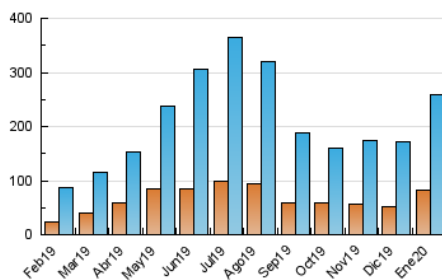

4.3 Por meses

N. únicos / Visitas (x 1000)