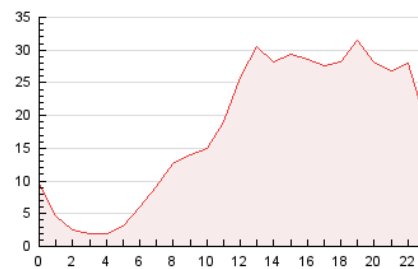

2. Secciones (Nacional e Internacional)

	PAGINAS	%
HOME	68.852	15.97 %
RESTO	362.304	84.03 %

3. Por día del mes (Nacional e Internacional)

Día	N. únicos	Visitas	Páginas	Día	N. únicos	Visitas	Páginas	Día	N. únicos	Visitas	Páginas
1	5.328	7.311	11.596	11	6.008	8.349	14.235	21	4.432	5.903	10.226
2	6.447	8.278	12.598	12	6.199	8.254	13.482	22	6.310	8.607	14.258
3	7.840	9.917	15.126	13	13.321	16.363	23.884	23	7.933	10.512	17.644
4	6.328	8.123	12.663	14	8.729	12.134	19.148	24	5.981	8.019	13.039
5	4.620	5.853	9.450	15	6.143	8.267	12.922	25	7.237	9.487	14.933
6	3.058	3.771	5.424	16	3.966	5.185	8.618	26	7.047	9.609	15.012
7	5.563	7.764	13.061	17	4.029	5.326	8.666	27	10.938	14.070	23.500
8	8.017	10.831	17.936	18	3.218	4.218	6.404	28	8.277	10.245	15.056
9	7.376	10.205	17.959	19	4.593	6.231	9.867	29	5.682	7.598	12.621
10	5.627	7.709	13.053	20	4.752	6.709	11.950	30	6.481	9.104	15.502
								31	8.382	12.503	21.323

4. Gráficas (Nacional e Internacional)

4.1 Por día de la semana (promedio)

N. únicos / Visitas (x 100)

Páginas (x 100)

4.2 Por franja horaria (promedio)

Visitas (x 1000)

Páginas (x 1000)

4.3 Por meses