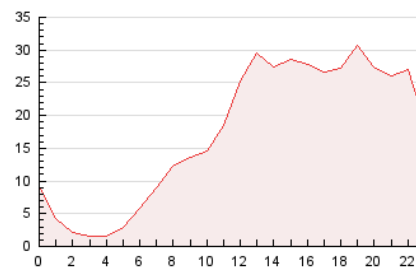

2. Secciones (Nacional)

	PAGINAS	%
HOME	66.418	15.89 %
RESTO	351.473	84.11 %

3. Por día del mes (Nacional)

Día	N. únicos	Visitas	Páginas	Día	N. únicos	Visitas	Páginas	Día	N. únicos	Visitas	Páginas
1	5.161	7.115	11.320	11	5.822	8.099	13.829	21	4.259	5.689	9.860
2	6.187	7.963	12.129	12	6.045	7.998	13.088	22	6.068	8.301	13.810
3	7.511	9.527	14.569	13	13.057	16.038	23.398	23	7.686	10.203	17.106
4	6.143	7.900	12.299	14	8.452	11.783	18.576	24	5.789	7.780	12.652
5	4.459	5.666	9.159	15	5.920	7.993	12.470	25	7.030	9.208	14.462
6	2.945	3.630	5.236	16	3.807	4.978	8.289	26	6.840	9.346	14.570
7	5.417	7.576	12.739	17	3.888	5.140	8.377	27	10.614	13.676	22.847
8	7.803	10.538	17.469	18	3.078	4.041	6.138	28	7.907	9.790	14.420
9	7.184	9.962	17.563	19	4.421	6.006	9.514	29	5.462	7.318	12.173
10	5.460	7.500	12.690	20	4.572	6.459	11.523	30	6.265	8.794	14.937
								31	8.089	12.115	20.679

4. Gráficas (Nacional)

4.1 Por día de la semana (promedio)

N. únicos / Visitas (x 100)

Páginas (x 100)

4.2 Por franja horaria (promedio)

Visitas (x 1000)

Páginas (x 1000)

4.3 Por meses