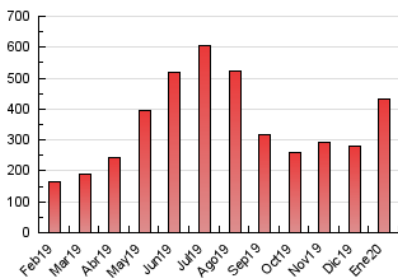

Páginas (x 1000)