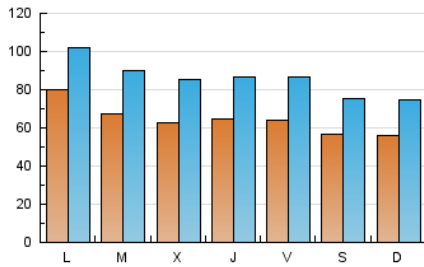

1. Cifras totales y promedios (Nacional e Internacional)

MES - AÑO	NAVEGADORES UNICOS	VISITAS	PAGINAS
Enero - 2020	86.745	266.455	431.156
PROMEDIO DIARIO	6.447	8.595	13.908
PROMEDIO LUNES-VIERNES	6.722	8.971	14.570
PROMEDIO SABADO-DOMINGO	5.656	7.516	12.006
PAGINAS / VISITAS	1,62		
DURACION MEDIA VISITAS	0:01:21		
DURACION MEDIA PAGINAS	0:02:11		

2. Secciones (Nacional e Internacional)

	PAGINAS	%
HOME	68.852	15.97 %
RESTO	362.304	84.03 %

3. Por día del mes (Nacional e Internacional)

Día	N. únicos	Visitas	Páginas	Día	N. únicos	Visitas	Páginas	Día	N. únicos	Visitas	Páginas
1	5.328	7.311	11.596	11	6.008	8.349	14.235	21	4.432	5.903	10.226
2	6.447	8.278	12.598	12	6.199	8.254	13.482	22	6.310	8.607	14.258
3	7.840	9.917	15.126	13	13.321	16.363	23.884	23	7.933	10.512	17.644
4	6.328	8.123	12.663	14	8.729	12.134	19.148	24	5.981	8.019	13.039
5	4.620	5.853	9.450	15	6.143	8.267	12.922	25	7.237	9.487	14.933
6	3.058	3.771	5.424	16	3.966	5.185	8.618	26	7.047	9.609	15.012
7	5.563	7.764	13.061	17	4.029	5.326	8.666	27	10.938	14.070	23.500
8	8.017	10.831	17.936	18	3.218	4.218	6.404	28	8.277	10.245	15.056
9	7.376	10.205	17.959	19	4.593	6.231	9.867	29	5.682	7.598	12.621
10	5.627	7.709	13.053	20	4.752	6.709	11.950	30	6.481	9.104	15.502
								31	8.382	12.503	21.323

4. Gráficas (Nacional e Internacional)

4.1 Por día de la semana (promedio)

N. únicos / Visitas (x 100)

Páginas (x 100)

4.2 Por franja horaria (promedio)

Visitas (x 1000)

Páginas (x 1000)

4.3 Por meses