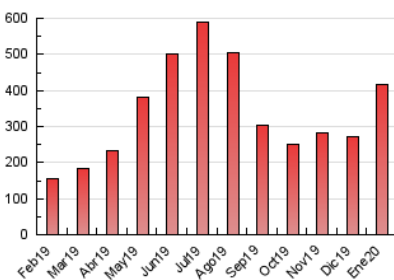

Páginas (x 1000)