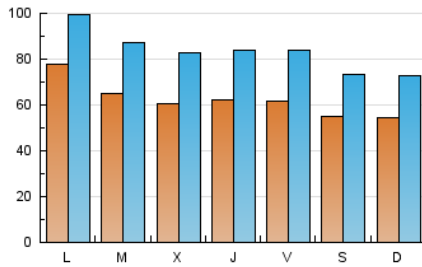

1. Cifras totales y promedios (Nacional)

MES - AÑO	NAVEGADORES UNICOS	VISITAS	PAGINAS
Enero - 2020	82.697	258.132	417.891
PROMEDIO DIARIO	6.237	8.327	13.480
PROMEDIO LUNES-VIERNES	6.500	8.690	14.123
PROMEDIO SABADO-DOMINGO	5.480	7.283	11.632
PAGINAS / VISITAS	1,62		
DURACION MEDIA VISITAS	0:01:21		
DURACION MEDIA PAGINAS	0:02:11		

2. Secciones (Nacional)

	PAGINAS	%
HOME	66.418	15.89 %
RESTO	351.473	84.11 %

3. Por día del mes (Nacional)

Día	N. únicos	Visitas	Páginas	Día	N. únicos	Visitas	Páginas	Día	N. únicos	Visitas	Páginas
1	5.161	7.115	11.320	11	5.822	8.099	13.829	21	4.259	5.689	9.860
2	6.187	7.963	12.129	12	6.045	7.998	13.088	22	6.068	8.301	13.810
3	7.511	9.527	14.569	13	13.057	16.038	23.398	23	7.686	10.203	17.106
4	6.143	7.900	12.299	14	8.452	11.783	18.576	24	5.789	7.780	12.652
5	4.459	5.666	9.159	15	5.920	7.993	12.470	25	7.030	9.208	14.462
6	2.945	3.630	5.236	16	3.807	4.978	8.289	26	6.840	9.346	14.570
7	5.417	7.576	12.739	17	3.888	5.140	8.377	27	10.614	13.676	22.847
8	7.803	10.538	17.469	18	3.078	4.041	6.138	28	7.907	9.790	14.420
9	7.184	9.962	17.563	19	4.421	6.006	9.514	29	5.462	7.318	12.173
10	5.460	7.500	12.690	20	4.572	6.459	11.523	30	6.265	8.794	14.937
								31	8.089	12.115	20.679

4. Gráficas (Nacional)

4.1 Por día de la semana (promedio)

N. únicos / Visitas (x 100)

Páginas (x 100)

4.2 Por franja horaria (promedio)

Visitas (x 1000)

Páginas (x 1000)

4.3 Por meses