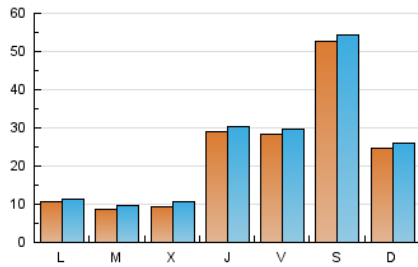

4. Gráficas (Nacional)

4.1 Por día de la semana (promedio)

N. únicos / Visitas (x 100)