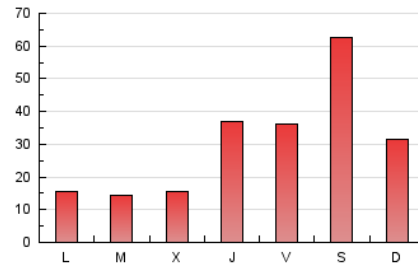

### 3. Por día del mes (Nacional e Internacional)

Día	N. únicos	Visitas	Páginas	Día	N. únicos	Visitas	Páginas	Día	N. únicos	Visitas	Páginas
1	721	820	1.140	11	7.575	7.755	8.388	21	1.215	1.306	1.612
2	1.205	1.343	1.725	12	3.923	3.985	4.348	22	1.089	1.240	1.536
3	1.049	1.164	1.472	13	3.180	3.257	3.575	23	837	926	1.178
4	1.049	1.157	1.472	14	2.361	2.483	2.799	24	601	671	851
5	673	734	1.040	15	1.754	1.920	2.338	25	575	627	728
6	810	877	1.079	16	1.457	1.585	1.944	26	744	826	1.049
7	581	646	819	17	1.639	1.823	2.364	27	775	869	1.088
8	696	745	1.037	18	3.029	3.284	3.888	28	755	814	1.017
9	1.233	1.382	1.853	19	16.668	17.151	18.666	29	924	989	1.191
10	11.576	11.895	12.778	20	5.929	6.187	6.850	30	764	838	1.099
								31	639	693	939

4. Gráficas (Nacional e Internacional)

4.1 Por día de la semana (promedio)

N. únicos / Visitas (x 100)

Páginas (x 100)

4.2 Por franja horaria (promedio)

Visitas (x 1000)

Páginas (x 1000)

4.3 Por meses