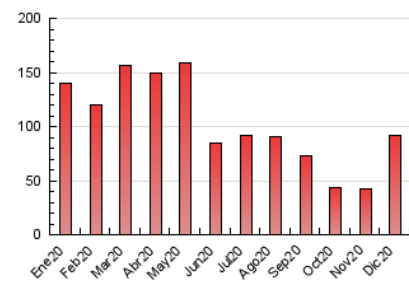

### 3. Por día del mes (Nacional e Internacional)

Día	N. únicos	Visitas	Páginas	Día	N. únicos	Visitas	Páginas	Día	N. únicos	Visitas	Páginas
1	721	820	1.140	11	7.575	7.755	8.388	21	1.215	1.306	1.612
2	1.205	1.343	1.725	12	3.923	3.985	4.348	22	1.089	1.240	1.536
3	1.049	1.164	1.472	13	3.180	3.257	3.575	23	837	926	1.178
4	1.049	1.157	1.472	14	2.361	2.483	2.799	24	601	671	851
5	673	734	1.040	15	1.754	1.920	2.338	25	575	627	728
6	810	877	1.079	16	1.457	1.585	1.944	26	744	826	1.049
7	581	646	819	17	1.639	1.823	2.364	27	775	869	1.088
8	696	745	1.037	18	3.029	3.284	3.888	28	755	814	1.017
9	1.233	1.382	1.853	19	16.668	17.151	18.666	29	924	989	1.191
10	11.576	11.895	12.778	20	5.929	6.187	6.850	30	764	838	1.099
								31	639	693	939

4. Gráficas (Nacional e Internacional)

4.1 Por día de la semana (promedio)

N. únicos / Visitas (x 100)

Páginas (x 100)

4.2 Por franja horaria (promedio)

Visitas (x 1000)

Páginas (x 1000)

4.3 Por meses

N. únicos / Visitas (x 1000)

Páginas (x 1000)