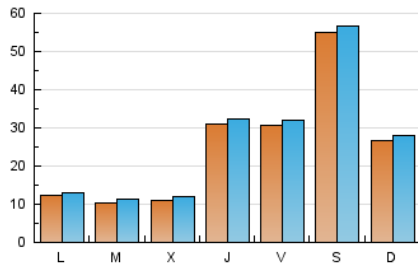

4. Gráficas (Nacional e Internacional)

4.1 Por día de la semana (promedio)

N. únicos / Visitas (x 100)