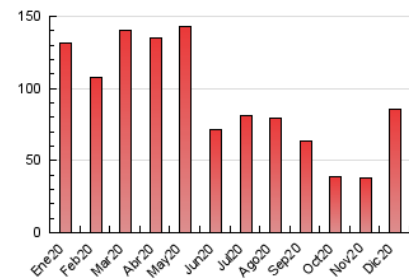

Páginas (x 1000)