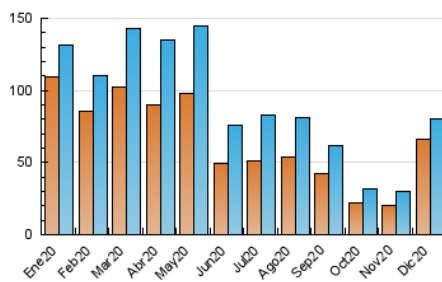

### 3. Por día del mes (Nacional e Internacional)

Día	N. únicos	Visitas	Páginas	Día	N. únicos	Visitas	Páginas	Día	N. únicos	Visitas	Páginas
1	721	820	1.140	11	7.575	7.755	8.388	21	1.215	1.306	1.612
2	1.205	1.343	1.725	12	3.923	3.985	4.348	22	1.089	1.240	1.536
3	1.049	1.164	1.472	13	3.180	3.257	3.575	23	837	926	1.178
4	1.049	1.157	1.472	14	2.361	2.483	2.799	24	601	671	851
5	673	734	1.040	15	1.754	1.920	2.338	25	575	627	728
6	810	877	1.079	16	1.457	1.585	1.944	26	744	826	1.049
7	581	646	819	17	1.639	1.823	2.364	27	775	869	1.088
8	696	745	1.037	18	3.029	3.284	3.888	28	755	814	1.017
9	1.233	1.382	1.853	19	16.668	17.151	18.666	29	924	989	1.191
10	11.576	11.895	12.778	20	5.929	6.187	6.850	30	764	838	1.099
								31	639	693	939

4. Gráficas (Nacional e Internacional)

4.1 Por día de la semana (promedio)

N. únicos / Visitas (x 100)

Páginas (x 100)

4.2 Por franja horaria (promedio)

Visitas (x 1000)

Páginas (x 1000)

4.3 Por meses

N. únicos / Visitas (x 1000)

Páginas (x 1000)