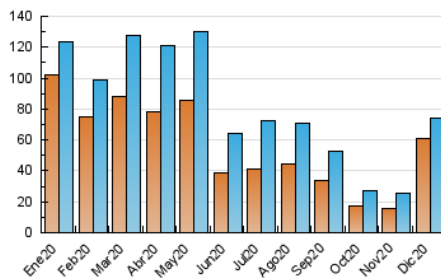

#### 3. Por día del mes (Nacional)

Día	N. únicos	Visitas	Páginas	Día	N. únicos	Visitas	Páginas	Día	N. únicos	Visitas	Páginas
1	587	680	991	11	7.193	7.365	7.977	21	1.049	1.136	1.425
2	1.032	1.167	1.541	12	3.675	3.735	4.091	22	891	1.036	1.325
3	806	911	1.207	13	2.948	3.018	3.316	23	696	785	1.022
4	883	987	1.291	14	2.166	2.284	2.595	24	483	552	728
5	548	609	913	15	1.552	1.707	2.115	25	445	493	590
6	647	710	908	16	1.255	1.381	1.731	26	603	682	899
7	419	471	617	17	1.422	1.604	2.137	27	639	727	936
8	549	595	882	18	2.813	3.066	3.663	28	609	664	855
9	1.078	1.225	1.687	19	16.251	16.727	18.204	29	791	853	1.045
10	11.204	11.514	12.385	20	5.673	5.923	6.559	30	630	702	955
								31	523	575	820

4. Gráficas (Nacional)

4.1 Por día de la semana (promedio)

N. únicos / Visitas (x 100)

Páginas (x 100)

4.2 Por franja horaria (promedio)

Visitas (x 1000)

Páginas (x 1000)

4.3 Por meses

N. únicos / Visitas (x 1000)

Páginas (x 1000)