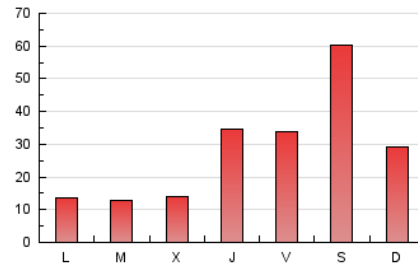

#### 2. Secciones (Nacional)

	PAGINAS	%
<b>HOME</b>	3.007	3.52 %
<b>RESTO</b>	82.403	96.48 %

#### 3. Por día del mes (Nacional)

Día	N. únicos	Visitas	Páginas	Día	N. únicos	Visitas	Páginas	Día	N. únicos	Visitas	Páginas
1	587	680	991	11	7.193	7.365	7.977	21	1.049	1.136	1.425
2	1.032	1.167	1.541	12	3.675	3.735	4.091	22	891	1.036	1.325
3	806	911	1.207	13	2.948	3.018	3.316	23	696	785	1.022
4	883	987	1.291	14	2.166	2.284	2.595	24	483	552	728
5	548	609	913	15	1.552	1.707	2.115	25	445	493	590
6	647	710	908	16	1.255	1.381	1.731	26	603	682	899
7	419	471	617	17	1.422	1.604	2.137	27	639	727	936
8	549	595	882	18	2.813	3.066	3.663	28	609	664	855
9	1.078	1.225	1.687	19	16.251	16.727	18.204	29	791	853	1.045
10	11.204	11.514	12.385	20	5.673	5.923	6.559	30	630	702	955
								31	523	575	820

4. Gráficas (Nacional)

4.1 Por día de la semana (promedio)

N. únicos / Visitas (x 100)

Páginas (x 100)

4.2 Por franja horaria (promedio)

Visitas (x 1000)

Páginas (x 1000)

4.3 Por meses