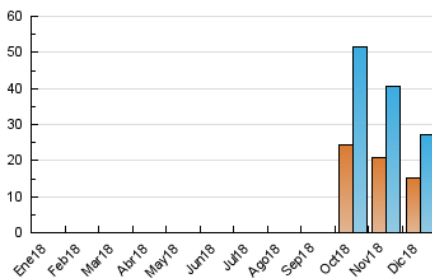

4.3 Por meses

N. únicos / Visitas (x 1000)