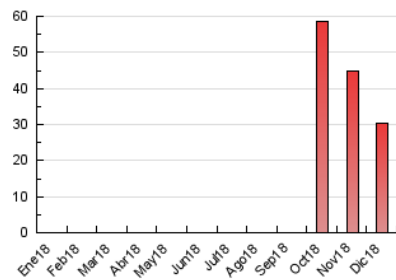

Páginas (x 1000)