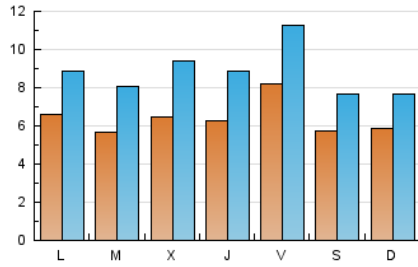

4. Gráficas (Nacional e Internacional)

4.1 Por día de la semana (promedio)

N. únicos / Visitas (x 100)