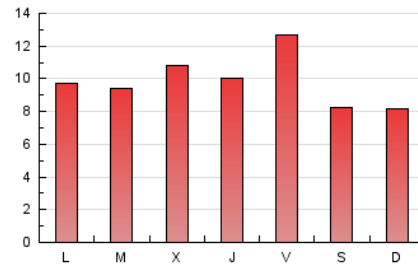

#### 3. Por día del mes (Nacional)

Día	N. únicos	Visitas	Páginas	Día	N. únicos	Visitas	Páginas	Día	N. únicos	Visitas	Páginas
1	439	599	721	11	476	769	1.082	21	444	697	849
2	442	607	709	12	580	875	1.087	22	527	748	865
3	313	535	654	13	447	744	941	23	406	558	631
4	428	685	880	14	1.064	1.390	1.607	24	620	805	883
5	669	968	1.184	15	611	757	863	25	551	713	839
6	463	650	772	16	620	825	941	26	540	862	1.061
7	424	676	829	17	1.110	1.363	1.511	27	635	919	1.153
8	387	526	612	18	587	821	962	28	1.115	1.502	1.798
9	601	760	865	19	592	826	988	29	666	929	1.076
10	538	780	954	20	751	1.009	1.159	30	640	821	918
								31	464	689	863

4. Gráficas (Nacional)

4.1 Por día de la semana (promedio)

N. únicos / Visitas (x 100)

Páginas (x 100)

4.2 Por franja horaria (promedio)

Visitas (x 1000)

Páginas (x 1000)

4.3 Por meses