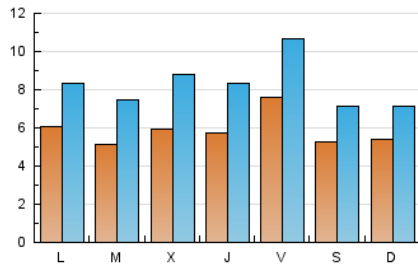

4. Gráficas (Nacional)

4.1 Por día de la semana (promedio)

N. únicos / Visitas (x 100)