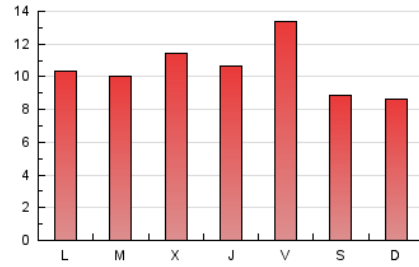

### 3. Por día del mes (Nacional e Internacional)

Día	N. únicos	Visitas	Páginas	Día	N. únicos	Visitas	Páginas	Día	N. únicos	Visitas	Páginas
1	493	658	784	11	521	815	1.129	21	498	754	909
2	489	663	768	12	631	932	1.154	22	555	776	895
3	367	605	737	13	498	801	999	23	436	589	663
4	536	805	1.006	14	1.138	1.467	1.687	24	657	844	922
5	722	1.023	1.242	15	671	818	924	25	581	744	871
6	511	701	826	16	679	884	1.001	26	588	914	1.119
7	476	734	894	17	1.163	1.416	1.565	27	693	986	1.227
8	434	577	665	18	636	874	1.018	28	1.167	1.560	1.857
9	661	825	935	19	646	887	1.060	29	719	992	1.147
10	587	831	1.006	20	808	1.069	1.220	30	686	869	967
								31	513	744	926

4. Gráficas (Nacional e Internacional)

4.1 Por día de la semana (promedio)

N. únicos / Visitas (x 100)

Páginas (x 100)

4.2 Por franja horaria (promedio)

Visitas (x 1000)

Páginas (x 1000)

4.3 Por meses