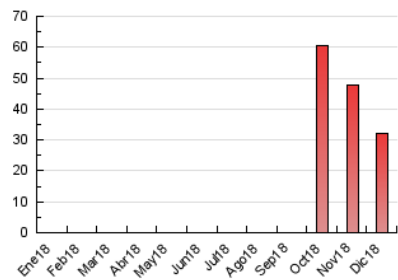

Páginas (x 1000)