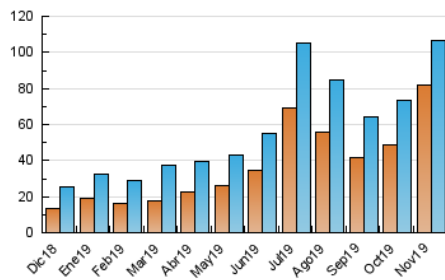

#### 3. Por día del mes (Nacional)

Día	N. únicos	Visitas	Páginas	Día	N. únicos	Visitas	Páginas	Día	N. únicos	Visitas	Páginas
1	4.020	4.718	5.430	11	1.002	1.391	1.664	21	7.106	7.676	8.068
2	11.134	12.687	14.401	12	1.165	1.771	2.269	22	7.611	8.184	8.580
3	5.319	6.319	7.081	13	954	1.390	1.737	23	5.502	5.888	6.144
4	2.590	3.296	3.790	14	1.394	1.916	2.294	24	4.262	4.654	4.949
5	2.852	3.424	3.844	15	1.506	2.022	2.453	25	3.029	3.579	3.936
6	1.235	1.710	2.000	16	1.268	1.627	1.832	26	2.196	2.588	2.834
7	1.221	1.652	1.928	17	2.459	2.882	3.187	27	1.567	1.969	2.285
8	1.052	1.427	1.694	18	4.622	5.145	5.540	28	1.242	1.576	1.815
9	921	1.145	1.326	19	5.279	5.853	6.270	29	1.194	1.593	1.882
10	1.080	1.480	1.686	20	5.065	5.592	5.984	30	1.195	1.528	1.749

4. Gráficas (Nacional)

4.1 Por día de la semana (promedio)

N. únicos / Visitas (x 100)

Páginas (x 100)

4.2 Por franja horaria (promedio)

Visitas (x 1000)

Páginas (x 1000)

4.3 Por meses

N. únicos / Visitas (x 1000)

Páginas (x 1000)