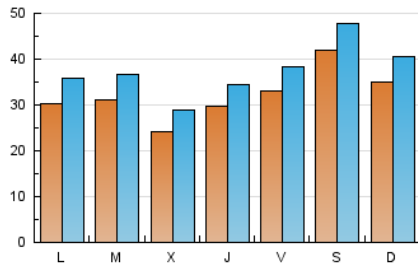

4. Gráficas (Nacional e Internacional)

4.1 Por día de la semana (promedio)

N. únicos / Visitas (x 100)