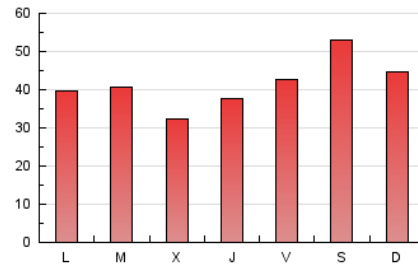

### 3. Por día del mes (Nacional e Internacional)

Día	N. únicos	Visitas	Páginas	Día	N. únicos	Visitas	Páginas	Día	N. únicos	Visitas	Páginas
1	4.152	4.860	5.580	11	1.152	1.549	1.831	21	7.433	8.020	8.419
2	11.297	12.866	14.589	12	1.389	2.003	2.511	22	7.936	8.536	8.955
3	5.489	6.502	7.273	13	1.085	1.526	1.876	23	5.778	6.177	6.440
4	2.787	3.507	4.016	14	1.569	2.101	2.484	24	4.491	4.902	5.214
5	3.019	3.609	4.034	15	1.765	2.305	2.750	25	3.260	3.824	4.189
6	1.427	1.917	2.210	16	1.504	1.887	2.109	26	2.462	2.875	3.130
7	1.438	1.879	2.169	17	2.701	3.141	3.466	27	1.794	2.206	2.526
8	1.235	1.618	1.888	18	4.888	5.418	5.820	28	1.447	1.789	2.040
9	1.055	1.288	1.474	19	5.546	6.132	6.554	29	1.386	1.795	2.093
10	1.306	1.715	1.931	20	5.361	5.905	6.320	30	1.376	1.714	1.939

4. Gráficas (Nacional e Internacional)

4.1 Por día de la semana (promedio)

N. únicos / Visitas (x 100)

Páginas (x 100)

4.2 Por franja horaria (promedio)

Visitas (x 1000)

Páginas (x 1000)

4.3 Por meses