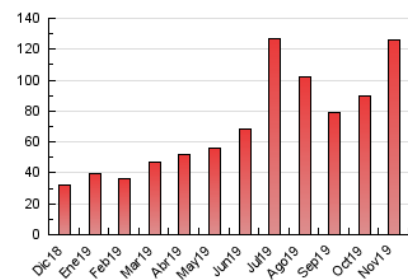

### 3. Por día del mes (Nacional e Internacional)

Día	N. únicos	Visitas	Páginas	Día	N. únicos	Visitas	Páginas	Día	N. únicos	Visitas	Páginas
1	4.152	4.860	5.580	11	1.152	1.549	1.831	21	7.433	8.020	8.419
2	11.297	12.866	14.589	12	1.389	2.003	2.511	22	7.936	8.536	8.955
3	5.489	6.502	7.273	13	1.085	1.526	1.876	23	5.778	6.177	6.440
4	2.787	3.507	4.016	14	1.569	2.101	2.484	24	4.491	4.902	5.214
5	3.019	3.609	4.034	15	1.765	2.305	2.750	25	3.260	3.824	4.189
6	1.427	1.917	2.210	16	1.504	1.887	2.109	26	2.462	2.875	3.130
7	1.438	1.879	2.169	17	2.701	3.141	3.466	27	1.794	2.206	2.526
8	1.235	1.618	1.888	18	4.888	5.418	5.820	28	1.447	1.789	2.040
9	1.055	1.288	1.474	19	5.546	6.132	6.554	29	1.386	1.795	2.093
10	1.306	1.715	1.931	20	5.361	5.905	6.320	30	1.376	1.714	1.939

4. Gráficas (Nacional e Internacional)

4.1 Por día de la semana (promedio)

N. únicos / Visitas (x 100)

Páginas (x 100)

4.2 Por franja horaria (promedio)

Visitas (x 1000)

Páginas (x 1000)

4.3 Por meses

N. únicos / Visitas (x 1000)

Páginas (x 1000)