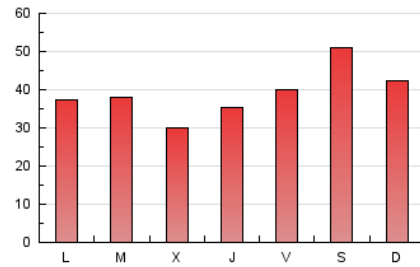

#### 2. Secciones (Nacional)

	PAGINAS	%
<b>HOME</b>	8.925	7.52 %
<b>RESTO</b>	109.727	92.48 %

#### 3. Por día del mes (Nacional)

Día	N. únicos	Visitas	Páginas	Día	N. únicos	Visitas	Páginas	Día	N. únicos	Visitas	Páginas
1	4.020	4.718	5.430	11	1.002	1.391	1.664	21	7.106	7.676	8.068
2	11.134	12.687	14.401	12	1.165	1.771	2.269	22	7.611	8.184	8.580
3	5.319	6.319	7.081	13	954	1.390	1.737	23	5.502	5.888	6.144
4	2.590	3.296	3.790	14	1.394	1.916	2.294	24	4.262	4.654	4.949
5	2.852	3.424	3.844	15	1.506	2.022	2.453	25	3.029	3.579	3.936
6	1.235	1.710	2.000	16	1.268	1.627	1.832	26	2.196	2.588	2.834
7	1.221	1.652	1.928	17	2.459	2.882	3.187	27	1.567	1.969	2.285
8	1.052	1.427	1.694	18	4.622	5.145	5.540	28	1.242	1.576	1.815
9	921	1.145	1.326	19	5.279	5.853	6.270	29	1.194	1.593	1.882
10	1.080	1.480	1.686	20	5.065	5.592	5.984	30	1.195	1.528	1.749

4. Gráficas (Nacional)

4.1 Por día de la semana (promedio)

N. únicos / Visitas (x 100)

Páginas (x 100)

4.2 Por franja horaria (promedio)

Visitas (x 1000)

Páginas (x 1000)

4.3 Por meses