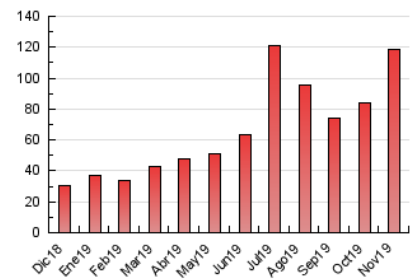

#### 3. Por día del mes (Nacional)

Día	N. únicos	Visitas	Páginas	Día	N. únicos	Visitas	Páginas	Día	N. únicos	Visitas	Páginas
1	4.020	4.718	5.430	11	1.002	1.391	1.664	21	7.106	7.676	8.068
2	11.134	12.687	14.401	12	1.165	1.771	2.269	22	7.611	8.184	8.580
3	5.319	6.319	7.081	13	954	1.390	1.737	23	5.502	5.888	6.144
4	2.590	3.296	3.790	14	1.394	1.916	2.294	24	4.262	4.654	4.949
5	2.852	3.424	3.844	15	1.506	2.022	2.453	25	3.029	3.579	3.936
6	1.235	1.710	2.000	16	1.268	1.627	1.832	26	2.196	2.588	2.834
7	1.221	1.652	1.928	17	2.459	2.882	3.187	27	1.567	1.969	2.285
8	1.052	1.427	1.694	18	4.622	5.145	5.540	28	1.242	1.576	1.815
9	921	1.145	1.326	19	5.279	5.853	6.270	29	1.194	1.593	1.882
10	1.080	1.480	1.686	20	5.065	5.592	5.984	30	1.195	1.528	1.749

4. Gráficas (Nacional)

4.1 Por día de la semana (promedio)

N. únicos / Visitas (x 100)

Páginas (x 100)

4.2 Por franja horaria (promedio)

Visitas (x 1000)

Páginas (x 1000)

4.3 Por meses

N. únicos / Visitas (x 1000)

Páginas (x 1000)