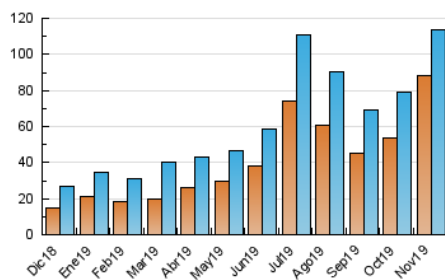

### 3. Por día del mes (Nacional e Internacional)

Día	N. únicos	Visitas	Páginas	Día	N. únicos	Visitas	Páginas	Día	N. únicos	Visitas	Páginas
1	4.152	4.860	5.580	11	1.152	1.549	1.831	21	7.433	8.020	8.419
2	11.297	12.866	14.589	12	1.389	2.003	2.511	22	7.936	8.536	8.955
3	5.489	6.502	7.273	13	1.085	1.526	1.876	23	5.778	6.177	6.440
4	2.787	3.507	4.016	14	1.569	2.101	2.484	24	4.491	4.902	5.214
5	3.019	3.609	4.034	15	1.765	2.305	2.750	25	3.260	3.824	4.189
6	1.427	1.917	2.210	16	1.504	1.887	2.109	26	2.462	2.875	3.130
7	1.438	1.879	2.169	17	2.701	3.141	3.466	27	1.794	2.206	2.526
8	1.235	1.618	1.888	18	4.888	5.418	5.820	28	1.447	1.789	2.040
9	1.055	1.288	1.474	19	5.546	6.132	6.554	29	1.386	1.795	2.093
10	1.306	1.715	1.931	20	5.361	5.905	6.320	30	1.376	1.714	1.939

4. Gráficas (Nacional e Internacional)

4.1 Por día de la semana (promedio)

N. únicos / Visitas (x 100)

Páginas (x 100)

4.2 Por franja horaria (promedio)

Visitas (x 1000)

Páginas (x 1000)

4.3 Por meses

N. únicos / Visitas (x 1000)

Páginas (x 1000)