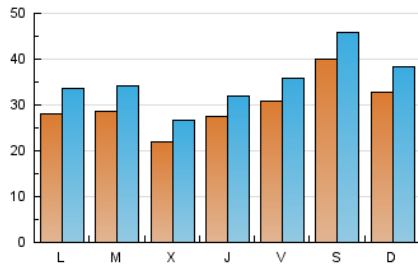

4. Gráficas (Nacional)

4.1 Por día de la semana (promedio)

N. únicos / Visitas (x 100)