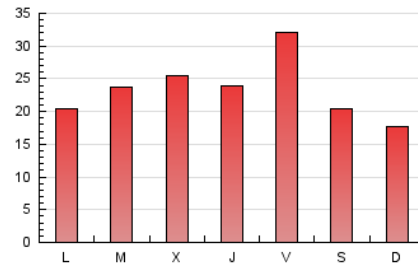

1. Cifras totales y promedios (Nacional e Internacional)

MES - AÑO	NAVEGADORES UNICOS	VISITAS	PAGINAS
Octubre - 2021	43.341	55.005	72.534
PROMEDIO DIARIO	1.644	1.774	2.340
PROMEDIO LUNES-VIERNES	1.723	1.876	2.545
PROMEDIO SABADO-DOMINGO	1.479	1.562	1.909
PAGINAS / VISITAS	1,32		
DURACION MEDIA VISITAS	0:00:46		
DURACION MEDIA PAGINAS	0:02:24		

2. Secciones (Nacional e Internacional)

	PAGINAS	%
HOME	8.100	11.17 %
RESTO	64.434	88.83 %

3. Por día del mes (Nacional e Internacional)

Día	N. únicos	Visitas	Páginas	Día	N. únicos	Visitas	Páginas	Día	N. únicos	Visitas	Páginas
1	1.095	1.222	2.090	11	1.622	1.735	2.269	21	1.535	1.698	2.274
2	709	760	1.005	12	1.252	1.364	1.747	22	2.067	2.289	3.240
3	673	710	923	13	1.644	1.790	2.398	23	3.208	3.343	3.841
4	767	833	1.251	14	1.555	1.710	2.372	24	2.253	2.352	2.787
5	1.716	1.930	2.789	15	1.366	1.500	2.201	25	1.607	1.760	2.394
6	2.007	2.195	2.846	16	1.241	1.321	1.635	26	1.677	1.820	2.515
7	1.856	2.015	2.826	17	1.362	1.440	1.736	27	1.836	2.005	2.651
8	5.089	5.388	6.496	18	1.429	1.545	2.218	28	1.438	1.559	2.087
9	1.907	2.041	2.520	19	1.587	1.735	2.435	29	1.449	1.580	2.038
10	1.562	1.682	2.300	20	1.583	1.714	2.305	30	962	1.025	1.213
								31	915	944	1.132

4. Gráficas (Nacional e Internacional)

4.1 Por día de la semana (promedio)

N. únicos / Visitas (x 100)

Páginas (x 100)

4.2 Por franja horaria (promedio)

Visitas_ (x 1000)

Páginas (x 1000)

4.3 Por meses