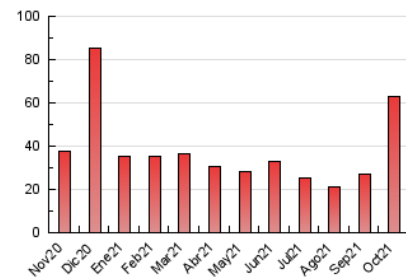

Páginas (x 1000)