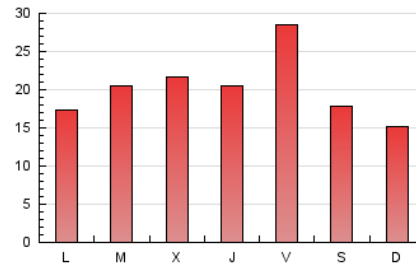

1. Cifras totales y promedios (Nacional)

MES - AÑO	NAVEGADORES UNICOS	VISITAS	PAGINAS
Octubre - 2021	34.838	45.929	62.699
PROMEDIO DIARIO	1.358	1.482	2.023
PROMEDIO LUNES-VIERNES	1.415	1.561	2.203
PROMEDIO SABADO-DOMINGO	1.238	1.315	1.644
PAGINAS / VISITAS	1,37		
DURACION MEDIA VISITAS		0:00:52	
DURACION MEDIA PAGINAS		0:02:22	

2. Secciones (Nacional)

	PAGINAS	%
HOME	7.773	12.40 %
RESTO	54.926	87.60 %

3. Por día del mes (Nacional)

Día	N. únicos	Visitas	Páginas	Día	N. únicos	Visitas	Páginas	Día	N. únicos	Visitas	Páginas
1	749	866	1.660	11	1.343	1.454	1.974	21	1.236	1.392	1.951
2	561	607	836	12	975	1.077	1.436	22	1.753	1.969	2.901
3	496	529	712	13	1.393	1.534	2.129	23	2.909	3.033	3.507
4	579	639	1.027	14	1.254	1.404	2.025	24	1.916	2.011	2.425
5	1.446	1.654	2.489	15	1.105	1.234	1.917	25	1.251	1.398	2.018
6	1.598	1.778	2.391	16	992	1.066	1.365	26	1.374	1.513	2.192
7	1.572	1.729	2.522	17	1.166	1.240	1.525	27	1.493	1.653	2.260
8	4.741	5.033	6.080	18	1.128	1.231	1.889	28	1.099	1.215	1.716
9	1.610	1.737	2.196	19	1.261	1.398	2.085	29	1.134	1.256	1.686
10	1.323	1.435	2.017	20	1.226	1.350	1.913	30	745	806	989
								31	661	688	866

4. Gráficas (Nacional)

4.1 Por día de la semana (promedio)

N. únicos / Visitas (x 100)

Páginas (x 100)

4.2 Por franja horaria (promedio)

Visitas_ (x 1000)

Páginas (x 1000)

4.3 Por meses