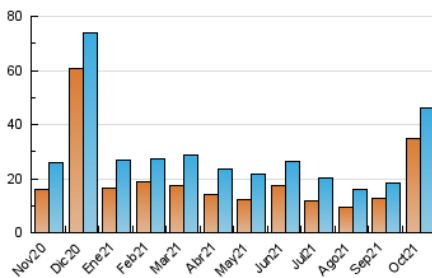

2. Secciones (Nacional)

	PAGINAS	%
HOME	7.773	12.40 %
RESTO	54.926	87.60 %

3. Por día del mes (Nacional)

Día	N. únicos	Visitas	Páginas	Día	N. únicos	Visitas	Páginas	Día	N. únicos	Visitas	Páginas
1	749	866	1.660	11	1.343	1.454	1.974	21	1.236	1.392	1.951
2	561	607	836	12	975	1.077	1.436	22	1.753	1.969	2.901
3	496	529	712	13	1.393	1.534	2.129	23	2.909	3.033	3.507
4	579	639	1.027	14	1.254	1.404	2.025	24	1.916	2.011	2.425
5	1.446	1.654	2.489	15	1.105	1.234	1.917	25	1.251	1.398	2.018
6	1.598	1.778	2.391	16	992	1.066	1.365	26	1.374	1.513	2.192
7	1.572	1.729	2.522	17	1.166	1.240	1.525	27	1.493	1.653	2.260
8	4.741	5.033	6.080	18	1.128	1.231	1.889	28	1.099	1.215	1.716
9	1.610	1.737	2.196	19	1.261	1.398	2.085	29	1.134	1.256	1.686
10	1.323	1.435	2.017	20	1.226	1.350	1.913	30	745	806	989
								31	661	688	866

4. Gráficas (Nacional)

4.1 Por día de la semana (promedio)

N. únicos / Visitas (x 100)

Páginas (x 100)

4.2 Por franja horaria (promedio)

Visitas_ (x 1000)

Páginas (x 1000)

4.3 Por meses

N. únicos / Visitas (x 1000)

Páginas (x 1000)

5. Observaciones

Este Medio Electrónico de Comunicación ha sido medido por la herramienta Google Analytics de Google

6. Definiciones básicas (Para más información ver Normas Técnicas para el Control de los Medios Electrónicos de Comunicación)

Visita:

Una secuencia ininterrumpida de páginas servidas a un usuario válido. Si dicho usuario no realiza peticiones de páginas en un periodo de tiempo (30 min) la siguiente petición constituirá el inicio de una nueva visita.