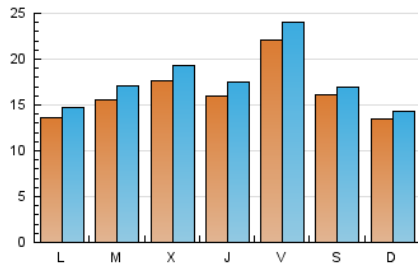

1. Cifras totales y promedios (Nacional e Internacional)

MES - AÑO	NAVEGADORES UNICOS	VISITAS	PAGINAS
Octubre - 2021	43.341	55.005	72.534
PROMEDIO DIARIO	1.644	1.774	2.340
PROMEDIO LUNES-VIERNES	1.723	1.876	2.545
PROMEDIO SABADO-DOMINGO	1.479	1.562	1.909
PAGINAS / VISITAS	1,32		
DURACION MEDIA VISITAS	0:00:46		
DURACION MEDIA PAGINAS	0:02:24		

2. Secciones (Nacional e Internacional)

	PAGINAS	%
HOME	8.100	11.17 %
RESTO	64.434	88.83 %

3. Por día del mes (Nacional e Internacional)

Día	N. únicos	Visitas	Páginas	Día	N. únicos	Visitas	Páginas	Día	N. únicos	Visitas	Páginas
1	1.095	1.222	2.090	11	1.622	1.735	2.269	21	1.535	1.698	2.274
2	709	760	1.005	12	1.252	1.364	1.747	22	2.067	2.289	3.240
3	673	710	923	13	1.644	1.790	2.398	23	3.208	3.343	3.841
4	767	833	1.251	14	1.555	1.710	2.372	24	2.253	2.352	2.787
5	1.716	1.930	2.789	15	1.366	1.500	2.201	25	1.607	1.760	2.394
6	2.007	2.195	2.846	16	1.241	1.321	1.635	26	1.677	1.820	2.515
7	1.856	2.015	2.826	17	1.362	1.440	1.736	27	1.836	2.005	2.651
8	5.089	5.388	6.496	18	1.429	1.545	2.218	28	1.438	1.559	2.087
9	1.907	2.041	2.520	19	1.587	1.735	2.435	29	1.449	1.580	2.038
10	1.562	1.682	2.300	20	1.583	1.714	2.305	30	962	1.025	1.213
								31	915	944	1.132

4. Gráficas (Nacional e Internacional)

4.1 Por día de la semana (promedio)

N. únicos / Visitas (x 100)

Páginas (x 100)

4.2 Por franja horaria (promedio)

Visitas_ (x 1000)

Páginas (x 1000)

4.3 Por meses