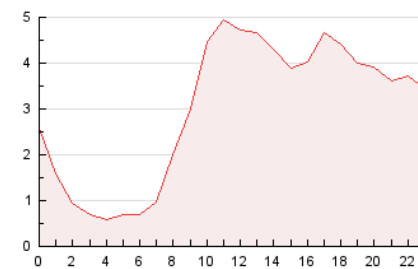

2. Secciones (Nacional e Internacional)

	PAGINAS	%
HOME	8.100	11.17 %
RESTO	64.434	88.83 %

3. Por día del mes (Nacional e Internacional)

Día	N. únicos	Visitas	Páginas	Día	N. únicos	Visitas	Páginas	Día	N. únicos	Visitas	Páginas
1	1.095	1.222	2.090	11	1.622	1.735	2.269	21	1.535	1.698	2.274
2	709	760	1.005	12	1.252	1.364	1.747	22	2.067	2.289	3.240
3	673	710	923	13	1.644	1.790	2.398	23	3.208	3.343	3.841
4	767	833	1.251	14	1.555	1.710	2.372	24	2.253	2.352	2.787
5	1.716	1.930	2.789	15	1.366	1.500	2.201	25	1.607	1.760	2.394
6	2.007	2.195	2.846	16	1.241	1.321	1.635	26	1.677	1.820	2.515
7	1.856	2.015	2.826	17	1.362	1.440	1.736	27	1.836	2.005	2.651
8	5.089	5.388	6.496	18	1.429	1.545	2.218	28	1.438	1.559	2.087
9	1.907	2.041	2.520	19	1.587	1.735	2.435	29	1.449	1.580	2.038
10	1.562	1.682	2.300	20	1.583	1.714	2.305	30	962	1.025	1.213
								31	915	944	1.132

4. Gráficas (Nacional e Internacional)

4.1 Por día de la semana (promedio)

N. únicos / Visitas (x 100)

Páginas (x 100)

4.2 Por franja horaria (promedio)

Visitas_ (x 1000)

Páginas (x 1000)

4.3 Por meses