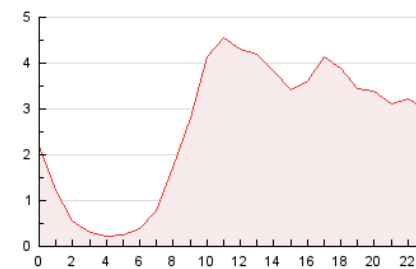

2. Secciones (Nacional)

	PAGINAS	%
HOME	7.773	12.40 %
RESTO	54.926	87.60 %

3. Por día del mes (Nacional)

Día	N. únicos	Visitas	Páginas	Día	N. únicos	Visitas	Páginas	Día	N. únicos	Visitas	Páginas
1	749	866	1.660	11	1.343	1.454	1.974	21	1.236	1.392	1.951
2	561	607	836	12	975	1.077	1.436	22	1.753	1.969	2.901
3	496	529	712	13	1.393	1.534	2.129	23	2.909	3.033	3.507
4	579	639	1.027	14	1.254	1.404	2.025	24	1.916	2.011	2.425
5	1.446	1.654	2.489	15	1.105	1.234	1.917	25	1.251	1.398	2.018
6	1.598	1.778	2.391	16	992	1.066	1.365	26	1.374	1.513	2.192
7	1.572	1.729	2.522	17	1.166	1.240	1.525	27	1.493	1.653	2.260
8	4.741	5.033	6.080	18	1.128	1.231	1.889	28	1.099	1.215	1.716
9	1.610	1.737	2.196	19	1.261	1.398	2.085	29	1.134	1.256	1.686
10	1.323	1.435	2.017	20	1.226	1.350	1.913	30	745	806	989
								31	661	688	866

4. Gráficas (Nacional)

4.1 Por día de la semana (promedio)

N. únicos / Visitas (x 100)

Páginas (x 100)

4.2 Por franja horaria (promedio)

Visitas_ (x 1000)

Páginas (x 1000)

4.3 Por meses