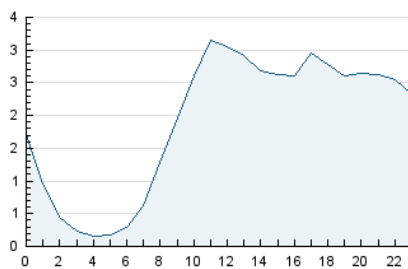

2. Secciones (Nacional)

	PAGINAS	%
HOME	7.773	12.40 %
RESTO	54.926	87.60 %

3. Por día del mes (Nacional)

Día	N. únicos	Visitas	Páginas	Día	N. únicos	Visitas	Páginas	Día	N. únicos	Visitas	Páginas
1	749	866	1.660	11	1.343	1.454	1.974	21	1.236	1.392	1.951
2	561	607	836	12	975	1.077	1.436	22	1.753	1.969	2.901
3	496	529	712	13	1.393	1.534	2.129	23	2.909	3.033	3.507
4	579	639	1.027	14	1.254	1.404	2.025	24	1.916	2.011	2.425
5	1.446	1.654	2.489	15	1.105	1.234	1.917	25	1.251	1.398	2.018
6	1.598	1.778	2.391	16	992	1.066	1.365	26	1.374	1.513	2.192
7	1.572	1.729	2.522	17	1.166	1.240	1.525	27	1.493	1.653	2.260
8	4.741	5.033	6.080	18	1.128	1.231	1.889	28	1.099	1.215	1.716
9	1.610	1.737	2.196	19	1.261	1.398	2.085	29	1.134	1.256	1.686
10	1.323	1.435	2.017	20	1.226	1.350	1.913	30	745	806	989
								31	661	688	866

4. Gráficas (Nacional)

4.1 Por día de la semana (promedio)

N. únicos / Visitas (x 100)

Páginas (x 100)

4.2 Por franja horaria (promedio)

Visitas_ (x 1000)

Páginas (x 1000)

4.3 Por meses