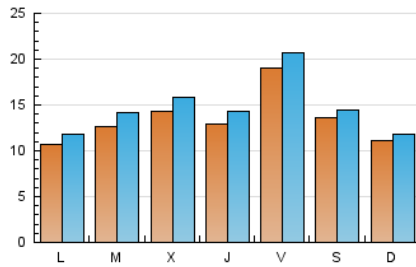

1. Cifras totales y promedios (Nacional)

MES - AÑO	NAVEGADORES UNICOS	VISITAS	PAGINAS
Octubre - 2021	34.838	45.929	62.699
PROMEDIO DIARIO	1.358	1.482	2.023
PROMEDIO LUNES-VIERNES	1.415	1.561	2.203
PROMEDIO SABADO-DOMINGO	1.238	1.315	1.644
PAGINAS / VISITAS	1,37		
DURACION MEDIA VISITAS		0:00:52	
DURACION MEDIA PAGINAS		0:02:22	

2. Secciones (Nacional)

	PAGINAS	%
HOME	7.773	12.40 %
RESTO	54.926	87.60 %

3. Por día del mes (Nacional)

Día	N. únicos	Visitas	Páginas	Día	N. únicos	Visitas	Páginas	Día	N. únicos	Visitas	Páginas
1	749	866	1.660	11	1.343	1.454	1.974	21	1.236	1.392	1.951
2	561	607	836	12	975	1.077	1.436	22	1.753	1.969	2.901
3	496	529	712	13	1.393	1.534	2.129	23	2.909	3.033	3.507
4	579	639	1.027	14	1.254	1.404	2.025	24	1.916	2.011	2.425
5	1.446	1.654	2.489	15	1.105	1.234	1.917	25	1.251	1.398	2.018
6	1.598	1.778	2.391	16	992	1.066	1.365	26	1.374	1.513	2.192
7	1.572	1.729	2.522	17	1.166	1.240	1.525	27	1.493	1.653	2.260
8	4.741	5.033	6.080	18	1.128	1.231	1.889	28	1.099	1.215	1.716
9	1.610	1.737	2.196	19	1.261	1.398	2.085	29	1.134	1.256	1.686
10	1.323	1.435	2.017	20	1.226	1.350	1.913	30	745	806	989
								31	661	688	866

4. Gráficas (Nacional)

4.1 Por día de la semana (promedio)

N. únicos / Visitas (x 100)

Páginas (x 100)

4.2 Por franja horaria (promedio)

Visitas_ (x 1000)

Páginas (x 1000)

4.3 Por meses