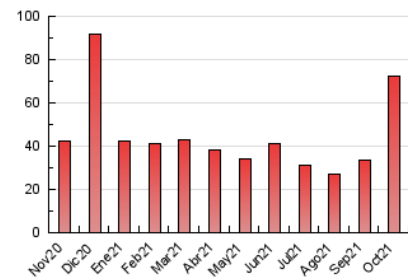

Páginas (x 1000)