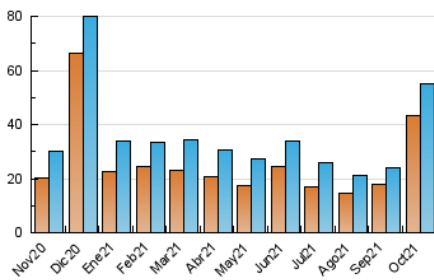

4.3 Por meses

N. únicos / Visitas (x 1000)