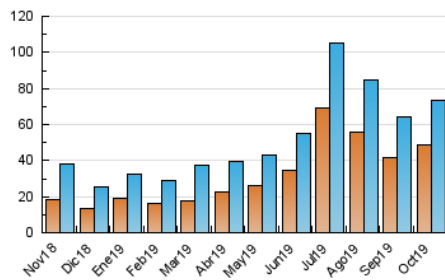

4.3 Por meses

N. únicos / Visitas (x 1000)