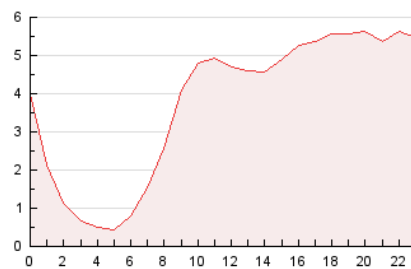

2. Secciones (Nacional e Internacional)

	PAGINAS	%
HOME	8.954	9.93 %
RESTO	81.188	90.07 %

3. Por día del mes (Nacional e Internacional)

Día	N. únicos	Visitas	Páginas	Día	N. únicos	Visitas	Páginas	Día	N. únicos	Visitas	Páginas
1	1.794	2.358	2.785	11	1.261	1.661	1.966	21	1.047	1.439	1.753
2	1.484	1.979	2.383	12	1.290	1.649	1.871	22	1.327	1.718	2.024
3	1.294	1.698	2.032	13	1.428	1.734	1.984	23	1.218	1.575	1.821
4	1.128	1.591	1.916	14	1.563	1.993	2.300	24	3.285	3.960	4.342
5	1.651	2.129	2.383	15	1.547	1.944	2.234	25	5.505	6.696	7.271
6	1.753	2.138	2.393	16	1.195	1.582	1.907	26	3.715	4.648	5.190
7	1.413	1.870	2.206	17	1.110	1.487	1.755	27	7.184	8.283	9.023
8	1.610	2.103	2.450	18	1.372	1.876	2.281	28	5.552	6.492	7.102
9	1.682	2.167	2.509	19	1.017	1.437	1.891	29	2.853	3.453	3.852
10	1.189	1.635	1.935	20	813	1.107	1.363	30	2.239	2.770	3.118
								31	1.452	1.848	2.102

4. Gráficas (Nacional e Internacional)

4.1 Por día de la semana (promedio)

N. únicos / Visitas (x 100)

Páginas (x 100)

4.2 Por franja horaria (promedio)

Visitas (x 1000)

Páginas (x 1000)

4.3 Por meses