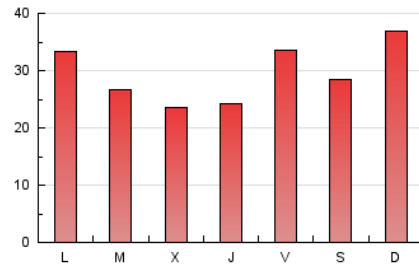

1. Cifras totales y promedios (Nacional e Internacional)

MES - AÑO	NAVEGADORES UNICOS	VISITAS	PAGINAS
Octubre - 2019	53.432	79.020	90.142
PROMEDIO DIARIO	2.031	2.549	2.908
PROMEDIO LUNES-VIERNES	1.918	2.430	2.785
PROMEDIO SABADO-DOMINGO	2.356	2.891	3.262
PAGINAS / VISITAS	1,14		
DURACION MEDIA VISITAS	0:00:03		
DURACION MEDIA PAGINAS	0:00:23		

2. Secciones (Nacional e Internacional)

	PAGINAS	%
HOME	8.954	9.93 %
RESTO	81.188	90.07 %

3. Por día del mes (Nacional e Internacional)

Día	N. únicos	Visitas	Páginas	Día	N. únicos	Visitas	Páginas	Día	N. únicos	Visitas	Páginas
1	1.794	2.358	2.785	11	1.261	1.661	1.966	21	1.047	1.439	1.753
2	1.484	1.979	2.383	12	1.290	1.649	1.871	22	1.327	1.718	2.024
3	1.294	1.698	2.032	13	1.428	1.734	1.984	23	1.218	1.575	1.821
4	1.128	1.591	1.916	14	1.563	1.993	2.300	24	3.285	3.960	4.342
5	1.651	2.129	2.383	15	1.547	1.944	2.234	25	5.505	6.696	7.271
6	1.753	2.138	2.393	16	1.195	1.582	1.907	26	3.715	4.648	5.190
7	1.413	1.870	2.206	17	1.110	1.487	1.755	27	7.184	8.283	9.023
8	1.610	2.103	2.450	18	1.372	1.876	2.281	28	5.552	6.492	7.102
9	1.682	2.167	2.509	19	1.017	1.437	1.891	29	2.853	3.453	3.852
10	1.189	1.635	1.935	20	813	1.107	1.363	30	2.239	2.770	3.118
								31	1.452	1.848	2.102

4. Gráficas (Nacional e Internacional)

4.1 Por día de la semana (promedio)

N. únicos / Visitas (x 100)

Páginas (x 100)

4.2 Por franja horaria (promedio)

Visitas (x 1000)

Páginas (x 1000)

4.3 Por meses