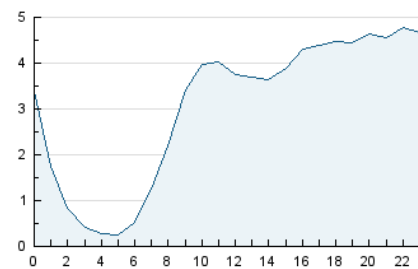

2. Secciones (Nacional)

	PAGINAS	%
HOME	8.793	10.43 %
RESTO	75.517	89.57 %

3. Por día del mes (Nacional)

Día	N. únicos	Visitas	Páginas	Día	N. únicos	Visitas	Páginas	Día	N. únicos	Visitas	Páginas
1	1.597	2.142	2.557	11	1.093	1.486	1.783	21	905	1.285	1.594
2	1.346	1.830	2.223	12	1.178	1.525	1.735	22	1.170	1.549	1.845
3	1.135	1.514	1.833	13	1.306	1.606	1.848	23	1.086	1.433	1.671
4	1.005	1.454	1.768	14	1.398	1.806	2.100	24	3.127	3.786	4.154
5	1.504	1.964	2.207	15	1.400	1.779	2.068	25	5.248	6.385	6.943
6	1.442	1.782	2.020	16	1.043	1.420	1.737	26	3.573	4.486	5.012
7	1.185	1.602	1.923	17	959	1.324	1.582	27	6.992	8.067	8.794
8	1.430	1.908	2.238	18	1.239	1.732	2.124	28	5.365	6.285	6.878
9	1.525	1.999	2.332	19	892	1.294	1.727	29	2.716	3.312	3.708
10	1.079	1.510	1.805	20	713	989	1.227	30	2.054	2.573	2.917
								31	1.317	1.706	1.957

4. Gráficas (Nacional)

4.1 Por día de la semana (promedio)

N. únicos / Visitas (x 100)

Páginas (x 100)

4.2 Por franja horaria (promedio)

Visitas (x 1000)

Páginas (x 1000)

4.3 Por meses