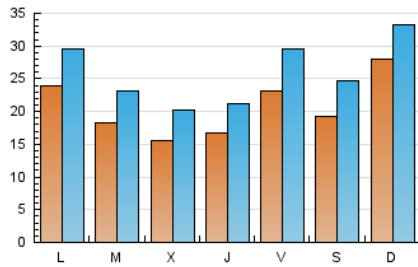

1. Cifras totales y promedios (Nacional e Internacional)

MES - AÑO	NAVEGADORES UNICOS	VISITAS	PAGINAS
Octubre - 2019	53.432	79.020	90.142
PROMEDIO DIARIO	2.031	2.549	2.908
PROMEDIO LUNES-VIERNES	1.918	2.430	2.785
PROMEDIO SABADO-DOMINGO	2.356	2.891	3.262
PAGINAS / VISITAS	1,14		
DURACION MEDIA VISITAS	0:00:03		
DURACION MEDIA PAGINAS	0:00:23		

2. Secciones (Nacional e Internacional)

	PAGINAS	%
HOME	8.954	9.93 %
RESTO	81.188	90.07 %

3. Por día del mes (Nacional e Internacional)

Día	N. únicos	Visitas	Páginas	Día	N. únicos	Visitas	Páginas	Día	N. únicos	Visitas	Páginas
1	1.794	2.358	2.785	11	1.261	1.661	1.966	21	1.047	1.439	1.753
2	1.484	1.979	2.383	12	1.290	1.649	1.871	22	1.327	1.718	2.024
3	1.294	1.698	2.032	13	1.428	1.734	1.984	23	1.218	1.575	1.821
4	1.128	1.591	1.916	14	1.563	1.993	2.300	24	3.285	3.960	4.342
5	1.651	2.129	2.383	15	1.547	1.944	2.234	25	5.505	6.696	7.271
6	1.753	2.138	2.393	16	1.195	1.582	1.907	26	3.715	4.648	5.190
7	1.413	1.870	2.206	17	1.110	1.487	1.755	27	7.184	8.283	9.023
8	1.610	2.103	2.450	18	1.372	1.876	2.281	28	5.552	6.492	7.102
9	1.682	2.167	2.509	19	1.017	1.437	1.891	29	2.853	3.453	3.852
10	1.189	1.635	1.935	20	813	1.107	1.363	30	2.239	2.770	3.118
								31	1.452	1.848	2.102

4. Gráficas (Nacional e Internacional)

4.1 Por día de la semana (promedio)

N. únicos / Visitas (x 100)

Páginas (x 100)

4.2 Por franja horaria (promedio)

Visitas (x 1000)

Páginas (x 1000)

4.3 Por meses