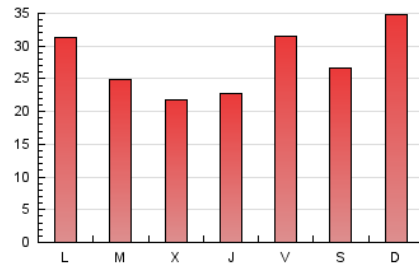

1. Cifras totales y promedios (Nacional)

MES - AÑO	NAVEGADORES UNICOS	VISITAS	PAGINAS
Octubre - 2019	48.731	73.533	84.310
PROMEDIO DIARIO	1.872	2.372	2.720
PROMEDIO LUNES-VIERNES	1.757	2.253	2.597
PROMEDIO SABADO-DOMINGO	2.200	2.714	3.071
PAGINAS / VISITAS	1,15		
DURACION MEDIA VISITAS	0:00:03		
DURACION MEDIA PAGINAS	0:00:23		

2. Secciones (Nacional)

	PAGINAS	%
HOME	8.793	10.43 %
RESTO	75.517	89.57 %

3. Por día del mes (Nacional)

Día	N. únicos	Visitas	Páginas	Día	N. únicos	Visitas	Páginas	Día	N. únicos	Visitas	Páginas
1	1.597	2.142	2.557	11	1.093	1.486	1.783	21	905	1.285	1.594
2	1.346	1.830	2.223	12	1.178	1.525	1.735	22	1.170	1.549	1.845
3	1.135	1.514	1.833	13	1.306	1.606	1.848	23	1.086	1.433	1.671
4	1.005	1.454	1.768	14	1.398	1.806	2.100	24	3.127	3.786	4.154
5	1.504	1.964	2.207	15	1.400	1.779	2.068	25	5.248	6.385	6.943
6	1.442	1.782	2.020	16	1.043	1.420	1.737	26	3.573	4.486	5.012
7	1.185	1.602	1.923	17	959	1.324	1.582	27	6.992	8.067	8.794
8	1.430	1.908	2.238	18	1.239	1.732	2.124	28	5.365	6.285	6.878
9	1.525	1.999	2.332	19	892	1.294	1.727	29	2.716	3.312	3.708
10	1.079	1.510	1.805	20	713	989	1.227	30	2.054	2.573	2.917
								31	1.317	1.706	1.957

4. Gráficas (Nacional)

4.1 Por día de la semana (promedio)

N. únicos / Visitas (x 100)

Páginas (x 100)

4.2 Por franja horaria (promedio)

Visitas (x 1000)

Páginas (x 1000)

4.3 Por meses