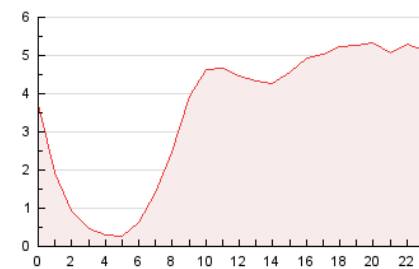

2. Secciones (Nacional)

	PAGINAS	%
HOME	8.793	10.43 %
RESTO	75.517	89.57 %

3. Por día del mes (Nacional)

Día	N. únicos	Visitas	Páginas	Día	N. únicos	Visitas	Páginas	Día	N. únicos	Visitas	Páginas
1	1.597	2.142	2.557	11	1.093	1.486	1.783	21	905	1.285	1.594
2	1.346	1.830	2.223	12	1.178	1.525	1.735	22	1.170	1.549	1.845
3	1.135	1.514	1.833	13	1.306	1.606	1.848	23	1.086	1.433	1.671
4	1.005	1.454	1.768	14	1.398	1.806	2.100	24	3.127	3.786	4.154
5	1.504	1.964	2.207	15	1.400	1.779	2.068	25	5.248	6.385	6.943
6	1.442	1.782	2.020	16	1.043	1.420	1.737	26	3.573	4.486	5.012
7	1.185	1.602	1.923	17	959	1.324	1.582	27	6.992	8.067	8.794
8	1.430	1.908	2.238	18	1.239	1.732	2.124	28	5.365	6.285	6.878
9	1.525	1.999	2.332	19	892	1.294	1.727	29	2.716	3.312	3.708
10	1.079	1.510	1.805	20	713	989	1.227	30	2.054	2.573	2.917
								31	1.317	1.706	1.957

4. Gráficas (Nacional)

4.1 Por día de la semana (promedio)

N. únicos / Visitas (x 100)

Páginas (x 100)

4.2 Por franja horaria (promedio)

Visitas (x 1000)

Páginas (x 1000)

4.3 Por meses