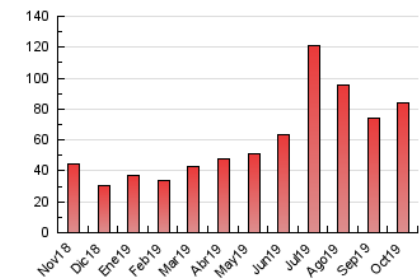

Páginas (x 1000)