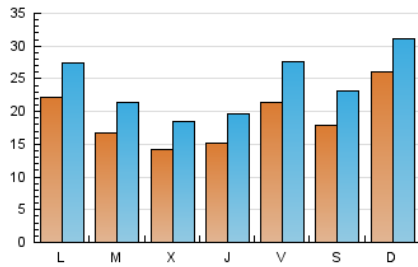

1. Cifras totales y promedios (Nacional)

MES - AÑO	NAVEGADORES UNICOS	VISITAS	PAGINAS
Octubre - 2019	48.731	73.533	84.310
PROMEDIO DIARIO	1.872	2.372	2.720
PROMEDIO LUNES-VIERNES	1.757	2.253	2.597
PROMEDIO SABADO-DOMINGO	2.200	2.714	3.071
PAGINAS / VISITAS	1,15		
DURACION MEDIA VISITAS	0:00:03		
DURACION MEDIA PAGINAS	0:00:23		

2. Secciones (Nacional)

	PAGINAS	%
HOME	8.793	10.43 %
RESTO	75.517	89.57 %

3. Por día del mes (Nacional)

Día	N. únicos	Visitas	Páginas	Día	N. únicos	Visitas	Páginas	Día	N. únicos	Visitas	Páginas
1	1.597	2.142	2.557	11	1.093	1.486	1.783	21	905	1.285	1.594
2	1.346	1.830	2.223	12	1.178	1.525	1.735	22	1.170	1.549	1.845
3	1.135	1.514	1.833	13	1.306	1.606	1.848	23	1.086	1.433	1.671
4	1.005	1.454	1.768	14	1.398	1.806	2.100	24	3.127	3.786	4.154
5	1.504	1.964	2.207	15	1.400	1.779	2.068	25	5.248	6.385	6.943
6	1.442	1.782	2.020	16	1.043	1.420	1.737	26	3.573	4.486	5.012
7	1.185	1.602	1.923	17	959	1.324	1.582	27	6.992	8.067	8.794
8	1.430	1.908	2.238	18	1.239	1.732	2.124	28	5.365	6.285	6.878
9	1.525	1.999	2.332	19	892	1.294	1.727	29	2.716	3.312	3.708
10	1.079	1.510	1.805	20	713	989	1.227	30	2.054	2.573	2.917
								31	1.317	1.706	1.957

4. Gráficas (Nacional)

4.1 Por día de la semana (promedio)

N. únicos / Visitas (x 100)

Páginas (x 100)

4.2 Por franja horaria (promedio)

Visitas (x 1000)

Páginas (x 1000)

4.3 Por meses