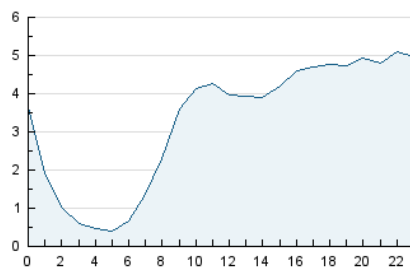

2. Secciones (Nacional e Internacional)

	PAGINAS	%
HOME	8.954	9.93 %
RESTO	81.188	90.07 %

3. Por día del mes (Nacional e Internacional)

Día	N. únicos	Visitas	Páginas	Día	N. únicos	Visitas	Páginas	Día	N. únicos	Visitas	Páginas
1	1.794	2.358	2.785	11	1.261	1.661	1.966	21	1.047	1.439	1.753
2	1.484	1.979	2.383	12	1.290	1.649	1.871	22	1.327	1.718	2.024
3	1.294	1.698	2.032	13	1.428	1.734	1.984	23	1.218	1.575	1.821
4	1.128	1.591	1.916	14	1.563	1.993	2.300	24	3.285	3.960	4.342
5	1.651	2.129	2.383	15	1.547	1.944	2.234	25	5.505	6.696	7.271
6	1.753	2.138	2.393	16	1.195	1.582	1.907	26	3.715	4.648	5.190
7	1.413	1.870	2.206	17	1.110	1.487	1.755	27	7.184	8.283	9.023
8	1.610	2.103	2.450	18	1.372	1.876	2.281	28	5.552	6.492	7.102
9	1.682	2.167	2.509	19	1.017	1.437	1.891	29	2.853	3.453	3.852
10	1.189	1.635	1.935	20	813	1.107	1.363	30	2.239	2.770	3.118
								31	1.452	1.848	2.102

4. Gráficas (Nacional e Internacional)

4.1 Por día de la semana (promedio)

N. únicos / Visitas (x 100)

Páginas (x 100)

4.2 Por franja horaria (promedio)

Visitas (x 1000)

Páginas (x 1000)

4.3 Por meses