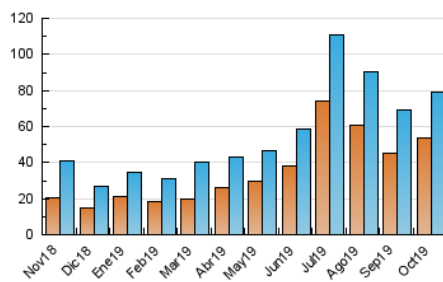

4.3 Por meses

N. únicos / Visitas (x 1000)