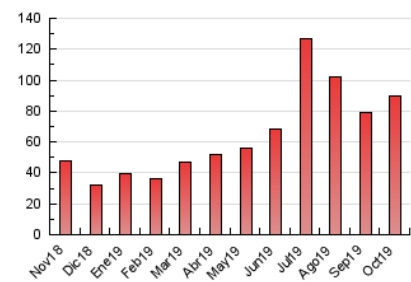

Páginas (x 1000)