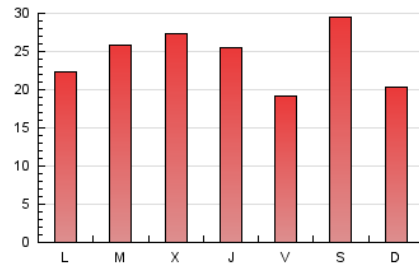

1. Cifras totales y promedios (Nacional e Internacional)

MES - AÑO	NAVEGADORES UNICOS	VISITAS	PAGINAS
Septiembre - 2020	41.951	62.041	73.263
PROMEDIO DIARIO	1.752	2.068	2.442
PROMEDIO LUNES-VIERNES	1.704	2.043	2.425
PROMEDIO SABADO-DOMINGO	1.885	2.136	2.490
PAGINAS / VISITAS	1,18		
DURACION MEDIA VISITAS	0:00:18		
DURACION MEDIA PAGINAS	0:01:39		

2. Secciones (Nacional e Internacional)

	PAGINAS	%
HOME	6.918	9.44 %
RESTO	66.345	90.56 %

3. Por día del mes (Nacional e Internacional)

Día	N. únicos	Visitas	Páginas	Día	N. únicos	Visitas	Páginas	Día	N. únicos	Visitas	Páginas
1	1.547	1.879	2.024	11	1.230	1.524	1.709	21	1.042	1.438	1.843
2	4.362	5.095	5.435	12	1.136	1.344	1.469	22	2.238	2.429	3.091
3	2.412	2.862	3.172	13	1.340	1.693	1.869	23	1.401	1.550	2.111
4	1.250	1.559	1.770	14	1.891	2.314	2.549	24	1.314	1.478	1.945
5	1.261	1.577	1.745	15	1.881	2.370	2.627	25	1.613	1.776	2.419
6	1.079	1.286	1.429	16	1.429	1.800	2.022	26	5.464	5.692	6.849
7	1.076	1.379	1.559	17	1.365	1.888	2.577	27	2.538	2.713	3.316
8	1.598	2.005	2.219	18	1.054	1.358	1.752	28	2.121	2.324	2.991
9	1.473	1.895	2.148	19	1.243	1.537	1.744	29	2.095	2.301	2.917
10	1.718	2.250	2.513	20	1.022	1.244	1.500	30	1.371	1.481	1.949

4. Gráficas (Nacional e Internacional)

4.1 Por día de la semana (promedio)

N. únicos / Visitas (x 100)

Páginas (x 100)

4.2 Por franja horaria (promedio)

Visitas (x 1000)

Páginas (x 1000)

4.3 Por meses