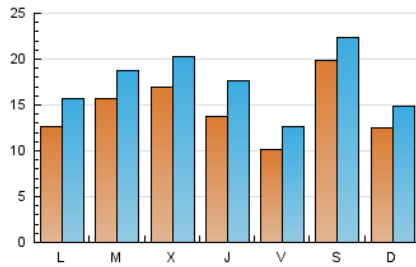

1. Cifras totales y promedios (Nacional)

MES - AÑO	NAVEGADORES UNICOS	VISITAS	PAGINAS
Septiembre - 2020	33.616	52.863	63.254
PROMEDIO DIARIO	1.465	1.762	2.108
PROMEDIO LUNES-VIERNES	1.408	1.727	2.082
PROMEDIO SABADO-DOMINGO	1.623	1.859	2.182
PAGINAS / VISITAS	1,20		
DURACION MEDIA VISITAS	0:00:20		
DURACION MEDIA PAGINAS	0:01:43		

2. Secciones (Nacional)

	PAGINAS	%
HOME	6.568	10.38 %
RESTO	56.686	89.62 %

3. Por día del mes (Nacional)

Día	N. únicos	Visitas	Páginas	Día	N. únicos	Visitas	Páginas	Día	N. únicos	Visitas	Páginas
1	1.273	1.578	1.713	11	944	1.210	1.380	21	822	1.199	1.568
2	4.010	4.709	5.041	12	877	1.068	1.184	22	1.984	2.174	2.798
3	2.020	2.444	2.745	13	1.062	1.402	1.569	23	1.114	1.257	1.771
4	999	1.285	1.485	14	1.554	1.953	2.177	24	1.057	1.220	1.656
5	994	1.286	1.438	15	1.501	1.959	2.200	25	1.382	1.540	2.111
6	837	1.022	1.154	16	1.095	1.445	1.657	26	5.070	5.294	6.363
7	805	1.089	1.262	17	1.048	1.551	2.186	27	2.296	2.466	3.021
8	1.262	1.624	1.829	18	755	1.046	1.415	28	1.865	2.060	2.681
9	1.154	1.521	1.763	19	1.021	1.303	1.484	29	1.846	2.046	2.605
10	1.360	1.845	2.092	20	824	1.029	1.244	30	1.130	1.238	1.662

4. Gráficas (Nacional)

4.1 Por día de la semana (promedio)

N. únicos / Visitas (x 100)

Páginas (x 100)

4.2 Por franja horaria (promedio)

Visitas (x 1000)

Páginas (x 1000)

4.3 Por meses