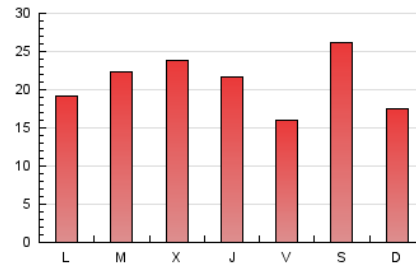

1. Cifras totales y promedios (Nacional)

MES - AÑO	NAVEGADORES UNICOS	VISITAS	PAGINAS
Septiembre - 2020	33.616	52.863	63.254
PROMEDIO DIARIO	1.465	1.762	2.108
PROMEDIO LUNES-VIERNES	1.408	1.727	2.082
PROMEDIO SABADO-DOMINGO	1.623	1.859	2.182
PAGINAS / VISITAS	1,20		
DURACION MEDIA VISITAS	0:00:20		
DURACION MEDIA PAGINAS	0:01:43		

2. Secciones (Nacional)

	PAGINAS	%
HOME	6.568	10.38 %
RESTO	56.686	89.62 %

3. Por día del mes (Nacional)

Día	N. únicos	Visitas	Páginas	Día	N. únicos	Visitas	Páginas	Día	N. únicos	Visitas	Páginas
1	1.273	1.578	1.713	11	944	1.210	1.380	21	822	1.199	1.568
2	4.010	4.709	5.041	12	877	1.068	1.184	22	1.984	2.174	2.798
3	2.020	2.444	2.745	13	1.062	1.402	1.569	23	1.114	1.257	1.771
4	999	1.285	1.485	14	1.554	1.953	2.177	24	1.057	1.220	1.656
5	994	1.286	1.438	15	1.501	1.959	2.200	25	1.382	1.540	2.111
6	837	1.022	1.154	16	1.095	1.445	1.657	26	5.070	5.294	6.363
7	805	1.089	1.262	17	1.048	1.551	2.186	27	2.296	2.466	3.021
8	1.262	1.624	1.829	18	755	1.046	1.415	28	1.865	2.060	2.681
9	1.154	1.521	1.763	19	1.021	1.303	1.484	29	1.846	2.046	2.605
10	1.360	1.845	2.092	20	824	1.029	1.244	30	1.130	1.238	1.662

4. Gráficas (Nacional)

4.1 Por día de la semana (promedio)

N. únicos / Visitas (x 100)

Páginas (x 100)

4.2 Por franja horaria (promedio)

Visitas (x 1000)

Páginas (x 1000)

4.3 Por meses