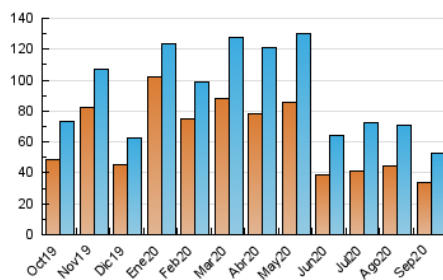

4.3 Por meses

N. únicos / Visitas (x 1000)