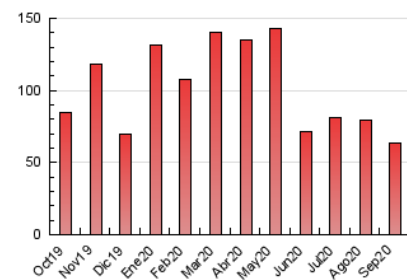

1. Cifras totales y promedios (Nacional)

MES - AÑO	NAVEGADORES UNICOS	VISITAS	PAGINAS
Septiembre - 2020	33.616	52.863	63.254
PROMEDIO DIARIO	1.465	1.762	2.108
PROMEDIO LUNES-VIERNES	1.408	1.727	2.082
PROMEDIO SABADO-DOMINGO	1.623	1.859	2.182
PAGINAS / VISITAS	1,20		
DURACION MEDIA VISITAS	0:00:20		
DURACION MEDIA PAGINAS	0:01:43		

2. Secciones (Nacional)

	PAGINAS	%
HOME	6.568	10.38 %
RESTO	56.686	89.62 %

3. Por día del mes (Nacional)

Día	N. únicos	Visitas	Páginas	Día	N. únicos	Visitas	Páginas	Día	N. únicos	Visitas	Páginas
1	1.273	1.578	1.713	11	944	1.210	1.380	21	822	1.199	1.568
2	4.010	4.709	5.041	12	877	1.068	1.184	22	1.984	2.174	2.798
3	2.020	2.444	2.745	13	1.062	1.402	1.569	23	1.114	1.257	1.771
4	999	1.285	1.485	14	1.554	1.953	2.177	24	1.057	1.220	1.656
5	994	1.286	1.438	15	1.501	1.959	2.200	25	1.382	1.540	2.111
6	837	1.022	1.154	16	1.095	1.445	1.657	26	5.070	5.294	6.363
7	805	1.089	1.262	17	1.048	1.551	2.186	27	2.296	2.466	3.021
8	1.262	1.624	1.829	18	755	1.046	1.415	28	1.865	2.060	2.681
9	1.154	1.521	1.763	19	1.021	1.303	1.484	29	1.846	2.046	2.605
10	1.360	1.845	2.092	20	824	1.029	1.244	30	1.130	1.238	1.662

4. Gráficas (Nacional)

4.1 Por día de la semana (promedio)

N. únicos / Visitas (x 100)

Páginas (x 100)

4.2 Por franja horaria (promedio)

Visitas (x 1000)

Páginas (x 1000)

4.3 Por meses

N. únicos / Visitas (x 1000)

Páginas (x 1000)

5. Observaciones

Este Medio Electrónico de Comunicación ha sido medido por la herramienta Google Analytics de Google

6. Definiciones básicas (Para más información ver Normas Técnicas para el Control de los Medios Electrónicos de Comunicación)