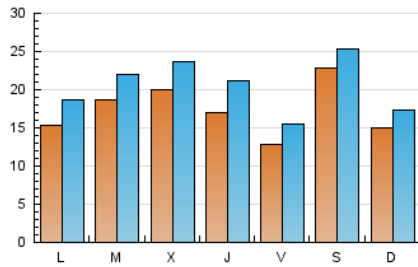

1. Cifras totales y promedios (Nacional e Internacional)

MES - AÑO	NAVEGADORES UNICOS	VISITAS	PAGINAS
Septiembre - 2020	41.951	62.041	73.263
PROMEDIO DIARIO	1.752	2.068	2.442
PROMEDIO LUNES-VIERNES	1.704	2.043	2.425
PROMEDIO SABADO-DOMINGO	1.885	2.136	2.490
PAGINAS / VISITAS	1,18		
DURACION MEDIA VISITAS	0:00:18		
DURACION MEDIA PAGINAS	0:01:39		

2. Secciones (Nacional e Internacional)

	PAGINAS	%
HOME	6.918	9.44 %
RESTO	66.345	90.56 %

3. Por día del mes (Nacional e Internacional)

Día	N. únicos	Visitas	Páginas	Día	N. únicos	Visitas	Páginas	Día	N. únicos	Visitas	Páginas
1	1.547	1.879	2.024	11	1.230	1.524	1.709	21	1.042	1.438	1.843
2	4.362	5.095	5.435	12	1.136	1.344	1.469	22	2.238	2.429	3.091
3	2.412	2.862	3.172	13	1.340	1.693	1.869	23	1.401	1.550	2.111
4	1.250	1.559	1.770	14	1.891	2.314	2.549	24	1.314	1.478	1.945
5	1.261	1.577	1.745	15	1.881	2.370	2.627	25	1.613	1.776	2.419
6	1.079	1.286	1.429	16	1.429	1.800	2.022	26	5.464	5.692	6.849
7	1.076	1.379	1.559	17	1.365	1.888	2.577	27	2.538	2.713	3.316
8	1.598	2.005	2.219	18	1.054	1.358	1.752	28	2.121	2.324	2.991
9	1.473	1.895	2.148	19	1.243	1.537	1.744	29	2.095	2.301	2.917
10	1.718	2.250	2.513	20	1.022	1.244	1.500	30	1.371	1.481	1.949

4. Gráficas (Nacional e Internacional)

4.1 Por día de la semana (promedio)

N. únicos / Visitas (x 100)

Páginas (x 100)

4.2 Por franja horaria (promedio)

Visitas (x 1000)

Páginas (x 1000)

4.3 Por meses