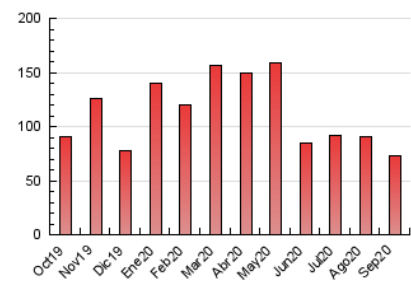

Páginas (x 1000)