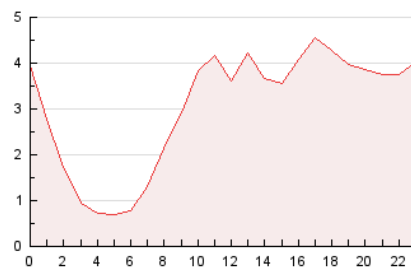

2. Secciones (Nacional e Internacional)

	PAGINAS	%
HOME	6.918	9.44 %
RESTO	66.345	90.56 %

3. Por día del mes (Nacional e Internacional)

Día	N. únicos	Visitas	Páginas	Día	N. únicos	Visitas	Páginas	Día	N. únicos	Visitas	Páginas
1	1.547	1.879	2.024	11	1.230	1.524	1.709	21	1.042	1.438	1.843
2	4.362	5.095	5.435	12	1.136	1.344	1.469	22	2.238	2.429	3.091
3	2.412	2.862	3.172	13	1.340	1.693	1.869	23	1.401	1.550	2.111
4	1.250	1.559	1.770	14	1.891	2.314	2.549	24	1.314	1.478	1.945
5	1.261	1.577	1.745	15	1.881	2.370	2.627	25	1.613	1.776	2.419
6	1.079	1.286	1.429	16	1.429	1.800	2.022	26	5.464	5.692	6.849
7	1.076	1.379	1.559	17	1.365	1.888	2.577	27	2.538	2.713	3.316
8	1.598	2.005	2.219	18	1.054	1.358	1.752	28	2.121	2.324	2.991
9	1.473	1.895	2.148	19	1.243	1.537	1.744	29	2.095	2.301	2.917
10	1.718	2.250	2.513	20	1.022	1.244	1.500	30	1.371	1.481	1.949

4. Gráficas (Nacional e Internacional)

4.1 Por día de la semana (promedio)

N. únicos / Visitas (x 100)

Páginas (x 100)

4.2 Por franja horaria (promedio)

Visitas (x 1000)

Páginas (x 1000)

4.3 Por meses