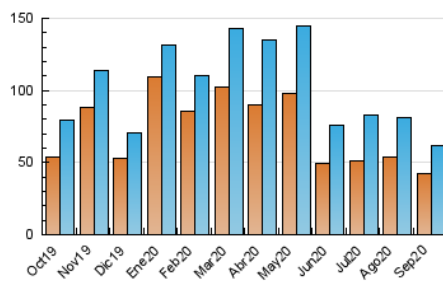

4.3 Por meses

N. únicos / Visitas (x 1000)