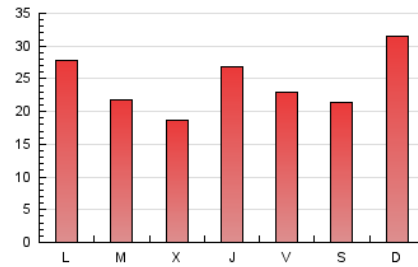

1. Cifras totales y promedios (Nacional)

| MES - AÑO | NAVEGADORES UNICOS | VISITAS | PAGINAS |
|--------------------------------|--------------------|--------------|--------------|
| Septiembre - 2019 | 41.373 | 64.318 | 74.306 |
| PROMEDIO DIARIO | 1.708 | 2.144 | 2.477 |
| PROMEDIO LUNES-VIERNES | 1.579 | 2.030 | 2.379 |
| PROMEDIO SABADO-DOMINGO | 2.008 | 2.411 | 2.705 |
| PAGINAS / VISITAS | 1,16 | | |
| DURACION MEDIA VISITAS | 0:00:04 | | |
| DURACION MEDIA PAGINAS | 0:00:23 | | |

2. Secciones (Nacional)

| | PAGINAS | % |
|--------------|---------|---------|
| HOME | 7.406 | 9.97 % |
| RESTO | 66.900 | 90.03 % |

3. Por día del mes (Nacional)

| Día | N. únicos | Visitas | Páginas | Día | N. únicos | Visitas | Páginas | Día | N. únicos | Visitas | Páginas |
|-----|-----------|---------|---------|-----|-----------|---------|---------|-----|-----------|---------|---------|
| 1 | 4.408 | 4.854 | 5.211 | 11 | 887 | 1.227 | 1.475 | 21 | 1.290 | 1.700 | 1.994 |
| 2 | 2.707 | 3.184 | 3.528 | 12 | 765 | 1.044 | 1.243 | 22 | 1.113 | 1.415 | 1.682 |
| 3 | 1.898 | 2.371 | 2.702 | 13 | 1.002 | 1.344 | 1.641 | 23 | 1.970 | 2.501 | 3.091 |
| 4 | 1.434 | 1.921 | 2.292 | 14 | 2.313 | 2.802 | 3.119 | 24 | 1.417 | 1.761 | 2.070 |
| 5 | 941 | 1.271 | 1.525 | 15 | 3.776 | 4.388 | 4.874 | 25 | 1.115 | 1.499 | 1.779 |
| 6 | 1.762 | 2.249 | 2.579 | 16 | 2.201 | 2.806 | 3.281 | 26 | 1.353 | 1.798 | 2.100 |
| 7 | 1.299 | 1.617 | 1.830 | 17 | 1.271 | 1.697 | 2.132 | 27 | 1.146 | 1.509 | 1.773 |
| 8 | 1.199 | 1.447 | 1.600 | 18 | 1.114 | 1.578 | 1.929 | 28 | 1.065 | 1.411 | 1.629 |
| 9 | 1.036 | 1.402 | 1.631 | 19 | 4.245 | 5.147 | 5.849 | 29 | 1.612 | 2.062 | 2.402 |
| 10 | 1.172 | 1.521 | 1.811 | 20 | 2.216 | 2.748 | 3.147 | 30 | 1.514 | 2.044 | 2.387 |

4. Gráficas (Nacional)

4.1 Por día de la semana (promedio)

N. únicos / Visitas (x 100)

Páginas (x 100)

4.2 Por franja horaria (promedio)

Visitas (x 1000)

Páginas (x 1000)

4.3 Por meses