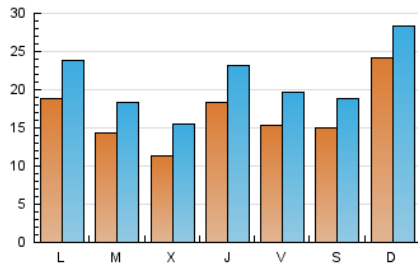

1. Cifras totales y promedios (Nacional)

| MES - AÑO | NAVEGADORES UNICOS | VISITAS | PAGINAS |
|--------------------------------|--------------------|--------------|--------------|
| Septiembre - 2019 | 41.373 | 64.318 | 74.306 |
| PROMEDIO DIARIO | 1.708 | 2.144 | 2.477 |
| PROMEDIO LUNES-VIERNES | 1.579 | 2.030 | 2.379 |
| PROMEDIO SABADO-DOMINGO | 2.008 | 2.411 | 2.705 |
| PAGINAS / VISITAS | 1,16 | | |
| DURACION MEDIA VISITAS | 0:00:04 | | |
| DURACION MEDIA PAGINAS | 0:00:23 | | |

2. Secciones (Nacional)

| | PAGINAS | % |
|--------------|---------|---------|
| HOME | 7.406 | 9.97 % |
| RESTO | 66.900 | 90.03 % |

3. Por día del mes (Nacional)

| Día | N. únicos | Visitas | Páginas | Día | N. únicos | Visitas | Páginas | Día | N. únicos | Visitas | Páginas |
|-----|-----------|---------|---------|-----|-----------|---------|---------|-----|-----------|---------|---------|
| 1 | 4.408 | 4.854 | 5.211 | 11 | 887 | 1.227 | 1.475 | 21 | 1.290 | 1.700 | 1.994 |
| 2 | 2.707 | 3.184 | 3.528 | 12 | 765 | 1.044 | 1.243 | 22 | 1.113 | 1.415 | 1.682 |
| 3 | 1.898 | 2.371 | 2.702 | 13 | 1.002 | 1.344 | 1.641 | 23 | 1.970 | 2.501 | 3.091 |
| 4 | 1.434 | 1.921 | 2.292 | 14 | 2.313 | 2.802 | 3.119 | 24 | 1.417 | 1.761 | 2.070 |
| 5 | 941 | 1.271 | 1.525 | 15 | 3.776 | 4.388 | 4.874 | 25 | 1.115 | 1.499 | 1.779 |
| 6 | 1.762 | 2.249 | 2.579 | 16 | 2.201 | 2.806 | 3.281 | 26 | 1.353 | 1.798 | 2.100 |
| 7 | 1.299 | 1.617 | 1.830 | 17 | 1.271 | 1.697 | 2.132 | 27 | 1.146 | 1.509 | 1.773 |
| 8 | 1.199 | 1.447 | 1.600 | 18 | 1.114 | 1.578 | 1.929 | 28 | 1.065 | 1.411 | 1.629 |
| 9 | 1.036 | 1.402 | 1.631 | 19 | 4.245 | 5.147 | 5.849 | 29 | 1.612 | 2.062 | 2.402 |
| 10 | 1.172 | 1.521 | 1.811 | 20 | 2.216 | 2.748 | 3.147 | 30 | 1.514 | 2.044 | 2.387 |

4. Gráficas (Nacional)

4.1 Por día de la semana (promedio)

N. únicos / Visitas (x 100)

Páginas (x 100)

4.2 Por franja horaria (promedio)

Visitas (x 1000)

Páginas (x 1000)

4.3 Por meses