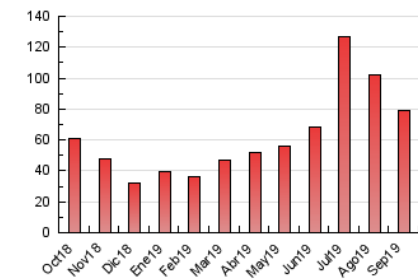

Páginas (x 1000)