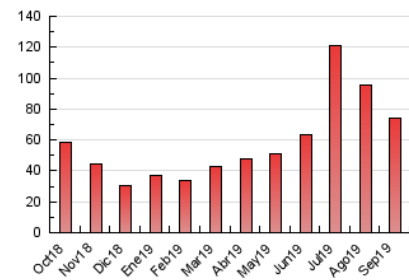

Páginas (x 1000)