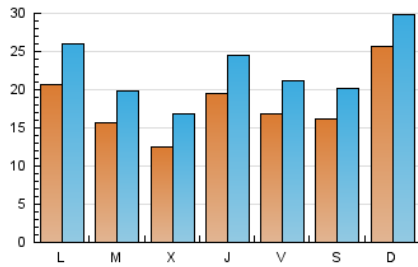

2. Secciones (Nacional e Internacional)

| | PAGINAS | % |
|--------------|---------|---------|
| HOME | 7.587 | 9.57 % |
| RESTO | 71.684 | 90.43 % |

3. Por día del mes (Nacional e Internacional)

| Día | N. únicos | Visitas | Páginas | Día | N. únicos | Visitas | Páginas | Día | N. únicos | Visitas | Páginas |
|-----|-----------|---------|---------|-----|-----------|---------|---------|-----|-----------|---------|---------|
| 1 | 4.551 | 5.011 | 5.383 | 11 | 1.003 | 1.349 | 1.608 | 21 | 1.419 | 1.847 | 2.152 |
| 2 | 2.892 | 3.386 | 3.737 | 12 | 874 | 1.164 | 1.368 | 22 | 1.264 | 1.580 | 1.860 |
| 3 | 2.038 | 2.520 | 2.863 | 13 | 1.111 | 1.464 | 1.762 | 23 | 2.111 | 2.658 | 3.261 |
| 4 | 1.548 | 2.043 | 2.416 | 14 | 2.411 | 2.906 | 3.233 | 24 | 1.523 | 1.883 | 2.208 |
| 5 | 1.056 | 1.396 | 1.657 | 15 | 3.903 | 4.530 | 5.026 | 25 | 1.237 | 1.631 | 1.923 |
| 6 | 1.906 | 2.408 | 2.753 | 16 | 2.478 | 3.109 | 3.600 | 26 | 1.487 | 1.940 | 2.250 |
| 7 | 1.460 | 1.792 | 2.014 | 17 | 1.430 | 1.871 | 2.314 | 27 | 1.330 | 1.698 | 1.972 |
| 8 | 1.333 | 1.590 | 1.745 | 18 | 1.237 | 1.707 | 2.063 | 28 | 1.176 | 1.534 | 1.762 |
| 9 | 1.203 | 1.592 | 1.843 | 19 | 4.391 | 5.319 | 6.029 | 29 | 1.769 | 2.240 | 2.591 |
| 10 | 1.297 | 1.658 | 1.954 | 20 | 2.362 | 2.914 | 3.330 | 30 | 1.679 | 2.228 | 2.594 |

4. Gráficas (Nacional e Internacional)

4.1 Por día de la semana (promedio)

N. únicos / Visitas (x 100)

Páginas (x 100)

4.2 Por franja horaria (promedio)

Visitas (x 1000)

Páginas (x 1000)

4.3 Por meses