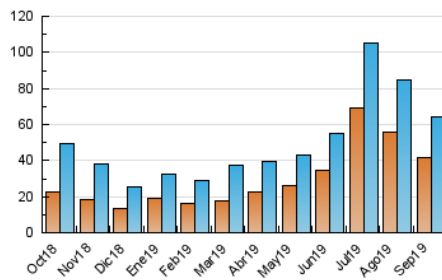

4.3 Por meses

N. únicos / Visitas (x 1000)