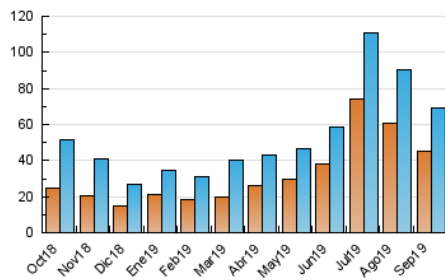

4.3 Por meses

N. únicos / Visitas (x 1000)