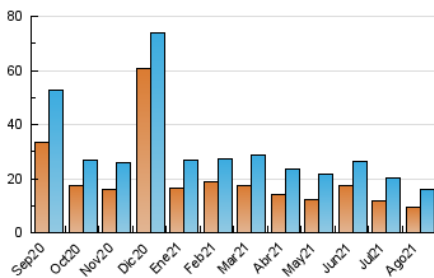

#### 3. Por día del mes (Nacional)

Día	N. únicos	Visitas	Páginas	Día	N. únicos	Visitas	Páginas	Día	N. únicos	Visitas	Páginas
1	595	661	835	11	298	330	495	21	464	526	634
2	438	481	663	12	262	286	417	22	333	367	457
3	464	513	700	13	267	293	477	23	344	392	526
4	485	566	802	14	220	239	355	24	369	420	569
5	607	691	930	15	231	256	361	25	402	454	592
6	458	517	759	16	457	533	727	26	482	533	672
7	447	497	653	17	488	547	754	27	483	542	695
8	924	1.026	1.305	18	522	596	865	28	528	568	668
9	704	788	996	19	494	552	723	29	324	348	429
10	553	610	814	20	519	592	808	30	397	448	639
								31	563	622	800

##### 4.1 Por día de la semana (promedio)

N. únicos / Visitas (x 100)

Páginas (x 100)

##### 4.2 Por franja horaria (promedio)

Visitas (x 1000)

Páginas (x 1000)

##### 4.3 Por meses

N. únicos / Visitas (x 1000)

Páginas (x 1000)