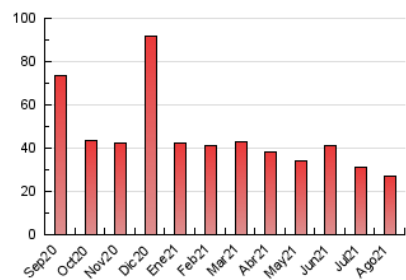

### 3. Por día del mes (Nacional e Internacional)

Día	N. únicos	Visitas	Páginas	Día	N. únicos	Visitas	Páginas	Día	N. únicos	Visitas	Páginas
1	728	798	978	11	498	532	701	21	587	654	769
2	606	653	846	12	421	452	589	22	434	472	567
3	634	688	882	13	443	471	662	23	495	544	685
4	666	752	994	14	368	388	511	24	540	603	765
5	791	882	1.149	15	361	388	504	25	558	614	768
6	626	692	938	16	608	692	948	26	667	726	880
7	592	644	812	17	680	744	965	27	650	711	867
8	1.126	1.237	1.530	18	772	848	1.271	28	705	749	866
9	884	971	1.182	19	679	743	920	29	493	518	608
10	743	803	1.020	20	679	754	975	30	570	623	821
								31	724	789	972

4. Gráficas (Nacional e Internacional)

4.1 Por día de la semana (promedio)

N. únicos / Visitas (x 100)

Páginas (x 100)

4.2 Por franja horaria (promedio)

Visitas (x 1000)

Páginas (x 1000)

4.3 Por meses

N. únicos / Visitas (x 1000)

Páginas (x 1000)