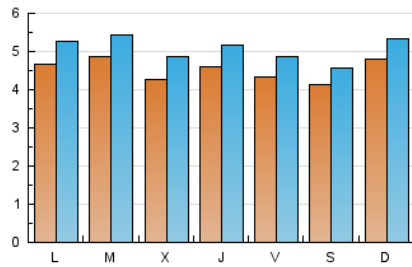

4. Gráficas (Nacional)

4.1 Por día de la semana (promedio)

N. únicos / Visitas (x 100)