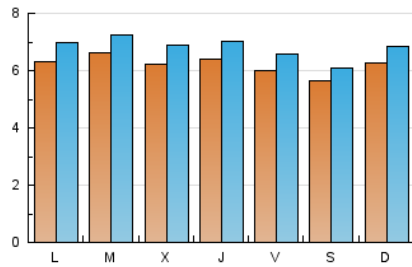

4. Gráficas (Nacional e Internacional)

4.1 Por día de la semana (promedio)

N. únicos / Visitas (x 100)