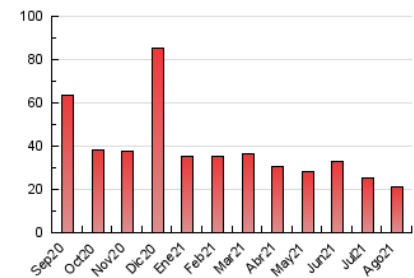

#### 3. Por día del mes (Nacional)

Día	N. únicos	Visitas	Páginas	Día	N. únicos	Visitas	Páginas	Día	N. únicos	Visitas	Páginas
1	595	661	835	11	298	330	495	21	464	526	634
2	438	481	663	12	262	286	417	22	333	367	457
3	464	513	700	13	267	293	477	23	344	392	526
4	485	566	802	14	220	239	355	24	369	420	569
5	607	691	930	15	231	256	361	25	402	454	592
6	458	517	759	16	457	533	727	26	482	533	672
7	447	497	653	17	488	547	754	27	483	542	695
8	924	1.026	1.305	18	522	596	865	28	528	568	668
9	704	788	996	19	494	552	723	29	324	348	429
10	553	610	814	20	519	592	808	30	397	448	639
								31	563	622	800

##### 4.1 Por día de la semana (promedio)

N. únicos / Visitas (x 100)

Páginas (x 100)

##### 4.2 Por franja horaria (promedio)

Visitas (x 1000)

Páginas (x 1000)

##### 4.3 Por meses

N. únicos / Visitas (x 1000)

Páginas (x 1000)