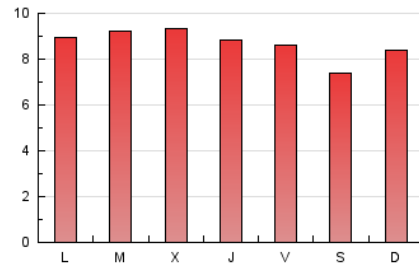

### 3. Por día del mes (Nacional e Internacional)

Día	N. únicos	Visitas	Páginas	Día	N. únicos	Visitas	Páginas	Día	N. únicos	Visitas	Páginas
1	728	798	978	11	498	532	701	21	587	654	769
2	606	653	846	12	421	452	589	22	434	472	567
3	634	688	882	13	443	471	662	23	495	544	685
4	666	752	994	14	368	388	511	24	540	603	765
5	791	882	1.149	15	361	388	504	25	558	614	768
6	626	692	938	16	608	692	948	26	667	726	880
7	592	644	812	17	680	744	965	27	650	711	867
8	1.126	1.237	1.530	18	772	848	1.271	28	705	749	866
9	884	971	1.182	19	679	743	920	29	493	518	608
10	743	803	1.020	20	679	754	975	30	570	623	821
								31	724	789	972

4. Gráficas (Nacional e Internacional)

4.1 Por día de la semana (promedio)

N. únicos / Visitas (x 100)

Páginas (x 100)

4.2 Por franja horaria (promedio)

Visitas (x 1000)

Páginas (x 1000)

4.3 Por meses