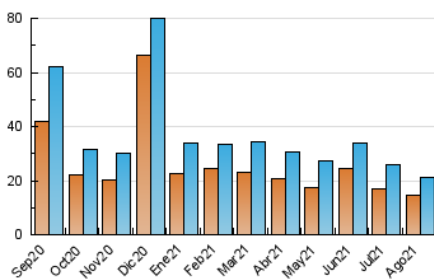

### 3. Por día del mes (Nacional e Internacional)

Día	N. únicos	Visitas	Páginas	Día	N. únicos	Visitas	Páginas	Día	N. únicos	Visitas	Páginas
1	728	798	978	11	498	532	701	21	587	654	769
2	606	653	846	12	421	452	589	22	434	472	567
3	634	688	882	13	443	471	662	23	495	544	685
4	666	752	994	14	368	388	511	24	540	603	765
5	791	882	1.149	15	361	388	504	25	558	614	768
6	626	692	938	16	608	692	948	26	667	726	880
7	592	644	812	17	680	744	965	27	650	711	867
8	1.126	1.237	1.530	18	772	848	1.271	28	705	749	866
9	884	971	1.182	19	679	743	920	29	493	518	608
10	743	803	1.020	20	679	754	975	30	570	623	821
								31	724	789	972

4. Gráficas (Nacional e Internacional)

4.1 Por día de la semana (promedio)

N. únicos / Visitas (x 100)

Páginas (x 100)

4.2 Por franja horaria (promedio)

Visitas (x 1000)

Páginas (x 1000)

4.3 Por meses

N. únicos / Visitas (x 1000)

Páginas (x 1000)