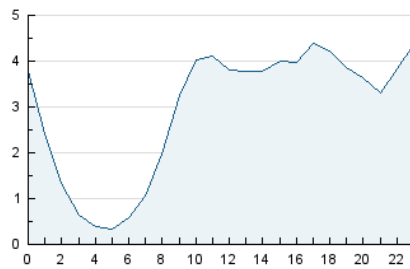

2. Secciones (Nacional)

	PAGINAS	%
HOME	5.150	6.51 %
RESTO	73.921	93.49 %

3. Por día del mes (Nacional)

Día	N. únicos	Visitas	Páginas	Día	N. únicos	Visitas	Páginas	Día	N. únicos	Visitas	Páginas
1	1.367	1.685	1.895	11	1.453	1.738	1.912	21	1.198	1.584	1.787
2	1.661	2.107	2.355	12	1.012	1.288	1.456	22	1.302	1.649	1.888
3	1.761	2.170	2.414	13	1.132	1.487	1.726	23	1.187	1.439	1.583
4	2.209	2.704	3.016	14	896	1.139	1.288	24	3.343	3.985	4.371
5	1.660	1.995	2.162	15	913	1.160	1.312	25	2.076	2.618	2.874
6	1.592	1.906	2.076	16	1.387	1.757	1.929	26	1.727	2.257	2.492
7	2.208	2.734	3.022	17	1.472	1.846	2.018	27	1.238	1.586	1.732
8	6.299	7.188	7.916	18	2.029	2.500	2.820	28	2.416	2.928	3.372
9	2.537	3.001	3.314	19	1.359	1.786	1.984	29	3.782	4.425	5.096
10	1.345	1.728	1.941	20	1.292	1.647	1.854	30	2.676	3.340	3.825
								31	1.183	1.492	1.641

4. Gráficas (Nacional)

4.1 Por día de la semana (promedio)

N. únicos / Visitas (x 100)

Páginas (x 100)

4.2 Por franja horaria (promedio)

Visitas (x 1000)

Páginas (x 1000)

4.3 Por meses