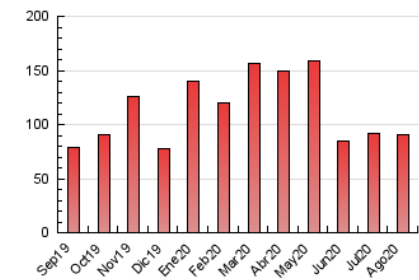

Páginas (x 1000)