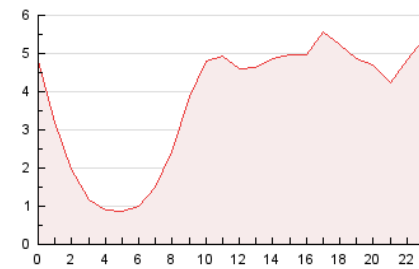

2. Secciones (Nacional e Internacional)

	PAGINAS	%
HOME	5.319	5.90 %
RESTO	84.887	94.10 %

3. Por día del mes (Nacional e Internacional)

Día	N. únicos	Visitas	Páginas	Día	N. únicos	Visitas	Páginas	Día	N. únicos	Visitas	Páginas
1	1.670	2.030	2.260	11	1.842	2.158	2.350	21	1.481	1.905	2.122
2	1.954	2.425	2.684	12	1.274	1.570	1.744	22	1.583	1.948	2.195
3	2.086	2.529	2.797	13	1.395	1.776	2.022	23	1.508	1.780	1.945
4	2.561	3.101	3.439	14	1.186	1.457	1.616	24	4.271	4.945	5.362
5	1.992	2.349	2.524	15	1.180	1.440	1.598	25	2.475	3.045	3.307
6	1.863	2.196	2.371	16	1.639	2.020	2.201	26	2.089	2.648	2.897
7	2.466	3.015	3.317	17	1.761	2.161	2.347	27	1.516	1.885	2.043
8	6.636	7.545	8.287	18	2.334	2.836	3.164	28	2.745	3.280	3.734
9	2.824	3.309	3.640	19	1.687	2.135	2.337	29	4.064	4.723	5.403
10	1.608	2.011	2.231	20	1.612	1.999	2.216	30	2.914	3.605	4.109
								31	1.459	1.785	1.944

4. Gráficas (Nacional e Internacional)

4.1 Por día de la semana (promedio)

N. únicos / Visitas (x 100)

Páginas (x 100)

4.2 Por franja horaria (promedio)

Visitas (x 1000)

Páginas (x 1000)

4.3 Por meses