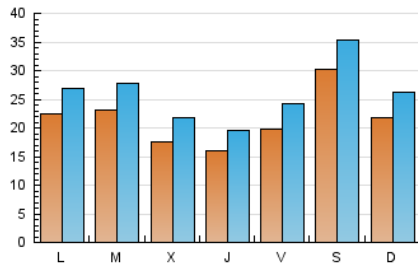

1. Cifras totales y promedios (Nacional e Internacional)

MES - AÑO	NAVEGADORES UNICOS	VISITAS	PAGINAS
Agosto - 2020	53.865	81.611	90.206
PROMEDIO DIARIO	2.183	2.633	2.910
PROMEDIO LUNES-VIERNES	1.986	2.418	2.661
PROMEDIO SABADO-DOMINGO	2.597	3.083	3.432
PAGINAS / VISITAS	1,11		
DURACION MEDIA VISITAS	0:00:02		
DURACION MEDIA PAGINAS	0:00:24		

2. Secciones (Nacional e Internacional)

	PAGINAS	%
HOME	5.319	5.90 %
RESTO	84.887	94.10 %

3. Por día del mes (Nacional e Internacional)

Día	N. únicos	Visitas	Páginas	Día	N. únicos	Visitas	Páginas	Día	N. únicos	Visitas	Páginas
1	1.670	2.030	2.260	11	1.842	2.158	2.350	21	1.481	1.905	2.122
2	1.954	2.425	2.684	12	1.274	1.570	1.744	22	1.583	1.948	2.195
3	2.086	2.529	2.797	13	1.395	1.776	2.022	23	1.508	1.780	1.945
4	2.561	3.101	3.439	14	1.186	1.457	1.616	24	4.271	4.945	5.362
5	1.992	2.349	2.524	15	1.180	1.440	1.598	25	2.475	3.045	3.307
6	1.863	2.196	2.371	16	1.639	2.020	2.201	26	2.089	2.648	2.897
7	2.466	3.015	3.317	17	1.761	2.161	2.347	27	1.516	1.885	2.043
8	6.636	7.545	8.287	18	2.334	2.836	3.164	28	2.745	3.280	3.734
9	2.824	3.309	3.640	19	1.687	2.135	2.337	29	4.064	4.723	5.403
10	1.608	2.011	2.231	20	1.612	1.999	2.216	30	2.914	3.605	4.109
								31	1.459	1.785	1.944

4. Gráficas (Nacional e Internacional)

4.1 Por día de la semana (promedio)

N. únicos / Visitas (x 100)

Páginas (x 100)

4.2 Por franja horaria (promedio)

Visitas (x 1000)

Páginas (x 1000)

4.3 Por meses