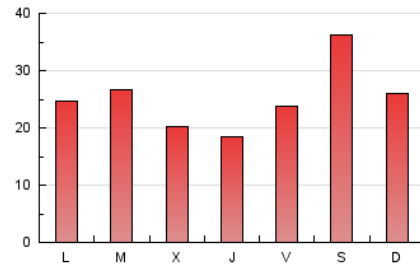

1. Cifras totales y promedios (Nacional)

MES - AÑO	NAVEGADORES UNICOS	VISITAS	PAGINAS
Agosto - 2020	44.221	70.869	79.071
PROMEDIO DIARIO	1.862	2.286	2.551
PROMEDIO LUNES-VIERNES	1.648	2.053	2.284
PROMEDIO SABADO-DOMINGO	2.311	2.775	3.111
PAGINAS / VISITAS	1,12		
DURACION MEDIA VISITAS	0:00:03		
DURACION MEDIA PAGINAS	0:00:24		

2. Secciones (Nacional)

	PAGINAS	%
HOME	5.150	6.51 %
RESTO	73.921	93.49 %

3. Por día del mes (Nacional)

Día	N. únicos	Visitas	Páginas	Día	N. únicos	Visitas	Páginas	Día	N. únicos	Visitas	Páginas
1	1.367	1.685	1.895	11	1.453	1.738	1.912	21	1.198	1.584	1.787
2	1.661	2.107	2.355	12	1.012	1.288	1.456	22	1.302	1.649	1.888
3	1.761	2.170	2.414	13	1.132	1.487	1.726	23	1.187	1.439	1.583
4	2.209	2.704	3.016	14	896	1.139	1.288	24	3.343	3.985	4.371
5	1.660	1.995	2.162	15	913	1.160	1.312	25	2.076	2.618	2.874
6	1.592	1.906	2.076	16	1.387	1.757	1.929	26	1.727	2.257	2.492
7	2.208	2.734	3.022	17	1.472	1.846	2.018	27	1.238	1.586	1.732
8	6.299	7.188	7.916	18	2.029	2.500	2.820	28	2.416	2.928	3.372
9	2.537	3.001	3.314	19	1.359	1.786	1.984	29	3.782	4.425	5.096
10	1.345	1.728	1.941	20	1.292	1.647	1.854	30	2.676	3.340	3.825
								31	1.183	1.492	1.641

4. Gráficas (Nacional)

4.1 Por día de la semana (promedio)

N. únicos / Visitas (x 100)

Páginas (x 100)

4.2 Por franja horaria (promedio)

Visitas (x 1000)

Páginas (x 1000)

4.3 Por meses