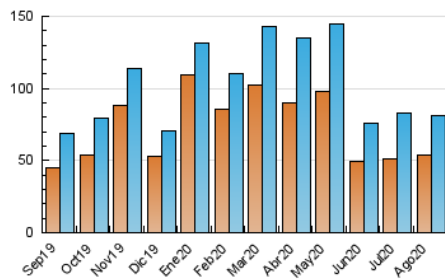

4.3 Por meses

N. únicos / Visitas (x 1000)