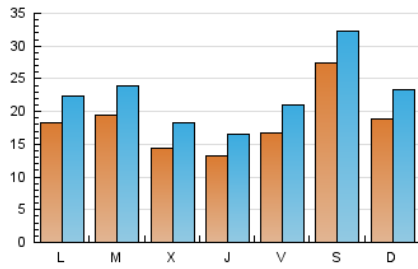

1. Cifras totales y promedios (Nacional)

MES - AÑO	NAVEGADORES UNICOS	VISITAS	PAGINAS
Agosto - 2020	44.221	70.869	79.071
PROMEDIO DIARIO	1.862	2.286	2.551
PROMEDIO LUNES-VIERNES	1.648	2.053	2.284
PROMEDIO SABADO-DOMINGO	2.311	2.775	3.111
PAGINAS / VISITAS	1,12		
DURACION MEDIA VISITAS	0:00:03		
DURACION MEDIA PAGINAS	0:00:24		

2. Secciones (Nacional)

	PAGINAS	%
HOME	5.150	6.51 %
RESTO	73.921	93.49 %

3. Por día del mes (Nacional)

Día	N. únicos	Visitas	Páginas	Día	N. únicos	Visitas	Páginas	Día	N. únicos	Visitas	Páginas
1	1.367	1.685	1.895	11	1.453	1.738	1.912	21	1.198	1.584	1.787
2	1.661	2.107	2.355	12	1.012	1.288	1.456	22	1.302	1.649	1.888
3	1.761	2.170	2.414	13	1.132	1.487	1.726	23	1.187	1.439	1.583
4	2.209	2.704	3.016	14	896	1.139	1.288	24	3.343	3.985	4.371
5	1.660	1.995	2.162	15	913	1.160	1.312	25	2.076	2.618	2.874
6	1.592	1.906	2.076	16	1.387	1.757	1.929	26	1.727	2.257	2.492
7	2.208	2.734	3.022	17	1.472	1.846	2.018	27	1.238	1.586	1.732
8	6.299	7.188	7.916	18	2.029	2.500	2.820	28	2.416	2.928	3.372
9	2.537	3.001	3.314	19	1.359	1.786	1.984	29	3.782	4.425	5.096
10	1.345	1.728	1.941	20	1.292	1.647	1.854	30	2.676	3.340	3.825
								31	1.183	1.492	1.641

4. Gráficas (Nacional)

4.1 Por día de la semana (promedio)

N. únicos / Visitas (x 100)

Páginas (x 100)

4.2 Por franja horaria (promedio)

Visitas (x 1000)

Páginas (x 1000)

4.3 Por meses