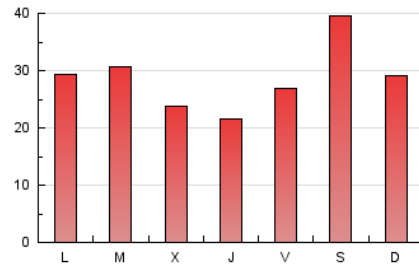

1. Cifras totales y promedios (Nacional e Internacional)

MES - AÑO	NAVEGADORES UNICOS	VISITAS	PAGINAS
Agosto - 2020	53.865	81.611	90.206
PROMEDIO DIARIO	2.183	2.633	2.910
PROMEDIO LUNES-VIERNES	1.986	2.418	2.661
PROMEDIO SABADO-DOMINGO	2.597	3.083	3.432
PAGINAS / VISITAS	1,11		
DURACION MEDIA VISITAS	0:00:02		
DURACION MEDIA PAGINAS	0:00:24		

2. Secciones (Nacional e Internacional)

	PAGINAS	%
HOME	5.319	5.90 %
RESTO	84.887	94.10 %

3. Por día del mes (Nacional e Internacional)

Día	N. únicos	Visitas	Páginas	Día	N. únicos	Visitas	Páginas	Día	N. únicos	Visitas	Páginas
1	1.670	2.030	2.260	11	1.842	2.158	2.350	21	1.481	1.905	2.122
2	1.954	2.425	2.684	12	1.274	1.570	1.744	22	1.583	1.948	2.195
3	2.086	2.529	2.797	13	1.395	1.776	2.022	23	1.508	1.780	1.945
4	2.561	3.101	3.439	14	1.186	1.457	1.616	24	4.271	4.945	5.362
5	1.992	2.349	2.524	15	1.180	1.440	1.598	25	2.475	3.045	3.307
6	1.863	2.196	2.371	16	1.639	2.020	2.201	26	2.089	2.648	2.897
7	2.466	3.015	3.317	17	1.761	2.161	2.347	27	1.516	1.885	2.043
8	6.636	7.545	8.287	18	2.334	2.836	3.164	28	2.745	3.280	3.734
9	2.824	3.309	3.640	19	1.687	2.135	2.337	29	4.064	4.723	5.403
10	1.608	2.011	2.231	20	1.612	1.999	2.216	30	2.914	3.605	4.109
								31	1.459	1.785	1.944

4. Gráficas (Nacional e Internacional)

4.1 Por día de la semana (promedio)

N. únicos / Visitas (x 100)

Páginas (x 100)

4.2 Por franja horaria (promedio)

Visitas (x 1000)

Páginas (x 1000)

4.3 Por meses