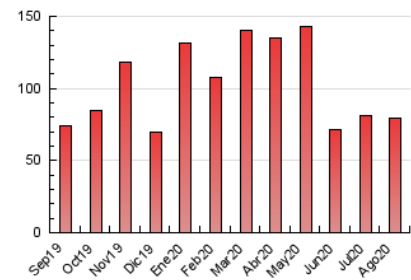

Páginas (x 1000)