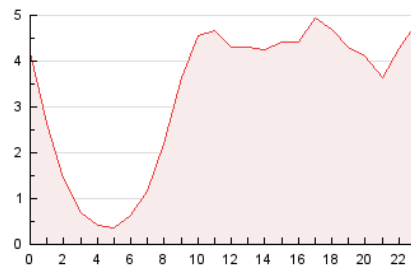

2. Secciones (Nacional)

	PAGINAS	%
HOME	5.150	6.51 %
RESTO	73.921	93.49 %

3. Por día del mes (Nacional)

Día	N. únicos	Visitas	Páginas	Día	N. únicos	Visitas	Páginas	Día	N. únicos	Visitas	Páginas
1	1.367	1.685	1.895	11	1.453	1.738	1.912	21	1.198	1.584	1.787
2	1.661	2.107	2.355	12	1.012	1.288	1.456	22	1.302	1.649	1.888
3	1.761	2.170	2.414	13	1.132	1.487	1.726	23	1.187	1.439	1.583
4	2.209	2.704	3.016	14	896	1.139	1.288	24	3.343	3.985	4.371
5	1.660	1.995	2.162	15	913	1.160	1.312	25	2.076	2.618	2.874
6	1.592	1.906	2.076	16	1.387	1.757	1.929	26	1.727	2.257	2.492
7	2.208	2.734	3.022	17	1.472	1.846	2.018	27	1.238	1.586	1.732
8	6.299	7.188	7.916	18	2.029	2.500	2.820	28	2.416	2.928	3.372
9	2.537	3.001	3.314	19	1.359	1.786	1.984	29	3.782	4.425	5.096
10	1.345	1.728	1.941	20	1.292	1.647	1.854	30	2.676	3.340	3.825
								31	1.183	1.492	1.641

4. Gráficas (Nacional)

4.1 Por día de la semana (promedio)

N. únicos / Visitas (x 100)

Páginas (x 100)

4.2 Por franja horaria (promedio)

Visitas (x 1000)

Páginas (x 1000)

4.3 Por meses