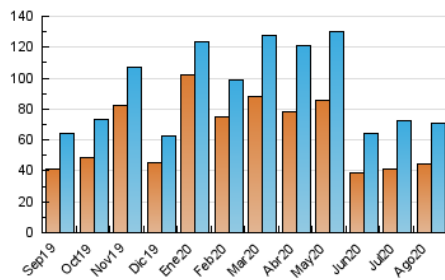

2. Secciones (Nacional)

	PAGINAS	%
HOME	5.150	6.51 %
RESTO	73.921	93.49 %

3. Por día del mes (Nacional)

Día	N. únicos	Visitas	Páginas	Día	N. únicos	Visitas	Páginas	Día	N. únicos	Visitas	Páginas
1	1.367	1.685	1.895	11	1.453	1.738	1.912	21	1.198	1.584	1.787
2	1.661	2.107	2.355	12	1.012	1.288	1.456	22	1.302	1.649	1.888
3	1.761	2.170	2.414	13	1.132	1.487	1.726	23	1.187	1.439	1.583
4	2.209	2.704	3.016	14	896	1.139	1.288	24	3.343	3.985	4.371
5	1.660	1.995	2.162	15	913	1.160	1.312	25	2.076	2.618	2.874
6	1.592	1.906	2.076	16	1.387	1.757	1.929	26	1.727	2.257	2.492
7	2.208	2.734	3.022	17	1.472	1.846	2.018	27	1.238	1.586	1.732
8	6.299	7.188	7.916	18	2.029	2.500	2.820	28	2.416	2.928	3.372
9	2.537	3.001	3.314	19	1.359	1.786	1.984	29	3.782	4.425	5.096
10	1.345	1.728	1.941	20	1.292	1.647	1.854	30	2.676	3.340	3.825
								31	1.183	1.492	1.641

4. Gráficas (Nacional)

4.1 Por día de la semana (promedio)

N. únicos / Visitas (x 100)

Páginas (x 100)

4.2 Por franja horaria (promedio)

Visitas (x 1000)

Páginas (x 1000)

4.3 Por meses

N. únicos / Visitas (x 1000)

Páginas (x 1000)

5. Observaciones

Este Medio Electrónico de Comunicación ha sido medido por la herramienta Google Analytics de Google

6. Definiciones básicas (Para más información ver Normas Técnicas para el Control de los Medios Electrónicos de Comunicación)

Visita:

Una secuencia ininterrumpida de páginas servidas a un usuario válido. Si dicho usuario no realiza peticiones de páginas en un periodo de tiempo (30 min) la siguiente petición constituirá el inicio de una nueva visita.