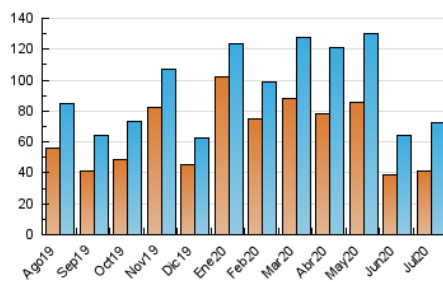

#### 3. Por día del mes (Nacional)

Día	N. únicos	Visitas	Páginas	Día	N. únicos	Visitas	Páginas	Día	N. únicos	Visitas	Páginas
1	1.513	2.029	2.292	11	1.008	1.313	1.506	21	1.890	2.490	2.828
2	1.999	2.543	2.873	12	1.175	1.478	1.623	22	2.642	3.272	3.604
3	1.293	1.684	1.934	13	1.384	1.897	2.159	23	2.197	2.727	3.009
4	1.640	2.049	2.328	14	1.824	2.325	2.590	24	1.736	2.175	2.441
5	1.826	2.261	2.524	15	1.882	2.441	2.741	25	1.895	2.409	2.704
6	2.438	2.968	3.375	16	1.969	2.451	2.728	26	2.206	2.838	3.125
7	1.644	2.138	2.423	17	1.499	1.876	2.053	27	1.772	2.267	2.589
8	1.853	2.428	2.775	18	1.519	1.899	2.156	28	3.626	4.212	4.567
9	1.649	2.128	2.390	19	2.203	2.721	3.066	29	1.976	2.482	2.774
10	1.194	1.579	1.811	20	1.403	1.748	1.950	30	2.470	2.974	3.290
								31	1.766	2.262	2.511

##### 4.1 Por día de la semana (promedio)

N. únicos / Visitas (x 100)

Páginas (x 100)

##### 4.2 Por franja horaria (promedio)

Visitas (x 1000)

Páginas (x 1000)

##### 4.3 Por meses

N. únicos / Visitas (x 1000)

Páginas (x 1000)