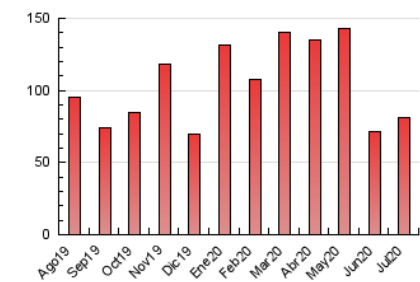

#### 3. Por día del mes (Nacional)

Día	N. únicos	Visitas	Páginas	Día	N. únicos	Visitas	Páginas	Día	N. únicos	Visitas	Páginas
1	1.513	2.029	2.292	11	1.008	1.313	1.506	21	1.890	2.490	2.828
2	1.999	2.543	2.873	12	1.175	1.478	1.623	22	2.642	3.272	3.604
3	1.293	1.684	1.934	13	1.384	1.897	2.159	23	2.197	2.727	3.009
4	1.640	2.049	2.328	14	1.824	2.325	2.590	24	1.736	2.175	2.441
5	1.826	2.261	2.524	15	1.882	2.441	2.741	25	1.895	2.409	2.704
6	2.438	2.968	3.375	16	1.969	2.451	2.728	26	2.206	2.838	3.125
7	1.644	2.138	2.423	17	1.499	1.876	2.053	27	1.772	2.267	2.589
8	1.853	2.428	2.775	18	1.519	1.899	2.156	28	3.626	4.212	4.567
9	1.649	2.128	2.390	19	2.203	2.721	3.066	29	1.976	2.482	2.774
10	1.194	1.579	1.811	20	1.403	1.748	1.950	30	2.470	2.974	3.290
								31	1.766	2.262	2.511

##### 4.1 Por día de la semana (promedio)

N. únicos / Visitas (x 100)

Páginas (x 100)

##### 4.2 Por franja horaria (promedio)

Visitas (x 1000)

Páginas (x 1000)

##### 4.3 Por meses

N. únicos / Visitas (x 1000)

Páginas (x 1000)