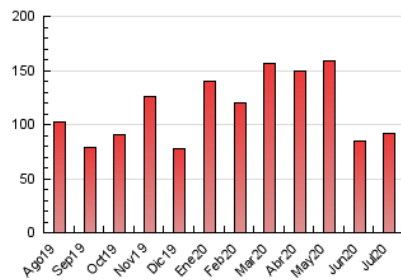

### 3. Por día del mes (Nacional e Internacional)

Día	N. únicos	Visitas	Páginas	Día	N. únicos	Visitas	Páginas	Día	N. únicos	Visitas	Páginas
1	1.844	2.388	2.655	11	1.297	1.622	1.835	21	2.210	2.850	3.201
2	2.357	2.919	3.258	12	1.460	1.781	1.938	22	2.993	3.655	3.993
3	1.657	2.082	2.346	13	1.626	2.160	2.428	23	2.553	3.103	3.397
4	1.937	2.356	2.639	14	2.145	2.673	2.950	24	2.059	2.533	2.811
5	2.143	2.596	2.864	15	2.173	2.754	3.059	25	2.185	2.727	3.034
6	2.783	3.351	3.792	16	2.284	2.786	3.078	26	2.508	3.164	3.461
7	2.025	2.540	2.842	17	1.762	2.155	2.338	27	2.075	2.597	2.938
8	2.241	2.853	3.219	18	1.813	2.209	2.470	28	3.955	4.560	4.926
9	1.997	2.500	2.770	19	2.519	3.065	3.417	29	2.365	2.899	3.198
10	1.574	1.983	2.231	20	1.703	2.062	2.274	30	2.936	3.486	3.838
								31	2.163	2.696	2.968

#### 4.1 Por día de la semana (promedio)

N. únicos / Visitas (x 100)

Páginas (x 100)

#### 4.2 Por franja horaria (promedio)

Visitas (x 1000)

Páginas (x 1000)

#### 4.3 Por meses

N. únicos / Visitas (x 1000)

Páginas (x 1000)