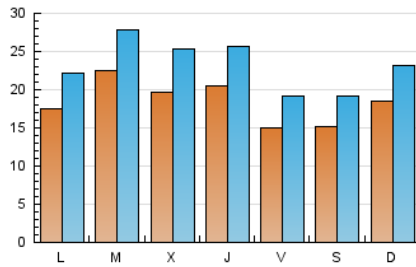

4. Gráficas (Nacional)

4.1 Por día de la semana (promedio)

N. únicos / Visitas (x 100)