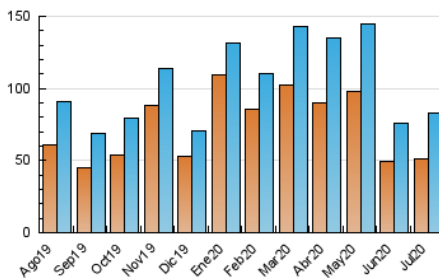

### 3. Por día del mes (Nacional e Internacional)

Día	N. únicos	Visitas	Páginas	Día	N. únicos	Visitas	Páginas	Día	N. únicos	Visitas	Páginas
1	1.844	2.388	2.655	11	1.297	1.622	1.835	21	2.210	2.850	3.201
2	2.357	2.919	3.258	12	1.460	1.781	1.938	22	2.993	3.655	3.993
3	1.657	2.082	2.346	13	1.626	2.160	2.428	23	2.553	3.103	3.397
4	1.937	2.356	2.639	14	2.145	2.673	2.950	24	2.059	2.533	2.811
5	2.143	2.596	2.864	15	2.173	2.754	3.059	25	2.185	2.727	3.034
6	2.783	3.351	3.792	16	2.284	2.786	3.078	26	2.508	3.164	3.461
7	2.025	2.540	2.842	17	1.762	2.155	2.338	27	2.075	2.597	2.938
8	2.241	2.853	3.219	18	1.813	2.209	2.470	28	3.955	4.560	4.926
9	1.997	2.500	2.770	19	2.519	3.065	3.417	29	2.365	2.899	3.198
10	1.574	1.983	2.231	20	1.703	2.062	2.274	30	2.936	3.486	3.838
								31	2.163	2.696	2.968

#### 4.1 Por día de la semana (promedio)

N. únicos / Visitas (x 100)

Páginas (x 100)

#### 4.2 Por franja horaria (promedio)

Visitas (x 1000)

Páginas (x 1000)

#### 4.3 Por meses

N. únicos / Visitas (x 1000)

Páginas (x 1000)