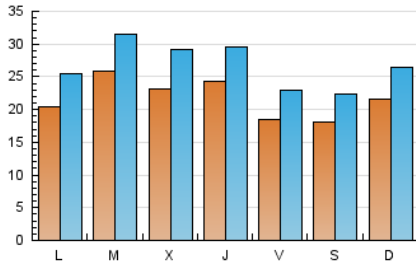

4. Gráficas (Nacional e Internacional)

4.1 Por día de la semana (promedio)

N. únicos / Visitas (x 100)