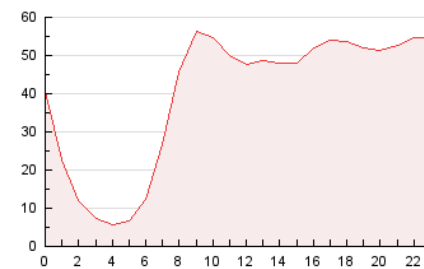

2. Secciones (Nacional e Internacional)

	PAGINAS	%
HOME	34.699	3.62 %
RESTO	923.055	96.38 %

3. Por día del mes (Nacional e Internacional)

Día	N. únicos	Visitas	Páginas	Día	N. únicos	Visitas	Páginas	Día	N. únicos	Visitas	Páginas
1	17.704	20.044	25.726	11	23.707	28.419	34.192	21	20.981	23.653	28.986
2	31.835	35.628	44.043	12	18.351	20.935	26.458	22	21.097	24.334	30.679
3	33.232	37.030	45.362	13	17.493	20.457	25.060	23	22.779	26.281	32.824
4	27.454	31.200	39.123	14	22.582	25.352	31.256	24	18.135	21.029	26.184
5	26.510	30.414	37.883	15	28.438	33.321	40.752	25	18.900	21.900	27.170
6	27.788	31.011	38.596	16	29.218	33.847	41.024	26	15.663	18.264	22.874
7	22.138	24.623	30.353	17	23.309	27.121	34.920	27	13.501	14.686	18.450
8	25.014	28.475	35.005	18	22.163	25.624	32.648	28	19.296	21.373	25.728
9	23.287	26.666	33.471	19	18.663	20.927	26.218	29	20.820	23.708	29.207
10	28.767	33.451	42.062	20	20.003	22.453	27.826	30	16.166	19.047	23.674

4. Gráficas (Nacional e Internacional)

4.1 Por día de la semana (promedio)

N. únicos / Visitas (x 100)

Páginas (x 100)

4.2 Por franja horaria (promedio)

Visitas_ (x 1000)

Páginas (x 1000)

4.3 Por meses