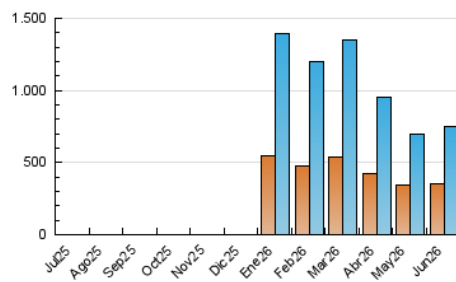

4.3 Por meses

N. únicos / Visitas (x 1000)