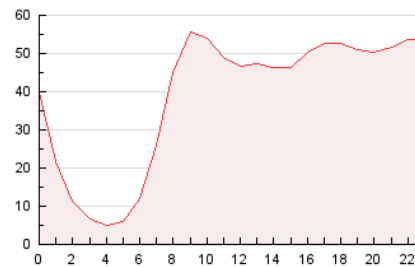

2. Secciones (Nacional)

	PAGINAS	%
HOME	34.009	3.64 %
RESTO	900.755	96.36 %

3. Por día del mes (Nacional)

Día	N. únicos	Visitas	Páginas	Día	N. únicos	Visitas	Páginas	Día	N. únicos	Visitas	Páginas
1	17.359	19.764	25.278	11	23.397	27.986	33.698	21	20.791	23.468	28.706
2	30.847	34.635	42.740	12	18.049	20.618	26.012	22	20.808	24.051	30.218
3	28.354	32.351	39.593	13	17.210	20.084	24.645	23	22.435	26.038	32.380
4	26.255	29.874	37.536	14	22.294	25.033	30.839	24	17.809	20.731	25.796
5	25.712	29.676	36.891	15	28.163	33.008	40.327	25	18.504	21.551	26.668
6	27.202	30.400	37.768	16	28.929	33.548	40.561	26	15.285	17.845	22.301
7	21.492	24.032	29.616	17	23.006	26.671	34.515	27	13.039	14.213	17.887
8	24.248	27.577	33.946	18	21.846	25.154	32.186	28	18.886	20.769	25.192
9	22.621	25.848	32.652	19	18.379	20.578	25.841	29	20.529	23.202	28.772
10	28.389	32.955	41.507	20	19.769	22.149	27.498	30	15.850	18.688	23.195

4. Gráficas (Nacional)

4.1 Por día de la semana (promedio)

N. únicos / Visitas (x 100)

Páginas (x 100)

4.2 Por franja horaria (promedio)

Visitas_ (x 1000)

Páginas (x 1000)

4.3 Por meses

N. únicos / Visitas (x 1000)

Páginas (x 1000)

5. Observaciones

Este Medio Electrónico de Comunicación ha sido medido por la herramienta Google Analytics de Google (GA4).

6. Definiciones básicas (Para más información ver Normas Técnicas para el Control de los Medios Electrónicos de Comunicación)