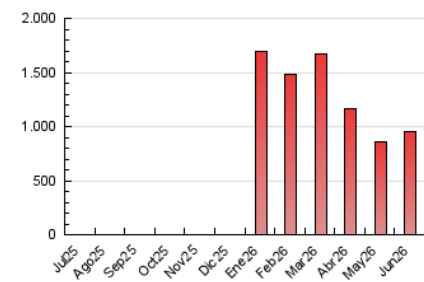

Páginas (x 1000)