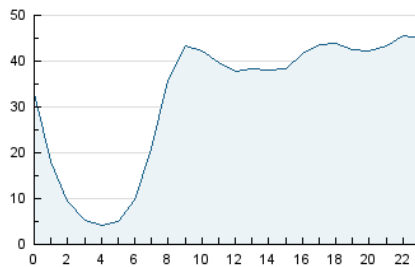

2. Secciones (Nacional)

	PAGINAS	%
HOME	34.009	3.64 %
RESTO	900.755	96.36 %

3. Por día del mes (Nacional)

Día	N. únicos	Visitas	Páginas	Día	N. únicos	Visitas	Páginas	Día	N. únicos	Visitas	Páginas
1	17.359	19.764	25.278	11	23.397	27.986	33.698	21	20.791	23.468	28.706
2	30.847	34.635	42.740	12	18.049	20.618	26.012	22	20.808	24.051	30.218
3	28.354	32.351	39.593	13	17.210	20.084	24.645	23	22.435	26.038	32.380
4	26.255	29.874	37.536	14	22.294	25.033	30.839	24	17.809	20.731	25.796
5	25.712	29.676	36.891	15	28.163	33.008	40.327	25	18.504	21.551	26.668
6	27.202	30.400	37.768	16	28.929	33.548	40.561	26	15.285	17.845	22.301
7	21.492	24.032	29.616	17	23.006	26.671	34.515	27	13.039	14.213	17.887
8	24.248	27.577	33.946	18	21.846	25.154	32.186	28	18.886	20.769	25.192
9	22.621	25.848	32.652	19	18.379	20.578	25.841	29	20.529	23.202	28.772
10	28.389	32.955	41.507	20	19.769	22.149	27.498	30	15.850	18.688	23.195

4. Gráficas (Nacional)

4.1 Por día de la semana (promedio)

N. únicos / Visitas (x 100)

Páginas (x 100)

4.2 Por franja horaria (promedio)

Visitas_ (x 1000)

Páginas (x 1000)

4.3 Por meses

N. únicos / Visitas (x 1000)

Páginas (x 1000)

5. Observaciones

Este Medio Electrónico de Comunicación ha sido medido por la herramienta Google Analytics de Google (GA4).

6. Definiciones básicas (Para más información ver Normas Técnicas para el Control de los Medios Electrónicos de Comunicación)