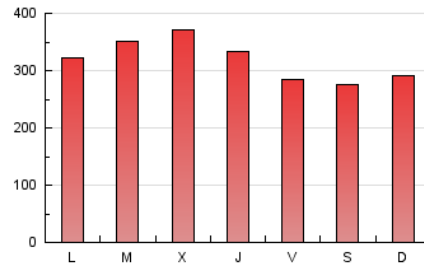

1. Cifras totales y promedios (Nacional e Internacional)

MES - AÑO	NAVEGADORES UNICOS	VISITAS	PAGINAS
Junio - 2026	355.979	753.207	957.754
PROMEDIO DIARIO	22.500	25.709	31.925
PROMEDIO LUNES-VIERNES	23.237	26.712	33.250
PROMEDIO SABADO-DOMINGO	20.473	22.951	28.282
PAGINAS / VISITAS	1,24		
DURACION MEDIA VISITAS	0:01:13		
TIEMPO INTERACCIÓN MEDIO	0:01:05		

2. Secciones (Nacional e Internacional)

	PAGINAS	%
HOME	34.699	3.62 %
RESTO	923.055	96.38 %

3. Por día del mes (Nacional e Internacional)

Día	N. únicos	Visitas	Páginas	Día	N. únicos	Visitas	Páginas	Día	N. únicos	Visitas	Páginas
1	17.704	20.044	25.726	11	23.707	28.419	34.192	21	20.981	23.653	28.986
2	31.835	35.628	44.043	12	18.351	20.935	26.458	22	21.097	24.334	30.679
3	33.232	37.030	45.362	13	17.493	20.457	25.060	23	22.779	26.281	32.824
4	27.454	31.200	39.123	14	22.582	25.352	31.256	24	18.135	21.029	26.184
5	26.510	30.414	37.883	15	28.438	33.321	40.752	25	18.900	21.900	27.170
6	27.788	31.011	38.596	16	29.218	33.847	41.024	26	15.663	18.264	22.874
7	22.138	24.623	30.353	17	23.309	27.121	34.920	27	13.501	14.686	18.450
8	25.014	28.475	35.005	18	22.163	25.624	32.648	28	19.296	21.373	25.728
9	23.287	26.666	33.471	19	18.663	20.927	26.218	29	20.820	23.708	29.207
10	28.767	33.451	42.062	20	20.003	22.453	27.826	30	16.166	19.047	23.674

4. Gráficas (Nacional e Internacional)

4.1 Por día de la semana (promedio)

N. únicos / Visitas (x 100)

Páginas (x 100)

4.2 Por franja horaria (promedio)

Visitas_ (x 1000)

Páginas (x 1000)

4.3 Por meses