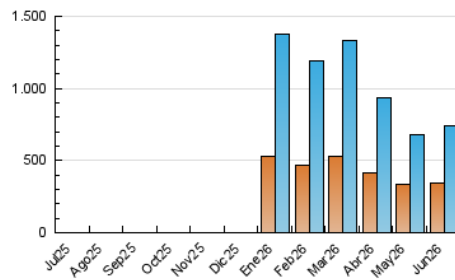

1. Cifras totales y promedios (Nacional)

MES - AÑO	NAVEGADORES UNICOS	VISITAS	PAGINAS
Junio - 2026	339.797	737.269	934.764
PROMEDIO DIARIO	21.915	25.083	31.159
PROMEDIO LUNES-VIERNES	22.581	26.016	32.392
PROMEDIO SABADO-DOMINGO	20.085	22.519	27.769
PAGINAS / VISITAS	1,24		
DURACION MEDIA VISITAS	0:01:13		
TIEMPO INTERACCIÓN MEDIO	0:01:07		

2. Secciones (Nacional)

	PAGINAS	%
HOME	34.009	3.64 %
RESTO	900.755	96.36 %

3. Por día del mes (Nacional)

Día	N. únicos	Visitas	Páginas	Día	N. únicos	Visitas	Páginas	Día	N. únicos	Visitas	Páginas
1	17.359	19.764	25.278	11	23.397	27.986	33.698	21	20.791	23.468	28.706
2	30.847	34.635	42.740	12	18.049	20.618	26.012	22	20.808	24.051	30.218
3	28.354	32.351	39.593	13	17.210	20.084	24.645	23	22.435	26.038	32.380
4	26.255	29.874	37.536	14	22.294	25.033	30.839	24	17.809	20.731	25.796
5	25.712	29.676	36.891	15	28.163	33.008	40.327	25	18.504	21.551	26.668
6	27.202	30.400	37.768	16	28.929	33.548	40.561	26	15.285	17.845	22.301
7	21.492	24.032	29.616	17	23.006	26.671	34.515	27	13.039	14.213	17.887
8	24.248	27.577	33.946	18	21.846	25.154	32.186	28	18.886	20.769	25.192
9	22.621	25.848	32.652	19	18.379	20.578	25.841	29	20.529	23.202	28.772
10	28.389	32.955	41.507	20	19.769	22.149	27.498	30	15.850	18.688	23.195

4. Gráficas (Nacional)

4.1 Por día de la semana (promedio)

N. únicos / Visitas (x 100)

Páginas (x 100)

4.2 Por franja horaria (promedio)

Visitas_ (x 1000)

Páginas (x 1000)

4.3 Por meses

N. únicos / Visitas (x 1000)

Páginas (x 1000)

5. Observaciones

Este Medio Electrónico de Comunicación ha sido medido por la herramienta Google Analytics de Google (GA4).

6. Definiciones básicas (Para más información ver Normas Técnicas para el Control de los Medios Electrónicos de Comunicación)