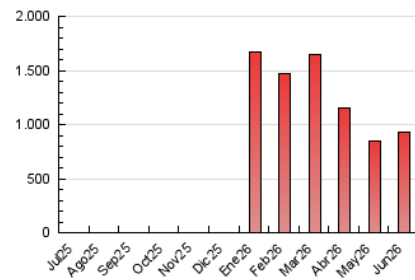

1. Cifras totales y promedios (Nacional)

MES - AÑO	NAVEGADORES UNICOS	VISITAS	PAGINAS
Junio - 2026	339.797	737.269	934.764
PROMEDIO DIARIO	21.915	25.083	31.159
PROMEDIO LUNES-VIERNES	22.581	26.016	32.392
PROMEDIO SABADO-DOMINGO	20.085	22.519	27.769
PAGINAS / VISITAS	1,24		
DURACION MEDIA VISITAS	0:01:13		
TIEMPO INTERACCIÓN MEDIO	0:01:07		

2. Secciones (Nacional)

	PAGINAS	%
HOME	34.009	3.64 %
RESTO	900.755	96.36 %

3. Por día del mes (Nacional)

Día	N. únicos	Visitas	Páginas	Día	N. únicos	Visitas	Páginas	Día	N. únicos	Visitas	Páginas
1	17.359	19.764	25.278	11	23.397	27.986	33.698	21	20.791	23.468	28.706
2	30.847	34.635	42.740	12	18.049	20.618	26.012	22	20.808	24.051	30.218
3	28.354	32.351	39.593	13	17.210	20.084	24.645	23	22.435	26.038	32.380
4	26.255	29.874	37.536	14	22.294	25.033	30.839	24	17.809	20.731	25.796
5	25.712	29.676	36.891	15	28.163	33.008	40.327	25	18.504	21.551	26.668
6	27.202	30.400	37.768	16	28.929	33.548	40.561	26	15.285	17.845	22.301
7	21.492	24.032	29.616	17	23.006	26.671	34.515	27	13.039	14.213	17.887
8	24.248	27.577	33.946	18	21.846	25.154	32.186	28	18.886	20.769	25.192
9	22.621	25.848	32.652	19	18.379	20.578	25.841	29	20.529	23.202	28.772
10	28.389	32.955	41.507	20	19.769	22.149	27.498	30	15.850	18.688	23.195

4. Gráficas (Nacional)

4.1 Por día de la semana (promedio)

N. únicos / Visitas (x 100)

Páginas (x 100)

4.2 Por franja horaria (promedio)

Visitas_ (x 1000)

Páginas (x 1000)

4.3 Por meses

N. únicos / Visitas (x 1000)

Páginas (x 1000)

5. Observaciones

Este Medio Electrónico de Comunicación ha sido medido por la herramienta Google Analytics de Google (GA4).

6. Definiciones básicas (Para más información ver Normas Técnicas para el Control de los Medios Electrónicos de Comunicación)