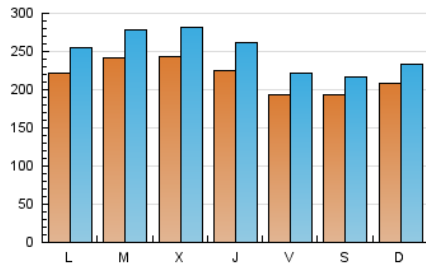

1. Cifras totales y promedios (Nacional)

MES - AÑO	NAVEGADORES UNICOS	VISITAS	PAGINAS
Junio - 2026	339.797	737.269	934.764
PROMEDIO DIARIO	21.915	25.083	31.159
PROMEDIO LUNES-VIERNES	22.581	26.016	32.392
PROMEDIO SABADO-DOMINGO	20.085	22.519	27.769
PAGINAS / VISITAS	1,24		
DURACION MEDIA VISITAS	0:01:13		
TIEMPO INTERACCIÓN MEDIO	0:01:07		

2. Secciones (Nacional)

	PAGINAS	%
HOME	34.009	3.64 %
RESTO	900.755	96.36 %

3. Por día del mes (Nacional)

Día	N. únicos	Visitas	Páginas	Día	N. únicos	Visitas	Páginas	Día	N. únicos	Visitas	Páginas
1	17.359	19.764	25.278	11	23.397	27.986	33.698	21	20.791	23.468	28.706
2	30.847	34.635	42.740	12	18.049	20.618	26.012	22	20.808	24.051	30.218
3	28.354	32.351	39.593	13	17.210	20.084	24.645	23	22.435	26.038	32.380
4	26.255	29.874	37.536	14	22.294	25.033	30.839	24	17.809	20.731	25.796
5	25.712	29.676	36.891	15	28.163	33.008	40.327	25	18.504	21.551	26.668
6	27.202	30.400	37.768	16	28.929	33.548	40.561	26	15.285	17.845	22.301
7	21.492	24.032	29.616	17	23.006	26.671	34.515	27	13.039	14.213	17.887
8	24.248	27.577	33.946	18	21.846	25.154	32.186	28	18.886	20.769	25.192
9	22.621	25.848	32.652	19	18.379	20.578	25.841	29	20.529	23.202	28.772
10	28.389	32.955	41.507	20	19.769	22.149	27.498	30	15.850	18.688	23.195

4. Gráficas (Nacional)

4.1 Por día de la semana (promedio)

N. únicos / Visitas (x 100)

Páginas (x 100)

4.2 Por franja horaria (promedio)

Visitas_ (x 1000)

Páginas (x 1000)

4.3 Por meses