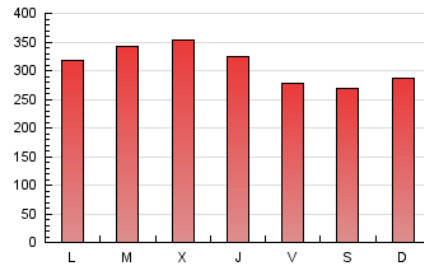

1. Cifras totales y promedios (Nacional)

MES - AÑO	NAVEGADORES UNICOS	VISITAS	PAGINAS
Junio - 2026	339.797	737.269	934.764
PROMEDIO DIARIO	21.915	25.083	31.159
PROMEDIO LUNES-VIERNES	22.581	26.016	32.392
PROMEDIO SABADO-DOMINGO	20.085	22.519	27.769
PAGINAS / VISITAS	1,24		
DURACION MEDIA VISITAS	0:01:13		
TIEMPO INTERACCIÓN MEDIO	0:01:07		

2. Secciones (Nacional)

	PAGINAS	%
HOME	34.009	3.64 %
RESTO	900.755	96.36 %

3. Por día del mes (Nacional)

Día	N. únicos	Visitas	Páginas	Día	N. únicos	Visitas	Páginas	Día	N. únicos	Visitas	Páginas
1	17.359	19.764	25.278	11	23.397	27.986	33.698	21	20.791	23.468	28.706
2	30.847	34.635	42.740	12	18.049	20.618	26.012	22	20.808	24.051	30.218
3	28.354	32.351	39.593	13	17.210	20.084	24.645	23	22.435	26.038	32.380
4	26.255	29.874	37.536	14	22.294	25.033	30.839	24	17.809	20.731	25.796
5	25.712	29.676	36.891	15	28.163	33.008	40.327	25	18.504	21.551	26.668
6	27.202	30.400	37.768	16	28.929	33.548	40.561	26	15.285	17.845	22.301
7	21.492	24.032	29.616	17	23.006	26.671	34.515	27	13.039	14.213	17.887
8	24.248	27.577	33.946	18	21.846	25.154	32.186	28	18.886	20.769	25.192
9	22.621	25.848	32.652	19	18.379	20.578	25.841	29	20.529	23.202	28.772
10	28.389	32.955	41.507	20	19.769	22.149	27.498	30	15.850	18.688	23.195

4. Gráficas (Nacional)

4.1 Por día de la semana (promedio)

N. únicos / Visitas (x 100)

Páginas (x 100)

4.2 Por franja horaria (promedio)

Visitas_ (x 1000)

Páginas (x 1000)

4.3 Por meses