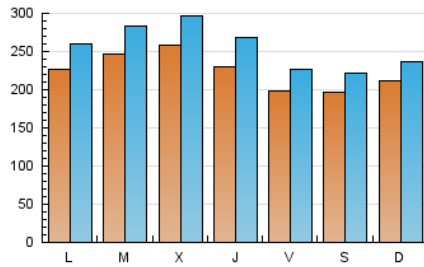

1. Cifras totales y promedios (Nacional e Internacional)

MES - AÑO	NAVEGADORES UNICOS	VISITAS	PAGINAS
Junio - 2026	355.979	753.207	957.754
PROMEDIO DIARIO	22.500	25.709	31.925
PROMEDIO LUNES-VIERNES	23.237	26.712	33.250
PROMEDIO SABADO-DOMINGO	20.473	22.951	28.282
PAGINAS / VISITAS	1,24		
DURACION MEDIA VISITAS	0:01:13		
TIEMPO INTERACCIÓN MEDIO	0:01:05		

2. Secciones (Nacional e Internacional)

	PAGINAS	%
HOME	34.699	3.62 %
RESTO	923.055	96.38 %

3. Por día del mes (Nacional e Internacional)

Día	N. únicos	Visitas	Páginas	Día	N. únicos	Visitas	Páginas	Día	N. únicos	Visitas	Páginas
1	17.704	20.044	25.726	11	23.707	28.419	34.192	21	20.981	23.653	28.986
2	31.835	35.628	44.043	12	18.351	20.935	26.458	22	21.097	24.334	30.679
3	33.232	37.030	45.362	13	17.493	20.457	25.060	23	22.779	26.281	32.824
4	27.454	31.200	39.123	14	22.582	25.352	31.256	24	18.135	21.029	26.184
5	26.510	30.414	37.883	15	28.438	33.321	40.752	25	18.900	21.900	27.170
6	27.788	31.011	38.596	16	29.218	33.847	41.024	26	15.663	18.264	22.874
7	22.138	24.623	30.353	17	23.309	27.121	34.920	27	13.501	14.686	18.450
8	25.014	28.475	35.005	18	22.163	25.624	32.648	28	19.296	21.373	25.728
9	23.287	26.666	33.471	19	18.663	20.927	26.218	29	20.820	23.708	29.207
10	28.767	33.451	42.062	20	20.003	22.453	27.826	30	16.166	19.047	23.674

4. Gráficas (Nacional e Internacional)

4.1 Por día de la semana (promedio)

N. únicos / Visitas (x 100)

Páginas (x 100)

4.2 Por franja horaria (promedio)

Visitas_ (x 1000)

Páginas (x 1000)

4.3 Por meses