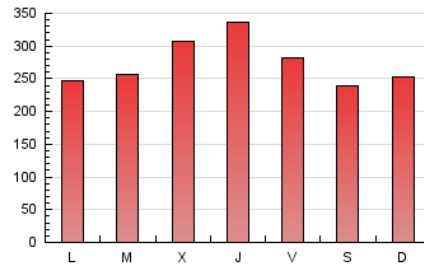

Páginas (x 100)