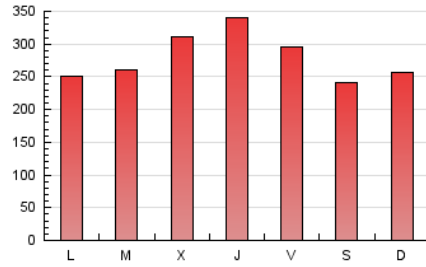

Páginas (x 100)