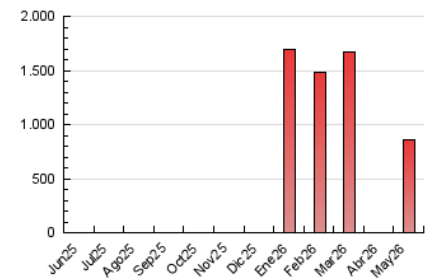

### 3. Por día del mes (Nacional e Internacional)

Día	N. únicos	Visitas	Páginas	Día	N. únicos	Visitas	Páginas	Día	N. únicos	Visitas	Páginas
1	25.665	29.853	37.115	11	10.906	12.888	16.872	21	36.374	41.755	52.941
2	14.832	17.028	21.194	12	13.173	15.469	19.942	22	23.391	26.774	33.867
3	12.905	14.543	17.662	13	16.386	18.157	23.436	23	20.142	22.738	27.517
4	17.656	19.948	25.075	14	13.401	15.338	20.229	24	24.864	27.614	33.585
5	18.113	20.369	26.482	15	17.488	20.245	28.523	25	19.279	21.261	27.264
6	13.523	16.000	21.217	16	19.281	21.900	26.803	26	16.385	19.136	24.030
7	11.798	13.749	18.361	17	15.521	17.538	21.216	27	22.370	25.414	31.407
8	11.356	13.812	17.608	18	22.444	25.554	31.461	28	31.446	35.609	44.289
9	10.480	12.229	15.235	19	24.121	27.272	33.993	29	21.666	25.079	30.659
10	10.337	11.951	15.516	20	33.004	38.840	48.409	30	21.638	25.154	30.154
								31	28.562	32.867	40.200

#### 4.1 Por día de la semana (promedio)

N. únicos / Visitas (x 100)

Páginas (x 100)

#### 4.2 Por franja horaria (promedio)

Visitas\_ (x 1000)

Páginas (x 1000)

#### 4.3 Por meses

N. únicos / Visitas (x 1000)

Páginas (x 1000)