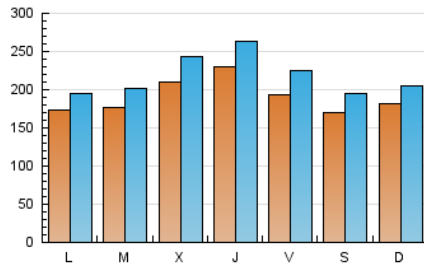

4. Gráficas (Nacional)

4.1 Por día de la semana (promedio)

N. únicos / Visitas (x 100)