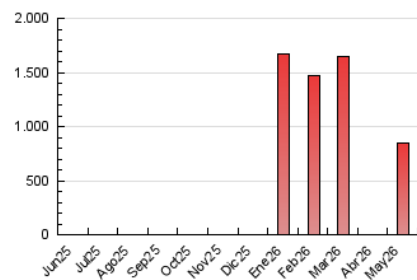

##### 4.1 Por día de la semana (promedio)

N. únicos / Visitas (x 100)

Páginas (x 100)

##### 4.2 Por franja horaria (promedio)

Visitas\_ (x 1000)

Páginas (x 1000)

##### 4.3 Por meses

N. únicos / Visitas (x 1000)

Páginas (x 1000)

## 5. Observaciones

Este Medio Electrónico de Comunicación ha sido medido por la herramienta Google Analytics de Google (GA4).