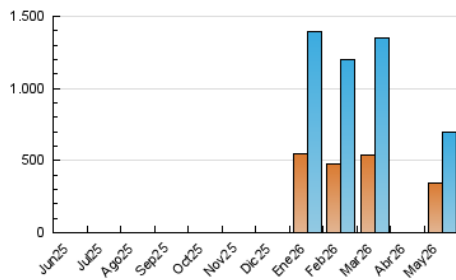

#### 4.1 Por día de la semana (promedio)

N. únicos / Visitas (x 100)

Páginas (x 100)

#### 4.2 Por franja horaria (promedio)

Visitas\_ (x 1000)

Páginas (x 1000)

#### 4.3 Por meses

N. únicos / Visitas (x 1000)

Páginas (x 1000)