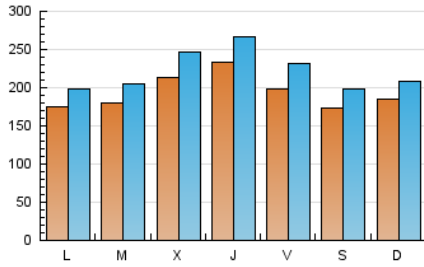

4. Gráficas (Nacional e Internacional)

4.1 Por día de la semana (promedio)

N. únicos / Visitas (x 100)