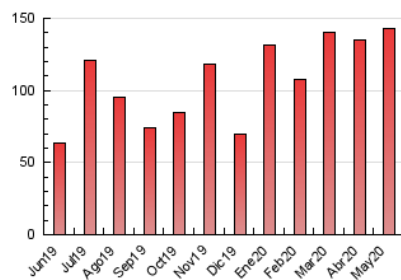

#### 3. Por día del mes (Nacional)

Día	N. únicos	Visitas	Páginas	Día	N. únicos	Visitas	Páginas	Día	N. únicos	Visitas	Páginas
1	2.072	2.537	2.828	11	2.341	3.066	3.405	21	2.477	3.193	3.665
2	1.844	2.306	2.601	12	13.206	15.545	16.695	22	3.174	3.940	4.340
3	1.712	2.163	2.456	13	14.069	16.506	17.726	23	3.780	4.375	4.716
4	1.581	2.072	2.334	14	6.955	8.548	9.488	24	2.106	2.516	2.703
5	1.514	2.097	2.400	15	3.698	4.587	5.115	25	3.054	3.776	4.270
6	1.749	2.386	2.650	16	2.679	3.187	3.523	26	5.921	6.939	7.668
7	1.728	2.338	2.662	17	2.584	3.203	3.528	27	3.912	4.737	5.268
8	1.791	2.547	2.883	18	1.907	2.480	2.766	28	2.966	3.721	4.124
9	1.652	2.177	2.449	19	3.076	3.845	4.239	29	3.766	4.506	4.907
10	1.377	1.783	2.034	20	2.274	2.949	3.238	30	2.567	3.128	3.418
								31	2.262	2.711	2.955

##### 4.1 Por día de la semana (promedio)

N. únicos / Visitas (x 100)

Páginas (x 100)

##### 4.2 Por franja horaria (promedio)

Visitas (x 1000)

Páginas (x 1000)

##### 4.3 Por meses

N. únicos / Visitas (x 1000)

Páginas (x 1000)