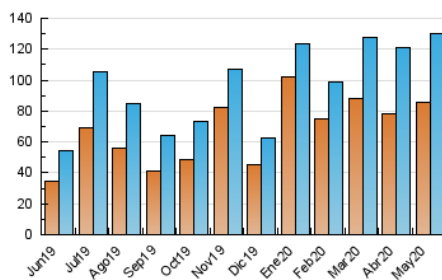

#### 3. Por día del mes (Nacional)

Día	N. únicos	Visitas	Páginas	Día	N. únicos	Visitas	Páginas	Día	N. únicos	Visitas	Páginas
1	2.072	2.537	2.828	11	2.341	3.066	3.405	21	2.477	3.193	3.665
2	1.844	2.306	2.601	12	13.206	15.545	16.695	22	3.174	3.940	4.340
3	1.712	2.163	2.456	13	14.069	16.506	17.726	23	3.780	4.375	4.716
4	1.581	2.072	2.334	14	6.955	8.548	9.488	24	2.106	2.516	2.703
5	1.514	2.097	2.400	15	3.698	4.587	5.115	25	3.054	3.776	4.270
6	1.749	2.386	2.650	16	2.679	3.187	3.523	26	5.921	6.939	7.668
7	1.728	2.338	2.662	17	2.584	3.203	3.528	27	3.912	4.737	5.268
8	1.791	2.547	2.883	18	1.907	2.480	2.766	28	2.966	3.721	4.124
9	1.652	2.177	2.449	19	3.076	3.845	4.239	29	3.766	4.506	4.907
10	1.377	1.783	2.034	20	2.274	2.949	3.238	30	2.567	3.128	3.418
								31	2.262	2.711	2.955

##### 4.1 Por día de la semana (promedio)

N. únicos / Visitas (x 100)

Páginas (x 100)

##### 4.2 Por franja horaria (promedio)

Visitas (x 1000)

Páginas (x 1000)

##### 4.3 Por meses

N. únicos / Visitas (x 1000)

Páginas (x 1000)