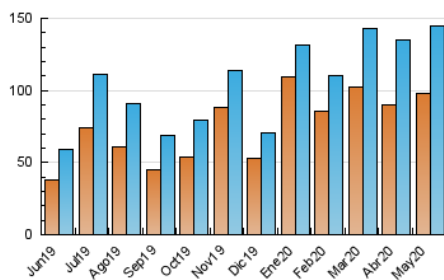

### 3. Por día del mes (Nacional e Internacional)

Día	N. únicos	Visitas	Páginas	Día	N. únicos	Visitas	Páginas	Día	N. únicos	Visitas	Páginas
1	2.371	2.861	3.172	11	2.737	3.513	3.887	21	2.922	3.682	4.165
2	2.172	2.660	2.987	12	13.807	16.208	17.381	22	3.555	4.345	4.755
3	2.029	2.522	2.859	13	14.784	17.298	18.570	23	4.158	4.778	5.134
4	1.945	2.484	2.771	14	7.572	9.288	10.346	24	2.416	2.855	3.059
5	1.911	2.548	2.873	15	4.199	5.151	5.738	25	3.467	4.232	4.745
6	2.119	2.811	3.102	16	3.015	3.565	3.917	26	6.534	7.609	8.370
7	2.137	2.777	3.175	17	2.915	3.567	3.904	27	4.454	5.334	5.898
8	2.194	2.981	3.392	18	2.238	2.845	3.141	28	3.408	4.199	4.628
9	1.967	2.524	2.827	19	3.536	4.374	4.787	29	4.251	5.030	5.450
10	1.752	2.175	2.441	20	2.749	3.461	3.768	30	2.964	3.563	3.862
								31	2.626	3.098	3.356

4. Gráficas (Nacional e Internacional)

4.1 Por día de la semana (promedio)

N. únicos / Visitas (x 100)

Páginas (x 100)

4.2 Por franja horaria (promedio)

Visitas (x 1000)

Páginas (x 1000)

4.3 Por meses

N. únicos / Visitas (x 1000)

Páginas (x 1000)