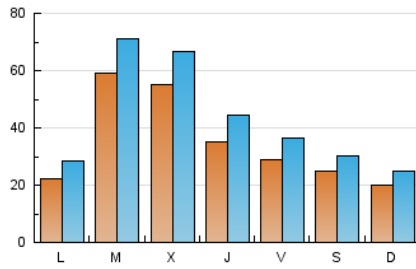

4. Gráficas (Nacional)

4.1 Por día de la semana (promedio)

N. únicos / Visitas (x 100)