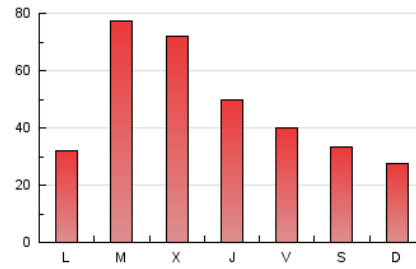

Páginas (x 100)