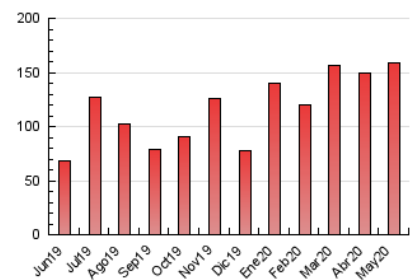

### 1. Cifras totales y promedios (Nacional e Internacional)

MES - AÑO	NAVEGADORES UNICOS	VISITAS	PAGINAS
Mayo - 2020	98.341	144.338	158.460
<b>PROMEDIO DIARIO</b>	<b>3.836</b>	<b>4.656</b>	<b>5.112</b>
<b>PROMEDIO LUNES-VIERNES</b>	4.423	5.382	5.910
<b>PROMEDIO SABADO-DOMINGO</b>	2.601	3.131	3.435
<b>PAGINAS / VISITAS</b>	1,10		
<b>DURACION MEDIA VISITAS</b>	0:00:02		
<b>DURACION MEDIA PAGINAS</b>	0:00:24		

### 3. Por día del mes (Nacional e Internacional)

Día	N. únicos	Visitas	Páginas	Día	N. únicos	Visitas	Páginas	Día	N. únicos	Visitas	Páginas
1	2.371	2.861	3.172	11	2.737	3.513	3.887	21	2.922	3.682	4.165
2	2.172	2.660	2.987	12	13.807	16.208	17.381	22	3.555	4.345	4.755
3	2.029	2.522	2.859	13	14.784	17.298	18.570	23	4.158	4.778	5.134
4	1.945	2.484	2.771	14	7.572	9.288	10.346	24	2.416	2.855	3.059
5	1.911	2.548	2.873	15	4.199	5.151	5.738	25	3.467	4.232	4.745
6	2.119	2.811	3.102	16	3.015	3.565	3.917	26	6.534	7.609	8.370
7	2.137	2.777	3.175	17	2.915	3.567	3.904	27	4.454	5.334	5.898
8	2.194	2.981	3.392	18	2.238	2.845	3.141	28	3.408	4.199	4.628
9	1.967	2.524	2.827	19	3.536	4.374	4.787	29	4.251	5.030	5.450
10	1.752	2.175	2.441	20	2.749	3.461	3.768	30	2.964	3.563	3.862
								31	2.626	3.098	3.356

4. Gráficas (Nacional e Internacional)

4.1 Por día de la semana (promedio)

N. únicos / Visitas (x 100)

Páginas (x 100)

4.2 Por franja horaria (promedio)

Visitas (x 1000)

Páginas (x 1000)

4.3 Por meses

N. únicos / Visitas (x 1000)

Páginas (x 1000)