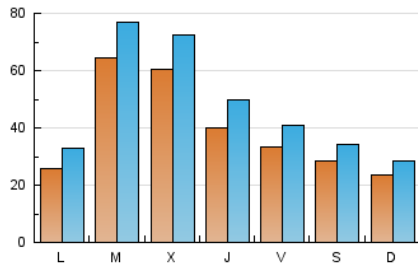

4. Gráficas (Nacional e Internacional)

4.1 Por día de la semana (promedio)

N. únicos / Visitas (x 100)