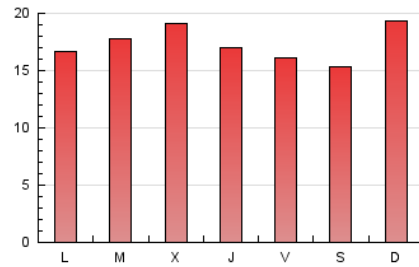

1. Cifras totales y promedios (Nacional e Internacional)

| MES - AÑO | NAVEGADORES UNICOS | VISITAS | PAGINAS |
|--------------------------------|--------------------|--------------|--------------|
| Abril - 2019 | 26.104 | 43.233 | 51.958 |
| PROMEDIO DIARIO | 1.089 | 1.441 | 1.732 |
| PROMEDIO LUNES-VIERNES | 1.062 | 1.427 | 1.732 |
| PROMEDIO SABADO-DOMINGO | 1.165 | 1.481 | 1.733 |
| PAGINAS / VISITAS | 1,20 | | |
| DURACION MEDIA VISITAS | 0:00:04 | | |
| DURACION MEDIA PAGINAS | 0:00:21 | | |

2. Secciones (Nacional e Internacional)

| | PAGINAS | % |
|--------------|---------|---------|
| HOME | 9.137 | 17.59 % |
| RESTO | 42.821 | 82.41 % |

3. Por día del mes (Nacional e Internacional)

| Día | N. únicos | Visitas | Páginas | Día | N. únicos | Visitas | Páginas | Día | N. únicos | Visitas | Páginas |
|-----|-----------|---------|---------|-----|-----------|---------|---------|-----|-----------|---------|---------|
| 1 | 984 | 1.352 | 1.647 | 11 | 1.020 | 1.395 | 1.661 | 21 | 1.177 | 1.524 | 1.756 |
| 2 | 1.347 | 1.715 | 1.984 | 12 | 1.112 | 1.538 | 1.925 | 22 | 913 | 1.266 | 1.561 |
| 3 | 756 | 1.097 | 1.348 | 13 | 1.010 | 1.295 | 1.618 | 23 | 885 | 1.256 | 1.617 |
| 4 | 1.089 | 1.481 | 1.831 | 14 | 2.249 | 2.752 | 3.160 | 24 | 1.442 | 1.962 | 2.372 |
| 5 | 1.252 | 1.585 | 1.877 | 15 | 1.211 | 1.589 | 1.965 | 25 | 967 | 1.284 | 1.559 |
| 6 | 932 | 1.161 | 1.336 | 16 | 1.394 | 1.818 | 2.196 | 26 | 869 | 1.250 | 1.535 |
| 7 | 860 | 1.071 | 1.237 | 17 | 1.546 | 2.016 | 2.296 | 27 | 837 | 1.105 | 1.241 |
| 8 | 807 | 1.080 | 1.335 | 18 | 1.244 | 1.508 | 1.734 | 28 | 935 | 1.274 | 1.580 |
| 9 | 827 | 1.207 | 1.541 | 19 | 827 | 991 | 1.118 | 29 | 1.084 | 1.506 | 1.818 |
| 10 | 908 | 1.265 | 1.638 | 20 | 1.323 | 1.663 | 1.936 | 30 | 873 | 1.227 | 1.536 |

4. Gráficas (Nacional e Internacional)

4.1 Por día de la semana (promedio)

N. únicos / Visitas (x 100)

Páginas (x 100)

4.2 Por franja horaria (promedio)

Visitas (x 1000)

Páginas (x 1000)

4.3 Por meses