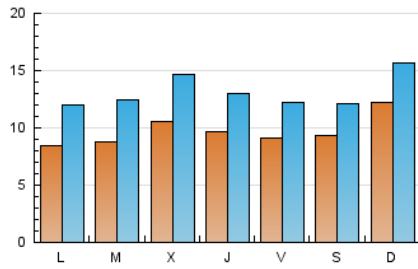

1. Cifras totales y promedios (Nacional)

| MES - AÑO | NAVEGADORES UNICOS | VISITAS | PAGINAS |
|--------------------------------|--------------------|--------------|--------------|
| Abril - 2019 | 22.619 | 39.282 | 47.790 |
| PROMEDIO DIARIO | 966 | 1.309 | 1.593 |
| PROMEDIO LUNES-VIERNES | 926 | 1.281 | 1.578 |
| PROMEDIO SABADO-DOMINGO | 1.078 | 1.387 | 1.635 |
| PAGINAS / VISITAS | 1,22 | | |
| DURACION MEDIA VISITAS | 0:00:05 | | |
| DURACION MEDIA PAGINAS | 0:00:21 | | |

2. Secciones (Nacional)

| | PAGINAS | % |
|--------------|---------|---------|
| HOME | 8.965 | 18.76 % |
| RESTO | 38.825 | 81.24 % |

3. Por día del mes (Nacional)

| Día | N. únicos | Visitas | Páginas | Día | N. únicos | Visitas | Páginas | Día | N. únicos | Visitas | Páginas |
|-----|-----------|---------|---------|-----|-----------|---------|---------|-----|-----------|---------|---------|
| 1 | 786 | 1.139 | 1.422 | 11 | 935 | 1.303 | 1.566 | 21 | 1.104 | 1.445 | 1.672 |
| 2 | 895 | 1.241 | 1.493 | 12 | 996 | 1.417 | 1.800 | 22 | 804 | 1.148 | 1.430 |
| 3 | 638 | 963 | 1.204 | 13 | 926 | 1.207 | 1.529 | 23 | 782 | 1.145 | 1.501 |
| 4 | 923 | 1.306 | 1.652 | 14 | 2.137 | 2.635 | 3.036 | 24 | 1.343 | 1.859 | 2.265 |
| 5 | 1.126 | 1.447 | 1.732 | 15 | 1.023 | 1.392 | 1.752 | 25 | 839 | 1.148 | 1.415 |
| 6 | 849 | 1.072 | 1.244 | 16 | 1.247 | 1.660 | 2.032 | 26 | 764 | 1.140 | 1.421 |
| 7 | 783 | 983 | 1.143 | 17 | 1.426 | 1.891 | 2.162 | 27 | 736 | 995 | 1.124 |
| 8 | 705 | 969 | 1.215 | 18 | 1.163 | 1.424 | 1.649 | 28 | 853 | 1.188 | 1.488 |
| 9 | 720 | 1.089 | 1.411 | 19 | 736 | 893 | 1.018 | 29 | 932 | 1.339 | 1.636 |
| 10 | 824 | 1.173 | 1.536 | 20 | 1.234 | 1.570 | 1.842 | 30 | 755 | 1.101 | 1.400 |

4. Gráficas (Nacional)

4.1 Por día de la semana (promedio)

N. únicos / Visitas (x 100)

Páginas (x 100)

4.2 Por franja horaria (promedio)

Visitas (x 1000)

Páginas (x 1000)

4.3 Por meses