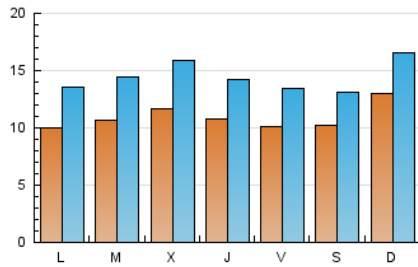

1. Cifras totales y promedios (Nacional e Internacional)

| MES - AÑO | NAVEGADORES UNICOS | VISITAS | PAGINAS |
|--------------------------------|--------------------|--------------|--------------|
| Abril - 2019 | 26.104 | 43.233 | 51.958 |
| PROMEDIO DIARIO | 1.089 | 1.441 | 1.732 |
| PROMEDIO LUNES-VIERNES | 1.062 | 1.427 | 1.732 |
| PROMEDIO SABADO-DOMINGO | 1.165 | 1.481 | 1.733 |
| PAGINAS / VISITAS | 1,20 | | |
| DURACION MEDIA VISITAS | 0:00:04 | | |
| DURACION MEDIA PAGINAS | 0:00:21 | | |

2. Secciones (Nacional e Internacional)

| | PAGINAS | % |
|--------------|---------|---------|
| HOME | 9.137 | 17.59 % |
| RESTO | 42.821 | 82.41 % |

3. Por día del mes (Nacional e Internacional)

| Día | N. únicos | Visitas | Páginas | Día | N. únicos | Visitas | Páginas | Día | N. únicos | Visitas | Páginas |
|-----|-----------|---------|---------|-----|-----------|---------|---------|-----|-----------|---------|---------|
| 1 | 984 | 1.352 | 1.647 | 11 | 1.020 | 1.395 | 1.661 | 21 | 1.177 | 1.524 | 1.756 |
| 2 | 1.347 | 1.715 | 1.984 | 12 | 1.112 | 1.538 | 1.925 | 22 | 913 | 1.266 | 1.561 |
| 3 | 756 | 1.097 | 1.348 | 13 | 1.010 | 1.295 | 1.618 | 23 | 885 | 1.256 | 1.617 |
| 4 | 1.089 | 1.481 | 1.831 | 14 | 2.249 | 2.752 | 3.160 | 24 | 1.442 | 1.962 | 2.372 |
| 5 | 1.252 | 1.585 | 1.877 | 15 | 1.211 | 1.589 | 1.965 | 25 | 967 | 1.284 | 1.559 |
| 6 | 932 | 1.161 | 1.336 | 16 | 1.394 | 1.818 | 2.196 | 26 | 869 | 1.250 | 1.535 |
| 7 | 860 | 1.071 | 1.237 | 17 | 1.546 | 2.016 | 2.296 | 27 | 837 | 1.105 | 1.241 |
| 8 | 807 | 1.080 | 1.335 | 18 | 1.244 | 1.508 | 1.734 | 28 | 935 | 1.274 | 1.580 |
| 9 | 827 | 1.207 | 1.541 | 19 | 827 | 991 | 1.118 | 29 | 1.084 | 1.506 | 1.818 |
| 10 | 908 | 1.265 | 1.638 | 20 | 1.323 | 1.663 | 1.936 | 30 | 873 | 1.227 | 1.536 |

4. Gráficas (Nacional e Internacional)

4.1 Por día de la semana (promedio)

N. únicos / Visitas (x 100)

Páginas (x 100)

4.2 Por franja horaria (promedio)

Visitas (x 1000)

Páginas (x 1000)

4.3 Por meses