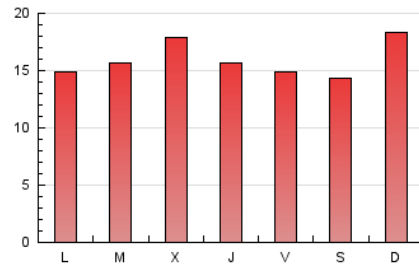

1. Cifras totales y promedios (Nacional)

| MES - AÑO | NAVEGADORES UNICOS | VISITAS | PAGINAS |
|--------------------------------|--------------------|--------------|--------------|
| Abril - 2019 | 22.619 | 39.282 | 47.790 |
| PROMEDIO DIARIO | 966 | 1.309 | 1.593 |
| PROMEDIO LUNES-VIERNES | 926 | 1.281 | 1.578 |
| PROMEDIO SABADO-DOMINGO | 1.078 | 1.387 | 1.635 |
| PAGINAS / VISITAS | 1,22 | | |
| DURACION MEDIA VISITAS | 0:00:05 | | |
| DURACION MEDIA PAGINAS | 0:00:21 | | |

2. Secciones (Nacional)

| | PAGINAS | % |
|--------------|---------|---------|
| HOME | 8.965 | 18.76 % |
| RESTO | 38.825 | 81.24 % |

3. Por día del mes (Nacional)

| Día | N. únicos | Visitas | Páginas | Día | N. únicos | Visitas | Páginas | Día | N. únicos | Visitas | Páginas |
|-----|-----------|---------|---------|-----|-----------|---------|---------|-----|-----------|---------|---------|
| 1 | 786 | 1.139 | 1.422 | 11 | 935 | 1.303 | 1.566 | 21 | 1.104 | 1.445 | 1.672 |
| 2 | 895 | 1.241 | 1.493 | 12 | 996 | 1.417 | 1.800 | 22 | 804 | 1.148 | 1.430 |
| 3 | 638 | 963 | 1.204 | 13 | 926 | 1.207 | 1.529 | 23 | 782 | 1.145 | 1.501 |
| 4 | 923 | 1.306 | 1.652 | 14 | 2.137 | 2.635 | 3.036 | 24 | 1.343 | 1.859 | 2.265 |
| 5 | 1.126 | 1.447 | 1.732 | 15 | 1.023 | 1.392 | 1.752 | 25 | 839 | 1.148 | 1.415 |
| 6 | 849 | 1.072 | 1.244 | 16 | 1.247 | 1.660 | 2.032 | 26 | 764 | 1.140 | 1.421 |
| 7 | 783 | 983 | 1.143 | 17 | 1.426 | 1.891 | 2.162 | 27 | 736 | 995 | 1.124 |
| 8 | 705 | 969 | 1.215 | 18 | 1.163 | 1.424 | 1.649 | 28 | 853 | 1.188 | 1.488 |
| 9 | 720 | 1.089 | 1.411 | 19 | 736 | 893 | 1.018 | 29 | 932 | 1.339 | 1.636 |
| 10 | 824 | 1.173 | 1.536 | 20 | 1.234 | 1.570 | 1.842 | 30 | 755 | 1.101 | 1.400 |

4. Gráficas (Nacional)

4.1 Por día de la semana (promedio)

N. únicos / Visitas (x 100)

Páginas (x 100)

4.2 Por franja horaria (promedio)

Visitas (x 1000)

Páginas (x 1000)

4.3 Por meses