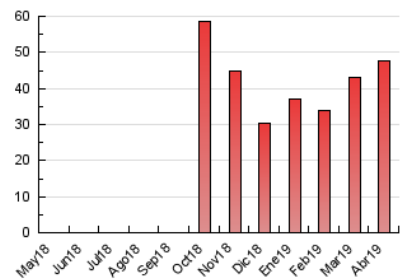

Páginas (x 1000)