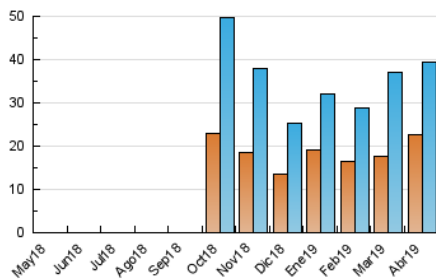

4.3 Por meses

N. únicos / Visitas (x 1000)