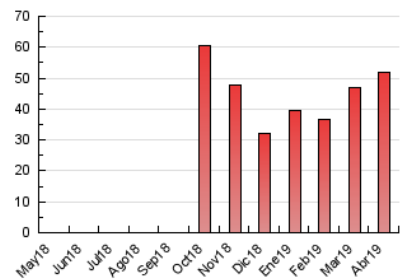

Páginas (x 1000)