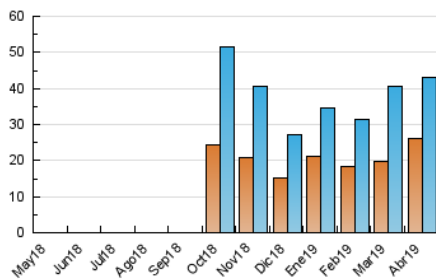

4.3 Por meses

N. únicos / Visitas (x 1000)