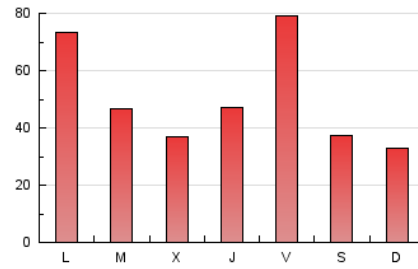

1. Cifras totales y promedios (Nacional e Internacional)

MES - AÑO	NAVEGADORES UNICOS	VISITAS	PAGINAS
Marzo - 2020	101.979	143.092	156.601
PROMEDIO DIARIO	3.866	4.616	5.052
PROMEDIO LUNES-VIERNES	4.387	5.207	5.690
PROMEDIO SABADO-DOMINGO	2.593	3.170	3.491
PAGINAS / VISITAS	1,09		
DURACION MEDIA VISITAS	0:00:02		
DURACION MEDIA PAGINAS	0:00:24		

2. Secciones (Nacional e Internacional)

	PAGINAS	%
HOME	8.546	5.46 %
RESTO	148.055	94.54 %

3. Por día del mes (Nacional e Internacional)

Día	N. únicos	Visitas	Páginas	Día	N. únicos	Visitas	Páginas	Día	N. únicos	Visitas	Páginas
1	1.793	2.166	2.389	11	2.550	3.085	3.452	21	2.866	3.707	4.069
2	1.563	1.987	2.217	12	1.983	2.419	2.723	22	3.727	4.465	4.853
3	1.627	2.010	2.288	13	1.758	2.308	2.603	23	21.798	23.904	24.979
4	1.373	1.803	2.103	14	1.308	1.660	1.936	24	3.207	3.987	4.394
5	1.895	2.331	2.512	15	1.587	2.126	2.459	25	3.082	3.914	4.255
6	1.812	2.230	2.516	16	1.837	2.352	2.620	26	7.009	8.256	9.033
7	1.647	1.867	2.024	17	2.661	3.235	3.577	27	18.148	21.044	23.026
8	1.027	1.265	1.374	18	3.587	4.449	4.869	28	5.195	6.256	6.859
9	1.475	1.896	2.198	19	3.324	4.096	4.523	29	4.187	5.019	5.458
10	2.008	2.550	2.861	20	2.609	3.239	3.578	30	3.317	4.136	4.559
								31	7.882	9.330	10.294

4. Gráficas (Nacional e Internacional)

4.1 Por día de la semana (promedio)

N. únicos / Visitas (x 100)

Páginas (x 100)

4.2 Por franja horaria (promedio)

Visitas (x 1000)

Páginas (x 1000)

4.3 Por meses