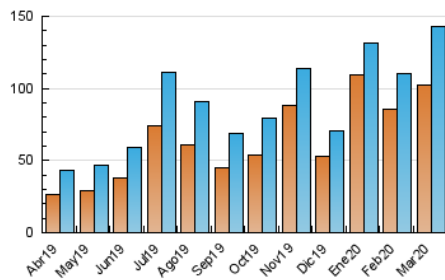

4.3 Por meses

N. únicos / Visitas (x 1000)