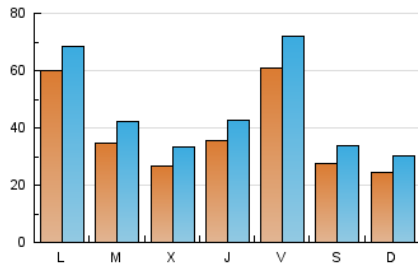

1. Cifras totales y promedios (Nacional e Internacional)

MES - AÑO	NAVEGADORES UNICOS	VISITAS	PAGINAS
Marzo - 2020	101.979	143.092	156.601
PROMEDIO DIARIO	3.866	4.616	5.052
PROMEDIO LUNES-VIERNES	4.387	5.207	5.690
PROMEDIO SABADO-DOMINGO	2.593	3.170	3.491
PAGINAS / VISITAS	1,09		
DURACION MEDIA VISITAS	0:00:02		
DURACION MEDIA PAGINAS	0:00:24		

2. Secciones (Nacional e Internacional)

	PAGINAS	%
HOME	8.546	5.46 %
RESTO	148.055	94.54 %

3. Por día del mes (Nacional e Internacional)

Día	N. únicos	Visitas	Páginas	Día	N. únicos	Visitas	Páginas	Día	N. únicos	Visitas	Páginas
1	1.793	2.166	2.389	11	2.550	3.085	3.452	21	2.866	3.707	4.069
2	1.563	1.987	2.217	12	1.983	2.419	2.723	22	3.727	4.465	4.853
3	1.627	2.010	2.288	13	1.758	2.308	2.603	23	21.798	23.904	24.979
4	1.373	1.803	2.103	14	1.308	1.660	1.936	24	3.207	3.987	4.394
5	1.895	2.331	2.512	15	1.587	2.126	2.459	25	3.082	3.914	4.255
6	1.812	2.230	2.516	16	1.837	2.352	2.620	26	7.009	8.256	9.033
7	1.647	1.867	2.024	17	2.661	3.235	3.577	27	18.148	21.044	23.026
8	1.027	1.265	1.374	18	3.587	4.449	4.869	28	5.195	6.256	6.859
9	1.475	1.896	2.198	19	3.324	4.096	4.523	29	4.187	5.019	5.458
10	2.008	2.550	2.861	20	2.609	3.239	3.578	30	3.317	4.136	4.559
								31	7.882	9.330	10.294

4. Gráficas (Nacional e Internacional)

4.1 Por día de la semana (promedio)

N. únicos / Visitas (x 100)

Páginas (x 100)

4.2 Por franja horaria (promedio)

Visitas (x 1000)

Páginas (x 1000)

4.3 Por meses