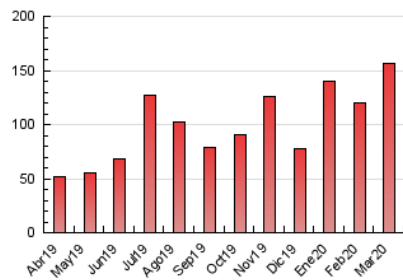

Páginas (x 1000)