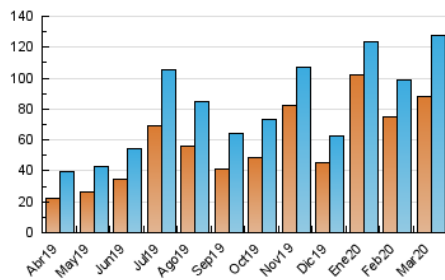

4.3 Por meses

N. únicos / Visitas (x 1000)