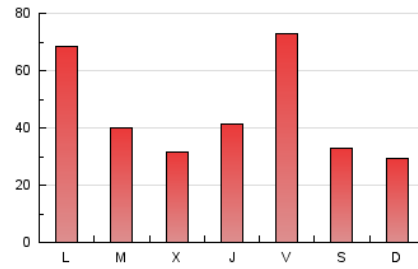

1. Cifras totales y promedios (Nacional)

MES - AÑO	NAVEGADORES UNICOS	VISITAS	PAGINAS
Marzo - 2020	88.180	127.573	140.311
PROMEDIO DIARIO	3.405	4.115	4.526
PROMEDIO LUNES-VIERNES	3.885	4.661	5.115
PROMEDIO SABADO-DOMINGO	2.234	2.782	3.086
PAGINAS / VISITAS	1,10		
DURACION MEDIA VISITAS	0:00:02		
DURACION MEDIA PAGINAS	0:00:24		

2. Secciones (Nacional)

	PAGINAS	%
HOME	8.335	5.94 %
RESTO	131.976	94.06 %

3. Por día del mes (Nacional)

Día	N. únicos	Visitas	Páginas	Día	N. únicos	Visitas	Páginas	Día	N. únicos	Visitas	Páginas
1	1.522	1.878	2.093	11	2.243	2.758	3.090	21	2.391	3.195	3.540
2	1.293	1.698	1.923	12	1.694	2.108	2.393	22	3.201	3.895	4.268
3	1.388	1.764	2.033	13	1.502	2.034	2.324	23	21.044	23.078	24.131
4	1.163	1.582	1.866	14	1.099	1.440	1.700	24	2.577	3.298	3.673
5	1.639	2.058	2.231	15	1.307	1.826	2.148	25	2.519	3.317	3.638
6	1.594	2.002	2.283	16	1.459	1.940	2.178	26	6.341	7.529	8.269
7	1.423	1.631	1.774	17	1.999	2.522	2.829	27	16.930	19.679	21.585
8	852	1.086	1.192	18	2.828	3.611	3.983	28	4.598	5.589	6.147
9	1.247	1.656	1.951	19	2.632	3.320	3.699	29	3.710	4.494	4.909
10	1.753	2.286	2.590	20	2.082	2.671	2.987	30	2.780	3.542	3.930
								31	6.758	8.086	8.954

4. Gráficas (Nacional)

4.1 Por día de la semana (promedio)

N. únicos / Visitas (x 100)

Páginas (x 100)

4.2 Por franja horaria (promedio)

Visitas (x 1000)

Páginas (x 1000)

4.3 Por meses