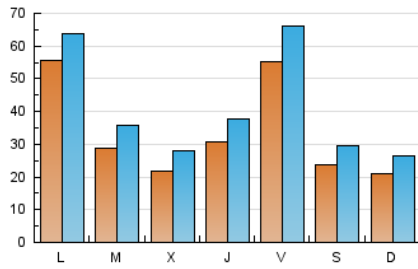

1. Cifras totales y promedios (Nacional)

MES - AÑO	NAVEGADORES UNICOS	VISITAS	PAGINAS
Marzo - 2020	88.180	127.573	140.311
PROMEDIO DIARIO	3.405	4.115	4.526
PROMEDIO LUNES-VIERNES	3.885	4.661	5.115
PROMEDIO SABADO-DOMINGO	2.234	2.782	3.086
PAGINAS / VISITAS	1,10		
DURACION MEDIA VISITAS	0:00:02		
DURACION MEDIA PAGINAS	0:00:24		

2. Secciones (Nacional)

	PAGINAS	%
HOME	8.335	5.94 %
RESTO	131.976	94.06 %

3. Por día del mes (Nacional)

Día	N. únicos	Visitas	Páginas	Día	N. únicos	Visitas	Páginas	Día	N. únicos	Visitas	Páginas
1	1.522	1.878	2.093	11	2.243	2.758	3.090	21	2.391	3.195	3.540
2	1.293	1.698	1.923	12	1.694	2.108	2.393	22	3.201	3.895	4.268
3	1.388	1.764	2.033	13	1.502	2.034	2.324	23	21.044	23.078	24.131
4	1.163	1.582	1.866	14	1.099	1.440	1.700	24	2.577	3.298	3.673
5	1.639	2.058	2.231	15	1.307	1.826	2.148	25	2.519	3.317	3.638
6	1.594	2.002	2.283	16	1.459	1.940	2.178	26	6.341	7.529	8.269
7	1.423	1.631	1.774	17	1.999	2.522	2.829	27	16.930	19.679	21.585
8	852	1.086	1.192	18	2.828	3.611	3.983	28	4.598	5.589	6.147
9	1.247	1.656	1.951	19	2.632	3.320	3.699	29	3.710	4.494	4.909
10	1.753	2.286	2.590	20	2.082	2.671	2.987	30	2.780	3.542	3.930
								31	6.758	8.086	8.954

4. Gráficas (Nacional)

4.1 Por día de la semana (promedio)

N. únicos / Visitas (x 100)

Páginas (x 100)

4.2 Por franja horaria (promedio)

Visitas (x 1000)

Páginas (x 1000)

4.3 Por meses