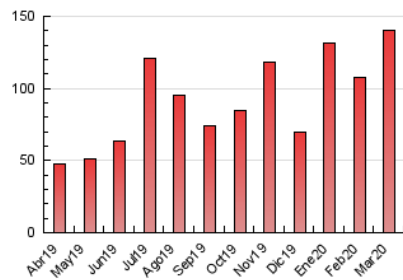

Páginas (x 1000)