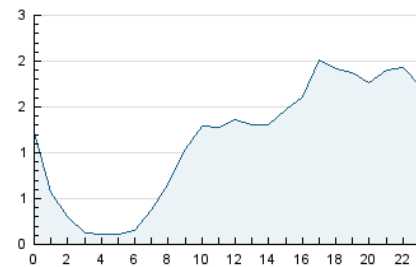

#### 3. Por día del mes (Nacional)

Día	N. únicos	Visitas	Páginas	Día	N. únicos	Visitas	Páginas	Día	N. únicos	Visitas	Páginas
1	699	802	1.033	11	2.056	2.232	2.641	21	691	781	1.043
2	621	672	833	12	1.059	1.148	1.498	22	976	1.049	1.356
3	637	718	1.050	13	652	700	962	23	1.433	1.527	1.893
4	621	709	939	14	605	661	785	24	1.665	1.751	2.075
5	1.016	1.144	1.468	15	563	625	859	25	1.207	1.307	1.670
6	1.218	1.294	1.538	16	641	702	968	26	1.074	1.196	1.545
7	807	876	1.129	17	617	685	928	27	781	874	1.090
8	790	882	1.137	18	637	729	1.009	28	584	632	782
9	770	846	1.127	19	515	595	858				
10	1.353	1.523	2.016	20	703	760	982				

4. Gráficas (Nacional)

4.1 Por día de la semana (promedio)

N. únicos / Visitas (x 100)

Páginas (x 100)

4.2 Por franja horaria (promedio)

Visitas (x 1000)

Páginas (x 1000)

4.3 Por meses