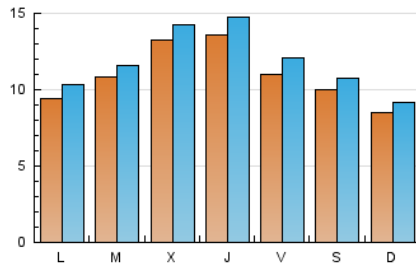

4. Gráficas (Nacional e Internacional)

4.1 Por día de la semana (promedio)

N. únicos / Visitas (x 100)