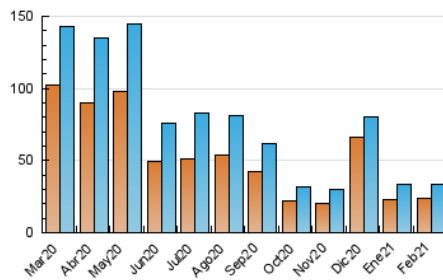

### 3. Por día del mes (Nacional e Internacional)

Día	N. únicos	Visitas	Páginas	Día	N. únicos	Visitas	Páginas	Día	N. únicos	Visitas	Páginas
1	829	936	1.184	11	2.312	2.492	2.910	21	851	942	1.216
2	728	781	962	12	1.234	1.327	1.688	22	1.118	1.194	1.508
3	772	855	1.192	13	809	859	1.130	23	1.854	1.950	2.329
4	783	878	1.128	14	741	799	928	24	2.154	2.243	2.590
5	1.166	1.301	1.628	15	706	770	1.013	25	1.528	1.630	2.006
6	1.400	1.484	1.736	16	804	870	1.145	26	1.329	1.456	1.817
7	1.033	1.108	1.368	17	816	889	1.147	27	961	1.058	1.286
8	1.125	1.241	1.507	18	809	904	1.216	28	771	826	987
9	946	1.028	1.322	19	663	743	1.021				
10	1.547	1.719	2.222	20	835	894	1.121				

4. Gráficas (Nacional e Internacional)

4.1 Por día de la semana (promedio)

N. únicos / Visitas (x 100)

Páginas (x 100)

4.2 Por franja horaria (promedio)

Visitas (x 1000)

Páginas (x 1000)

4.3 Por meses

N. únicos / Visitas (x 1000)

Páginas (x 1000)