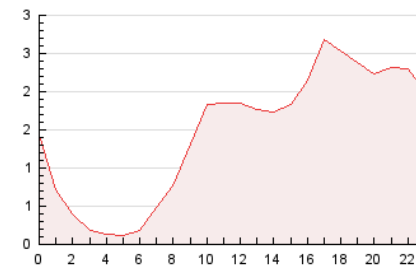

#### 3. Por día del mes (Nacional)

Día	N. únicos	Visitas	Páginas	Día	N. únicos	Visitas	Páginas	Día	N. únicos	Visitas	Páginas
1	699	802	1.033	11	2.056	2.232	2.641	21	691	781	1.043
2	621	672	833	12	1.059	1.148	1.498	22	976	1.049	1.356
3	637	718	1.050	13	652	700	962	23	1.433	1.527	1.893
4	621	709	939	14	605	661	785	24	1.665	1.751	2.075
5	1.016	1.144	1.468	15	563	625	859	25	1.207	1.307	1.670
6	1.218	1.294	1.538	16	641	702	968	26	1.074	1.196	1.545
7	807	876	1.129	17	617	685	928	27	781	874	1.090
8	790	882	1.137	18	637	729	1.009	28	584	632	782
9	770	846	1.127	19	515	595	858				
10	1.353	1.523	2.016	20	703	760	982				

4. Gráficas (Nacional)

4.1 Por día de la semana (promedio)

N. únicos / Visitas (x 100)

Páginas (x 100)

4.2 Por franja horaria (promedio)

Visitas (x 1000)

Páginas (x 1000)

4.3 Por meses