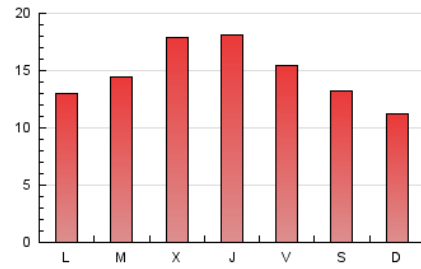

### 1. Cifras totales y promedios (Nacional e Internacional)

MES - AÑO	NAVEGADORES UNICOS	VISITAS	PAGINAS
Febrero - 2021	24.238	33.177	41.307
<b>PROMEDIO DIARIO</b>	<b>1.094</b>	<b>1.185</b>	<b>1.475</b>
<b>PROMEDIO LUNES-VIERNES</b>	1.161	1.260	1.577
<b>PROMEDIO SABADO-DOMINGO</b>	925	996	1.222
<b>PAGINAS / VISITAS</b>	1,25		
<b>DURACION MEDIA VISITAS</b>	0:00:51		
<b>DURACION MEDIA PAGINAS</b>	0:03:27		

### 3. Por día del mes (Nacional e Internacional)

Día	N. únicos	Visitas	Páginas	Día	N. únicos	Visitas	Páginas	Día	N. únicos	Visitas	Páginas
1	829	936	1.184	11	2.312	2.492	2.910	21	851	942	1.216
2	728	781	962	12	1.234	1.327	1.688	22	1.118	1.194	1.508
3	772	855	1.192	13	809	859	1.130	23	1.854	1.950	2.329
4	783	878	1.128	14	741	799	928	24	2.154	2.243	2.590
5	1.166	1.301	1.628	15	706	770	1.013	25	1.528	1.630	2.006
6	1.400	1.484	1.736	16	804	870	1.145	26	1.329	1.456	1.817
7	1.033	1.108	1.368	17	816	889	1.147	27	961	1.058	1.286
8	1.125	1.241	1.507	18	809	904	1.216	28	771	826	987
9	946	1.028	1.322	19	663	743	1.021				
10	1.547	1.719	2.222	20	835	894	1.121				

4. Gráficas (Nacional e Internacional)

4.1 Por día de la semana (promedio)

N. únicos / Visitas (x 100)

Páginas (x 100)

4.2 Por franja horaria (promedio)

Visitas (x 1000)

Páginas (x 1000)

4.3 Por meses