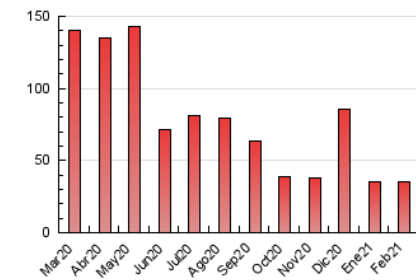

#### 3. Por día del mes (Nacional)

Día	N. únicos	Visitas	Páginas	Día	N. únicos	Visitas	Páginas	Día	N. únicos	Visitas	Páginas
1	699	802	1.033	11	2.056	2.232	2.641	21	691	781	1.043
2	621	672	833	12	1.059	1.148	1.498	22	976	1.049	1.356
3	637	718	1.050	13	652	700	962	23	1.433	1.527	1.893
4	621	709	939	14	605	661	785	24	1.665	1.751	2.075
5	1.016	1.144	1.468	15	563	625	859	25	1.207	1.307	1.670
6	1.218	1.294	1.538	16	641	702	968	26	1.074	1.196	1.545
7	807	876	1.129	17	617	685	928	27	781	874	1.090
8	790	882	1.137	18	637	729	1.009	28	584	632	782
9	770	846	1.127	19	515	595	858				
10	1.353	1.523	2.016	20	703	760	982				

4. Gráficas (Nacional)

4.1 Por día de la semana (promedio)

N. únicos / Visitas (x 100)

Páginas (x 100)

4.2 Por franja horaria (promedio)

Visitas (x 1000)

Páginas (x 1000)

4.3 Por meses

N. únicos / Visitas (x 1000)

Páginas (x 1000)