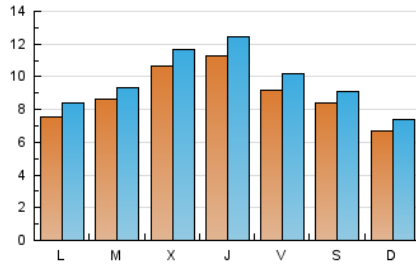

4. Gráficas (Nacional)

4.1 Por día de la semana (promedio)

N. únicos / Visitas (x 100)