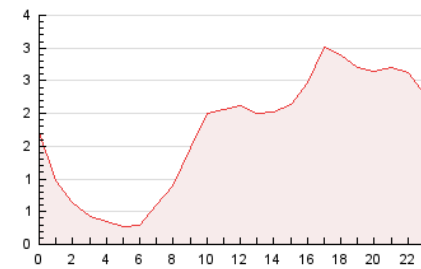

### 3. Por día del mes (Nacional e Internacional)

Día	N. únicos	Visitas	Páginas	Día	N. únicos	Visitas	Páginas	Día	N. únicos	Visitas	Páginas
1	829	936	1.184	11	2.312	2.492	2.910	21	851	942	1.216
2	728	781	962	12	1.234	1.327	1.688	22	1.118	1.194	1.508
3	772	855	1.192	13	809	859	1.130	23	1.854	1.950	2.329
4	783	878	1.128	14	741	799	928	24	2.154	2.243	2.590
5	1.166	1.301	1.628	15	706	770	1.013	25	1.528	1.630	2.006
6	1.400	1.484	1.736	16	804	870	1.145	26	1.329	1.456	1.817
7	1.033	1.108	1.368	17	816	889	1.147	27	961	1.058	1.286
8	1.125	1.241	1.507	18	809	904	1.216	28	771	826	987
9	946	1.028	1.322	19	663	743	1.021				
10	1.547	1.719	2.222	20	835	894	1.121				

4. Gráficas (Nacional e Internacional)

4.1 Por día de la semana (promedio)

N. únicos / Visitas (x 100)

Páginas (x 100)

4.2 Por franja horaria (promedio)

Visitas (x 1000)

Páginas (x 1000)

4.3 Por meses