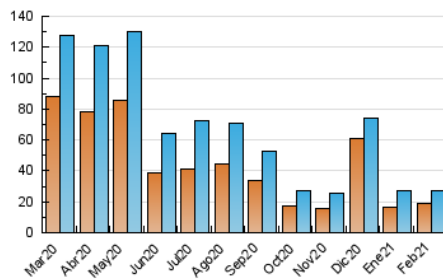

#### 3. Por día del mes (Nacional)

Día	N. únicos	Visitas	Páginas	Día	N. únicos	Visitas	Páginas	Día	N. únicos	Visitas	Páginas
1	699	802	1.033	11	2.056	2.232	2.641	21	691	781	1.043
2	621	672	833	12	1.059	1.148	1.498	22	976	1.049	1.356
3	637	718	1.050	13	652	700	962	23	1.433	1.527	1.893
4	621	709	939	14	605	661	785	24	1.665	1.751	2.075
5	1.016	1.144	1.468	15	563	625	859	25	1.207	1.307	1.670
6	1.218	1.294	1.538	16	641	702	968	26	1.074	1.196	1.545
7	807	876	1.129	17	617	685	928	27	781	874	1.090
8	790	882	1.137	18	637	729	1.009	28	584	632	782
9	770	846	1.127	19	515	595	858				
10	1.353	1.523	2.016	20	703	760	982				

4. Gráficas (Nacional)

4.1 Por día de la semana (promedio)

N. únicos / Visitas (x 100)

Páginas (x 100)

4.2 Por franja horaria (promedio)

Visitas (x 1000)

Páginas (x 1000)

4.3 Por meses

N. únicos / Visitas (x 1000)

Páginas (x 1000)