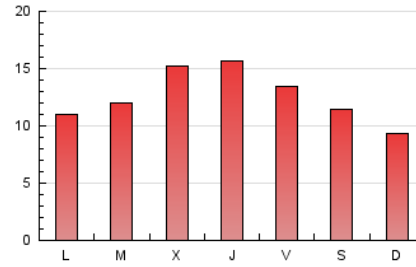

#### 1. Cifras totales y promedios (Nacional)

MES - AÑO	NAVEGADORES UNICOS	VISITAS	PAGINAS
Febrero - 2021	18.744	27.420	35.214
<b>PROMEDIO DIARIO</b>	<b>893</b>	<b>979</b>	<b>1.258</b>
<b>PROMEDIO LUNES-VIERNES</b>	<b>948</b>	<b>1.042</b>	<b>1.345</b>
<b>PROMEDIO SABADO-DOMINGO</b>	<b>755</b>	<b>822</b>	<b>1.039</b>
<b>PAGINAS / VISITAS</b>	<b>1,28</b>		
<b>DURACION MEDIA VISITAS</b>	<b>0:00:59</b>		
<b>DURACION MEDIA PAGINAS</b>	<b>0:03:26</b>		

#### 3. Por día del mes (Nacional)

Día	N. únicos	Visitas	Páginas	Día	N. únicos	Visitas	Páginas	Día	N. únicos	Visitas	Páginas
1	699	802	1.033	11	2.056	2.232	2.641	21	691	781	1.043
2	621	672	833	12	1.059	1.148	1.498	22	976	1.049	1.356
3	637	718	1.050	13	652	700	962	23	1.433	1.527	1.893
4	621	709	939	14	605	661	785	24	1.665	1.751	2.075
5	1.016	1.144	1.468	15	563	625	859	25	1.207	1.307	1.670
6	1.218	1.294	1.538	16	641	702	968	26	1.074	1.196	1.545
7	807	876	1.129	17	617	685	928	27	781	874	1.090
8	790	882	1.137	18	637	729	1.009	28	584	632	782
9	770	846	1.127	19	515	595	858				
10	1.353	1.523	2.016	20	703	760	982				

4. Gráficas (Nacional)

4.1 Por día de la semana (promedio)

N. únicos / Visitas (x 100)

Páginas (x 100)

4.2 Por franja horaria (promedio)

Visitas (x 1000)

Páginas (x 1000)

4.3 Por meses