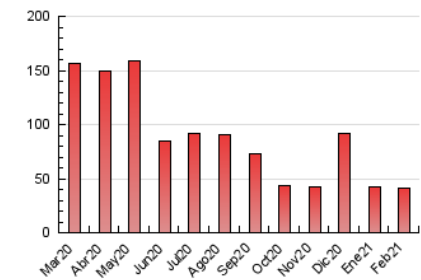

### 1. Cifras totales y promedios (Nacional e Internacional)

MES - AÑO	NAVEGADORES UNICOS	VISITAS	PAGINAS
Febrero - 2021	24.238	33.177	41.307
<b>PROMEDIO DIARIO</b>	<b>1.094</b>	<b>1.185</b>	<b>1.475</b>
<b>PROMEDIO LUNES-VIERNES</b>	1.161	1.260	1.577
<b>PROMEDIO SABADO-DOMINGO</b>	925	996	1.222
<b>PAGINAS / VISITAS</b>	1,25		
<b>DURACION MEDIA VISITAS</b>	0:00:51		
<b>DURACION MEDIA PAGINAS</b>	0:03:27		

### 3. Por día del mes (Nacional e Internacional)

Día	N. únicos	Visitas	Páginas	Día	N. únicos	Visitas	Páginas	Día	N. únicos	Visitas	Páginas
1	829	936	1.184	11	2.312	2.492	2.910	21	851	942	1.216
2	728	781	962	12	1.234	1.327	1.688	22	1.118	1.194	1.508
3	772	855	1.192	13	809	859	1.130	23	1.854	1.950	2.329
4	783	878	1.128	14	741	799	928	24	2.154	2.243	2.590
5	1.166	1.301	1.628	15	706	770	1.013	25	1.528	1.630	2.006
6	1.400	1.484	1.736	16	804	870	1.145	26	1.329	1.456	1.817
7	1.033	1.108	1.368	17	816	889	1.147	27	961	1.058	1.286
8	1.125	1.241	1.507	18	809	904	1.216	28	771	826	987
9	946	1.028	1.322	19	663	743	1.021				
10	1.547	1.719	2.222	20	835	894	1.121				

4. Gráficas (Nacional e Internacional)

4.1 Por día de la semana (promedio)

N. únicos / Visitas (x 100)

Páginas (x 100)

4.2 Por franja horaria (promedio)

Visitas (x 1000)

Páginas (x 1000)

4.3 Por meses

N. únicos / Visitas (x 1000)

Páginas (x 1000)