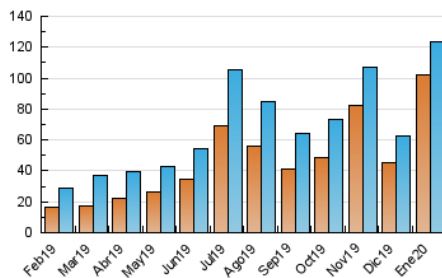

#### 3. Por día del mes (Nacional)

Día	N. únicos	Visitas	Páginas	Día	N. únicos	Visitas	Páginas	Día	N. únicos	Visitas	Páginas
1	601	756	876	11	720	900	1.016	21	1.880	2.289	2.570
2	697	942	1.081	12	971	1.151	1.259	22	2.013	2.359	2.576
3	988	1.236	1.388	13	1.056	1.330	1.531	23	18.886	20.563	21.281
4	852	1.038	1.138	14	1.006	1.270	1.422	24	5.227	5.778	6.114
5	725	904	1.004	15	1.068	1.343	1.478	25	2.758	3.069	3.281
6	434	538	614	16	1.049	1.375	1.535	26	6.787	7.075	7.323
7	791	1.067	1.266	17	1.084	1.447	1.661	27	14.493	15.301	15.961
8	1.071	1.375	1.558	18	1.156	1.348	1.458	28	11.609	12.270	12.792
9	944	1.245	1.401	19	1.127	1.337	1.501	29	10.920	11.570	12.108
10	891	1.149	1.318	20	1.515	1.908	2.172	30	8.451	9.071	9.515
								31	9.928	10.712	11.271

##### 4.1 Por día de la semana (promedio)

N. únicos / Visitas (x 100)

Páginas (x 100)

##### 4.2 Por franja horaria (promedio)

Visitas (x 1000)

Páginas (x 1000)

##### 4.3 Por meses

N. únicos / Visitas (x 1000)

Páginas (x 1000)