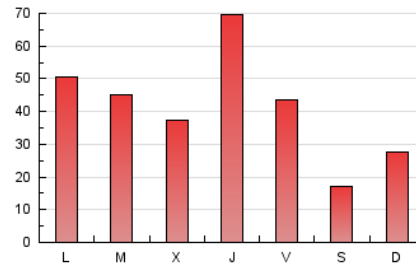

Páginas (x 100)