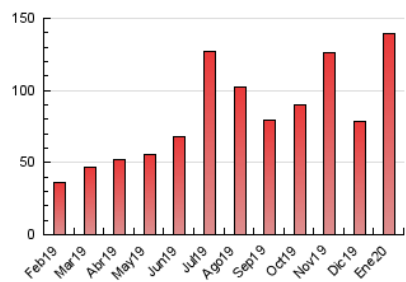

### 3. Por día del mes (Nacional e Internacional)

Día	N. únicos	Visitas	Páginas	Día	N. únicos	Visitas	Páginas	Día	N. únicos	Visitas	Páginas
1	824	982	1.105	11	845	1.032	1.154	21	2.111	2.536	2.830
2	838	1.091	1.234	12	1.114	1.306	1.422	22	2.234	2.591	2.812
3	1.157	1.412	1.570	13	1.230	1.512	1.721	23	19.671	21.409	22.172
4	1.002	1.189	1.293	14	1.196	1.470	1.631	24	5.631	6.214	6.570
5	857	1.044	1.150	15	1.272	1.553	1.696	25	3.032	3.355	3.576
6	537	648	725	16	1.245	1.576	1.740	26	7.032	7.334	7.613
7	935	1.215	1.417	17	1.270	1.641	1.861	27	14.885	15.714	16.384
8	1.313	1.623	1.811	18	1.334	1.535	1.651	28	11.984	12.666	13.202
9	1.144	1.452	1.609	19	1.286	1.507	1.674	29	11.233	11.900	12.447
10	1.077	1.348	1.521	20	1.726	2.146	2.461	30	8.773	9.402	9.852
								31	10.401	11.205	11.781

4. Gráficas (Nacional e Internacional)

4.1 Por día de la semana (promedio)

N. únicos / Visitas (x 100)

Páginas (x 100)

4.2 Por franja horaria (promedio)

Visitas (x 1000)

Páginas (x 1000)

4.3 Por meses

N. únicos / Visitas (x 1000)

Páginas (x 1000)