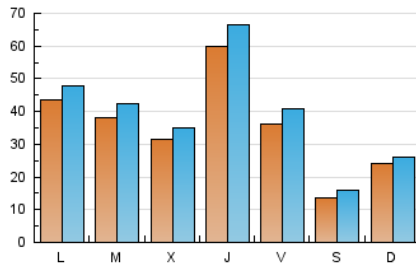

4. Gráficas (Nacional)

4.1 Por día de la semana (promedio)

N. únicos / Visitas (x 100)