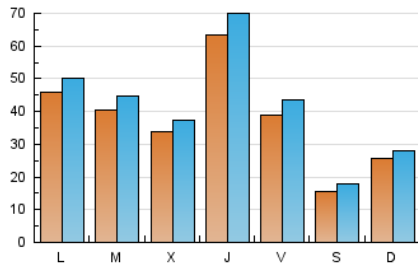

4. Gráficas (Nacional e Internacional)

4.1 Por día de la semana (promedio)

N. únicos / Visitas (x 100)