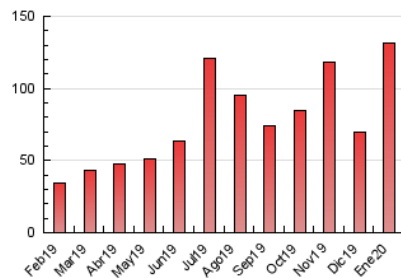

#### 3. Por día del mes (Nacional)

Día	N. únicos	Visitas	Páginas	Día	N. únicos	Visitas	Páginas	Día	N. únicos	Visitas	Páginas
1	601	756	876	11	720	900	1.016	21	1.880	2.289	2.570
2	697	942	1.081	12	971	1.151	1.259	22	2.013	2.359	2.576
3	988	1.236	1.388	13	1.056	1.330	1.531	23	18.886	20.563	21.281
4	852	1.038	1.138	14	1.006	1.270	1.422	24	5.227	5.778	6.114
5	725	904	1.004	15	1.068	1.343	1.478	25	2.758	3.069	3.281
6	434	538	614	16	1.049	1.375	1.535	26	6.787	7.075	7.323
7	791	1.067	1.266	17	1.084	1.447	1.661	27	14.493	15.301	15.961
8	1.071	1.375	1.558	18	1.156	1.348	1.458	28	11.609	12.270	12.792
9	944	1.245	1.401	19	1.127	1.337	1.501	29	10.920	11.570	12.108
10	891	1.149	1.318	20	1.515	1.908	2.172	30	8.451	9.071	9.515
								31	9.928	10.712	11.271

##### 4.1 Por día de la semana (promedio)

N. únicos / Visitas (x 100)

Páginas (x 100)

##### 4.2 Por franja horaria (promedio)

Visitas (x 1000)

Páginas (x 1000)

##### 4.3 Por meses

N. únicos / Visitas (x 1000)

Páginas (x 1000)