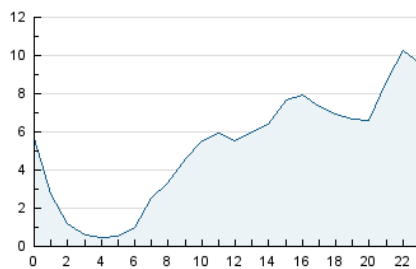

#### 3. Por día del mes (Nacional)

Día	N. únicos	Visitas	Páginas	Día	N. únicos	Visitas	Páginas	Día	N. únicos	Visitas	Páginas
1	601	756	876	11	720	900	1.016	21	1.880	2.289	2.570
2	697	942	1.081	12	971	1.151	1.259	22	2.013	2.359	2.576
3	988	1.236	1.388	13	1.056	1.330	1.531	23	18.886	20.563	21.281
4	852	1.038	1.138	14	1.006	1.270	1.422	24	5.227	5.778	6.114
5	725	904	1.004	15	1.068	1.343	1.478	25	2.758	3.069	3.281
6	434	538	614	16	1.049	1.375	1.535	26	6.787	7.075	7.323
7	791	1.067	1.266	17	1.084	1.447	1.661	27	14.493	15.301	15.961
8	1.071	1.375	1.558	18	1.156	1.348	1.458	28	11.609	12.270	12.792
9	944	1.245	1.401	19	1.127	1.337	1.501	29	10.920	11.570	12.108
10	891	1.149	1.318	20	1.515	1.908	2.172	30	8.451	9.071	9.515
								31	9.928	10.712	11.271

##### 4.1 Por día de la semana (promedio)

N. únicos / Visitas (x 100)

Páginas (x 100)

##### 4.2 Por franja horaria (promedio)

Visitas (x 1000)

Páginas (x 1000)