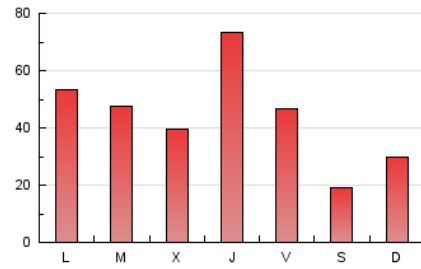

### 3. Por día del mes (Nacional e Internacional)

Día	N. únicos	Visitas	Páginas	Día	N. únicos	Visitas	Páginas	Día	N. únicos	Visitas	Páginas
1	824	982	1.105	11	845	1.032	1.154	21	2.111	2.536	2.830
2	838	1.091	1.234	12	1.114	1.306	1.422	22	2.234	2.591	2.812
3	1.157	1.412	1.570	13	1.230	1.512	1.721	23	19.671	21.409	22.172
4	1.002	1.189	1.293	14	1.196	1.470	1.631	24	5.631	6.214	6.570
5	857	1.044	1.150	15	1.272	1.553	1.696	25	3.032	3.355	3.576
6	537	648	725	16	1.245	1.576	1.740	26	7.032	7.334	7.613
7	935	1.215	1.417	17	1.270	1.641	1.861	27	14.885	15.714	16.384
8	1.313	1.623	1.811	18	1.334	1.535	1.651	28	11.984	12.666	13.202
9	1.144	1.452	1.609	19	1.286	1.507	1.674	29	11.233	11.900	12.447
10	1.077	1.348	1.521	20	1.726	2.146	2.461	30	8.773	9.402	9.852
								31	10.401	11.205	11.781

4. Gráficas (Nacional e Internacional)

4.1 Por día de la semana (promedio)

N. únicos / Visitas (x 100)

Páginas (x 100)

4.2 Por franja horaria (promedio)

Visitas (x 1000)

Páginas (x 1000)

4.3 Por meses