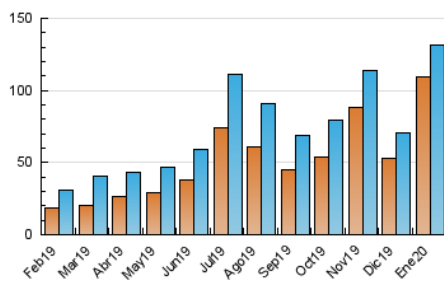

### 3. Por día del mes (Nacional e Internacional)

Día	N. únicos	Visitas	Páginas	Día	N. únicos	Visitas	Páginas	Día	N. únicos	Visitas	Páginas
1	824	982	1.105	11	845	1.032	1.154	21	2.111	2.536	2.830
2	838	1.091	1.234	12	1.114	1.306	1.422	22	2.234	2.591	2.812
3	1.157	1.412	1.570	13	1.230	1.512	1.721	23	19.671	21.409	22.172
4	1.002	1.189	1.293	14	1.196	1.470	1.631	24	5.631	6.214	6.570
5	857	1.044	1.150	15	1.272	1.553	1.696	25	3.032	3.355	3.576
6	537	648	725	16	1.245	1.576	1.740	26	7.032	7.334	7.613
7	935	1.215	1.417	17	1.270	1.641	1.861	27	14.885	15.714	16.384
8	1.313	1.623	1.811	18	1.334	1.535	1.651	28	11.984	12.666	13.202
9	1.144	1.452	1.609	19	1.286	1.507	1.674	29	11.233	11.900	12.447
10	1.077	1.348	1.521	20	1.726	2.146	2.461	30	8.773	9.402	9.852
								31	10.401	11.205	11.781

4. Gráficas (Nacional e Internacional)

4.1 Por día de la semana (promedio)

N. únicos / Visitas (x 100)

Páginas (x 100)

4.2 Por franja horaria (promedio)

Visitas (x 1000)

Páginas (x 1000)

4.3 Por meses

N. únicos / Visitas (x 1000)

Páginas (x 1000)